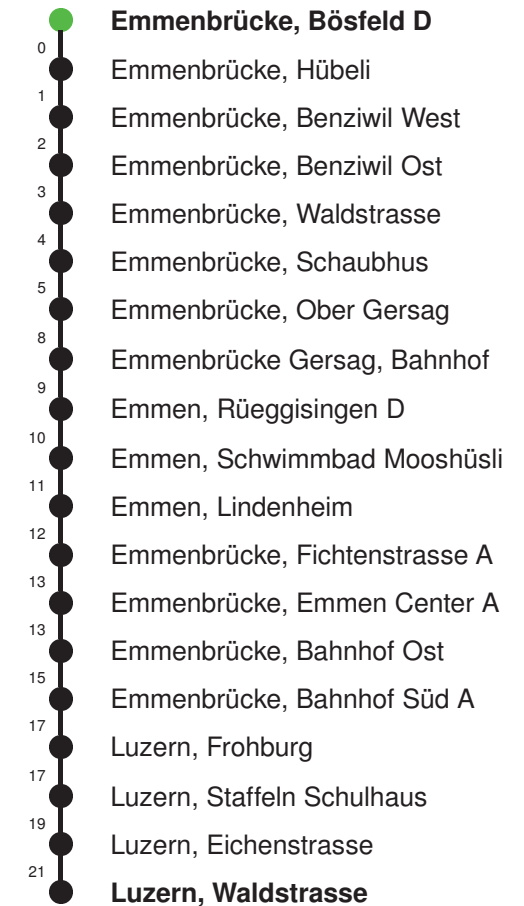

Linienerlauf mit ca. Reisezeit in Minuten

Gültig 10.12.2023-14.12.2024

* Als Sonn- und Feiertage gelten auch: Neujahr, 2. Januar, Karfreitag, Ostermontag, Auffahrt, Pfingstmontag, Fronleichnam, 1. August, Maria Himmelfahrt, Allerheiligen, Maria Empfängnis, Weihnachtstag und Stephanstag

Linienverlauf mit ca. Reisezeit in Minuten

Gültig 10.12.2023-14.12.2024

* Als Sonn- und Feiertage gelten auch: Neujahr, 2. Januar, Karfreitag, Ostermontag, Auffahrt, Pfingstmontag, Fronleichnam, 1. August, Maria Himmelfahrt, Allerheiligen, Maria Empfängnis, Weihnachtstag und Stephanstag