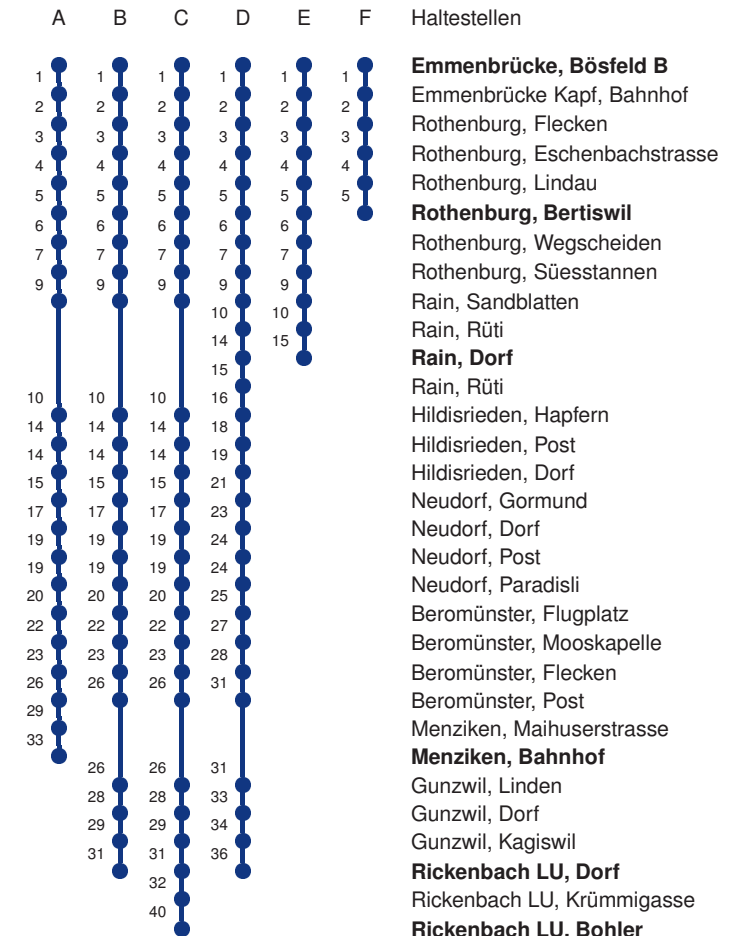

Abfahrtszeiten ab **Emmenbrücke, Bösfeld B**

	Montag - Freitag	Samstag	Sonn- und Feiertage*	
5	46 C	46 B		5
6	16 A 46 C	16 A 46 B	16 A 46 E	6
7	16 A 46 C	16 A 46 B	16 A 46 E	7
8	16 A 46 B	16 A 46 B	16 A 46 E	8
9	16 A 46 B	16 A 46 B	16 A 46 E	9
10	16 A 46 C	16 A 46 B	16 A 46 E	10
11	16 A 46 C	16 A 46 B	16 A 46 E	11
12	16 A 46 C	16 A 46 B	16 A 46 E	12
13	16 A 46 B	16 A 46 B	16 A 46 E	13
14	16 A 46 B	16 A 46 B	16 A 46 E	14
15	16 A 46 C	16 A 46 B	16 A 46 E	15
16	01 F 16 A 31 F 46 C	16 A 46 B	16 A 46 E	16
17	01 F 15 E 16 A 31 F 45 E 46 C	16 A 46 B	16 A 46 E	17
18	01 F 15 E 16 A 45 E 46 B	16 A 46 B	16 A 46 E	18
19	16 A 46 B	16 A 46 B	16 A 46 E	19
20	16 A 46 D	16 A 46 D	16 A 46 E	20
21	16 A 46 D	16 A 46 D	16 A 46 E	21
22	16 A 46 D	16 A 46 D	16 A 46 E	22
23	16 A 46 D	16 A 46 D	16 A 46 E	23
0	16 A	16 A	16 A	0

Gültig 10.12.2023-14.12.2024

A,B,C,D,E,F = Linienerlauf siehe rechts

* Als Sonn- und Feiertage gelten auch: Neujahr, 2. Januar, Karfreitag, Ostermontag, Auffahrt, Pfingstmontag, Fronleichnam, 1. August, Maria Himmelfahrt, Allerheiligen, Maria Empfängnis, Weihnachtstag und Stephanstag

Linienerläufe mit ca. Reisezeit in Minuten