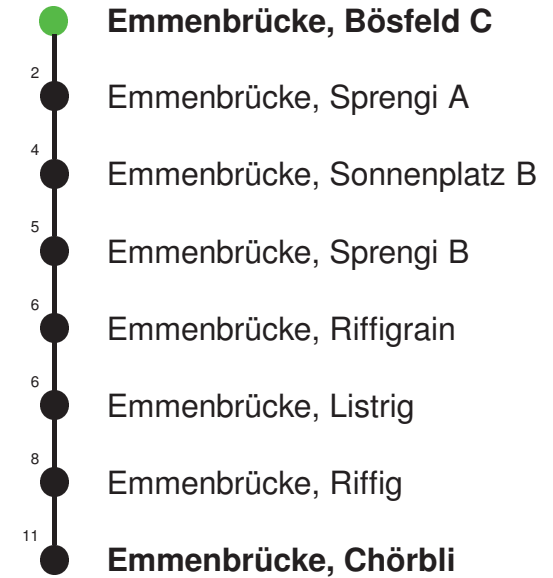

Linienerläufe mit ca. Reisezeit in Minuten

Abfahrtszeiten ab Emmenbrücke, Bösfeld B

	Montag - Freitag	Samstag	Sonn- und Feiertage*	
5	40R 55R	40R		5
6	10R 25R 40R 55R	10R 40R	40R	6
7	10R 25R 40R 55R	10R 40	10R 40R	7
8	10 25 40 55	10 40	10R 40R	8
9	10 25 40 55	10 40 55	10R 40R	9
10	10 25 40 55	10 25 40 55	10R 40R	10
11	10 25 40 55	10 25 40 55	10R 40R	11
12	10 25 40 55	10 25 40 55	10R 40R	12
13	10 25 40 55	10 25 40 55	10R 40R	13
14	10 25 40 55	10 25 40 55	10R 40R	14
15	10 25 40 55	10 25 40 55	10R 40R	15
16	10 25 40 55	10 25 40 55	10R 40R	16
17	10 25 40 55	10 25R 40R	10R 40R	17
18	10 25 40 55	10R 40R	10R 40R	18
19	10 25 40 55	10R 40R	10R 40R	19
20	10 25 40 55	10R 40R	10R 40R	20
21	10 40R	10R 40R	10R 40R	21
22	10R 40R	10R 40R	10R 40R	22
23	10R 40R	10R 40R	10R 40R	23
0	10R 45R	10R 45R	10R 45R	0

Gültig 10.12.2023-14.12.2024

R = nur bis Rothenburg Station, Bhf. Ost

* Als Sonn- und Feiertage gelten auch: Neujahr, 2. Januar, Karfreitag, Ostermontag, Auffahrt, Pfingstmontag, Fronleichnam, 1. August, Maria Himmelfahrt, Allerheiligen, Maria Empfängnis, Weihnachtstag und Stephanstag

Linienverlauf mit ca. Reisezeit in Minuten

Abfahrtszeiten ab Emmenbrücke, Bösfeld C

	Montag - Freitag	Samstag	Sonn- und Feiertage*	
5				5
6	03 33	03 33		6
7	03 33	03 33		7
8	03 33	03 33		8
9	03 33	03 33		9
10	03 33	03 33		10
11	03 33	03 33		11
12	03 33	03 33		12
13	03 33	03 33		13
14	03 33	03 33		14
15	03 33	03 33		15
16	03 33	03 33		16
17	03 33	03 33		17
18	03 33	03 33		18
19	03 33	03 33		19
20	03	03		20
21				21
22				22
23				23
0				0

Linienverlauf mit ca. Reisezeit in Minuten

Gültig 10.12.2023-14.12.2024

* Als Sonn- und Feiertage gelten auch: Neujahr, 2. Januar, Karfreitag, Ostermontag, Auffahrt, Pfingstmontag, Fronleichnam, 1. August, Maria Himmelfahrt, Allerheiligen, Maria Empfängnis, Weihnachtstag und Stephanstag