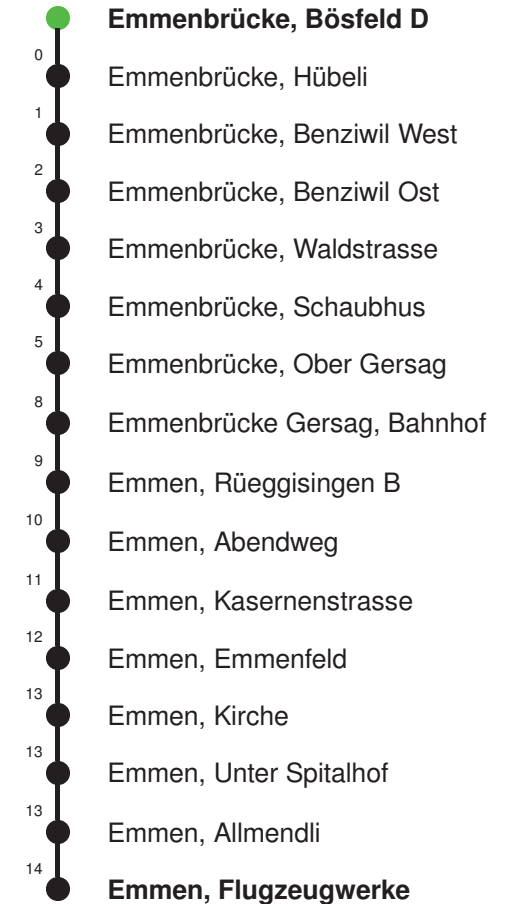

Linienverlauf mit ca. Reisezeit in Minuten

Abfahrtszeiten ab Emmenbrücke, Bösfeld C

	Montag - Freitag	Samstag	Sonn- und Feiertage*	
5				5
6	03 33	03 33		6
7	03 33	03 33		7
8	03 33	03 33		8
9	03 33	03 33		9
10	03 33	03 33		10
11	03 33	03 33		11
12	03 33	03 33		12
13	03 33	03 33		13
14	03 33	03 33		14
15	03 33	03 33		15
16	03 33	03 33		16
17	03 33	03 33		17
18	03 33	03 33		18
19	03 33	03 33		19
20	03	03		20
21				21
22				22
23				23
0				0

Linienverlauf mit ca. Reisezeit in Minuten

Gültig 10.12.2023-14.12.2024

* Als Sonn- und Feiertage gelten auch: Neujahr, 2. Januar, Karfreitag, Ostermontag, Auffahrt, Pfingstmontag, Fronleichnam, 1. August, Maria Himmelfahrt, Allerheiligen, Maria Empfängnis, Weihnachtstag und Stephanstag

Abfahrtszeiten ab Emmenbrücke, Bösfeld D

	Montag - Freitag	Samstag	Sonn- und Feiertage*	
5	21 51	21 51		5
6	21 51	21 51		6
7	21 51	21 51		7
8	21 51	21 51		8
9	21 51	21 51		9
10	21 51	21 51		10
11	21 51	21 51		11
12	21 51	21 51		12
13	21 51	21 51		13
14	21 51	21 51		14
15	21 51	21 51		15
16	21 51	21 51		16
17	21 51	21 51		17
18	21 51	21 51		18
19	21 51	21 51		19
20				20
21				21
22				22
23				23
0				0