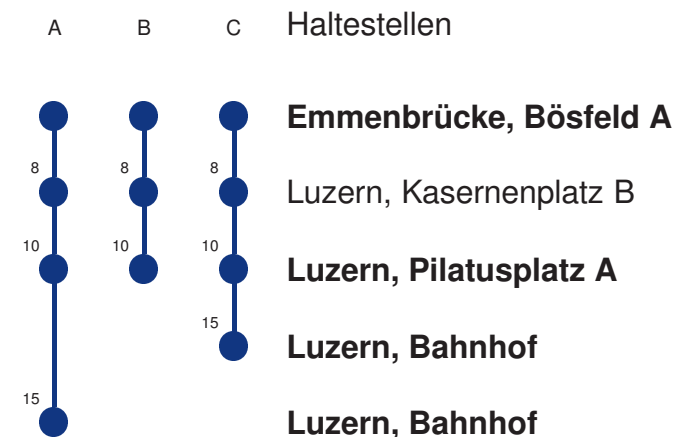

Abfahrtszeiten ab **Emmenbrücke, Bösfeld A**

	Montag - Freitag	Samstag	Sonn- und Feiertage*	
5	12 A 42 A	12 A 42 A		5
6	12 A 27 B 40 C 42 A 57 B	12 A 42 A	12 A 42 A	6
7	10 C 12 A 27 B 40 C 42 A 57 B	12 A 42 A	12 A 42 A	7
8	10 C 12 A 42 A	12 A 42 A	12 A 42 A	8
9	12 A 42 A	12 A 42 A	12 A 42 A	9
10	12 A 42 A	12 A 42 A	12 A 42 A	10
11	12 A 42 A	12 A 42 A	12 A 42 A	11
12	12 A 42 A	12 A 42 A	12 A 42 A	12
13	12 A 42 A	12 A 42 A	12 A 42 A	13
14	12 A 42 A	12 A 42 A	12 A 42 A	14
15	12 A 42 A	12 A 42 A	12 A 42 A	15
16	12 A 42 A	12 A 42 A	12 A 42 A	16
17	12 A 42 A	12 A 42 A	12 A 42 A	17
18	12 A 42 A	12 A 42 A	12 A 42 A	18
19	12 A 42 A	12 A 42 A	12 A 42 A	19
20	12 A 42 A	12 A 42 A	12 A 42 A	20
21	12 A 42 A	12 A 42 A	12 A 42 A	21
22	12 A 42 A	12 A 42 A	12 A 42 A	22
23	12 A 42 A	12 A 42 A	12 A 42 A	23
0	12 A	12 A		0

Linienverläufe mit ca. Reisezeit in Minuten

Gültig 10.12.2023-14.12.2024

A,B,C = Linienverlauf siehe rechts

* Als Sonn- und Feiertage gelten auch: Neujahr, 2. Januar, Karfreitag, Ostermontag, Auffahrt, Pfingstmontag, Fronleichnam, 1. August, Maria Himmelfahrt, Allerheiligen, Maria Empfängnis, Weihnachtstag und Stephanstag

Abfahrtszeiten ab Emmenbrücke, Bösfeld A

	Montag - Freitag				Samstag				Sonn- und Feiertage*		
5	15	30	45		15	45					5
6	00	15	30	45	15	45		15	45		6
7	00	15	30	45	15	45		15	45		7
8	00	15	30	45	15	45		15	45		8
9	00	15	30	45	15	45		15	45		9
10	00	15	30	45	00	15	30	45	15	45	10
11	00	15	30	45	00	15	30	45	15	45	11
12	00	15	30	45	00	15	30	45	15	45	12
13	00	15	30	45	00	15	30	45	15	45	13
14	00	15	30	45	00	15	30	45	15	45	14
15	00	15	30	45	00	15	30	45	15	45	15
16	00	15	30	45	00	15	30	45	15	45	16
17	00	15	30	45	00	15	45		15	45	17
18	00	15	30	45	15	45		15	45		18
19	00	15	30	45	15	45		15	45		19
20	00	15	30	45	15	45		15	45		20
21	15	45			15	45		15	45		21
22	15	45			15	45		15	45		22
23	15	45			15	45		15	45		23
0	15				15			15			0