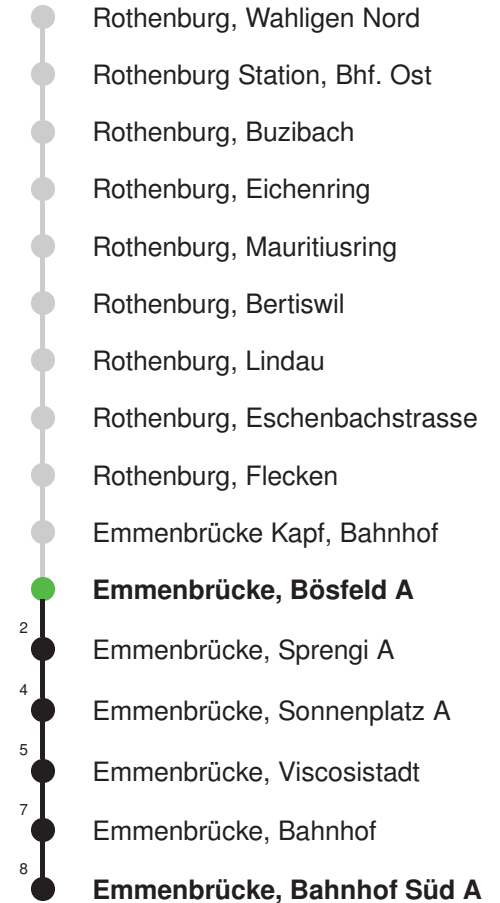

Abfahrtszeiten ab Emmenbrücke, Bösfeld A

	Montag - Freitag				Samstag				Sonn- und Feiertage*		
5	15	30	45		15	45					5
6	00	15	30	45	15	45		15	45		6
7	00	15	30	45	15	45		15	45		7
8	00	15	30	45	15	45		15	45		8
9	00	15	30	45	15	45		15	45		9
10	00	15	30	45	00	15	30	45	15	45	10
11	00	15	30	45	00	15	30	45	15	45	11
12	00	15	30	45	00	15	30	45	15	45	12
13	00	15	30	45	00	15	30	45	15	45	13
14	00	15	30	45	00	15	30	45	15	45	14
15	00	15	30	45	00	15	30	45	15	45	15
16	00	15	30	45	00	15	30	45	15	45	16
17	00	15	30	45	00	15	45		15	45	17
18	00	15	30	45	15	45		15	45		18
19	00	15	30	45	15	45		15	45		19
20	00	15	30	45	15	45		15	45		20
21	15	45			15	45		15	45		21
22	15	45			15	45		15	45		22
23	15	45			15	45		15	45		23
0	15				15			15			0

Linienerlauf mit ca. Reisezeit in Minuten

Gültig 10.12.2023-14.12.2024

* Als Sonn- und Feiertage gelten auch: Neujahr, 2. Januar, Karfreitag, Ostermontag, Auffahrt, Pfingstmontag, Fronleichnam, 1. August, Maria Himmelfahrt, Allerheiligen, Maria Empfängnis, Weihnachtstag und Stephanstag