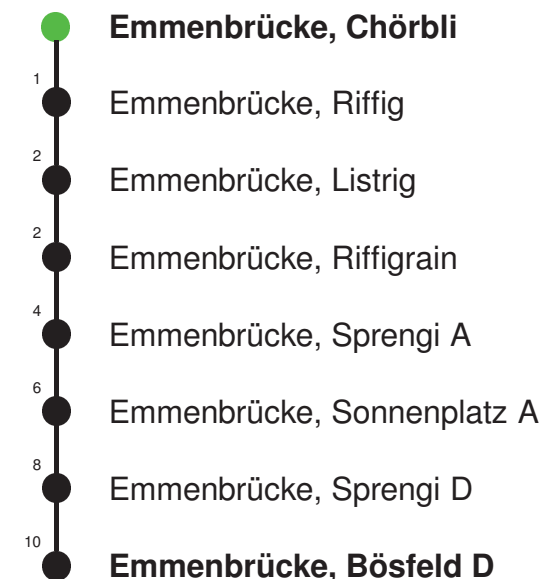

Abfahrtszeiten ab Emmenbrücke, Chörbli

	Montag - Freitag	Samstag	Sonn- und Feiertage*	
5	54	54		5
6	24 54	24 54		6
7	24 54	24 54		7
8	24 54	24 54		8
9	24 54	24 54		9
10	24 54	24 54		10
11	24 54	24 54		11
12	24 54	24 54		12
13	24 54	24 54		13
14	24 54	24 54		14
15	24 54	24 54		15
16	24 54	24 54		16
17	24 54	24 54		17
18	24 54	24 54		18
19	24 54	24 54		19
20				20
21				21
22				22
23				23
0				0

Linienverlauf mit ca. Reisezeit in Minuten

Gültig 10.12.2023-14.12.2024

Der Bus fährt ab Emmenbrücke, Bösfeld D weiter als Linie 43 nach Luzern, Waldstrasse

* Als Sonn- und Feiertage gelten auch: Neujahr, 2. Januar, Karfreitag, Ostermontag, Auffahrt, Pfingstmontag, Fronleichnam, 1. August, Maria Himmelfahrt, Allerheiligen, Maria Empfängnis, Weihnachtstag und Stephanstag