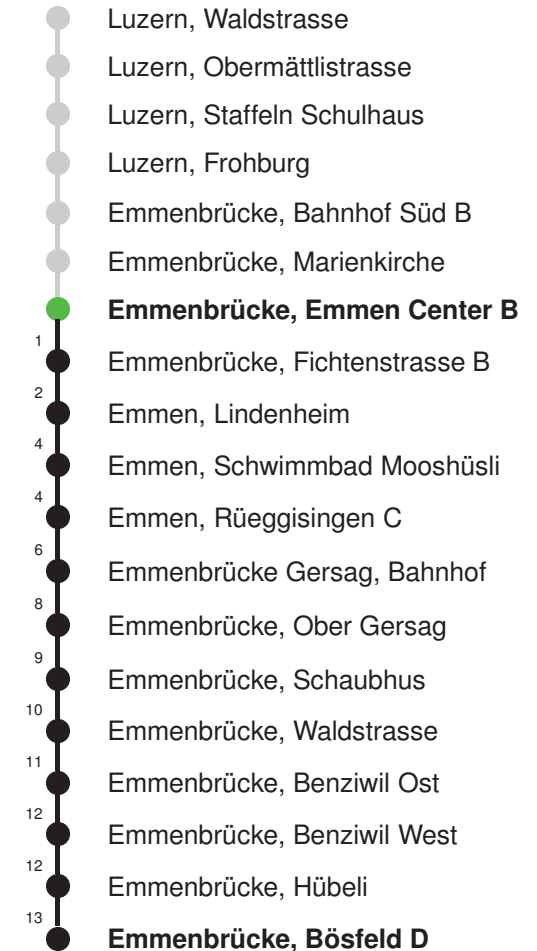

Linienverlauf mit ca. Reisezeit in Minuten

Gültig 10.12.2023-14.12.2024

\* Als Sonn- und Feiertage gelten auch: Neujahr, 2. Januar, Karfreitag, Ostermontag, Auffahrt, Pfingstmontag, Fronleichnam, 1. August, Maria Himmelfahrt, Allerheiligen, Maria Empfängnis, Weihnachtstag und Stephanstag

## Abfahrtszeiten ab Emmenbrücke, Emmen Center B

	Montag - Freitag	Samstag	Sonn- und Feiertage*	
5	37	37		5
6	07 37	07 37	07 37	6
7	07 37	07 37	07 37	7
8	07 37	07 37	07 37	8
9	07 37	07 37	07 37	9
10	07 37	07 37	07 37	10
11	07 37	07 37	07 37	11
12	07 37	07 37	07 37	12
13	07 37	07 37	07 37	13
14	07 37	07 37	07 37	14
15	07 37	07 37	07 37	15
16	07 37	07 37	07 37	16
17	07 37	07 37	07 37	17
18	07 37	07 37	07 37	18
19	07 37	07 37	07 37	19
20	07 37	07 37	07 37	20
21	07 37	07 37	07 37	21
22	07 37	07 37	07 37	22
23	07 37	07 37	07 37	23
0	07	07	07	0

Gültig 10.12.2023-14.12.2024

Der Bus fährt ab Emmenbrücke, Bösfeld D weiter als Linie 44 nach Emmen, Flugzeugwerke

\* Als Sonn- und Feiertage gelten auch: Neujahr, 2. Januar, Karfreitag, Ostermontag, Auffahrt, Pfingstmontag, Fronleichnam, 1. August, Maria Himmelfahrt, Allerheiligen, Maria Empfängnis, Weihnachtstag und Stephanstag

Linienverlauf mit ca. Reisezeit in Minuten

Fahrplan in Echtzeit