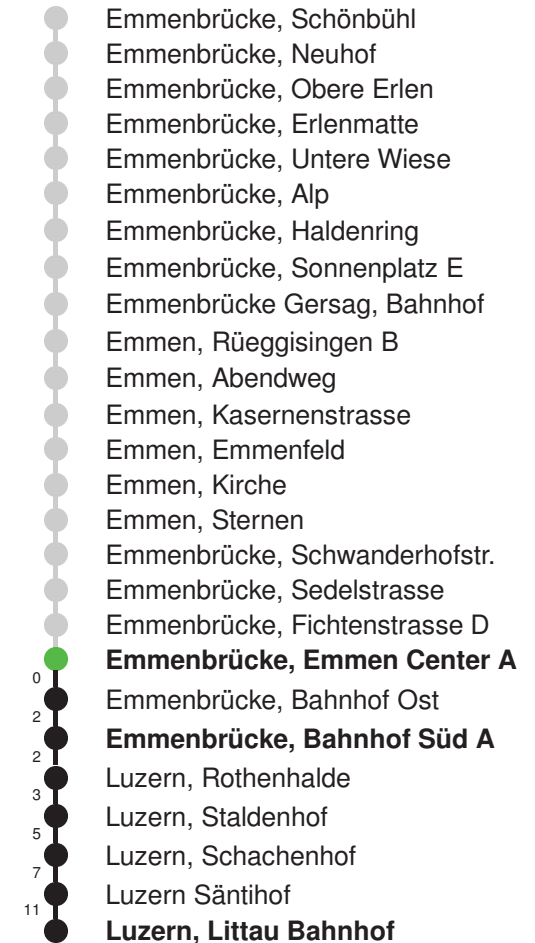

Linienvverlauf mit ca. Reisezeit in Minuten

Gültig 10.12.2023-14.12.2024

\* Als Sonn- und Feiertage gelten auch: Neujahr, 2. Januar, Karfreitag, Ostermontag, Auffahrt, Pfingstmontag, Fronleichnam, 1. August, Maria Himmelfahrt, Allerheiligen, Maria Empfängnis, Weihnachtstag und Stephanstag

## Abfahrtszeiten ab Emmenbrücke, Emmen Center A

	Montag - Freitag	Samstag	Sonn- und Feiertage*	
5	54	54		5
6	24 54	24 54	24E 54E	6
7	24 54	24 54	24E 54E	7
8	24 54	24 54	24E 54E	8
9	24 54	24 54	24E 54E	9
10	24 54	24 54	24E 54E	10
11	24 54	24 54	24E 54E	11
12	24 54	24 54	24E 54E	12
13	24 54	24 54	24E 54E	13
14	24 54	24 54	24E 54E	14
15	24 54	24 54	24E 54E	15
16	24 54	24 54	24E 54E	16
17	24 54	24 54	24E 54E	17
18	24 54	24 54	24E 54E	18
19	24 54	24 54	24E 54E	19
20	24E 54E	24E 54E	24E 54E	20
21	24E 54E	24E 54E	24E 54E	21
22	24E 54E	24E 54E	24E 54E	22
23	24E 54E	24E 54E	24E 54E	23
0	24E	24E	24E	0

Gültig 10.12.2023-14.12.2024

E = nur bis Emmenbrücke, Bahnhof Süd A

\* Als Sonn- und Feiertage gelten auch: Neujahr, 2. Januar, Karfreitag, Ostermontag, Auffahrt, Pfingstmontag, Fronleichnam, 1. August, Maria Himmelfahrt, Allerheiligen, Maria Empfängnis, Weihnachtstag und Stephanstag

Linienverlauf mit ca. Reisezeit in Minuten

Fahrplan in Echtzeit