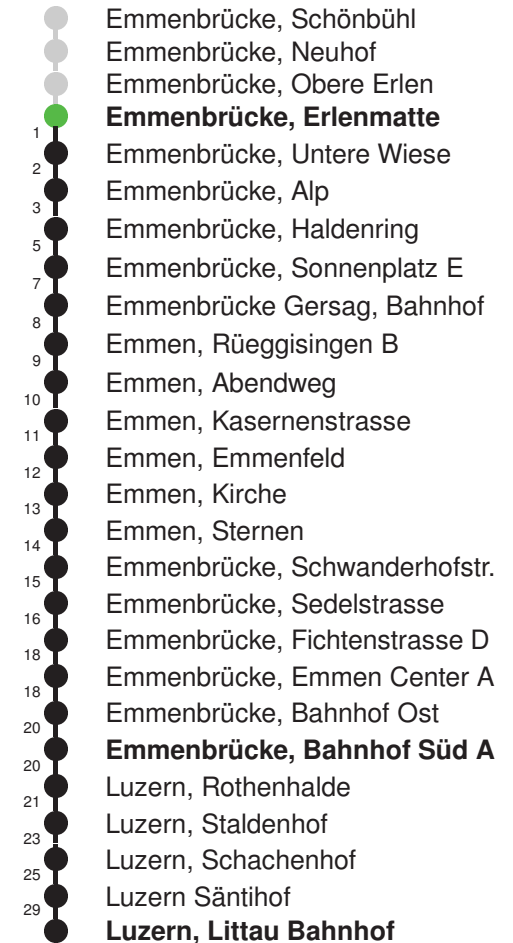

Abfahrtszeiten ab Emmenbrücke, Erlenmatte

	Montag - Freitag	Samstag	Sonn- und Feiertage*	
5	36	36		5
6	06 36	06 36	06E 36E	6
7	06 36	06 36	06E 36E	7
8	06 36	06 36	06E 36E	8
9	06 36	06 36	06E 36E	9
10	06 36	06 36	06E 36E	10
11	06 36	06 36	06E 36E	11
12	06 36	06 36	06E 36E	12
13	06 36	06 36	06E 36E	13
14	06 36	06 36	06E 36E	14
15	06 36	06 36	06E 36E	15
16	06 36	06 36	06E 36E	16
17	06 36	06 36	06E 36E	17
18	06 36	06 36	06E 36E	18
19	06 36	06 36	06E 36E	19
20	06E 36E	06E 36E	06E 36E	20
21	06E 36E	06E 36E	06E 36E	21
22	06E 36E	06E 36E	06E 36E	22
23	06E 36E	06E 36E	06E 36E	23
0	06E	06E	06E	0

Gültig 10.12.2023-14.12.2024

E = nur bis Emmenbrücke, Bahnhof Süd A

* Als Sonn- und Feiertage gelten auch: Neujahr, 2. Januar, Karfreitag, Ostermontag, Auffahrt, Pfingstmontag, Fronleichnam, 1. August, Maria Himmelfahrt, Allerheiligen, Maria Empfängnis, Weihnachtstag und Stephanstag

Linienverlauf mit ca. Reisezeit in Minuten

Abfahrtszeiten ab Emmenbrücke, Erlenmatte

	Montag - Freitag		Samstag		Sonn- und Feiertage*	
5	20	50	20	50		5
6	20	50	20	50		6
7	20	50	20	50		7
8	20	50	20	50		8
9	20	50	20	50		9
10	20	50	20	50		10
11	20	50	20	50		11
12	20	50	20	50		12
13	20	50	20	50		13
14	20	50	20	50		14
15	20	50	20	50		15
16	20	50	20	50		16
17	20	50	20	50		17
18	20	50	20	50		18
19	20	50	20	50		19
20						20
21						21
22						22
23						23
0						0

Linienverlauf mit ca. Reisezeit in Minuten

Gültig 10.12.2023-14.12.2024

* Als Sonn- und Feiertage gelten auch: Neujahr, 2. Januar, Karfreitag, Ostermontag, Auffahrt, Pfingstmontag, Fronleichnam, 1. August, Maria Himmelfahrt, Allerheiligen, Maria Empfängnis, Weihnachtstag und Stephanstag