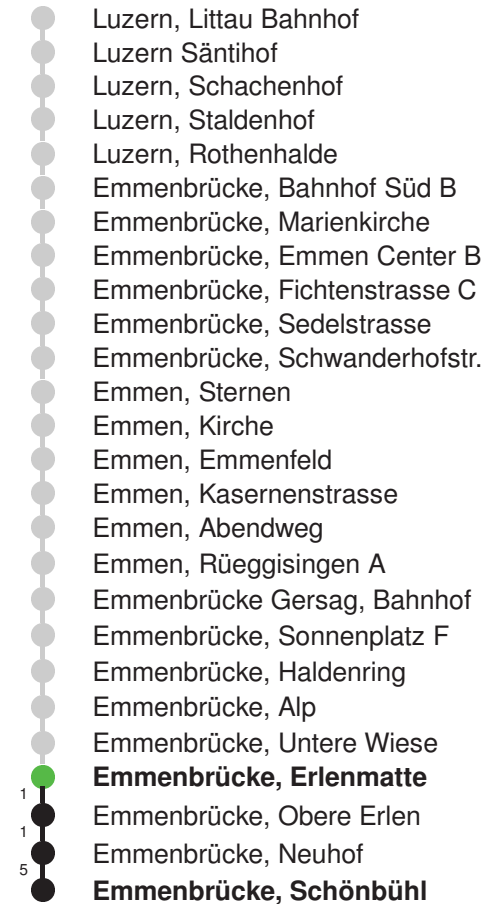

Linienverlauf mit ca. Reisezeit in Minuten

Abfahrtszeiten ab Emmenbrücke, Erlenmatte

	Montag - Freitag		Samstag		Sonn- und Feiertage*	
5	20	50	20	50		5
6	20	50	20	50		6
7	20	50	20	50		7
8	20	50	20	50		8
9	20	50	20	50		9
10	20	50	20	50		10
11	20	50	20	50		11
12	20	50	20	50		12
13	20	50	20	50		13
14	20	50	20	50		14
15	20	50	20	50		15
16	20	50	20	50		16
17	20	50	20	50		17
18	20	50	20	50		18
19	20	50	20	50		19
20						20
21						21
22						22
23						23
0						0

Linienverlauf mit ca. Reisezeit in Minuten

Gültig 10.12.2023-14.12.2024

* Als Sonn- und Feiertage gelten auch: Neujahr, 2. Januar, Karfreitag, Ostermontag, Auffahrt, Pfingstmontag, Fronleichnam, 1. August, Maria Himmelfahrt, Allerheiligen, Maria Empfängnis, Weihnachtstag und Stephanstag

Abfahrtszeiten ab Emmenbrücke, Erlenmatte

	Montag - Freitag	Samstag	Sonn- und Feiertage*	
5	46	46		5
6	16 46	16 46	16 46	6
7	16 46	16 46	16 46	7
8	16 46	16 46	16 46	8
9	16 46	16 46	16 46	9
10	16 46	16 46	16 46	10
11	16 46	16 46	16 46	11
12	16 46	16 46	16 46	12
13	16 46	16 46	16 46	13
14	16 46	16 46	16 46	14
15	16 46	16 46	16 46	15
16	16 46	16 46	16 46	16
17	16 46	16 46	16 46	17
18	16 46	16 46	16 46	18
19	16 46	16 46	16 46	19
20	16 46	16 46	16 46	20
21	16 46	16 46	16 46	21
22	16 46	16 46	16 46	22
23	16 46	16 46	16 46	23
0	16 59	16 59	16 59	0