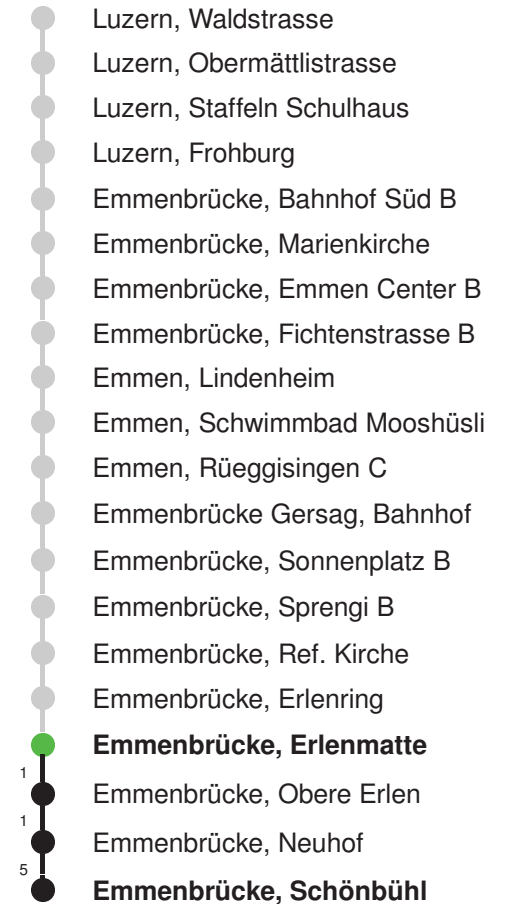

Linienverlauf mit ca. Reisezeit in Minuten

Gültig 10.12.2023-14.12.2024

* Als Sonn- und Feiertage gelten auch: Neujahr, 2. Januar, Karfreitag, Ostermontag, Auffahrt, Pfingstmontag, Fronleichnam, 1. August, Maria Himmelfahrt, Allerheiligen, Maria Empfängnis, Weihnachtstag und Stephanstag

Abfahrtszeiten ab Emmenbrücke, Erlenmatte

	Montag - Freitag	Samstag	Sonn- und Feiertage*	
5				5
6	00 30	00 30		6
7	00 30	00 30		7
8	00 30	00 30		8
9	00 30	00 30		9
10	00 30	00 30		10
11	00 30	00 30		11
12	00 30	00 30		12
13	00 30	00 30		13
14	00 30	00 30		14
15	00 30	00 30		15
16	00 30	00 30		16
17	00 30	00 30		17
18	00 30	00 30		18
19	00 30	00 30		19
20	00	00		20
21				21
22				22
23				23
0				0