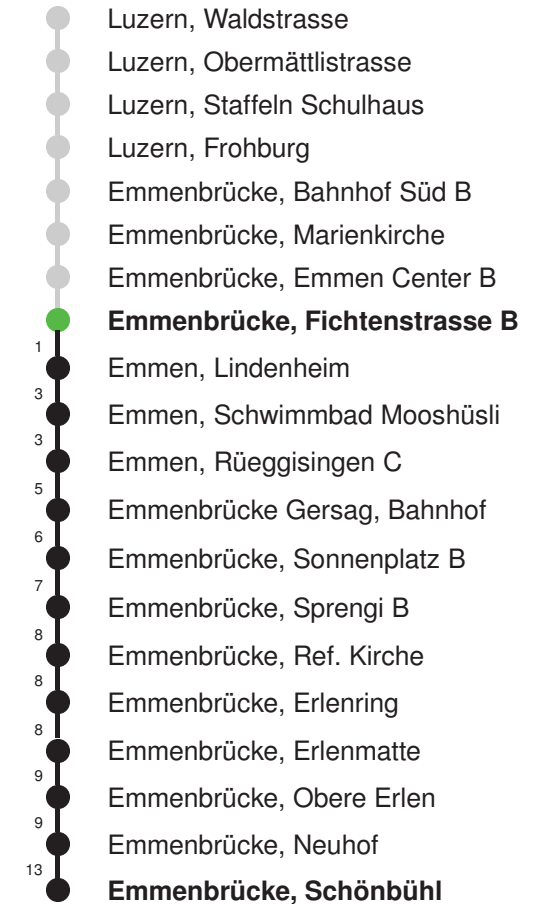

Linienverlauf mit ca. Reisezeit in Minuten

Fahrplan in Echtzeit

## Abfahrtszeiten ab Emmenbrücke, Fichtenstrasse B

	Montag - Freitag	Samstag	Sonn- und Feiertage*	
5	52	52		5
6	22 52	22 52		6
7	22 52	22 52		7
8	22 52	22 52		8
9	22 52	22 52		9
10	22 52	22 52		10
11	22 52	22 52		11
12	22 52	22 52		12
13	22 52	22 52		13
14	22 52	22 52		14
15	22 52	22 52		15
16	22 52	22 52		16
17	22 52	22 52		17
18	22 52	22 52		18
19	22 52	22 52		19
20				20
21				21
22				22
23				23
0				0

Linienverlauf mit ca. Reisezeit in Minuten

Gültig 10.12.2023-14.12.2024

\* Als Sonn- und Feiertage gelten auch: Neujahr, 2. Januar, Karfreitag, Ostermontag, Auffahrt, Pfingstmontag, Fronleichnam, 1. August, Maria Himmelfahrt, Allerheiligen, Maria Empfängnis, Weihnachtstag und Stephanstag