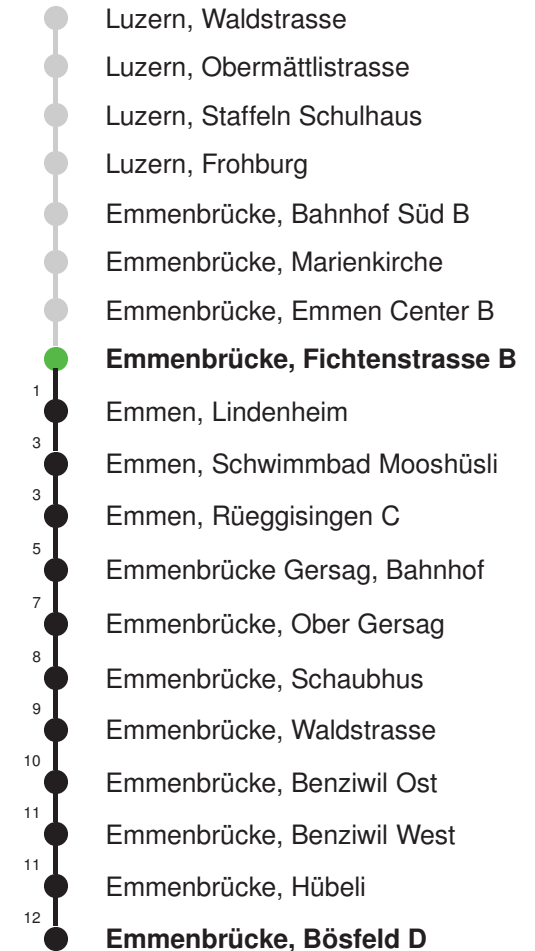

Linienverlauf mit ca. Reisezeit in Minuten

Gültig 10.12.2023-14.12.2024

\* Als Sonn- und Feiertage gelten auch: Neujahr, 2. Januar, Karfreitag, Ostermontag, Auffahrt, Pfingstmontag, Fronleichnam, 1. August, Maria Himmelfahrt, Allerheiligen, Maria Empfängnis, Weihnachtstag und Stephanstag

## Abfahrtszeiten ab Emmenbrücke, Fichtenstrasse B

	Montag - Freitag	Samstag	Sonn- und Feiertage*	
5	38	38		5
6	08 38	08 38	08 38	6
7	08 38	08 38	08 38	7
8	08 38	08 38	08 38	8
9	08 38	08 38	08 38	9
10	08 38	08 38	08 38	10
11	08 38	08 38	08 38	11
12	08 38	08 38	08 38	12
13	08 38	08 38	08 38	13
14	08 38	08 38	08 38	14
15	08 38	08 38	08 38	15
16	08 38	08 38	08 38	16
17	08 38	08 38	08 38	17
18	08 38	08 38	08 38	18
19	08 38	08 38	08 38	19
20	08 38	08 38	08 38	20
21	08 38	08 38	08 38	21
22	08 38	08 38	08 38	22
23	08 38	08 38	08 38	23
0	08	08	08	0

Gültig 10.12.2023-14.12.2024

Der Bus fährt ab Emmenbrücke, Bösfeld D weiter als Linie 44 nach Emmen, Flugzeugwerke

\* Als Sonn- und Feiertage gelten auch: Neujahr, 2. Januar, Karfreitag, Ostermontag, Auffahrt, Pfingstmontag, Fronleichnam, 1. August, Maria Himmelfahrt, Allerheiligen, Maria Empfängnis, Weihnachtstag und Stephanstag

Linienverlauf mit ca. Reisezeit in Minuten