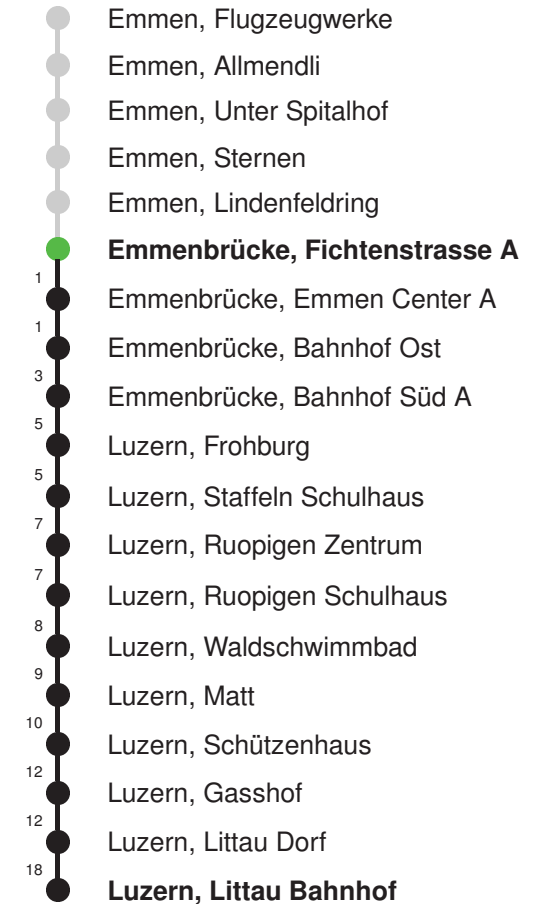

## Abfahrtszeiten ab Emmenbrücke, Fichtenstrasse A

	Montag - Freitag				Samstag				Sonn- und Feiertage*				
<b>5</b>	24	54			24	54							<b>5</b>
<b>6</b>	09	24	39	54	09	24	39	54	23	53			<b>6</b>
<b>7</b>	09	24	39	54	09	24	39	54	23	53			<b>7</b>
<b>8</b>	09	24	39	54	09	24	39	54	23	53			<b>8</b>
<b>9</b>	09	24	39	54	09	24	39	54	23	53			<b>9</b>
<b>10</b>	09	24	39	54	09	24	39	54	08	23	38	53	<b>10</b>
<b>11</b>	09	24	39	54	09	24	39	54	08	23	38	53	<b>11</b>
<b>12</b>	09	24	39	54	09	24	39	54	08	23	38	53	<b>12</b>
<b>13</b>	09	24	39	54	09	24	39	54	08	23	38	53	<b>13</b>
<b>14</b>	09	24	39	54	09	24	39	54	08	23	38	53	<b>14</b>
<b>15</b>	09	24	39	54	09	24	39	54	08	23	38	53	<b>15</b>
<b>16</b>	09	24	39	54	09	24	39	54	08	23	38	53	<b>16</b>
<b>17</b>	09	24	39	54	09	24	39	54	08	23	38	53	<b>17</b>
<b>18</b>	09	24	39	54	09	24	39	54	08	23	38	53	<b>18</b>
<b>19</b>	09	24	39	54	09	24	39	54	08	23	38	53	<b>19</b>
<b>20</b>	08	28	43	58	28	58			28	58			<b>20</b>
<b>21</b>	13	28	58		28	58			28	58			<b>21</b>
<b>22</b>	28	58			28	58			28	58			<b>22</b>
<b>23</b>	28	58			28	58			28	58			<b>23</b>
<b>0</b>	28				28				28				<b>0</b>

Linienverlauf mit ca. Reisezeit in Minuten

Gültig 10.12.2023-14.12.2024

\* Als Sonn- und Feiertage gelten auch: Neujahr, 2. Januar, Karfreitag, Ostermontag, Auffahrt, Pfingstmontag, Fronleichnam, 1. August, Maria Himmelfahrt, Allerheiligen, Maria Empfängnis, Weihnachtstag und Stephanstag

## Abfahrtszeiten ab Emmenbrücke, Fichtenstrasse A

	Montag - Freitag	Samstag	Sonn- und Feiertage*	
5	31	31		5
6	01 31	01 31		6
7	01 31	01 31		7
8	01 31	01 31		8
9	01 31	01 31		9
10	01 31	01 31		10
11	01 31	01 31		11
12	01 31	01 31		12
13	01 31	01 31		13
14	01 31	01 31		14
15	01 31	01 31		15
16	01 31	01 31		16
17	01 31	01 31		17
18	01 31	01 31		18
19	01 31	01 31		19
20	01	01		20
21				21
22				22
23				23
0				0