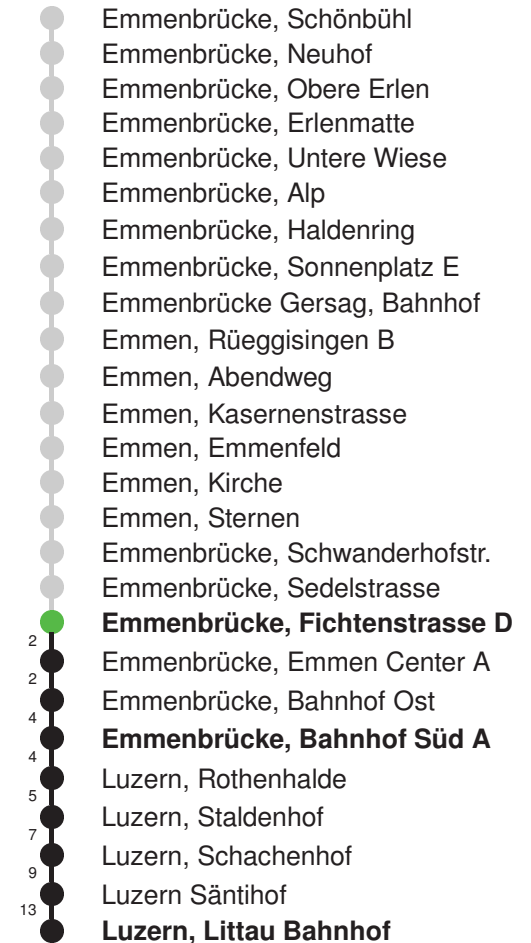

Linienverlauf mit ca. Reisezeit in Minuten

Gültig 10.12.2023-14.12.2024

\* Als Sonn- und Feiertage gelten auch: Neujahr, 2. Januar, Karfreitag, Ostermontag, Auffahrt, Pfingstmontag, Fronleichnam, 1. August, Maria Himmelfahrt, Allerheiligen, Maria Empfängnis, Weihnachtstag und Stephanstag

## Abfahrtszeiten ab Emmenbrücke, Fichtenstrasse D

	Montag - Freitag	Samstag	Sonn- und Feiertage*	
5	52	52		5
6	22 52	22 52	22E 52E	6
7	22 52	22 52	22E 52E	7
8	22 52	22 52	22E 52E	8
9	22 52	22 52	22E 52E	9
10	22 52	22 52	22E 52E	10
11	22 52	22 52	22E 52E	11
12	22 52	22 52	22E 52E	12
13	22 52	22 52	22E 52E	13
14	22 52	22 52	22E 52E	14
15	22 52	22 52	22E 52E	15
16	22 52	22 52	22E 52E	16
17	22 52	22 52	22E 52E	17
18	22 52	22 52	22E 52E	18
19	22 52	22 52	22E 52E	19
20	22E 52E	22E 52E	22E 52E	20
21	22E 52E	22E 52E	22E 52E	21
22	22E 52E	22E 52E	22E 52E	22
23	22E 52E	22E 52E	22E 52E	23
0	22E	22E	22E	0

Gültig 10.12.2023-14.12.2024

E = nur bis Emmenbrücke, Bahnhof Süd A

\* Als Sonn- und Feiertage gelten auch: Neujahr, 2. Januar, Karfreitag, Ostermontag, Auffahrt, Pfingstmontag, Fronleichnam, 1. August, Maria Himmelfahrt, Allerheiligen, Maria Empfängnis, Weihnachtstag und Stephanstag

Linienverlauf mit ca. Reisezeit in Minuten

Fahrplan in Echtzeit