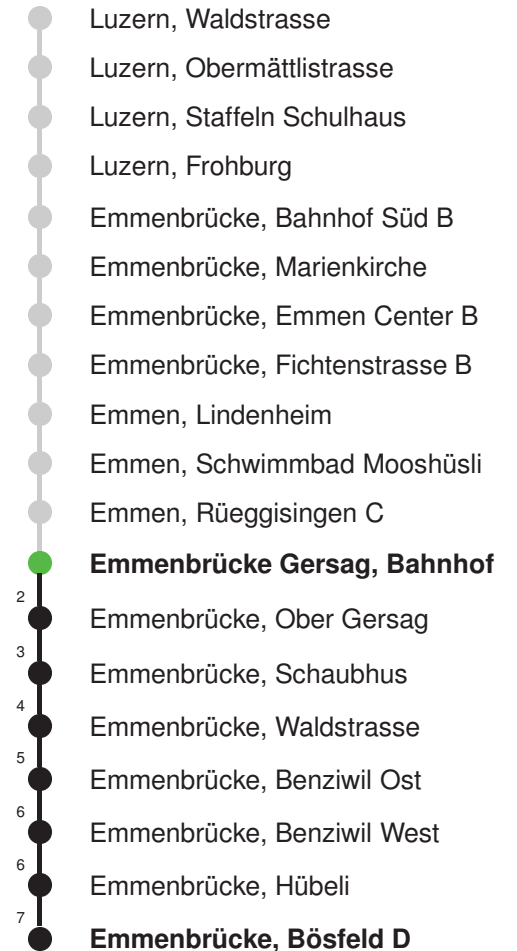

Abfahrtszeiten ab Emmenbrücke Gersag, Bahnhof

	Montag - Freitag	Samstag	Sonn- und Feiertage*	
5	43	43		5
6	13 43	13 43	13 43	6
7	13 43	13 43	13 43	7
8	13 43	13 43	13 43	8
9	13 43	13 43	13 43	9
10	13 43	13 43	13 43	10
11	13 43	13 43	13 43	11
12	13 43	13 43	13 43	12
13	13 43	13 43	13 43	13
14	13 43	13 43	13 43	14
15	13 43	13 43	13 43	15
16	13 43	13 43	13 43	16
17	13 43	13 43	13 43	17
18	13 43	13 43	13 43	18
19	13 43	13 43	13 43	19
20	13 43	13 43	13 43	20
21	13 43	13 43	13 43	21
22	13 43	13 43	13 43	22
23	13 43	13 43	13 43	23
0	13	13	13	0

Gültig 10.12.2023-14.12.2024

Der Bus fährt ab Emmenbrücke, Bösfeld D weiter als Linie 44 nach Emmen, Flugzeugwerke

* Als Sonn- und Feiertage gelten auch: Neujahr, 2. Januar, Karfreitag, Ostermontag, Auffahrt, Pfingstmontag, Fronleichnam, 1. August, Maria Himmelfahrt, Allerheiligen, Maria Empfängnis, Weihnachtstag und Stephanstag

Linienverlauf mit ca. Reisezeit in Minuten

Fahrplan in Echtzeit