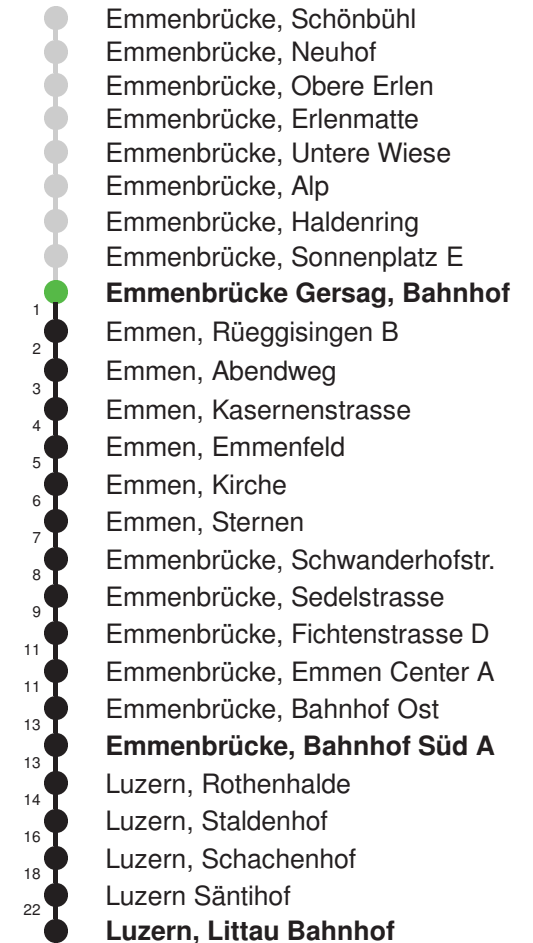

Abfahrtszeiten ab Emmenbrücke Gersag, Bahnhof

	Montag - Freitag	Samstag	Sonn- und Feiertage*	
5	43	43		5
6	13 43	13 43	13E 43E	6
7	13 43	13 43	13E 43E	7
8	13 43	13 43	13E 43E	8
9	13 43	13 43	13E 43E	9
10	13 43	13 43	13E 43E	10
11	13 43	13 43	13E 43E	11
12	13 43	13 43	13E 43E	12
13	13 43	13 43	13E 43E	13
14	13 43	13 43	13E 43E	14
15	13 43	13 43	13E 43E	15
16	13 43	13 43	13E 43E	16
17	13 43	13 43	13E 43E	17
18	13 43	13 43	13E 43E	18
19	13 43	13 43	13E 43E	19
20	13E 43E	13E 43E	13E 43E	20
21	13E 43E	13E 43E	13E 43E	21
22	13E 43E	13E 43E	13E 43E	22
23	13E 43E	13E 43E	13E 43E	23
0	13E	13E	13E	0

Gültig 10.12.2023-14.12.2024

E = nur bis Emmenbrücke, Bahnhof Süd A

* Als Sonn- und Feiertage gelten auch: Neujahr, 2. Januar, Karfreitag, Ostermontag, Auffahrt, Pfingstmontag, Fronleichnam, 1. August, Maria Himmelfahrt, Allerheiligen, Maria Empfängnis, Weihnachtstag und Stephanstag

Linienverlauf mit ca. Reisezeit in Minuten

Abfahrtszeiten ab Emmenbrücke Gersag, Bahnhof

	Montag - Freitag	Samstag	Sonn- und Feiertage*	
5	27 57	27 57		5
6	27 57	27 57		6
7	27 57	27 57		7
8	27 57	27 57		8
9	27 57	27 57		9
10	27 57	27 57		10
11	27 57	27 57		11
12	27 57	27 57		12
13	27 57	27 57		13
14	27 57	27 57		14
15	27 57	27 57		15
16	27 57	27 57		16
17	27 57	27 57		17
18	27 57	27 57		18
19	27 57	27 57		19
20				20
21				21
22				22
23				23
0				0

Linienverlauf mit ca. Reisezeit in Minuten

Gültig 10.12.2023-14.12.2024

* Als Sonn- und Feiertage gelten auch: Neujahr, 2. Januar, Karfreitag, Ostermontag, Auffahrt, Pfingstmontag, Fronleichnam, 1. August, Maria Himmelfahrt, Allerheiligen, Maria Empfängnis, Weihnachtstag und Stephanstag