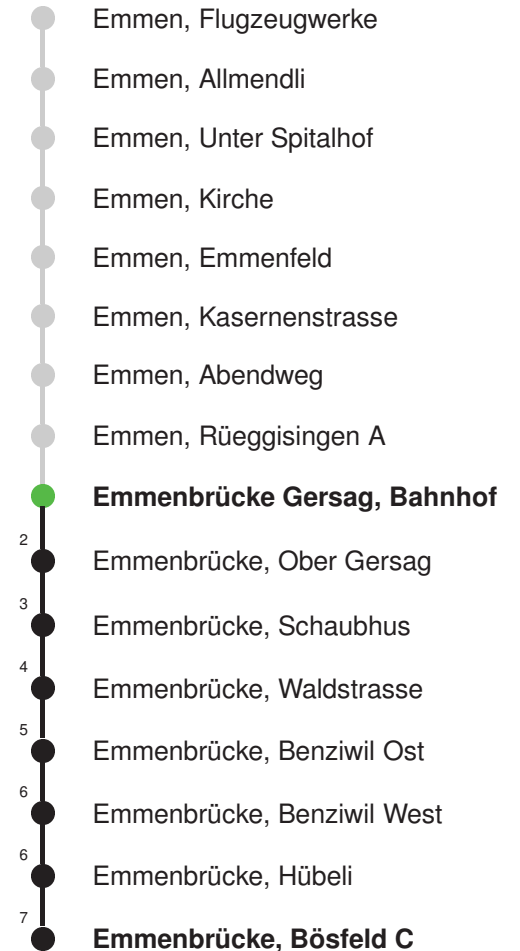

Gültig 10.12.2023-14.12.2024

Der Bus fährt ab Emmenbrücke, Bösfeld D weiter als Linie 44 nach Emmen, Flugzeugwerke

* Als Sonn- und Feiertage gelten auch: Neujahr, 2. Januar, Karfreitag, Ostermontag, Auffahrt, Pfingstmontag, Fronleichnam, 1. August, Maria Himmelfahrt, Allerheiligen, Maria Empfängnis, Weihnachtstag und Stephanstag

Linienverlauf mit ca. Reisezeit in Minuten

Fahrplan in Echtzeit

Abfahrtszeiten ab Emmenbrücke Gersag, Bahnhof

	Montag - Freitag	Samstag	Sonn- und Feiertage*	
5	55	55		5
6	25 55	25 55		6
7	25 55	25 55		7
8	25 55	25 55		8
9	25 55	25 55		9
10	25 55	25 55		10
11	25 55	25 55		11
12	25 55	25 55		12
13	25 55	25 55		13
14	25 55	25 55		14
15	25 55	25 55		15
16	25 55	25 55		16
17	25 55	25 55		17
18	25 55	25 55		18
19	25 55	25 55		19
20				20
21				21
22				22
23				23
0				0

Gültig 10.12.2023-14.12.2024

Der Bus fährt ab Emmenbrücke, Bösfeld C weiter als Linie 45 nach Emmenbrücke, Chörbli

* Als Sonn- und Feiertage gelten auch: Neujahr, 2. Januar, Karfreitag, Ostermontag, Auffahrt, Pfingstmontag, Fronleichnam, 1. August, Maria Himmelfahrt, Allerheiligen, Maria Empfängnis, Weihnachtstag und Stephanstag

Linienverlauf mit ca. Reisezeit in Minuten

Fahrplan in Echtzeit