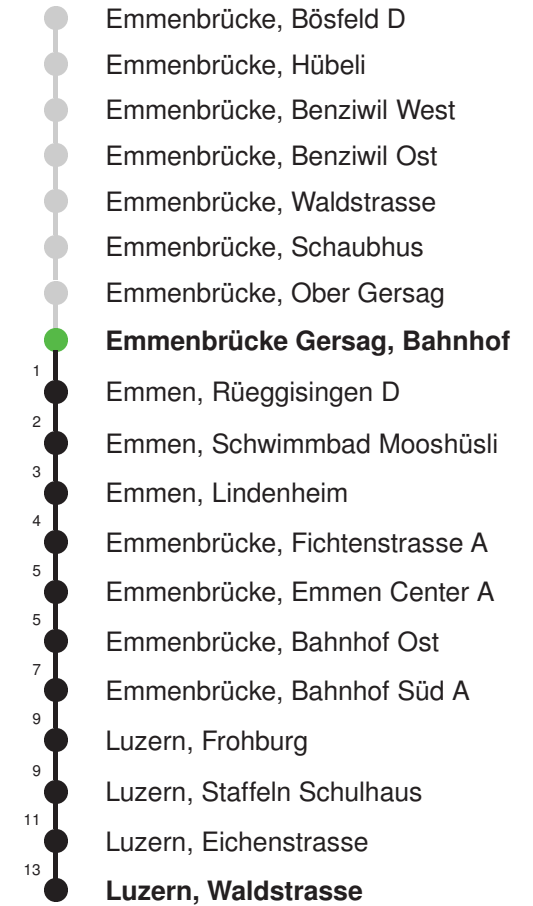

Linienverlauf mit ca. Reisezeit in Minuten

Gültig 10.12.2023-14.12.2024

* Als Sonn- und Feiertage gelten auch: Neujahr, 2. Januar, Karfreitag, Ostermontag, Auffahrt, Pfingstmontag, Fronleichnam, 1. August, Maria Himmelfahrt, Allerheiligen, Maria Empfängnis, Weihnachtstag und Stephanstag

Abfahrtszeiten ab Emmenbrücke Gersag, Bahnhof

	Montag - Freitag	Samstag	Sonn- und Feiertage*	
5	43	43		5
6	13 43	13 43	28 58	6
7	13 43	13 43	28 58	7
8	13 43	13 43	28 58	8
9	13 43	13 43	28 58	9
10	13 43	13 43	28 58	10
11	13 43	13 43	28 58	11
12	13 43	13 43	28 58	12
13	13 43	13 43	28 58	13
14	13 43	13 43	28 58	14
15	13 43	13 43	28 58	15
16	13 43	13 43	28 58	16
17	13 43	13 43	28 58	17
18	13 43	13 43	28 58	18
19	13 43	13 43	28 58	19
20	28 58	28 58	28 58	20
21	28 58	28 58	28 58	21
22	28 58	28 58	28 58	22
23	28 58	28 58	28 58	23
0				0

Linienerlauf mit ca. Reisezeit in Minuten

Gültig 10.12.2023-14.12.2024

* Als Sonn- und Feiertage gelten auch: Neujahr, 2. Januar, Karfreitag, Ostermontag, Auffahrt, Pfingstmontag, Fronleichnam, 1. August, Maria Himmelfahrt, Allerheiligen, Maria Empfängnis, Weihnachtstag und Stephanstag