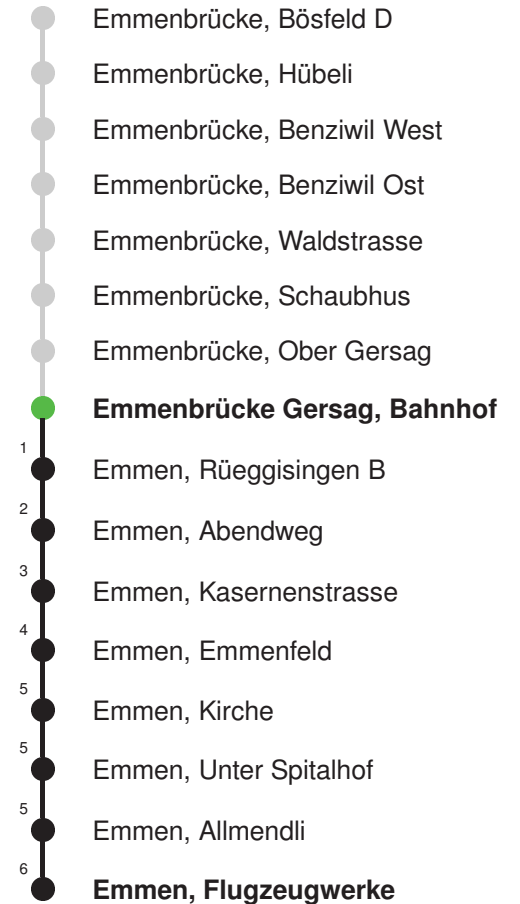

Linienverlauf mit ca. Reisezeit in Minuten

Gültig 10.12.2023-14.12.2024

* Als Sonn- und Feiertage gelten auch: Neujahr, 2. Januar, Karfreitag, Ostermontag, Auffahrt, Pfingstmontag, Fronleichnam, 1. August, Maria Himmelfahrt, Allerheiligen, Maria Empfängnis, Weihnachtstag und Stephanstag

Linienerlauf mit ca. Reisezeit in Minuten

Gültig 10.12.2023-14.12.2024

* Als Sonn- und Feiertage gelten auch: Neujahr, 2. Januar, Karfreitag, Ostermontag, Auffahrt, Pfingstmontag, Fronleichnam, 1. August, Maria Himmelfahrt, Allerheiligen, Maria Empfängnis, Weihnachtstag und Stephanstag

Abfahrtszeiten ab Emmenbrücke Gersag, Bahnhof

	Montag - Freitag	Samstag	Sonn- und Feiertage*	
5	29 59	29 59		5
6	29 59	29 59		6
7	29 59	29 59		7
8	29 59	29 59		8
9	29 59	29 59		9
10	29 59	29 59		10
11	29 59	29 59		11
12	29 59	29 59		12
13	29 59	29 59		13
14	29 59	29 59		14
15	29 59	29 59		15
16	29 59	29 59		16
17	29 59	29 59		17
18	29 59	29 59		18
19	29 59	29 59		19
20				20
21				21
22				22
23				23
0				0