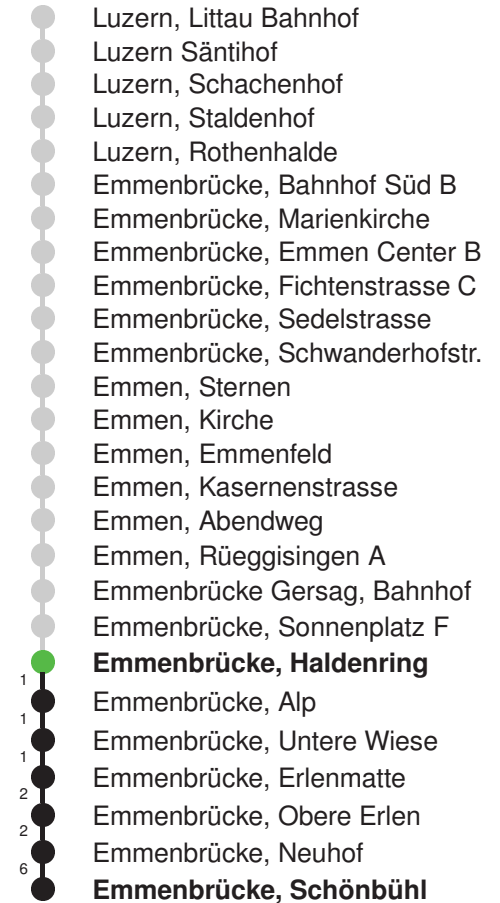

Gültig 10.12.2023-14.12.2024

E = nur bis Emmenbrücke, Bahnhof Süd A

\* Als Sonn- und Feiertage gelten auch: Neujahr, 2. Januar, Karfreitag, Ostermontag, Auffahrt, Pfingstmontag, Fronleichnam, 1. August, Maria Himmelfahrt, Allerheiligen, Maria Empfängnis, Weihnachtstag und Stephanstag

Linienverlauf mit ca. Reisezeit in Minuten

Linienverlauf mit ca. Reisezeit in Minuten

Gültig 10.12.2023-14.12.2024

\* Als Sonn- und Feiertage gelten auch: Neujahr, 2. Januar, Karfreitag, Ostermontag, Auffahrt, Pfingstmontag, Fronleichnam, 1. August, Maria Himmelfahrt, Allerheiligen, Maria Empfängnis, Weihnachtstag und Stephanstag