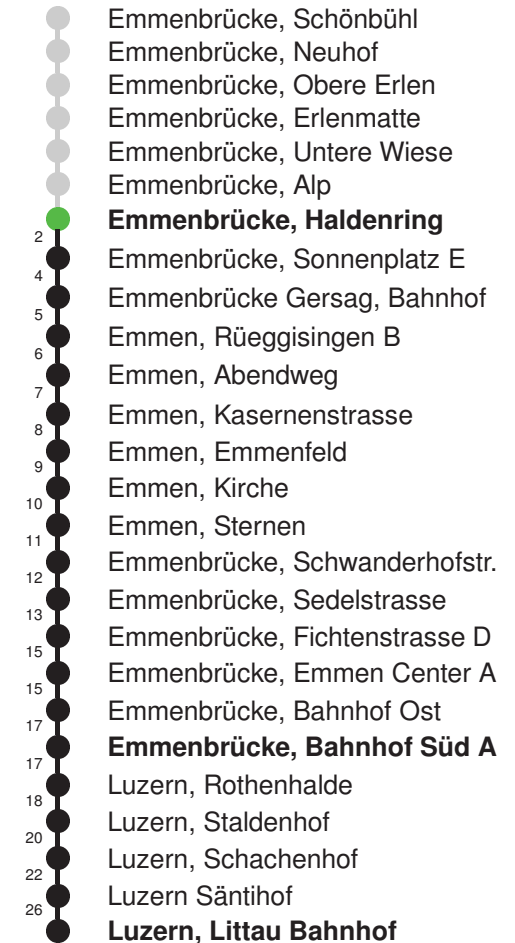

Linienverlauf mit ca. Reisezeit in Minuten