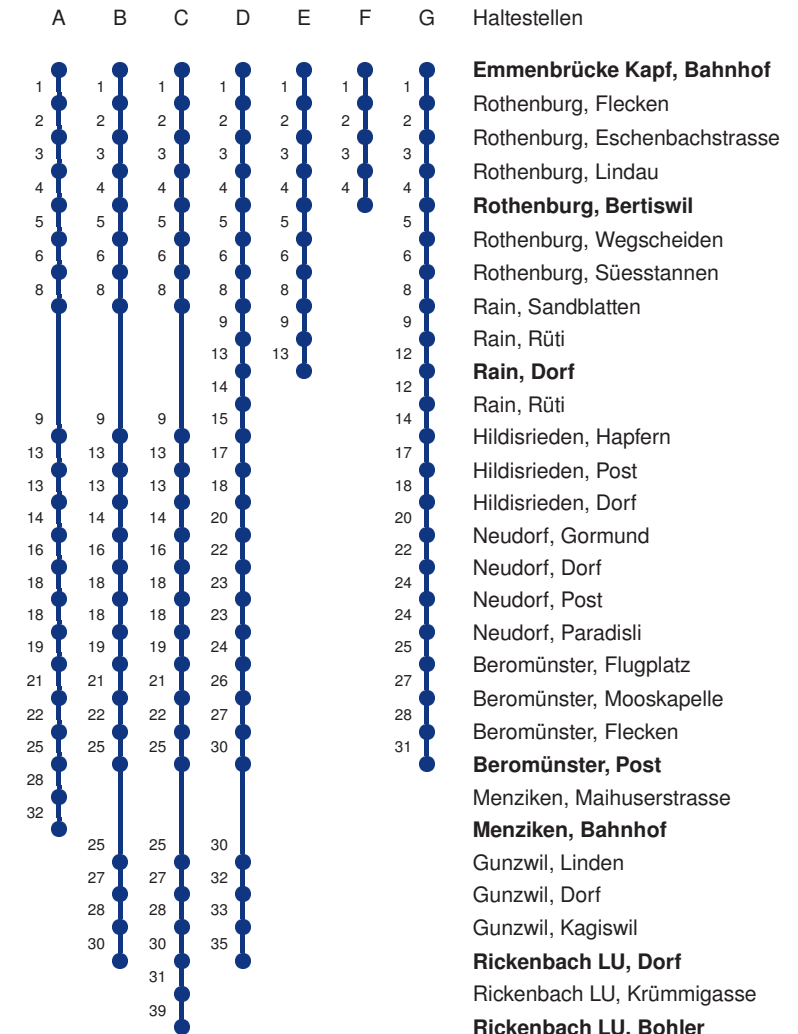

Abfahrtszeiten ab **Emmenbrücke Kapf, Bahnhof**

	Montag - Freitag	Samstag	Sonn- und Feiertage*	
5	17 A 30 E 47 C	17 A 30 E 47 B	17 A	5
6	00 E 17 A 30 E 37 GS 47 C	00 E 17 A 30 E 47 B	17 A 47 E	6
7	00 E 17 A 30 E 47 C	00 E 17 A 30 E 47 B	17 A 47 E	7
8	00 E 17 A 30 E 47 B	00 E 17 A 30 E 47 B	17 A 47 E	8
9	00 E 17 A 30 E 47 B	00 E 17 A 30 E 47 B	17 A 47 E	9
10	00 E 17 A 30 E 47 C	00 E 17 A 30 E 47 B	17 A 47 E	10
11	00 E 17 A 30 E 47 C	00 E 17 A 30 E 47 B	17 A 47 E	11
12	00 E 17 A 30 E 47 C	00 E 17 A 30 E 47 B	17 A 47 E	12
13	00 E 17 A 30 E 47 B	00 E 17 A 30 E 47 B	17 A 47 E	13
14	00 E 17 A 30 E 47 B	00 E 17 A 30 E 47 B	17 A 47 E	14
15	00 E 17 A 30 E 47 C	00 E 17 A 30 E 47 B	17 A 47 E	15
16	00 E 02 F 17 A 30 E 32 F 47 C	00 E 17 A 30 E 47 B	17 A 47 E	16
17	00 E 02 F 16 E 17 A 30 E 32 F 46 E 47 C	00 E 17 A 30 E 47 B	17 A 47 E	17
18	00 E 02 F 16 E 17 A 30 E 46 E 47 B	00 E 17 A 30 E 47 B	17 A 47 E	18
19	00 E 17 A 30 E 47 B	00 E 17 A 30 E 47 B	17 A 47 E	19
20	00 E 17 A 47 D	00 E 17 A 47 D	17 A 47 E	20
21	17 A 47 D	17 A 47 D	17 A 47 E	21
22	17 A 47 D	17 A 47 D	17 A 47 E	22
23	17 A 47 D	17 A 47 D	17 A 47 E	23
0	17 A	17 A	17 A	0

Gültig 10.12.2023-14.12.2024

A,B,C,D,E,F,G = Linienverlauf siehe rechts

S = Schulbus fährt nur während der Schulzeit:

11.12.-22.12.23*08.01.-02.02.24*19.02.-28.03.24*15.04.-05.07.24*19.08.-27.09.24*14.10.-13.12.24

* Als Sonn- und Feiertage gelten auch: Neujahr, 2. Januar, Karfreitag, Ostermontag, Auffahrt, Pfingstmontag, Fronleichnam, 1. August, Maria Himmelfahrt, Allerheiligen, Maria Empfängnis, Weihnachtstag und Stephanstag

Linienverläufe mit ca. Reisezeit in Minuten