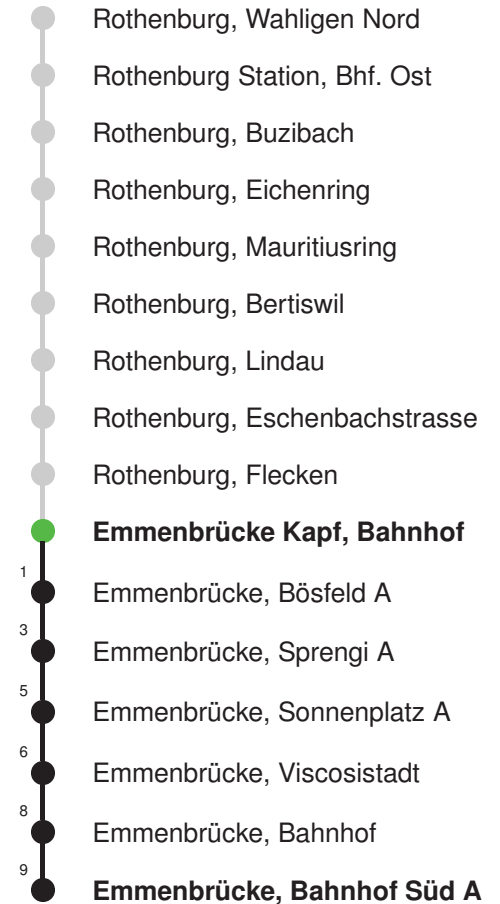

Linienvverläufe mit ca. Reisezeit in Minuten

Gültig 10.12.2023-14.12.2024

A,B,C = Linienvverlauf siehe rechts

* Als Sonn- und Feiertage gelten auch: Neujahr, 2. Januar, Karfreitag, Ostermontag, Auffahrt, Pfingstmontag, Fronleichnam, 1. August, Maria Himmelfahrt, Allerheiligen, Maria Empfängnis, Weihnachtstag und Stephanstag

Abfahrtszeiten ab Emmenbrücke Kapf, Bahnhof

	Montag - Freitag				Samstag				Sonn- und Feiertage*		
5	14	29	44	59	14	44					5
6	14	29	44	59	14	44			14	44	6
7	14	29	44	59	14	44			14	44	7
8	14	29	44	59	14	44			14	44	8
9	14	29	44	59	14	44	59		14	44	9
10	14	29	44	59	14	29	44	59	14	44	10
11	14	29	44	59	14	29	44	59	14	44	11
12	14	29	44	59	14	29	44	59	14	44	12
13	14	29	44	59	14	29	44	59	14	44	13
14	14	29	44	59	14	29	44	59	14	44	14
15	14	29	44	59	14	29	44	59	14	44	15
16	14	29	44	59	14	29	44	59	14	44	16
17	14	29	44	59	14	44			14	44	17
18	14	29	44	59	14	44			14	44	18
19	14	29	44	59	14	44			14	44	19
20	14	29	44		14	44			14	44	20
21	14	44			14	44			14	44	21
22	14	44			14	44			14	44	22
23	14	44			14	44			14	44	23
0	14				14				14		0

Linienerlauf mit ca. Reisezeit in Minuten

Gültig 10.12.2023-14.12.2024

* Als Sonn- und Feiertage gelten auch: Neujahr, 2. Januar, Karfreitag, Ostermontag, Auffahrt, Pfingstmontag, Fronleichnam, 1. August, Maria Himmelfahrt, Allerheiligen, Maria Empfängnis, Weihnachtstag und Stephanstag

Linienverlauf mit ca. Reisezeit in Minuten

Gültig 10.12.2023-14.12.2024

R = nur bis Rothenburg Station, Bhf. Ost

* Als Sonn- und Feiertage gelten auch: Neujahr, 2. Januar, Karfreitag, Ostermontag, Auffahrt, Pfingstmontag, Fronleichnam, 1. August, Maria Himmelfahrt, Allerheiligen, Maria Empfängnis, Weihnachtstag und Stephanstag