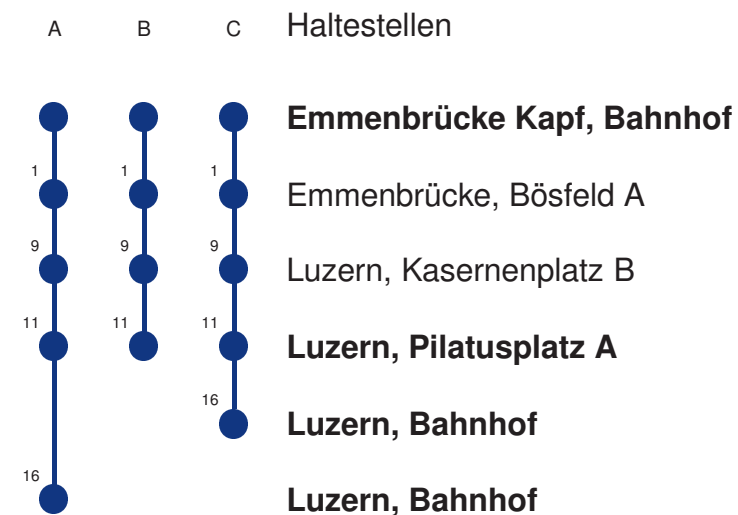

Abfahrtszeiten ab **Emmenbrücke Kapf, Bahnhof**

	Montag - Freitag	Samstag	Sonn- und Feiertage*	
5	11 A 41 A	11 A 41 A		5
6	11 A 26 B 39 C 41 A 56 B	11 A 41 A	11 A 41 A	6
7	09 C 11 A 26 B 39 C 41 A 56 B	11 A 41 A	11 A 41 A	7
8	09 C 11 A 41 A	11 A 41 A	11 A 41 A	8
9	11 A 41 A	11 A 41 A	11 A 41 A	9
10	11 A 41 A	11 A 41 A	11 A 41 A	10
11	11 A 41 A	11 A 41 A	11 A 41 A	11
12	11 A 41 A	11 A 41 A	11 A 41 A	12
13	11 A 41 A	11 A 41 A	11 A 41 A	13
14	11 A 41 A	11 A 41 A	11 A 41 A	14
15	11 A 41 A	11 A 41 A	11 A 41 A	15
16	11 A 41 A	11 A 41 A	11 A 41 A	16
17	11 A 41 A	11 A 41 A	11 A 41 A	17
18	11 A 41 A	11 A 41 A	11 A 41 A	18
19	11 A 41 A	11 A 41 A	11 A 41 A	19
20	11 A 41 A	11 A 41 A	11 A 41 A	20
21	11 A 41 A	11 A 41 A	11 A 41 A	21
22	11 A 41 A	11 A 41 A	11 A 41 A	22
23	11 A 41 A	11 A 41 A	11 A 41 A	23
0	11 A	11 A		0

Linienvverläufe mit ca. Reisezeit in Minuten

Gültig 10.12.2023-14.12.2024

A,B,C = Linienvverlauf siehe rechts

* Als Sonn- und Feiertage gelten auch: Neujahr, 2. Januar, Karfreitag, Ostermontag, Auffahrt, Pfingstmontag, Fronleichnam, 1. August, Maria Himmelfahrt, Allerheiligen, Maria Empfängnis, Weihnachtstag und Stephanstag

Linienerlauf mit ca. Reisezeit in Minuten

Gültig 10.12.2023-14.12.2024

* Als Sonn- und Feiertage gelten auch: Neujahr, 2. Januar, Karfreitag, Ostermontag, Auffahrt, Pfingstmontag, Fronleichnam, 1. August, Maria Himmelfahrt, Allerheiligen, Maria Empfängnis, Weihnachtstag und Stephanstag

Linienverlauf mit ca. Reisezeit in Minuten

Gültig 10.12.2023-14.12.2024

R = nur bis Rothenburg Station, Bhf. Ost

* Als Sonn- und Feiertage gelten auch: Neujahr, 2. Januar, Karfreitag, Ostermontag, Auffahrt, Pfingstmontag, Fronleichnam, 1. August, Maria Himmelfahrt, Allerheiligen, Maria Empfängnis, Weihnachtstag und Stephanstag