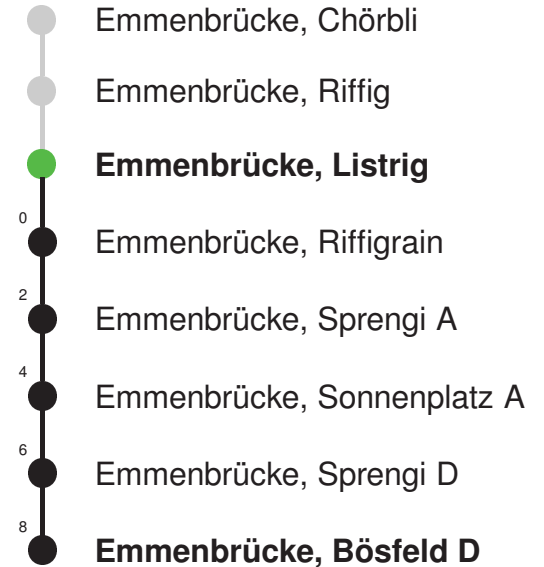

Abfahrtszeiten ab Emmenbrücke, Listrig

	Montag - Freitag	Samstag	Sonn- und Feiertage*	
5	56	56		5
6	26 56	26 56		6
7	26 56	26 56		7
8	26 56	26 56		8
9	26 56	26 56		9
10	26 56	26 56		10
11	26 56	26 56		11
12	26 56	26 56		12
13	26 56	26 56		13
14	26 56	26 56		14
15	26 56	26 56		15
16	26 56	26 56		16
17	26 56	26 56		17
18	26 56	26 56		18
19	26 56	26 56		19
20				20
21				21
22				22
23				23
0				0

Linienerlauf mit ca. Reisezeit in Minuten

Gültig 10.12.2023-14.12.2024

Der Bus fährt ab Emmenbrücke, Bösfeld D weiter als Linie 43 nach Luzern, Waldstrasse

* Als Sonn- und Feiertage gelten auch: Neujahr, 2. Januar, Karfreitag, Ostermontag, Auffahrt, Pfingstmontag, Fronleichnam, 1. August, Maria Himmelfahrt, Allerheiligen, Maria Empfängnis, Weihnachtstag und Stephanstag

Abfahrtszeiten ab Emmenbrücke, Listrig

	Montag - Freitag	Samstag	Sonn- und Feiertage*	
5				5
6	09 39	09 39		6
7	09 39	09 39		7
8	09 39	09 39		8
9	09 39	09 39		9
10	09 39	09 39		10
11	09 39	09 39		11
12	09 39	09 39		12
13	09 39	09 39		13
14	09 39	09 39		14
15	09 39	09 39		15
16	09 39	09 39		16
17	09 39	09 39		17
18	09 39	09 39		18
19	09 39	09 39		19
20	09	09		20
21				21
22				22
23				23
0				0

Linienerlauf mit ca. Reisezeit in Minuten

Gültig 10.12.2023-14.12.2024

* Als Sonn- und Feiertage gelten auch: Neujahr, 2. Januar, Karfreitag, Ostermontag, Auffahrt, Pfingstmontag, Fronleichnam, 1. August, Maria Himmelfahrt, Allerheiligen, Maria Empfängnis, Weihnachtstag und Stephanstag