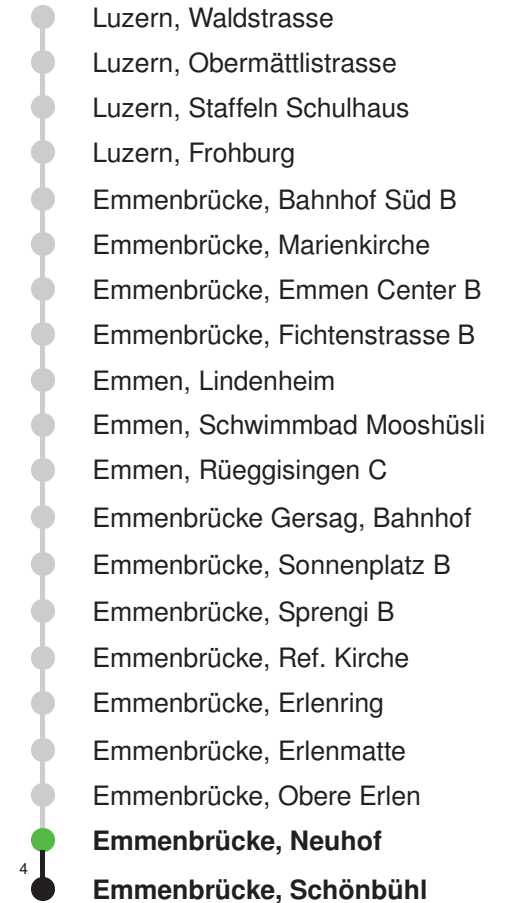

Linienverlauf mit ca. Reisezeit in Minuten

Gültig 10.12.2023-14.12.2024

* Als Sonn- und Feiertage gelten auch: Neujahr, 2. Januar, Karfreitag, Ostermontag, Auffahrt, Pfingstmontag, Fronleichnam, 1. August, Maria Himmelfahrt, Allerheiligen, Maria Empfängnis, Weihnachtstag und Stephanstag

Abfahrtszeiten ab Emmenbrücke, Neuhof

	Montag - Freitag	Samstag	Sonn- und Feiertage*	
5				5
6	01 31	01 31		6
7	01 31	01 31		7
8	01 31	01 31		8
9	01 31	01 31		9
10	01 31	01 31		10
11	01 31	01 31		11
12	01 31	01 31		12
13	01 31	01 31		13
14	01 31	01 31		14
15	01 31	01 31		15
16	01 31	01 31		16
17	01 31	01 31		17
18	01 31	01 31		18
19	01 31	01 31		19
20	01	01		20
21				21
22				22
23				23
0				0