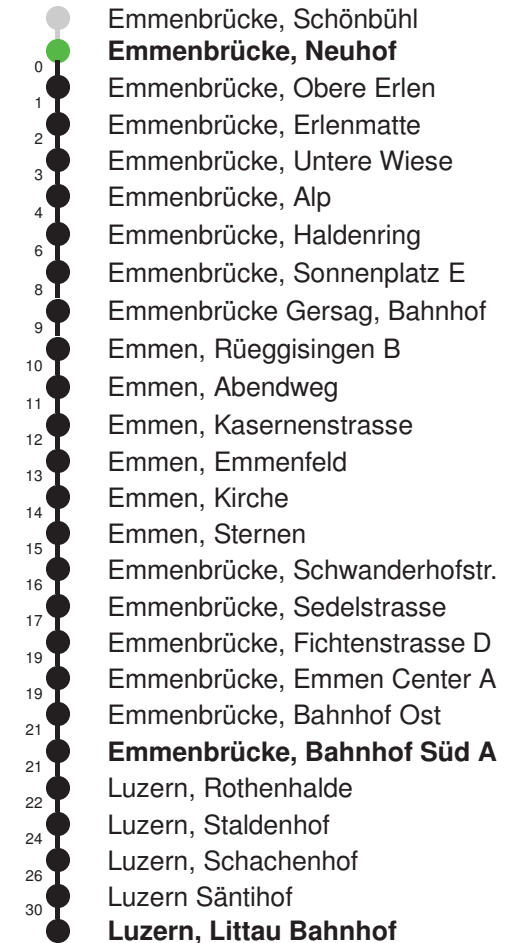

Abfahrtszeiten ab Emmenbrücke, Neuhof

	Montag - Freitag	Samstag	Sonn- und Feiertage*	
5	34	34		5
6	04 34	04 34	04E 34E	6
7	04 34	04 34	04E 34E	7
8	04 34	04 34	04E 34E	8
9	04 34	04 34	04E 34E	9
10	04 34	04 34	04E 34E	10
11	04 34	04 34	04E 34E	11
12	04 34	04 34	04E 34E	12
13	04 34	04 34	04E 34E	13
14	04 34	04 34	04E 34E	14
15	04 34	04 34	04E 34E	15
16	04 34	04 34	04E 34E	16
17	04 34	04 34	04E 34E	17
18	04 34	04 34	04E 34E	18
19	04 34	04 34	04E 34E	19
20	04E 34E	04E 34E	04E 34E	20
21	04E 34E	04E 34E	04E 34E	21
22	04E 34E	04E 34E	04E 34E	22
23	04E 34E	04E 34E	04E 34E	23
0	04E	04E	04E	0

Gültig 10.12.2023-14.12.2024

E = nur bis Emmenbrücke, Bahnhof Süd A

* Als Sonn- und Feiertage gelten auch: Neujahr, 2. Januar, Karfreitag, Ostermontag, Auffahrt, Pfingstmontag, Fronleichnam, 1. August, Maria Himmelfahrt, Allerheiligen, Maria Empfängnis, Weihnachtstag und Stephanstag

Linienverlauf mit ca. Reisezeit in Minuten

Abfahrtszeiten ab Emmenbrücke, Neuhof

	Montag - Freitag		Samstag		Sonn- und Feiertage*	
5	19	49	19	49		5
6	19	49	19	49		6
7	19	49	19	49		7
8	19	49	19	49		8
9	19	49	19	49		9
10	19	49	19	49		10
11	19	49	19	49		11
12	19	49	19	49		12
13	19	49	19	49		13
14	19	49	19	49		14
15	19	49	19	49		15
16	19	49	19	49		16
17	19	49	19	49		17
18	19	49	19	49		18
19	19	49	19	49		19
20						20
21						21
22						22
23						23
0						0

Linienverlauf mit ca. Reisezeit in Minuten

Gültig 10.12.2023-14.12.2024

* Als Sonn- und Feiertage gelten auch: Neujahr, 2. Januar, Karfreitag, Ostermontag, Auffahrt, Pfingstmontag, Fronleichnam, 1. August, Maria Himmelfahrt, Allerheiligen, Maria Empfängnis, Weihnachtstag und Stephanstag