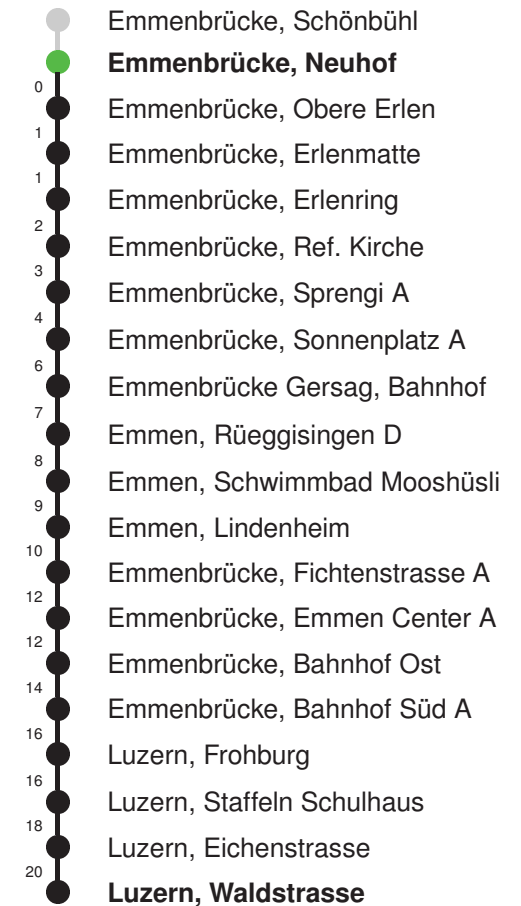

Gültig 10.12.2023-14.12.2024

E = nur bis Emmenbrücke, Bahnhof Süd A

* Als Sonn- und Feiertage gelten auch: Neujahr, 2. Januar, Karfreitag, Ostermontag, Auffahrt, Pfingstmontag, Fronleichnam, 1. August, Maria Himmelfahrt, Allerheiligen, Maria Empfängnis, Weihnachtstag und Stephanstag

Linienverlauf mit ca. Reisezeit in Minuten

Abfahrtszeiten ab Emmenbrücke, Neuhof

	Montag - Freitag		Samstag		Sonn- und Feiertage*	
5	19	49	19	49		5
6	19	49	19	49		6
7	19	49	19	49		7
8	19	49	19	49		8
9	19	49	19	49		9
10	19	49	19	49		10
11	19	49	19	49		11
12	19	49	19	49		12
13	19	49	19	49		13
14	19	49	19	49		14
15	19	49	19	49		15
16	19	49	19	49		16
17	19	49	19	49		17
18	19	49	19	49		18
19	19	49	19	49		19
20						20
21						21
22						22
23						23
0						0

Linienverlauf mit ca. Reisezeit in Minuten

Gültig 10.12.2023-14.12.2024

* Als Sonn- und Feiertage gelten auch: Neujahr, 2. Januar, Karfreitag, Ostermontag, Auffahrt, Pfingstmontag, Fronleichnam, 1. August, Maria Himmelfahrt, Allerheiligen, Maria Empfängnis, Weihnachtstag und Stephanstag