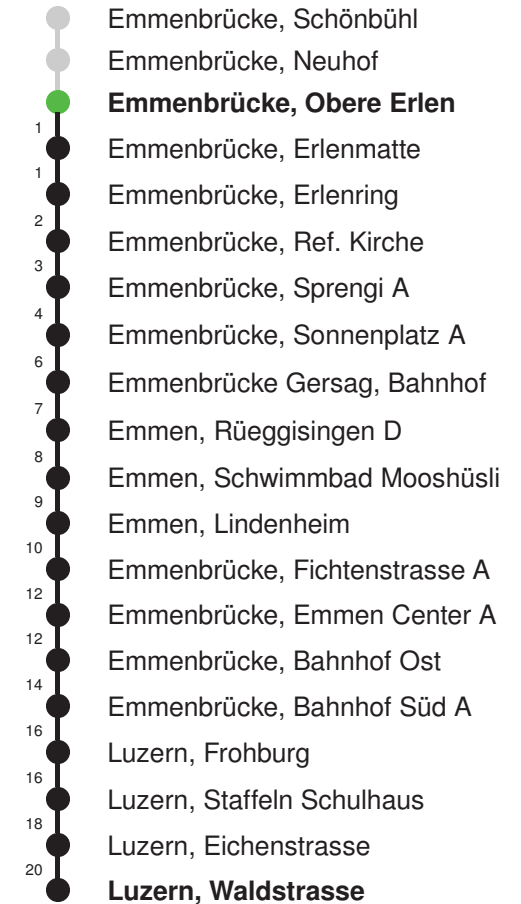

Gültig 10.12.2023-14.12.2024

E = nur bis Emmenbrücke, Bahnhof Süd A

* Als Sonn- und Feiertage gelten auch: Neujahr, 2. Januar, Karfreitag, Ostermontag, Auffahrt, Pfingstmontag, Fronleichnam, 1. August, Maria Himmelfahrt, Allerheiligen, Maria Empfängnis, Weihnachtstag und Stephanstag

Linienverlauf mit ca. Reisezeit in Minuten

Abfahrtszeiten ab Emmenbrücke, Obere Erlen

| | Montag - Freitag | | Samstag | | Sonn- und Feiertage* | |
|----|------------------|----|---------|----|----------------------|----|
| 5 | 19 | 49 | 19 | 49 | | 5 |
| 6 | 19 | 49 | 19 | 49 | | 6 |
| 7 | 19 | 49 | 19 | 49 | | 7 |
| 8 | 19 | 49 | 19 | 49 | | 8 |
| 9 | 19 | 49 | 19 | 49 | | 9 |
| 10 | 19 | 49 | 19 | 49 | | 10 |
| 11 | 19 | 49 | 19 | 49 | | 11 |
| 12 | 19 | 49 | 19 | 49 | | 12 |
| 13 | 19 | 49 | 19 | 49 | | 13 |
| 14 | 19 | 49 | 19 | 49 | | 14 |
| 15 | 19 | 49 | 19 | 49 | | 15 |
| 16 | 19 | 49 | 19 | 49 | | 16 |
| 17 | 19 | 49 | 19 | 49 | | 17 |
| 18 | 19 | 49 | 19 | 49 | | 18 |
| 19 | 19 | 49 | 19 | 49 | | 19 |
| 20 | | | | | | 20 |
| 21 | | | | | | 21 |
| 22 | | | | | | 22 |
| 23 | | | | | | 23 |
| 0 | | | | | | 0 |

Linienverlauf mit ca. Reisezeit in Minuten

Gültig 10.12.2023-14.12.2024

* Als Sonn- und Feiertage gelten auch: Neujahr, 2. Januar, Karfreitag, Ostermontag, Auffahrt, Pfingstmontag, Fronleichnam, 1. August, Maria Himmelfahrt, Allerheiligen, Maria Empfängnis, Weihnachtstag und Stephanstag