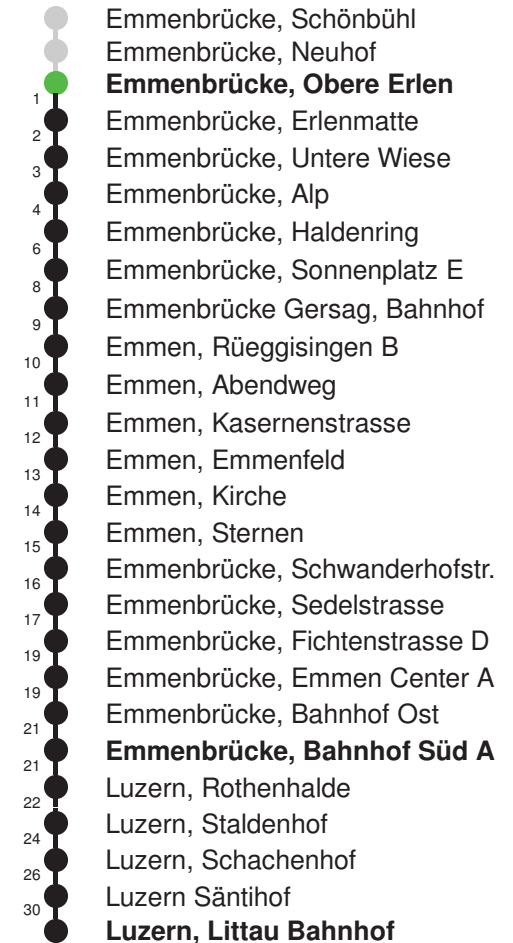

Abfahrtszeiten ab Emmenbrücke, Obere Erlen

	Montag - Freitag	Samstag	Sonn- und Feiertage*	
5	35	35		5
6	05 35	05 35	05E 35E	6
7	05 35	05 35	05E 35E	7
8	05 35	05 35	05E 35E	8
9	05 35	05 35	05E 35E	9
10	05 35	05 35	05E 35E	10
11	05 35	05 35	05E 35E	11
12	05 35	05 35	05E 35E	12
13	05 35	05 35	05E 35E	13
14	05 35	05 35	05E 35E	14
15	05 35	05 35	05E 35E	15
16	05 35	05 35	05E 35E	16
17	05 35	05 35	05E 35E	17
18	05 35	05 35	05E 35E	18
19	05 35	05 35	05E 35E	19
20	05E 35E	05E 35E	05E 35E	20
21	05E 35E	05E 35E	05E 35E	21
22	05E 35E	05E 35E	05E 35E	22
23	05E 35E	05E 35E	05E 35E	23
0	05E	05E	05E	0

Gültig 10.12.2023-14.12.2024

E = nur bis Emmenbrücke, Bahnhof Süd A

* Als Sonn- und Feiertage gelten auch: Neujahr, 2. Januar, Karfreitag, Ostermontag, Auffahrt, Pfingstmontag, Fronleichnam, 1. August, Maria Himmelfahrt, Allerheiligen, Maria Empfängnis, Weihnachtstag und Stephanstag

Linienverlauf mit ca. Reisezeit in Minuten