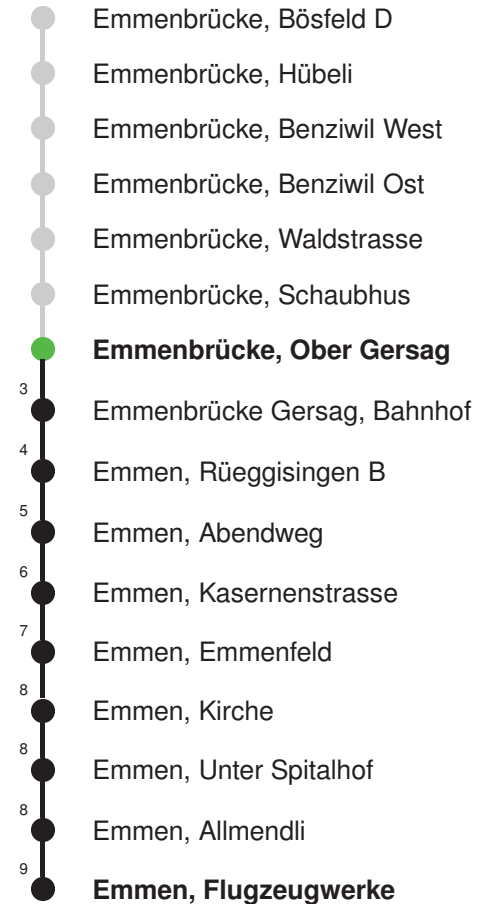

Abfahrtszeiten ab Emmenbrücke, Ober Gersag

	Montag - Freitag	Samstag	Sonn- und Feiertage*	
5	40	40		5
6	10 40	10 40	25 55	6
7	10 40	10 40	25 55	7
8	10 40	10 40	25 55	8
9	10 40	10 40	25 55	9
10	10 40	10 40	25 55	10
11	10 40	10 40	25 55	11
12	10 40	10 40	25 55	12
13	10 40	10 40	25 55	13
14	10 40	10 40	25 55	14
15	10 40	10 40	25 55	15
16	10 40	10 40	25 55	16
17	10 40	10 40	25 55	17
18	10 40	10 40	25 55	18
19	10 40	10 40	25 55	19
20	25 55	25 55	25 55	20
21	25 55	25 55	25 55	21
22	25 55	25 55	25 55	22
23	25 55	25 55	25 55	23
0				0

Linienerlauf mit ca. Reisezeit in Minuten

Gültig 10.12.2023-14.12.2024

* Als Sonn- und Feiertage gelten auch: Neujahr, 2. Januar, Karfreitag, Ostermontag, Auffahrt, Pfingstmontag, Fronleichnam, 1. August, Maria Himmelfahrt, Allerheiligen, Maria Empfängnis, Weihnachtstag und Stephanstag

Abfahrtszeiten ab Emmenbrücke, Ober Gersag

	Montag - Freitag	Samstag	Sonn- und Feiertage*	
5	26 56	26 56		5
6	26 56	26 56		6
7	26 56	26 56		7
8	26 56	26 56		8
9	26 56	26 56		9
10	26 56	26 56		10
11	26 56	26 56		11
12	26 56	26 56		12
13	26 56	26 56		13
14	26 56	26 56		14
15	26 56	26 56		15
16	26 56	26 56		16
17	26 56	26 56		17
18	26 56	26 56		18
19	26 56	26 56		19
20				20
21				21
22				22
23				23
0				0