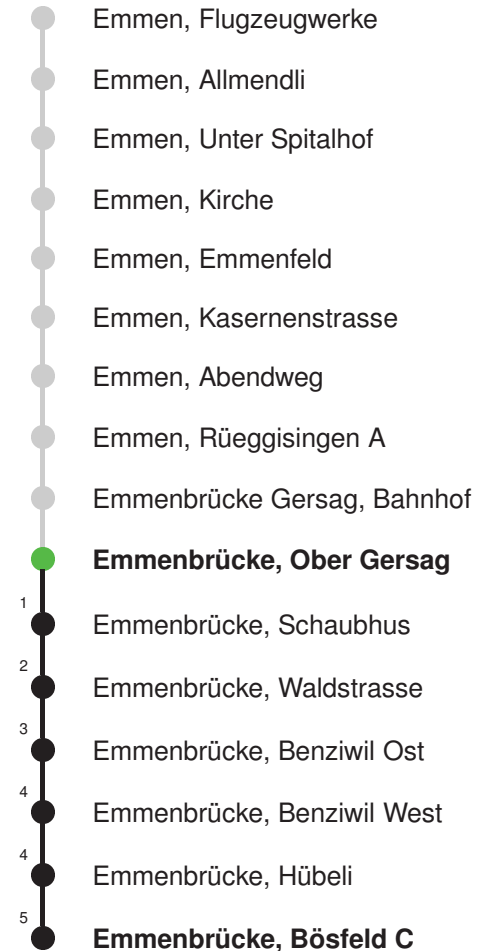

Linienerlauf mit ca. Reisezeit in Minuten

Gültig 10.12.2023-14.12.2024

* Als Sonn- und Feiertage gelten auch: Neujahr, 2. Januar, Karfreitag, Ostermontag, Auffahrt, Pfingstmontag, Fronleichnam, 1. August, Maria Himmelfahrt, Allerheiligen, Maria Empfängnis, Weihnachtstag und Stephanstag

Linienverlauf mit ca. Reisezeit in Minuten

Fahrplan in Echtzeit

Abfahrtszeiten ab Emmenbrücke, Ober Gersag

	Montag - Freitag	Samstag	Sonn- und Feiertage*	
5	57	57		5
6	27 57	27 57		6
7	27 57	27 57		7
8	27 57	27 57		8
9	27 57	27 57		9
10	27 57	27 57		10
11	27 57	27 57		11
12	27 57	27 57		12
13	27 57	27 57		13
14	27 57	27 57		14
15	27 57	27 57		15
16	27 57	27 57		16
17	27 57	27 57		17
18	27 57	27 57		18
19	27 57	27 57		19
20				20
21				21
22				22
23				23
0				0

Linienverlauf mit ca. Reisezeit in Minuten

Fahrplan in Echtzeit