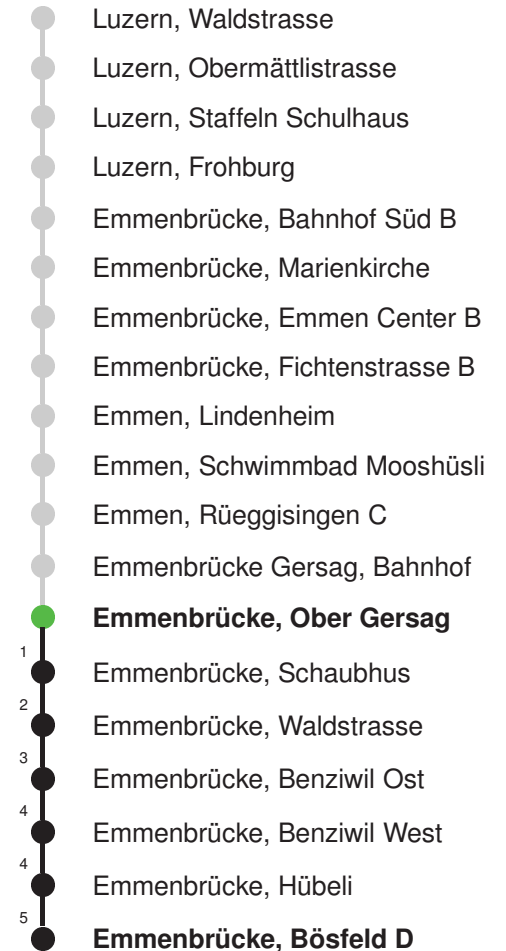

Abfahrtszeiten ab Emmenbrücke, Ober Gersag

	Montag - Freitag	Samstag	Sonn- und Feiertage*	
5	45	45		5
6	15 45	15 45	15 45	6
7	15 45	15 45	15 45	7
8	15 45	15 45	15 45	8
9	15 45	15 45	15 45	9
10	15 45	15 45	15 45	10
11	15 45	15 45	15 45	11
12	15 45	15 45	15 45	12
13	15 45	15 45	15 45	13
14	15 45	15 45	15 45	14
15	15 45	15 45	15 45	15
16	15 45	15 45	15 45	16
17	15 45	15 45	15 45	17
18	15 45	15 45	15 45	18
19	15 45	15 45	15 45	19
20	15 45	15 45	15 45	20
21	15 45	15 45	15 45	21
22	15 45	15 45	15 45	22
23	15 45	15 45	15 45	23
0	15	15	15	0

Gültig 10.12.2023-14.12.2024

Der Bus fährt ab Emmenbrücke, Bösfeld D weiter als Linie 44 nach Emmen, Flugzeugwerke

* Als Sonn- und Feiertage gelten auch: Neujahr, 2. Januar, Karfreitag, Ostermontag, Auffahrt, Pfingstmontag, Fronleichnam, 1. August, Maria Himmelfahrt, Allerheiligen, Maria Empfängnis, Weihnachtstag und Stephanstag

Linienverlauf mit ca. Reisezeit in Minuten

Fahrplan in Echtzeit