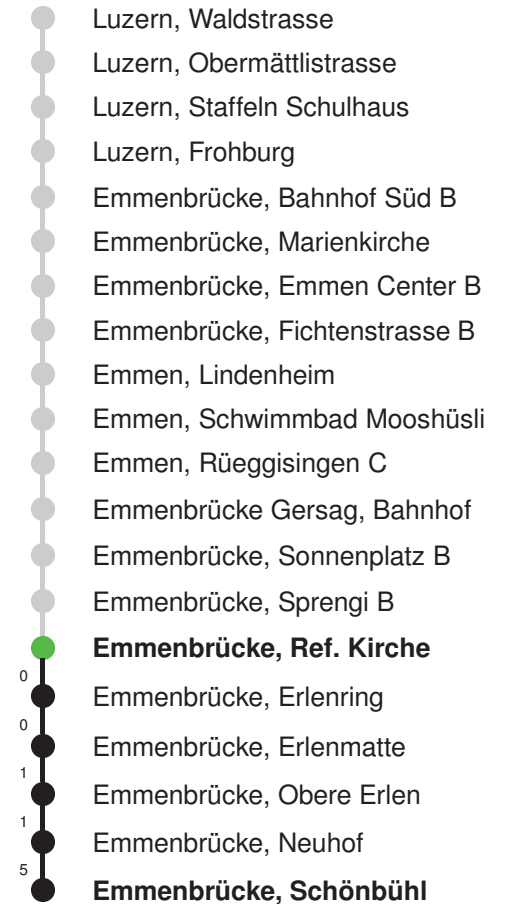

## Abfahrtszeiten ab Emmenbrücke, Ref. Kirche

	Montag - Freitag		Samstag		Sonn- und Feiertage*	
5	21	51	21	51		5
6	21	51	21	51		6
7	21	51	21	51		7
8	21	51	21	51		8
9	21	51	21	51		9
10	21	51	21	51		10
11	21	51	21	51		11
12	21	51	21	51		12
13	21	51	21	51		13
14	21	51	21	51		14
15	21	51	21	51		15
16	21	51	21	51		16
17	21	51	21	51		17
18	21	51	21	51		18
19	21	51	21	51		19
20						20
21						21
22						22
23						23
0						0

Linienverlauf mit ca. Reisezeit in Minuten

Gültig 10.12.2023-14.12.2024

\* Als Sonn- und Feiertage gelten auch: Neujahr, 2. Januar, Karfreitag, Ostermontag, Auffahrt, Pfingstmontag, Fronleichnam, 1. August, Maria Himmelfahrt, Allerheiligen, Maria Empfängnis, Weihnachtstag und Stephanstag

## Abfahrtszeiten ab Emmenbrücke, Ref. Kirche

	Montag - Freitag	Samstag	Sonn- und Feiertage*	
5				5
6	00 30	00 30		6
7	00 30	00 30		7
8	00 30	00 30		8
9	00 30	00 30		9
10	00 30	00 30		10
11	00 30	00 30		11
12	00 30	00 30		12
13	00 30	00 30		13
14	00 30	00 30		14
15	00 30	00 30		15
16	00 30	00 30		16
17	00 30	00 30		17
18	00 30	00 30		18
19	00 30	00 30		19
20	00	00		20
21				21
22				22
23				23
0				0