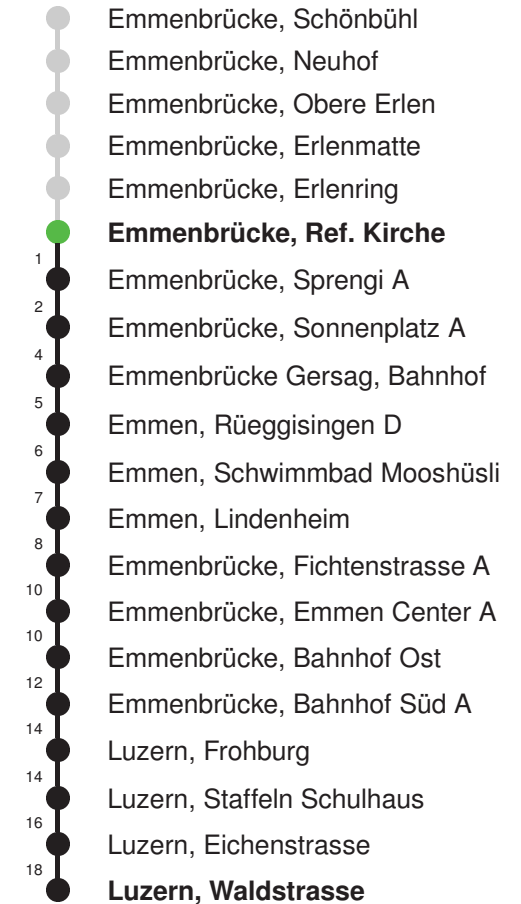

## Abfahrtszeiten ab Emmenbrücke, Ref. Kirche

	Montag - Freitag		Samstag		Sonn- und Feiertage*	
5	21	51	21	51		5
6	21	51	21	51		6
7	21	51	21	51		7
8	21	51	21	51		8
9	21	51	21	51		9
10	21	51	21	51		10
11	21	51	21	51		11
12	21	51	21	51		12
13	21	51	21	51		13
14	21	51	21	51		14
15	21	51	21	51		15
16	21	51	21	51		16
17	21	51	21	51		17
18	21	51	21	51		18
19	21	51	21	51		19
20						20
21						21
22						22
23						23
0						0

Linienverlauf mit ca. Reisezeit in Minuten

Gültig 10.12.2023-14.12.2024

\* Als Sonn- und Feiertage gelten auch: Neujahr, 2. Januar, Karfreitag, Ostermontag, Auffahrt, Pfingstmontag, Fronleichnam, 1. August, Maria Himmelfahrt, Allerheiligen, Maria Empfängnis, Weihnachtstag und Stephanstag

## Abfahrtszeiten ab Emmenbrücke, Ref. Kirche

	Montag - Freitag	Samstag	Sonn- und Feiertage*	
5				5
6	00 30	00 30		6
7	00 30	00 30		7
8	00 30	00 30		8
9	00 30	00 30		9
10	00 30	00 30		10
11	00 30	00 30		11
12	00 30	00 30		12
13	00 30	00 30		13
14	00 30	00 30		14
15	00 30	00 30		15
16	00 30	00 30		16
17	00 30	00 30		17
18	00 30	00 30		18
19	00 30	00 30		19
20	00	00		20
21				21
22				22
23				23
0				0