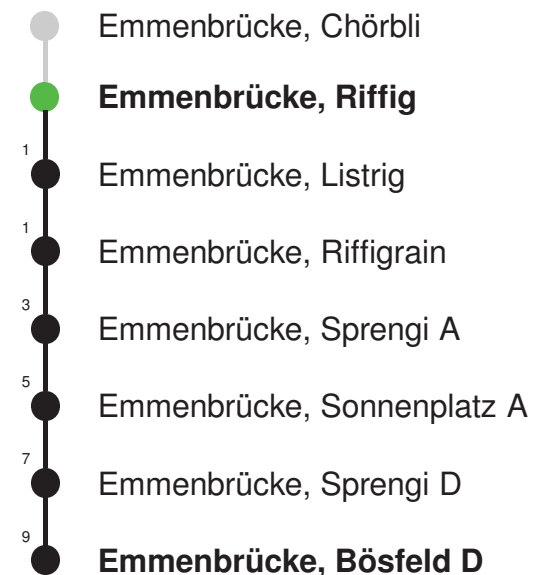

Abfahrtszeiten ab Emmenbrücke, Riffig

| | Montag - Freitag | Samstag | Sonn- und Feiertage* | |
|----|------------------|---------|----------------------|----|
| 5 | 55 | 55 | | 5 |
| 6 | 25 55 | 25 55 | | 6 |
| 7 | 25 55 | 25 55 | | 7 |
| 8 | 25 55 | 25 55 | | 8 |
| 9 | 25 55 | 25 55 | | 9 |
| 10 | 25 55 | 25 55 | | 10 |
| 11 | 25 55 | 25 55 | | 11 |
| 12 | 25 55 | 25 55 | | 12 |
| 13 | 25 55 | 25 55 | | 13 |
| 14 | 25 55 | 25 55 | | 14 |
| 15 | 25 55 | 25 55 | | 15 |
| 16 | 25 55 | 25 55 | | 16 |
| 17 | 25 55 | 25 55 | | 17 |
| 18 | 25 55 | 25 55 | | 18 |
| 19 | 25 55 | 25 55 | | 19 |
| 20 | | | | 20 |
| 21 | | | | 21 |
| 22 | | | | 22 |
| 23 | | | | 23 |
| 0 | | | | 0 |

Linienverlauf mit ca. Reisezeit in Minuten

Gültig 10.12.2023-14.12.2024

Der Bus fährt ab Emmenbrücke, Bösfeld D weiter als Linie 43 nach Luzern, Waldstrasse

* Als Sonn- und Feiertage gelten auch: Neujahr, 2. Januar, Karfreitag, Ostermontag, Auffahrt, Pfingstmontag, Fronleichnam, 1. August, Maria Himmelfahrt, Allerheiligen, Maria Empfängnis, Weihnachtstag und Stephanstag

Linienverlauf mit ca. Reisezeit in Minuten

Gültig 10.12.2023-14.12.2024

* Als Sonn- und Feiertage gelten auch: Neujahr, 2. Januar, Karfreitag, Ostermontag, Auffahrt, Pfingstmontag, Fronleichnam, 1. August, Maria Himmelfahrt, Allerheiligen, Maria Empfängnis, Weihnachtstag und Stephanstag