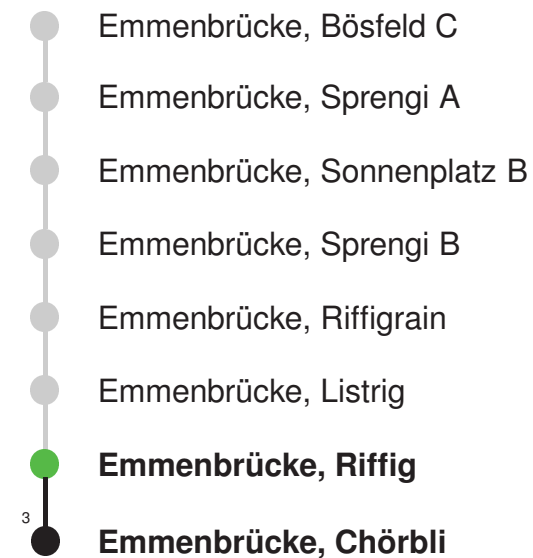

Linienverlauf mit ca. Reisezeit in Minuten

Gültig 10.12.2023-14.12.2024

Der Bus fährt ab Emmenbrücke, Bösfeld D weiter als Linie 43 nach Luzern, Waldstrasse

* Als Sonn- und Feiertage gelten auch: Neujahr, 2. Januar, Karfreitag, Ostermontag, Auffahrt, Pfingstmontag, Fronleichnam, 1. August, Maria Himmelfahrt, Allerheiligen, Maria Empfängnis, Weihnachtstag und Stephanstag

Abfahrtszeiten ab Emmenbrücke, Riffig

| | Montag - Freitag | Samstag | Sonn- und Feiertage* | |
|----|------------------|---------|----------------------|----|
| 5 | | | | 5 |
| 6 | 11 41 | 11 41 | | 6 |
| 7 | 11 41 | 11 41 | | 7 |
| 8 | 11 41 | 11 41 | | 8 |
| 9 | 11 41 | 11 41 | | 9 |
| 10 | 11 41 | 11 41 | | 10 |
| 11 | 11 41 | 11 41 | | 11 |
| 12 | 11 41 | 11 41 | | 12 |
| 13 | 11 41 | 11 41 | | 13 |
| 14 | 11 41 | 11 41 | | 14 |
| 15 | 11 41 | 11 41 | | 15 |
| 16 | 11 41 | 11 41 | | 16 |
| 17 | 11 41 | 11 41 | | 17 |
| 18 | 11 41 | 11 41 | | 18 |
| 19 | 11 41 | 11 41 | | 19 |
| 20 | 11 | 11 | | 20 |
| 21 | | | | 21 |
| 22 | | | | 22 |
| 23 | | | | 23 |
| 0 | | | | 0 |

Linienverlauf mit ca. Reisezeit in Minuten

Gültig 10.12.2023-14.12.2024

* Als Sonn- und Feiertage gelten auch: Neujahr, 2. Januar, Karfreitag, Ostermontag, Auffahrt, Pfingstmontag, Fronleichnam, 1. August, Maria Himmelfahrt, Allerheiligen, Maria Empfängnis, Weihnachtstag und Stephanstag