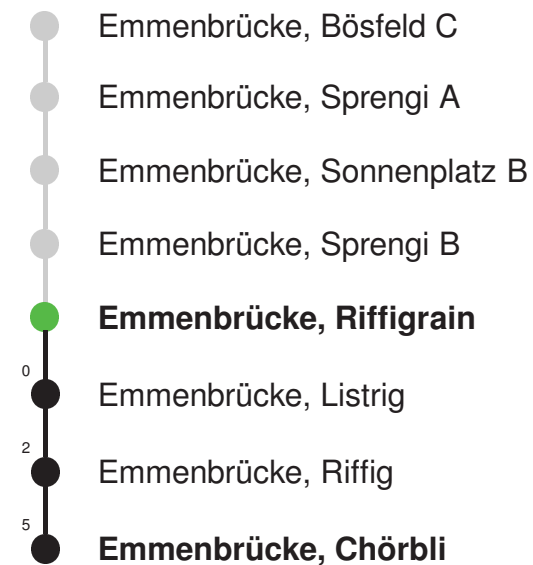

Abfahrtszeiten ab Emmenbrücke, Riffigrain

	Montag - Freitag	Samstag	Sonn- und Feiertage*	
5	56	56		5
6	26 56	26 56		6
7	26 56	26 56		7
8	26 56	26 56		8
9	26 56	26 56		9
10	26 56	26 56		10
11	26 56	26 56		11
12	26 56	26 56		12
13	26 56	26 56		13
14	26 56	26 56		14
15	26 56	26 56		15
16	26 56	26 56		16
17	26 56	26 56		17
18	26 56	26 56		18
19	26 56	26 56		19
20				20
21				21
22				22
23				23
0				0

Linienvorlauf mit ca. Reisezeit in Minuten

Gültig 10.12.2023-14.12.2024

Der Bus fährt ab Emmenbrücke, Bösfeld D weiter als Linie 43 nach Luzern, Waldstrasse

* Als Sonn- und Feiertage gelten auch: Neujahr, 2. Januar, Karfreitag, Ostermontag, Auffahrt, Pfingstmontag, Fronleichnam, 1. August, Maria Himmelfahrt, Allerheiligen, Maria Empfängnis, Weihnachtstag und Stephanstag

Abfahrtszeiten ab Emmenbrücke, Riffigrain

	Montag - Freitag	Samstag	Sonn- und Feiertage*	
5				5
6	09 39	09 39		6
7	09 39	09 39		7
8	09 39	09 39		8
9	09 39	09 39		9
10	09 39	09 39		10
11	09 39	09 39		11
12	09 39	09 39		12
13	09 39	09 39		13
14	09 39	09 39		14
15	09 39	09 39		15
16	09 39	09 39		16
17	09 39	09 39		17
18	09 39	09 39		18
19	09 39	09 39		19
20	09	09		20
21				21
22				22
23				23
0				0

Linienvverlauf mit ca. Reisezeit in Minuten

Gültig 10.12.2023-14.12.2024

* Als Sonn- und Feiertage gelten auch: Neujahr, 2. Januar, Karfreitag, Ostermontag, Auffahrt, Pfingstmontag, Fronleichnam, 1. August, Maria Himmelfahrt, Allerheiligen, Maria Empfängnis, Weihnachtstag und Stephanstag