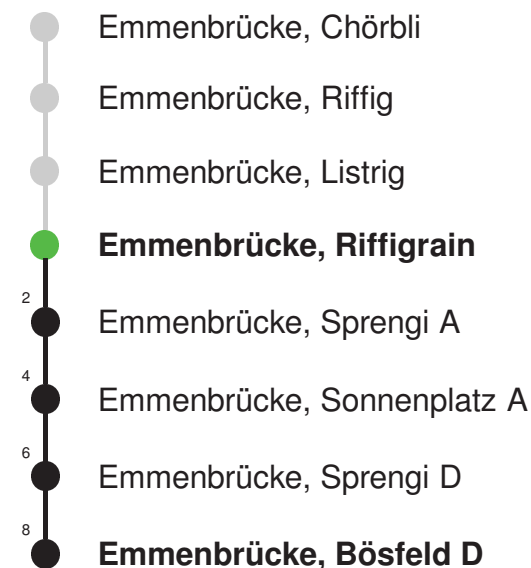

Abfahrtszeiten ab Emmenbrücke, Riffigrain

	Montag - Freitag	Samstag	Sonn- und Feiertage*	
5	56	56		5
6	26 56	26 56		6
7	26 56	26 56		7
8	26 56	26 56		8
9	26 56	26 56		9
10	26 56	26 56		10
11	26 56	26 56		11
12	26 56	26 56		12
13	26 56	26 56		13
14	26 56	26 56		14
15	26 56	26 56		15
16	26 56	26 56		16
17	26 56	26 56		17
18	26 56	26 56		18
19	26 56	26 56		19
20				20
21				21
22				22
23				23
0				0

Linienvorlauf mit ca. Reisezeit in Minuten

Gültig 10.12.2023-14.12.2024

Der Bus fährt ab Emmenbrücke, Bösfeld D weiter als Linie 43 nach Luzern, Waldstrasse

* Als Sonn- und Feiertage gelten auch: Neujahr, 2. Januar, Karfreitag, Ostermontag, Auffahrt, Pfingstmontag, Fronleichnam, 1. August, Maria Himmelfahrt, Allerheiligen, Maria Empfängnis, Weihnachtstag und Stephanstag

Abfahrtszeiten ab Emmenbrücke, Riffigrain

	Montag - Freitag	Samstag	Sonn- und Feiertage*	
5				5
6	09 39	09 39		6
7	09 39	09 39		7
8	09 39	09 39		8
9	09 39	09 39		9
10	09 39	09 39		10
11	09 39	09 39		11
12	09 39	09 39		12
13	09 39	09 39		13
14	09 39	09 39		14
15	09 39	09 39		15
16	09 39	09 39		16
17	09 39	09 39		17
18	09 39	09 39		18
19	09 39	09 39		19
20	09	09		20
21				21
22				22
23				23
0				0

Linienvverlauf mit ca. Reisezeit in Minuten

Gültig 10.12.2023-14.12.2024

* Als Sonn- und Feiertage gelten auch: Neujahr, 2. Januar, Karfreitag, Ostermontag, Auffahrt, Pfingstmontag, Fronleichnam, 1. August, Maria Himmelfahrt, Allerheiligen, Maria Empfängnis, Weihnachtstag und Stephanstag