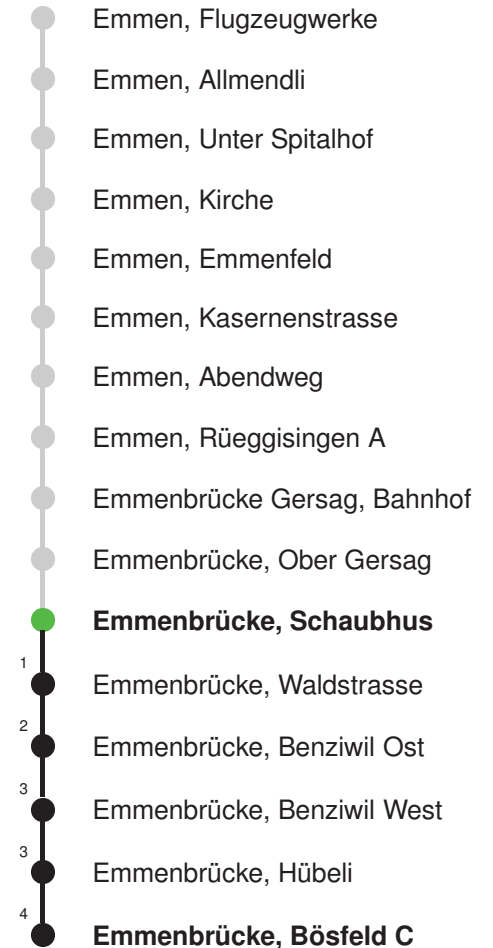

Linienverlauf mit ca. Reisezeit in Minuten

Gültig 10.12.2023-14.12.2024

* Als Sonn- und Feiertage gelten auch: Neujahr, 2. Januar, Karfreitag, Ostermontag, Auffahrt, Pfingstmontag, Fronleichnam, 1. August, Maria Himmelfahrt, Allerheiligen, Maria Empfängnis, Weihnachtstag und Stephanstag

Linienerlauf mit ca. Reisezeit in Minuten

Gültig 10.12.2023-14.12.2024

* Als Sonn- und Feiertage gelten auch: Neujahr, 2. Januar, Karfreitag, Ostermontag, Auffahrt, Pfingstmontag, Fronleichnam, 1. August, Maria Himmelfahrt, Allerheiligen, Maria Empfängnis, Weihnachtstag und Stephanstag

Linienverlauf mit ca. Reisezeit in Minuten

Fahrplan in Echtzeit

Abfahrtszeiten ab Emmenbrücke, Schaubhus

	Montag - Freitag	Samstag	Sonn- und Feiertage*	
5	58	58		5
6	28 58	28 58		6
7	28 58	28 58		7
8	28 58	28 58		8
9	28 58	28 58		9
10	28 58	28 58		10
11	28 58	28 58		11
12	28 58	28 58		12
13	28 58	28 58		13
14	28 58	28 58		14
15	28 58	28 58		15
16	28 58	28 58		16
17	28 58	28 58		17
18	28 58	28 58		18
19	28 58	28 58		19
20				20
21				21
22				22
23				23
0				0

Linienverlauf mit ca. Reisezeit in Minuten

Fahrplan in Echtzeit