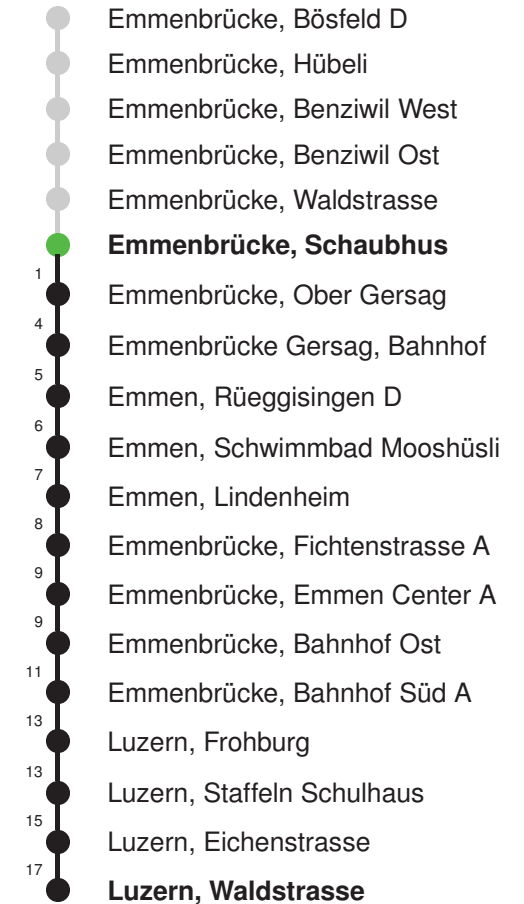

Abfahrtszeiten ab Emmenbrücke, Schaubhus

	Montag - Freitag	Samstag	Sonn- und Feiertage*	
5	39	39		5
6	09 39	09 39	24 54	6
7	09 39	09 39	24 54	7
8	09 39	09 39	24 54	8
9	09 39	09 39	24 54	9
10	09 39	09 39	24 54	10
11	09 39	09 39	24 54	11
12	09 39	09 39	24 54	12
13	09 39	09 39	24 54	13
14	09 39	09 39	24 54	14
15	09 39	09 39	24 54	15
16	09 39	09 39	24 54	16
17	09 39	09 39	24 54	17
18	09 39	09 39	24 54	18
19	09 39	09 39	24 54	19
20	24 54	24 54	24 54	20
21	24 54	24 54	24 54	21
22	24 54	24 54	24 54	22
23	24 54	24 54	24 54	23
0				0

Linienverlauf mit ca. Reisezeit in Minuten

Gültig 10.12.2023-14.12.2024

* Als Sonn- und Feiertage gelten auch: Neujahr, 2. Januar, Karfreitag, Ostermontag, Auffahrt, Pfingstmontag, Fronleichnam, 1. August, Maria Himmelfahrt, Allerheiligen, Maria Empfängnis, Weihnachtstag und Stephanstag

Abfahrtszeiten ab Emmenbrücke, Schaubhus

	Montag - Freitag	Samstag	Sonn- und Feiertage*	
5	25 55	25 55		5
6	25 55	25 55		6
7	25 55	25 55		7
8	25 55	25 55		8
9	25 55	25 55		9
10	25 55	25 55		10
11	25 55	25 55		11
12	25 55	25 55		12
13	25 55	25 55		13
14	25 55	25 55		14
15	25 55	25 55		15
16	25 55	25 55		16
17	25 55	25 55		17
18	25 55	25 55		18
19	25 55	25 55		19
20				20
21				21
22				22
23				23
0				0

Linienerlauf mit ca. Reisezeit in Minuten

Gültig 10.12.2023-14.12.2024

* Als Sonn- und Feiertage gelten auch: Neujahr, 2. Januar, Karfreitag, Ostermontag, Auffahrt, Pfingstmontag, Fronleichnam, 1. August, Maria Himmelfahrt, Allerheiligen, Maria Empfängnis, Weihnachtstag und Stephanstag