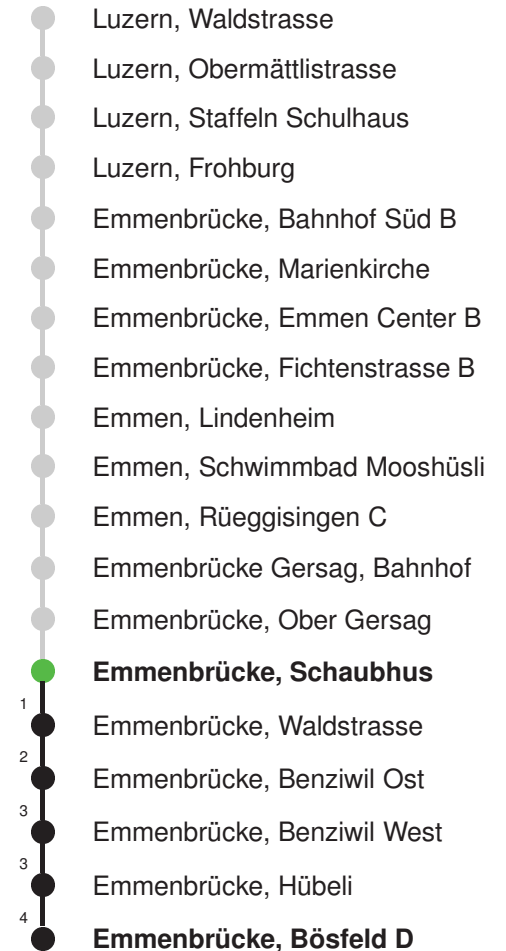

Abfahrtszeiten ab Emmenbrücke, Schaubhus

	Montag - Freitag	Samstag	Sonn- und Feiertage*	
5	46	46		5
6	16 46	16 46	16 46	6
7	16 46	16 46	16 46	7
8	16 46	16 46	16 46	8
9	16 46	16 46	16 46	9
10	16 46	16 46	16 46	10
11	16 46	16 46	16 46	11
12	16 46	16 46	16 46	12
13	16 46	16 46	16 46	13
14	16 46	16 46	16 46	14
15	16 46	16 46	16 46	15
16	16 46	16 46	16 46	16
17	16 46	16 46	16 46	17
18	16 46	16 46	16 46	18
19	16 46	16 46	16 46	19
20	16 46	16 46	16 46	20
21	16 46	16 46	16 46	21
22	16 46	16 46	16 46	22
23	16 46	16 46	16 46	23
0	16	16	16	0

Gültig 10.12.2023-14.12.2024

Der Bus fährt ab Emmenbrücke, Bösfeld D weiter als Linie 44 nach Emmen, Flugzeugwerke

* Als Sonn- und Feiertage gelten auch: Neujahr, 2. Januar, Karfreitag, Ostermontag, Auffahrt, Pfingstmontag, Fronleichnam, 1. August, Maria Himmelfahrt, Allerheiligen, Maria Empfängnis, Weihnachtstag und Stephanstag

Linienverlauf mit ca. Reisezeit in Minuten

Fahrplan in Echtzeit