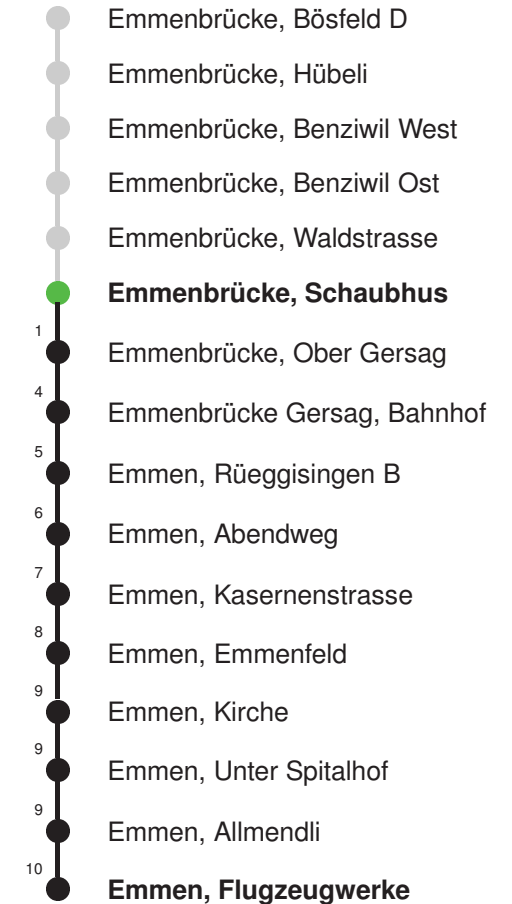

Abfahrtszeiten ab Emmenbrücke, Schaubhus

	Montag - Freitag	Samstag	Sonn- und Feiertage*	
5	39	39		5
6	09 39	09 39	24 54	6
7	09 39	09 39	24 54	7
8	09 39	09 39	24 54	8
9	09 39	09 39	24 54	9
10	09 39	09 39	24 54	10
11	09 39	09 39	24 54	11
12	09 39	09 39	24 54	12
13	09 39	09 39	24 54	13
14	09 39	09 39	24 54	14
15	09 39	09 39	24 54	15
16	09 39	09 39	24 54	16
17	09 39	09 39	24 54	17
18	09 39	09 39	24 54	18
19	09 39	09 39	24 54	19
20	24 54	24 54	24 54	20
21	24 54	24 54	24 54	21
22	24 54	24 54	24 54	22
23	24 54	24 54	24 54	23
0				0

Linienverlauf mit ca. Reisezeit in Minuten

Gültig 10.12.2023-14.12.2024

* Als Sonn- und Feiertage gelten auch: Neujahr, 2. Januar, Karfreitag, Ostermontag, Auffahrt, Pfingstmontag, Fronleichnam, 1. August, Maria Himmelfahrt, Allerheiligen, Maria Empfängnis, Weihnachtstag und Stephanstag

Abfahrtszeiten ab Emmenbrücke, Schaubhus

	Montag - Freitag	Samstag	Sonn- und Feiertage*	
5	25 55	25 55		5
6	25 55	25 55		6
7	25 55	25 55		7
8	25 55	25 55		8
9	25 55	25 55		9
10	25 55	25 55		10
11	25 55	25 55		11
12	25 55	25 55		12
13	25 55	25 55		13
14	25 55	25 55		14
15	25 55	25 55		15
16	25 55	25 55		16
17	25 55	25 55		17
18	25 55	25 55		18
19	25 55	25 55		19
20				20
21				21
22				22
23				23
0				0

Linienerlauf mit ca. Reisezeit in Minuten

Gültig 10.12.2023-14.12.2024

* Als Sonn- und Feiertage gelten auch: Neujahr, 2. Januar, Karfreitag, Ostermontag, Auffahrt, Pfingstmontag, Fronleichnam, 1. August, Maria Himmelfahrt, Allerheiligen, Maria Empfängnis, Weihnachtstag und Stephanstag