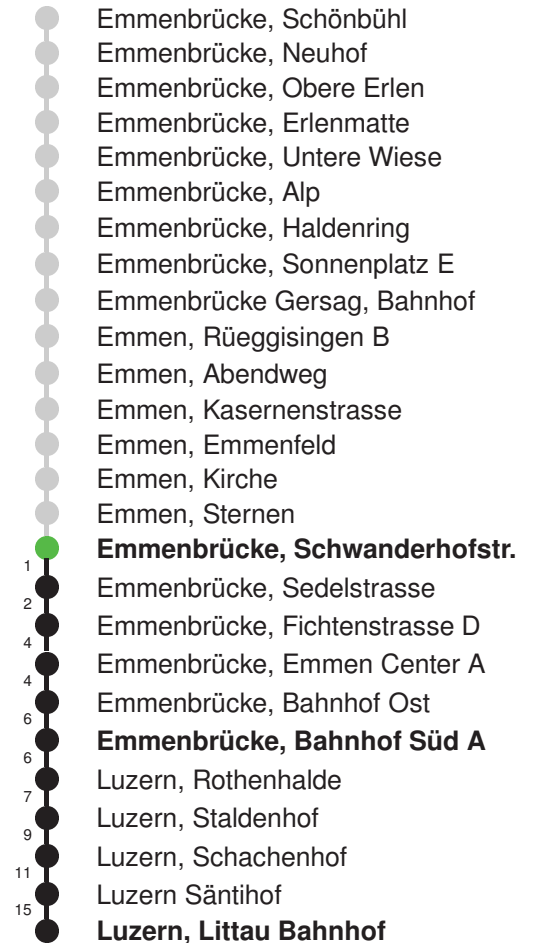

Linienverlauf mit ca. Reisezeit in Minuten

Gültig 10.12.2023-14.12.2024

* Als Sonn- und Feiertage gelten auch: Neujahr, 2. Januar, Karfreitag, Ostermontag, Auffahrt, Pfingstmontag, Fronleichnam, 1. August, Maria Himmelfahrt, Allerheiligen, Maria Empfängnis, Weihnachtstag und Stephanstag

Abfahrtszeiten ab Emmenbrücke, Schwanderhofstr.

	Montag - Freitag	Samstag	Sonn- und Feiertage*	
5	50	50		5
6	20 50	20 50	20E 50E	6
7	20 50	20 50	20E 50E	7
8	20 50	20 50	20E 50E	8
9	20 50	20 50	20E 50E	9
10	20 50	20 50	20E 50E	10
11	20 50	20 50	20E 50E	11
12	20 50	20 50	20E 50E	12
13	20 50	20 50	20E 50E	13
14	20 50	20 50	20E 50E	14
15	20 50	20 50	20E 50E	15
16	20 50	20 50	20E 50E	16
17	20 50	20 50	20E 50E	17
18	20 50	20 50	20E 50E	18
19	20 50	20 50	20E 50E	19
20	20E 50E	20E 50E	20E 50E	20
21	20E 50E	20E 50E	20E 50E	21
22	20E 50E	20E 50E	20E 50E	22
23	20E 50E	20E 50E	20E 50E	23
0	20E	20E	20E	0

Gültig 10.12.2023-14.12.2024

E = nur bis Emmenbrücke, Bahnhof Süd A

* Als Sonn- und Feiertage gelten auch: Neujahr, 2. Januar, Karfreitag, Ostermontag, Auffahrt, Pfingstmontag, Fronleichnam, 1. August, Maria Himmelfahrt, Allerheiligen, Maria Empfängnis, Weihnachtstag und Stephanstag

Linienverlauf mit ca. Reisezeit in Minuten

Fahrplan in Echtzeit