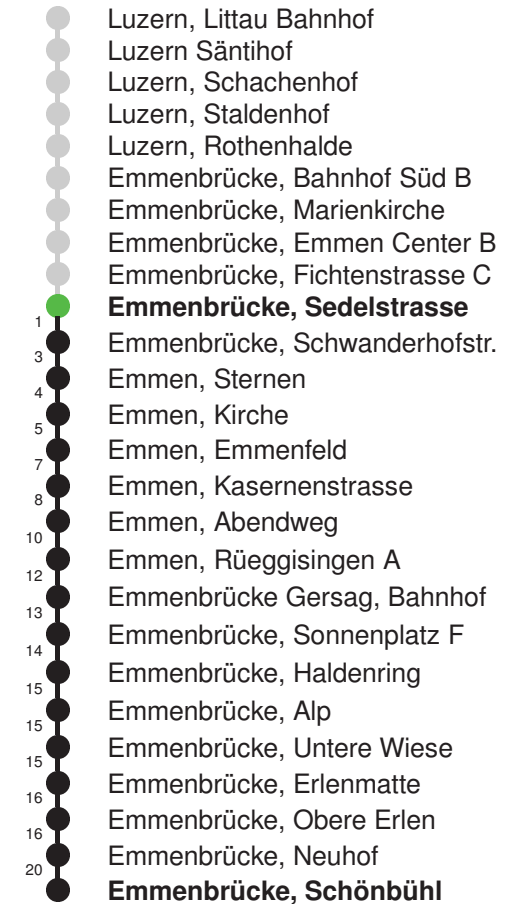

## Abfahrtszeiten ab Emmenbrücke, Sedelstrasse

	Montag - Freitag	Samstag	Sonn- und Feiertage*	
5	30	30		5
6	00 30	00 30	00 30	6
7	00 30	00 30	00 30	7
8	00 30	00 30	00 30	8
9	00 30	00 30	00 30	9
10	00 30	00 30	00 30	10
11	00 30	00 30	00 30	11
12	00 30	00 30	00 30	12
13	00 30	00 30	00 30	13
14	00 30	00 30	00 30	14
15	00 30	00 30	00 30	15
16	00 30	00 30	00 30	16
17	00 30	00 30	00 30	17
18	00 30	00 30	00 30	18
19	00 30	00 30	00 30	19
20	00 30	00 30	00 30	20
21	00 30	00 30	00 30	21
22	00 30	00 30	00 30	22
23	00 30	00 30	00 30	23
0	00 44	00 44	00 44	0

Linienverlauf mit ca. Reisezeit in Minuten

Gültig 10.12.2023-14.12.2024

\* Als Sonn- und Feiertage gelten auch: Neujahr, 2. Januar, Karfreitag, Ostermontag, Auffahrt, Pfingstmontag, Fronleichnam, 1. August, Maria Himmelfahrt, Allerheiligen, Maria Empfängnis, Weihnachtstag und Stephanstag

## Abfahrtszeiten ab Emmenbrücke, Sedelstrasse

	Montag - Freitag	Samstag	Sonn- und Feiertage*	
5	51	51		5
6	21 51	21 51	21E 51E	6
7	21 51	21 51	21E 51E	7
8	21 51	21 51	21E 51E	8
9	21 51	21 51	21E 51E	9
10	21 51	21 51	21E 51E	10
11	21 51	21 51	21E 51E	11
12	21 51	21 51	21E 51E	12
13	21 51	21 51	21E 51E	13
14	21 51	21 51	21E 51E	14
15	21 51	21 51	21E 51E	15
16	21 51	21 51	21E 51E	16
17	21 51	21 51	21E 51E	17
18	21 51	21 51	21E 51E	18
19	21 51	21 51	21E 51E	19
20	21E 51E	21E 51E	21E 51E	20
21	21E 51E	21E 51E	21E 51E	21
22	21E 51E	21E 51E	21E 51E	22
23	21E 51E	21E 51E	21E 51E	23
0	21E	21E	21E	0

Linienverlauf mit ca. Reisezeit in Minuten

Fahrplan in Echtzeit