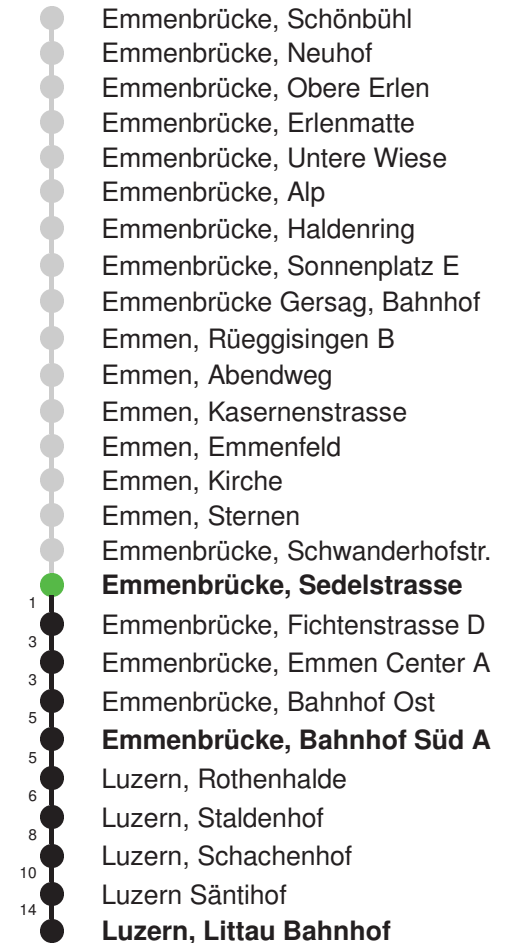

Linienverlauf mit ca. Reisezeit in Minuten

Gültig 10.12.2023-14.12.2024

\* Als Sonn- und Feiertage gelten auch: Neujahr, 2. Januar, Karfreitag, Ostermontag, Auffahrt, Pfingstmontag, Fronleichnam, 1. August, Maria Himmelfahrt, Allerheiligen, Maria Empfängnis, Weihnachtstag und Stephanstag

## Abfahrtszeiten ab Emmenbrücke, Sedelstrasse

	Montag - Freitag	Samstag	Sonn- und Feiertage*	
5	51	51		5
6	21 51	21 51	21E 51E	6
7	21 51	21 51	21E 51E	7
8	21 51	21 51	21E 51E	8
9	21 51	21 51	21E 51E	9
10	21 51	21 51	21E 51E	10
11	21 51	21 51	21E 51E	11
12	21 51	21 51	21E 51E	12
13	21 51	21 51	21E 51E	13
14	21 51	21 51	21E 51E	14
15	21 51	21 51	21E 51E	15
16	21 51	21 51	21E 51E	16
17	21 51	21 51	21E 51E	17
18	21 51	21 51	21E 51E	18
19	21 51	21 51	21E 51E	19
20	21E 51E	21E 51E	21E 51E	20
21	21E 51E	21E 51E	21E 51E	21
22	21E 51E	21E 51E	21E 51E	22
23	21E 51E	21E 51E	21E 51E	23
0	21E	21E	21E	0

Gültig 10.12.2023-14.12.2024

E = nur bis Emmenbrücke, Bahnhof Süd A

\* Als Sonn- und Feiertage gelten auch: Neujahr, 2. Januar, Karfreitag, Ostermontag, Auffahrt, Pfingstmontag, Fronleichnam, 1. August, Maria Himmelfahrt, Allerheiligen, Maria Empfängnis, Weihnachtstag und Stephanstag

Linienverlauf mit ca. Reisezeit in Minuten

Fahrplan in Echtzeit