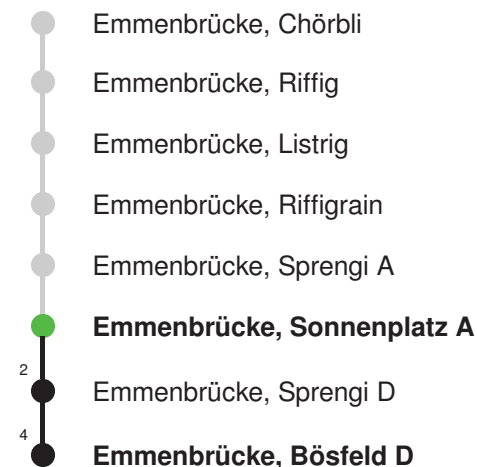

Abfahrtszeiten ab Emmenbrücke, Sonnenplatz A

	Montag - Freitag		Samstag		Sonn- und Feiertage*	
5	25	55	25	55		5
6	25	55	25	55		6
7	25	55	25	55		7
8	25	55	25	55		8
9	25	55	25	55		9
10	25	55	25	55		10
11	25	55	25	55		11
12	25	55	25	55		12
13	25	55	25	55		13
14	25	55	25	55		14
15	25	55	25	55		15
16	25	55	25	55		16
17	25	55	25	55		17
18	25	55	25	55		18
19	25	55	25	55		19
20						20
21						21
22						22
23						23
0						0

Linienverlauf mit ca. Reisezeit in Minuten

Gültig 10.12.2023-14.12.2024

* Als Sonn- und Feiertage gelten auch: Neujahr, 2. Januar, Karfreitag, Ostermontag, Auffahrt, Pfingstmontag, Fronleichnam, 1. August, Maria Himmelfahrt, Allerheiligen, Maria Empfängnis, Weihnachtstag und Stephanstag

Abfahrtszeiten ab Emmenbrücke, Sonnenplatz A

	Montag - Freitag	Samstag	Sonn- und Feiertage*	
5				5
6	00 30	00 30		6
7	00 30	00 30		7
8	00 30	00 30		8
9	00 30	00 30		9
10	00 30	00 30		10
11	00 30	00 30		11
12	00 30	00 30		12
13	00 30	00 30		13
14	00 30	00 30		14
15	00 30	00 30		15
16	00 30	00 30		16
17	00 30	00 30		17
18	00 30	00 30		18
19	00 30	00 30		19
20	00	00		20
21				21
22				22
23				23
0				0

Linienverlauf mit ca. Reisezeit in Minuten

Gültig 10.12.2023-14.12.2024

Der Bus fährt ab Emmenbrücke, Bösfeld D weiter als Linie 43 nach Luzern, Waldstrasse

* Als Sonn- und Feiertage gelten auch: Neujahr, 2. Januar, Karfreitag, Ostermontag, Auffahrt, Pfingstmontag, Fronleichnam, 1. August, Maria Himmelfahrt, Allerheiligen, Maria Empfängnis, Weihnachtstag und Stephanstag