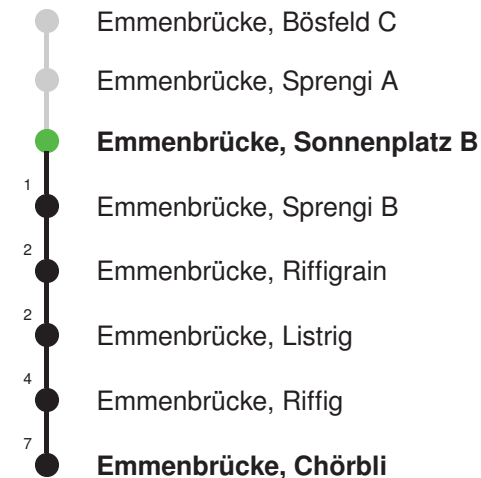

Abfahrtszeiten ab Emmenbrücke, Sonnenplatz B

	Montag - Freitag	Samstag	Sonn- und Feiertage*	
5	58	58		5
6	28 58	28 58		6
7	28 58	28 58		7
8	28 58	28 58		8
9	28 58	28 58		9
10	28 58	28 58		10
11	28 58	28 58		11
12	28 58	28 58		12
13	28 58	28 58		13
14	28 58	28 58		14
15	28 58	28 58		15
16	28 58	28 58		16
17	28 58	28 58		17
18	28 58	28 58		18
19	28 58	28 58		19
20				20
21				21
22				22
23				23
0				0

Linienverlauf mit ca. Reisezeit in Minuten

Gültig 10.12.2023-14.12.2024

* Als Sonn- und Feiertage gelten auch: Neujahr, 2. Januar, Karfreitag, Ostermontag, Auffahrt, Pfingstmontag, Fronleichnam, 1. August, Maria Himmelfahrt, Allerheiligen, Maria Empfängnis, Weihnachtstag und Stephanstag

Abfahrtszeiten ab Emmenbrücke, Sonnenplatz B

	Montag - Freitag	Samstag	Sonn- und Feiertage*	
5				5
6	07 37	07 37		6
7	07 37	07 37		7
8	07 37	07 37		8
9	07 37	07 37		9
10	07 37	07 37		10
11	07 37	07 37		11
12	07 37	07 37		12
13	07 37	07 37		13
14	07 37	07 37		14
15	07 37	07 37		15
16	07 37	07 37		16
17	07 37	07 37		17
18	07 37	07 37		18
19	07 37	07 37		19
20	07	07		20
21				21
22				22
23				23
0				0

Linienerlauf mit ca. Reisezeit in Minuten

Gültig 10.12.2023-14.12.2024

* Als Sonn- und Feiertage gelten auch: Neujahr, 2. Januar, Karfreitag, Ostermontag, Auffahrt, Pfingstmontag, Fronleichnam, 1. August, Maria Himmelfahrt, Allerheiligen, Maria Empfängnis, Weihnachtstag und Stephanstag