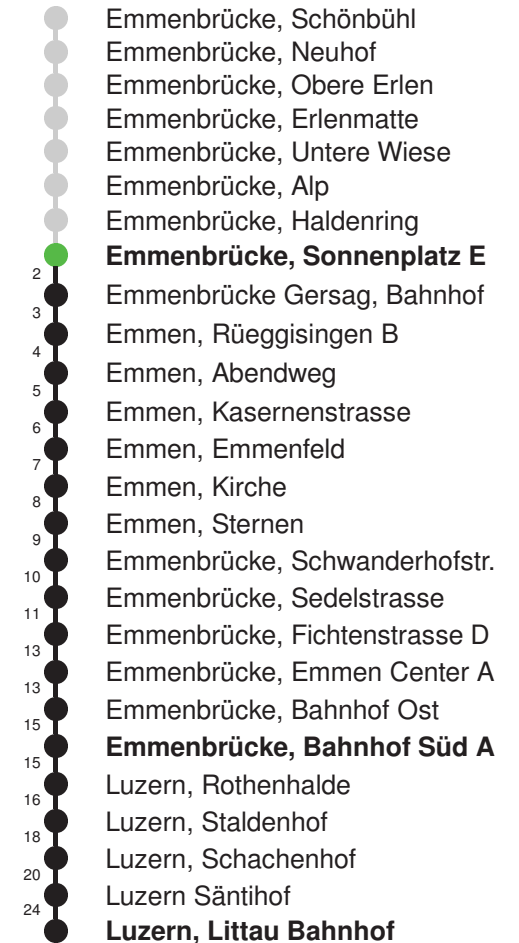

Gültig 10.12.2023-14.12.2024

R = nur bis Rothenburg Station, Bhf. Ost

* Als Sonn- und Feiertage gelten auch: Neujahr, 2. Januar, Karfreitag, Ostermontag, Auffahrt, Pfingstmontag, Fronleichnam, 1. August, Maria Himmelfahrt, Allerheiligen, Maria Empfängnis, Weihnachtstag und Stephanstag

Linienverlauf mit ca. Reisezeit in Minuten

Abfahrtszeiten ab Emmenbrücke, Sonnenplatz E

	Montag - Freitag	Samstag	Sonn- und Feiertage*	
5	41	41		5
6	11 41	11 41	11E 41E	6
7	11 41	11 41	11E 41E	7
8	11 41	11 41	11E 41E	8
9	11 41	11 41	11E 41E	9
10	11 41	11 41	11E 41E	10
11	11 41	11 41	11E 41E	11
12	11 41	11 41	11E 41E	12
13	11 41	11 41	11E 41E	13
14	11 41	11 41	11E 41E	14
15	11 41	11 41	11E 41E	15
16	11 41	11 41	11E 41E	16
17	11 41	11 41	11E 41E	17
18	11 41	11 41	11E 41E	18
19	11 41	11 41	11E 41E	19
20	11E 41E	11E 41E	11E 41E	20
21	11E 41E	11E 41E	11E 41E	21
22	11E 41E	11E 41E	11E 41E	22
23	11E 41E	11E 41E	11E 41E	23
0	11E	11E	11E	0

Gültig 10.12.2023-14.12.2024

E = nur bis Emmenbrücke, Bahnhof Süd A

* Als Sonn- und Feiertage gelten auch: Neujahr, 2. Januar, Karfreitag, Ostermontag, Auffahrt, Pfingstmontag, Fronleichnam, 1. August, Maria Himmelfahrt, Allerheiligen, Maria Empfängnis, Weihnachtstag und Stephanstag

Linienverlauf mit ca. Reisezeit in Minuten

Abfahrtszeiten ab Emmenbrücke, Sonnenplatz F

	Montag - Freitag	Samstag	Sonn- und Feiertage*	
5	44	44		5
6	14 44	14 44	14 44	6
7	14 44	14 44	14 44	7
8	14 44	14 44	14 44	8
9	14 44	14 44	14 44	9
10	14 44	14 44	14 44	10
11	14 44	14 44	14 44	11
12	14 44	14 44	14 44	12
13	14 44	14 44	14 44	13
14	14 44	14 44	14 44	14
15	14 44	14 44	14 44	15
16	14 44	14 44	14 44	16
17	14 44	14 44	14 44	17
18	14 44	14 44	14 44	18
19	14 44	14 44	14 44	19
20	14 44	14 44	14 44	20
21	14 44	14 44	14 44	21
22	14 44	14 44	14 44	22
23	14 44	14 44	14 44	23
0	14 57	14 57	14 57	0