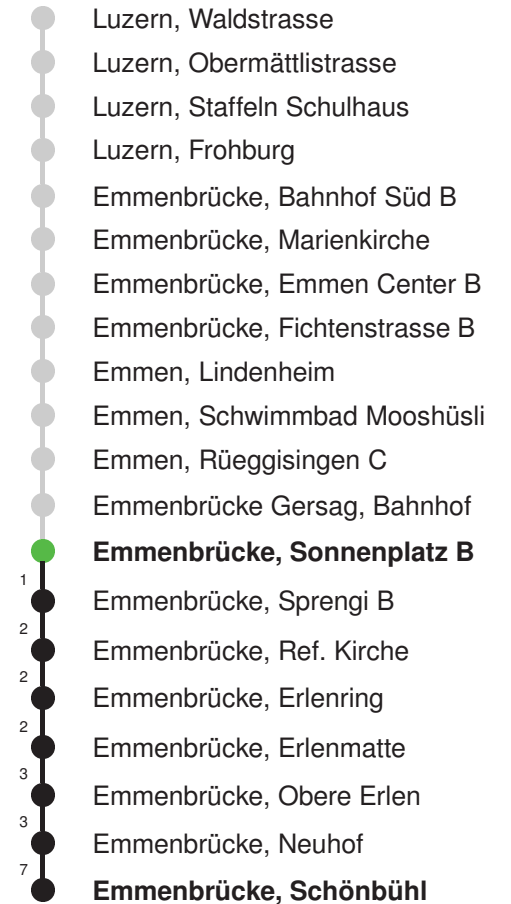

Abfahrtszeiten ab Emmenbrücke, Sonnenplatz B

	Montag - Freitag	Samstag	Sonn- und Feiertage*	
5	58	58		5
6	28 58	28 58		6
7	28 58	28 58		7
8	28 58	28 58		8
9	28 58	28 58		9
10	28 58	28 58		10
11	28 58	28 58		11
12	28 58	28 58		12
13	28 58	28 58		13
14	28 58	28 58		14
15	28 58	28 58		15
16	28 58	28 58		16
17	28 58	28 58		17
18	28 58	28 58		18
19	28 58	28 58		19
20				20
21				21
22				22
23				23
0				0

Linienverlauf mit ca. Reisezeit in Minuten

Gültig 10.12.2023-14.12.2024

* Als Sonn- und Feiertage gelten auch: Neujahr, 2. Januar, Karfreitag, Ostermontag, Auffahrt, Pfingstmontag, Fronleichnam, 1. August, Maria Himmelfahrt, Allerheiligen, Maria Empfängnis, Weihnachtstag und Stephanstag