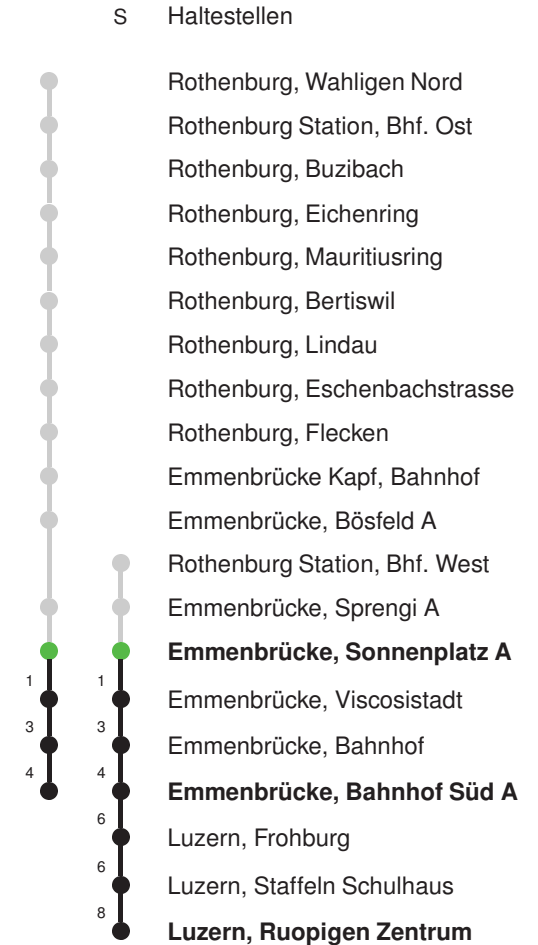

Linienverlauf mit ca. Reisezeit in Minuten

Gültig 10.12.2023-14.12.2024

* Als Sonn- und Feiertage gelten auch: Neujahr, 2. Januar, Karfreitag, Ostermontag, Auffahrt, Pfingstmontag, Fronleichnam, 1. August, Maria Himmelfahrt, Allerheiligen, Maria Empfängnis, Weihnachtstag und Stephanstag

Linienverlauf mit ca. Reisezeit in Minuten

Gültig 10.12.2023-14.12.2024

Der Bus fährt ab Emmenbrücke, Bösfeld D weiter als Linie 43 nach Luzern, Waldstrasse

* Als Sonn- und Feiertage gelten auch: Neujahr, 2. Januar, Karfreitag, Ostermontag, Auffahrt, Pfingstmontag, Fronleichnam, 1. August, Maria Himmelfahrt, Allerheiligen, Maria Empfängnis, Weihnachtstag und Stephanstag

Abfahrtszeiten ab Emmenbrücke, Sonnenplatz A

	Montag - Freitag					Samstag				Sonn- und Feiertage*		
5	19	34	49			19	49					5
6	04	19	34	49		19	49			19	49	6
7	04	19	34	35 _s	49	19	49			19	49	7
8	04	19	34	49		19	49			19	49	8
9	04	19	34	49		19	49			19	49	9
10	04	19	34	49		04	19	34	49	19	49	10
11	04	19	34	49		04	19	34	49	19	49	11
12	04	19	34	49		04	19	34	49	19	49	12
13	04	19	34	49		04	19	34	49	19	49	13
14	04	19	34	49		04	19	34	49	19	49	14
15	04	19	34	49		04	19	34	49	19	49	15
16	04	19	34	49		04	19	34	49	19	49	16
17	04	19	34	49		04	19	49		19	49	17
18	04	19	34	49		19	49			19	49	18
19	04	19	34	49		19	49			19	49	19
20	04	19	34	49		19	49			19	49	20
21	19	49				19	49			19	49	21
22	19	49				19	49			19	49	22
23	19	49				19	49			19	49	23
0	19					19				19		0

Linienvverläufe mit ca. Reisezeit in Minuten

Gültig 10.12.2023-14.12.2024

s = Schulbus fährt nur während der Schulzeit: 11.12.-22.12.23•08.01.-02.02.24•19.02.-28.03.24•15.04.-05.07.24•19.08.-27.09.24•14.10.-13.12.24