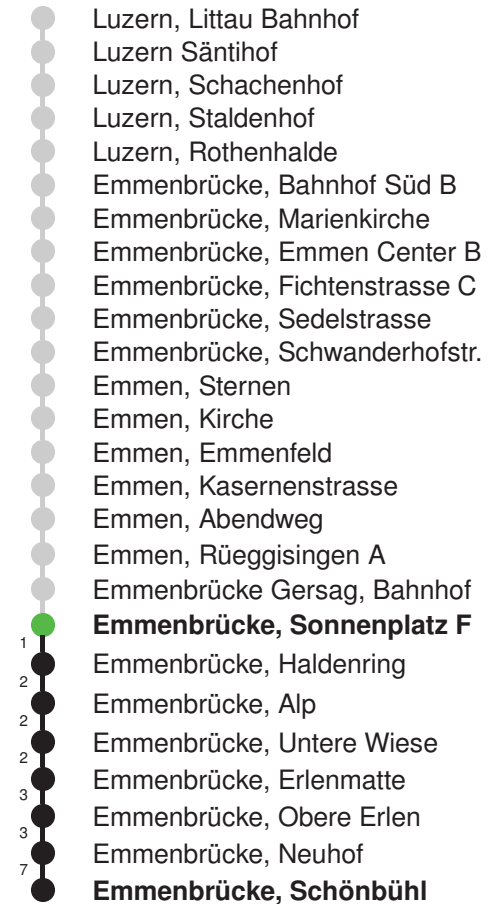

Abfahrtszeiten ab Emmenbrücke, Sonnenplatz F

	Montag - Freitag	Samstag	Sonn- und Feiertage*	
5	44	44		5
6	14 44	14 44	14 44	6
7	14 44	14 44	14 44	7
8	14 44	14 44	14 44	8
9	14 44	14 44	14 44	9
10	14 44	14 44	14 44	10
11	14 44	14 44	14 44	11
12	14 44	14 44	14 44	12
13	14 44	14 44	14 44	13
14	14 44	14 44	14 44	14
15	14 44	14 44	14 44	15
16	14 44	14 44	14 44	16
17	14 44	14 44	14 44	17
18	14 44	14 44	14 44	18
19	14 44	14 44	14 44	19
20	14 44	14 44	14 44	20
21	14 44	14 44	14 44	21
22	14 44	14 44	14 44	22
23	14 44	14 44	14 44	23
0	14 57	14 57	14 57	0

Linienverlauf mit ca. Reisezeit in Minuten

Gültig 10.12.2023-14.12.2024

* Als Sonn- und Feiertage gelten auch: Neujahr, 2. Januar, Karfreitag, Ostermontag, Auffahrt, Pfingstmontag, Fronleichnam, 1. August, Maria Himmelfahrt, Allerheiligen, Maria Empfängnis, Weihnachtstag und Stephanstag