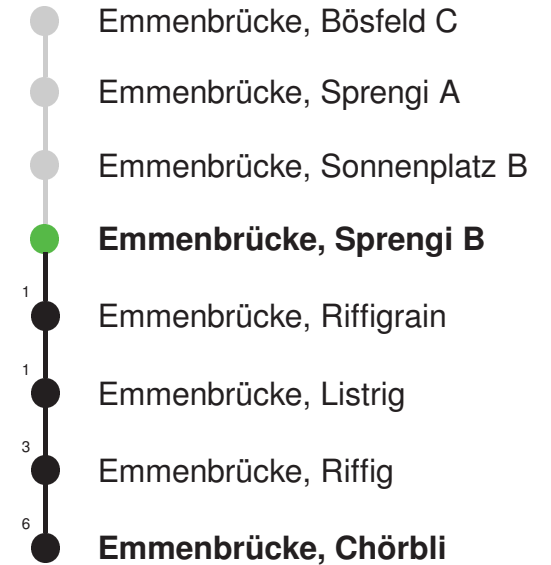

Abfahrtszeiten ab Emmenbrücke, Sprengi B

	Montag - Freitag	Samstag	Sonn- und Feiertage*	
5	59	59		5
6	29 59	29 59		6
7	29 59	29 59		7
8	29 59	29 59		8
9	29 59	29 59		9
10	29 59	29 59		10
11	29 59	29 59		11
12	29 59	29 59		12
13	29 59	29 59		13
14	29 59	29 59		14
15	29 59	29 59		15
16	29 59	29 59		16
17	29 59	29 59		17
18	29 59	29 59		18
19	29 59	29 59		19
20				20
21				21
22				22
23				23
0				0

Linienverlauf mit ca. Reisezeit in Minuten

Gültig 10.12.2023-14.12.2024

* Als Sonn- und Feiertage gelten auch: Neujahr, 2. Januar, Karfreitag, Ostermontag, Auffahrt, Pfingstmontag, Fronleichnam, 1. August, Maria Himmelfahrt, Allerheiligen, Maria Empfängnis, Weihnachtstag und Stephanstag

Abfahrtszeiten ab Emmenbrücke, Sprengi B

	Montag - Freitag	Samstag	Sonn- und Feiertage*	
5				5
6	08 38	08 38		6
7	08 38	08 38		7
8	08 38	08 38		8
9	08 38	08 38		9
10	08 38	08 38		10
11	08 38	08 38		11
12	08 38	08 38		12
13	08 38	08 38		13
14	08 38	08 38		14
15	08 38	08 38		15
16	08 38	08 38		16
17	08 38	08 38		17
18	08 38	08 38		18
19	08 38	08 38		19
20	08	08		20
21				21
22				22
23				23
0				0

Linienvverlauf mit ca. Reisezeit in Minuten

Gültig 10.12.2023-14.12.2024

* Als Sonn- und Feiertage gelten auch: Neujahr, 2. Januar, Karfreitag, Ostermontag, Auffahrt, Pfingstmontag, Fronleichnam, 1. August, Maria Himmelfahrt, Allerheiligen, Maria Empfängnis, Weihnachtstag und Stephanstag