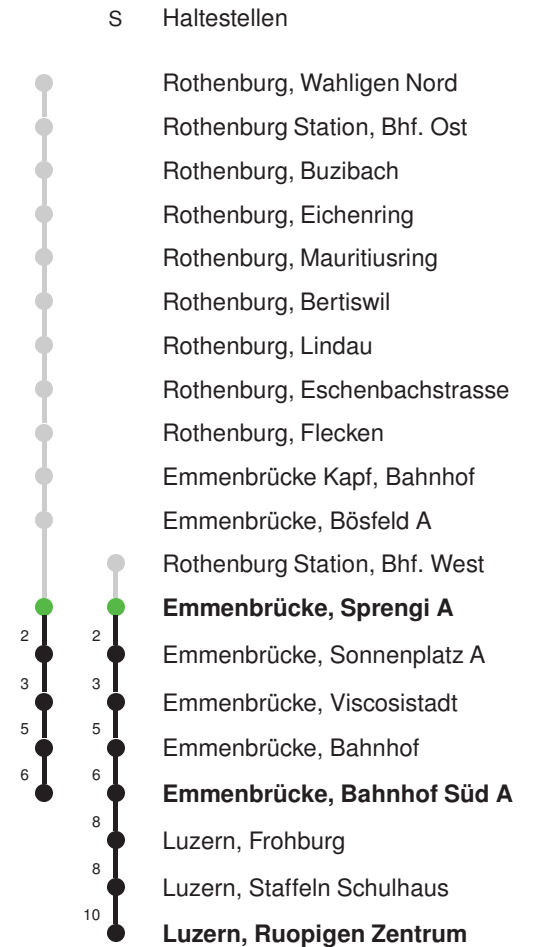

Linienverlauf mit ca. Reisezeit in Minuten

Gültig 10.12.2023-14.12.2024

* Als Sonn- und Feiertage gelten auch: Neujahr, 2. Januar, Karfreitag, Ostermontag, Auffahrt, Pfingstmontag, Fronleichnam, 1. August, Maria Himmelfahrt, Allerheiligen, Maria Empfängnis, Weihnachtstag und Stephanstag

Abfahrtszeiten ab Emmenbrücke, Sprengi A

	Montag - Freitag				Samstag				Sonn- und Feiertage*		
5	17	32	47		17	47					5
6	02	17	32	47	17	47		17	47		6
7	02	17	32	33 _s 47	17	47		17	47		7
8	02	17	32	47	17	47		17	47		8
9	02	17	32	47	17	47		17	47		9
10	02	17	32	47	02	17	32	47	17	47	10
11	02	17	32	47	02	17	32	47	17	47	11
12	02	17	32	47	02	17	32	47	17	47	12
13	02	17	32	47	02	17	32	47	17	47	13
14	02	17	32	47	02	17	32	47	17	47	14
15	02	17	32	47	02	17	32	47	17	47	15
16	02	17	32	47	02	17	32	47	17	47	16
17	02	17	32	47	02	17	47		17	47	17
18	02	17	32	47	17	47		17	47		18
19	02	17	32	47	17	47		17	47		19
20	02	17	32	47	17	47		17	47		20
21	17	47			17	47		17	47		21
22	17	47			17	47		17	47		22
23	17	47			17	47		17	47		23
0	17				17			17			0

Linienvverläufe mit ca. Reisezeit in Minuten

Gültig 10.12.2023-14.12.2024

s = Schulbus fährt nur während der Schulzeit: 11.12.-22.12.23•08.01.-02.02.24•19.02.-28.03.24•15.04.-05.07.24•19.08.-27.09.24•14.10.-13.12.24