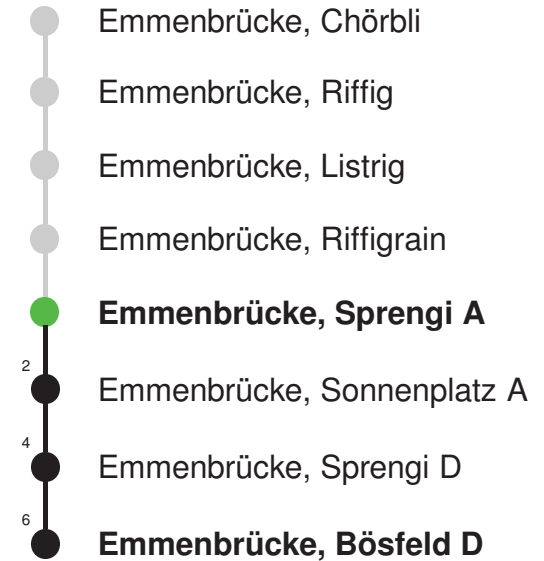

Linienverlauf mit ca. Reisezeit in Minuten

Gültig 10.12.2023-14.12.2024

* Als Sonn- und Feiertage gelten auch: Neujahr, 2. Januar, Karfreitag, Ostermontag, Auffahrt, Pfingstmontag, Fronleichnam, 1. August, Maria Himmelfahrt, Allerheiligen, Maria Empfängnis, Weihnachtstag und Stephanstag

Abfahrtszeiten ab Emmenbrücke, Sprengi A

	Montag - Freitag	Samstag	Sonn- und Feiertage*	
5	58	58		5
6	28 58	28 58		6
7	28 58	28 58		7
8	28 58	28 58		8
9	28 58	28 58		9
10	28 58	28 58		10
11	28 58	28 58		11
12	28 58	28 58		12
13	28 58	28 58		13
14	28 58	28 58		14
15	28 58	28 58		15
16	28 58	28 58		16
17	28 58	28 58		17
18	28 58	28 58		18
19	28 58	28 58		19
20				20
21				21
22				22
23				23
0				0

Linienverlauf mit ca. Reisezeit in Minuten

Gültig 10.12.2023-14.12.2024

Der Bus fährt ab Emmenbrücke, Bösfeld D weiter als Linie 43 nach Luzern, Waldstrasse

* Als Sonn- und Feiertage gelten auch: Neujahr, 2. Januar, Karfreitag, Ostermontag, Auffahrt, Pfingstmontag, Fronleichnam, 1. August, Maria Himmelfahrt, Allerheiligen, Maria Empfängnis, Weihnachtstag und Stephanstag