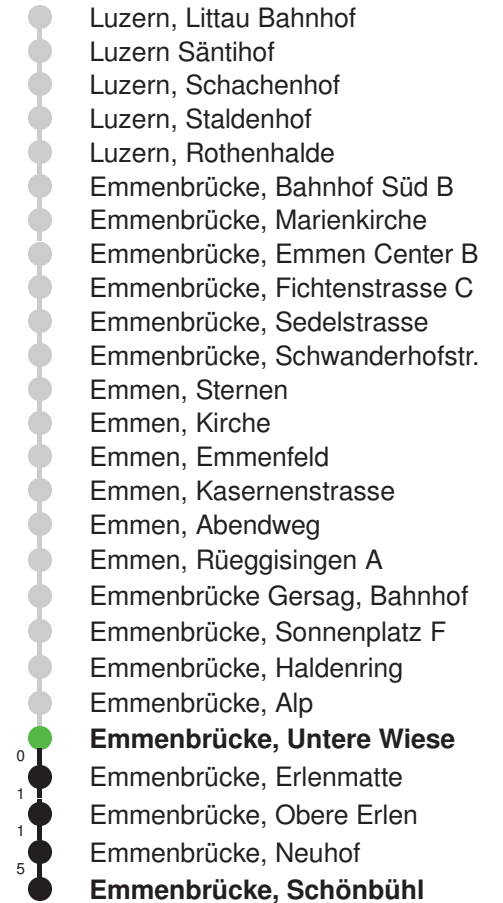

Abfahrtszeiten ab Emmenbrücke, Untere Wiese

	Montag - Freitag	Samstag	Sonn- und Feiertage*	
5	37	37		5
6	07 37	07 37	07E 37E	6
7	07 37	07 37	07E 37E	7
8	07 37	07 37	07E 37E	8
9	07 37	07 37	07E 37E	9
10	07 37	07 37	07E 37E	10
11	07 37	07 37	07E 37E	11
12	07 37	07 37	07E 37E	12
13	07 37	07 37	07E 37E	13
14	07 37	07 37	07E 37E	14
15	07 37	07 37	07E 37E	15
16	07 37	07 37	07E 37E	16
17	07 37	07 37	07E 37E	17
18	07 37	07 37	07E 37E	18
19	07 37	07 37	07E 37E	19
20	07E 37E	07E 37E	07E 37E	20
21	07E 37E	07E 37E	07E 37E	21
22	07E 37E	07E 37E	07E 37E	22
23	07E 37E	07E 37E	07E 37E	23
0	07E	07E	07E	0

Gültig 10.12.2023-14.12.2024

E = nur bis Emmenbrücke, Bahnhof Süd A

* Als Sonn- und Feiertage gelten auch: Neujahr, 2. Januar, Karfreitag, Ostermontag, Auffahrt, Pfingstmontag, Fronleichnam, 1. August, Maria Himmelfahrt, Allerheiligen, Maria Empfängnis, Weihnachtstag und Stephanstag

Linienverlauf mit ca. Reisezeit in Minuten

Abfahrtszeiten ab Emmenbrücke, Untere Wiese

	Montag - Freitag	Samstag	Sonn- und Feiertage*	
5	46	46		5
6	16 46	16 46	16 46	6
7	16 46	16 46	16 46	7
8	16 46	16 46	16 46	8
9	16 46	16 46	16 46	9
10	16 46	16 46	16 46	10
11	16 46	16 46	16 46	11
12	16 46	16 46	16 46	12
13	16 46	16 46	16 46	13
14	16 46	16 46	16 46	14
15	16 46	16 46	16 46	15
16	16 46	16 46	16 46	16
17	16 46	16 46	16 46	17
18	16 46	16 46	16 46	18
19	16 46	16 46	16 46	19
20	16 46	16 46	16 46	20
21	16 46	16 46	16 46	21
22	16 46	16 46	16 46	22
23	16 46	16 46	16 46	23
0	16 59	16 59	16 59	0

Linienverlauf mit ca. Reisezeit in Minuten

Gültig 10.12.2023-14.12.2024

* Als Sonn- und Feiertage gelten auch: Neujahr, 2. Januar, Karfreitag, Ostermontag, Auffahrt, Pfingstmontag, Fronleichnam, 1. August, Maria Himmelfahrt, Allerheiligen, Maria Empfängnis, Weihnachtstag und Stephanstag