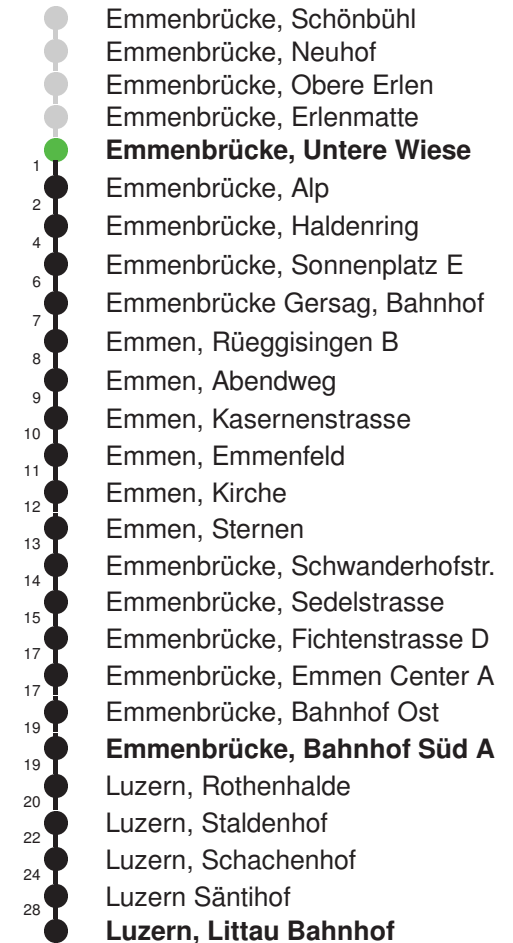

Abfahrtszeiten ab Emmenbrücke, Untere Wiese

	Montag - Freitag	Samstag	Sonn- und Feiertage*	
5	37	37		5
6	07 37	07 37	07E 37E	6
7	07 37	07 37	07E 37E	7
8	07 37	07 37	07E 37E	8
9	07 37	07 37	07E 37E	9
10	07 37	07 37	07E 37E	10
11	07 37	07 37	07E 37E	11
12	07 37	07 37	07E 37E	12
13	07 37	07 37	07E 37E	13
14	07 37	07 37	07E 37E	14
15	07 37	07 37	07E 37E	15
16	07 37	07 37	07E 37E	16
17	07 37	07 37	07E 37E	17
18	07 37	07 37	07E 37E	18
19	07 37	07 37	07E 37E	19
20	07E 37E	07E 37E	07E 37E	20
21	07E 37E	07E 37E	07E 37E	21
22	07E 37E	07E 37E	07E 37E	22
23	07E 37E	07E 37E	07E 37E	23
0	07E	07E	07E	0

Gültig 10.12.2023-14.12.2024

E = nur bis Emmenbrücke, Bahnhof Süd A

* Als Sonn- und Feiertage gelten auch: Neujahr, 2. Januar, Karfreitag, Ostermontag, Auffahrt, Pfingstmontag, Fronleichnam, 1. August, Maria Himmelfahrt, Allerheiligen, Maria Empfängnis, Weihnachtstag und Stephanstag

Linienverlauf mit ca. Reisezeit in Minuten

Abfahrtszeiten ab Emmenbrücke, Untere Wiese

	Montag - Freitag	Samstag	Sonn- und Feiertage*	
5	46	46		5
6	16 46	16 46	16 46	6
7	16 46	16 46	16 46	7
8	16 46	16 46	16 46	8
9	16 46	16 46	16 46	9
10	16 46	16 46	16 46	10
11	16 46	16 46	16 46	11
12	16 46	16 46	16 46	12
13	16 46	16 46	16 46	13
14	16 46	16 46	16 46	14
15	16 46	16 46	16 46	15
16	16 46	16 46	16 46	16
17	16 46	16 46	16 46	17
18	16 46	16 46	16 46	18
19	16 46	16 46	16 46	19
20	16 46	16 46	16 46	20
21	16 46	16 46	16 46	21
22	16 46	16 46	16 46	22
23	16 46	16 46	16 46	23
0	16 59	16 59	16 59	0

Linienverlauf mit ca. Reisezeit in Minuten

Gültig 10.12.2023-14.12.2024

* Als Sonn- und Feiertage gelten auch: Neujahr, 2. Januar, Karfreitag, Ostermontag, Auffahrt, Pfingstmontag, Fronleichnam, 1. August, Maria Himmelfahrt, Allerheiligen, Maria Empfängnis, Weihnachtstag und Stephanstag