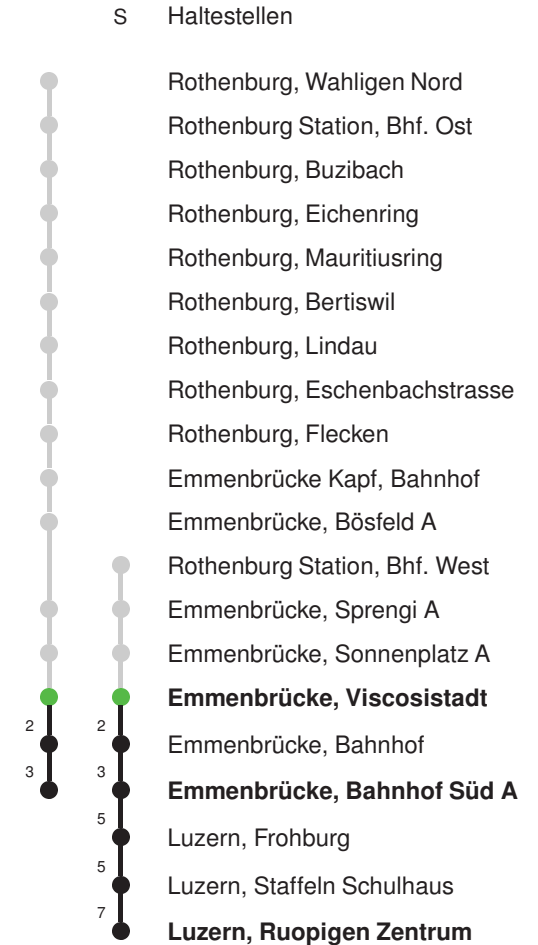

Abfahrtszeiten ab Emmenbrücke, Viscosistadt

	Montag - Freitag					Samstag				Sonn- und Feiertage*		
5	20	35	50			20	50					5
6	05	20	35	50		20	50			20	50	6
7	05	20	35	36 _s	50	20	50			20	50	7
8	05	20	35	50		20	50			20	50	8
9	05	20	35	50		20	50			20	50	9
10	05	20	35	50		05	20	35	50	20	50	10
11	05	20	35	50		05	20	35	50	20	50	11
12	05	20	35	50		05	20	35	50	20	50	12
13	05	20	35	50		05	20	35	50	20	50	13
14	05	20	35	50		05	20	35	50	20	50	14
15	05	20	35	50		05	20	35	50	20	50	15
16	05	20	35	50		05	20	35	50	20	50	16
17	05	20	35	50		05	20	50		20	50	17
18	05	20	35	50		20	50			20	50	18
19	05	20	35	50		20	50			20	50	19
20	05	20	35	50		20	50			20	50	20
21	20	50				20	50			20	50	21
22	20	50				20	50			20	50	22
23	20	50				20	50			20	50	23
0	20					20				20		0

Linienvverläufe mit ca. Reisezeit in Minuten

Gültig 10.12.2023-14.12.2024

s = Schulbus fährt nur während der Schulzeit: 11.12.-22.12.23•08.01.-02.02.24•19.02.-28.03.24•15.04.-05.07.24•19.08.-27.09.24•14.10.-13.12.24

Abfahrtszeiten ab Emmenbrücke, Viscosistadt

	Montag - Freitag	Samstag	Sonn- und Feiertage*	
5	35 _R 50 _R	35 _R		5
6	05 _R 20 _R 35 _R 50 _R	05 _R 35 _R	35 _R	6
7	05 _R 20 _R 35 _R 50 _R	05 _R 35	05 _R 35 _R	7
8	05 20 35 50	05 35	05 _R 35 _R	8
9	05 20 35 50	05 35 50	05 _R 35 _R	9
10	05 20 35 50	05 20 35 50	05 _R 35 _R	10
11	05 20 35 50	05 20 35 50	05 _R 35 _R	11
12	05 20 35 50	05 20 35 50	05 _R 35 _R	12
13	05 20 35 50	05 20 35 50	05 _R 35 _R	13
14	05 20 35 50	05 20 35 50	05 _R 35 _R	14
15	05 20 35 50	05 20 35 50	05 _R 35 _R	15
16	05 20 35 50	05 20 35 50	05 _R 35 _R	16
17	05 20 35 50	05 20 _R 35 _R	05 _R 35 _R	17
18	05 20 35 50	05 _R 35 _R	05 _R 35 _R	18
19	05 20 35 50	05 _R 35 _R	05 _R 35 _R	19
20	05 20 35 50	05 _R 35 _R	05 _R 35 _R	20
21	05 35 _R	05 _R 35 _R	05 _R 35 _R	21
22	05 _R 35 _R	05 _R 35 _R	05 _R 35 _R	22
23	05 _R 35 _R	05 _R 35 _R	05 _R 35 _R	23
0	05 _R 40 _R	05 _R 40 _R	05 _R 40 _R	0

Linienverlauf mit ca. Reisezeit in Minuten