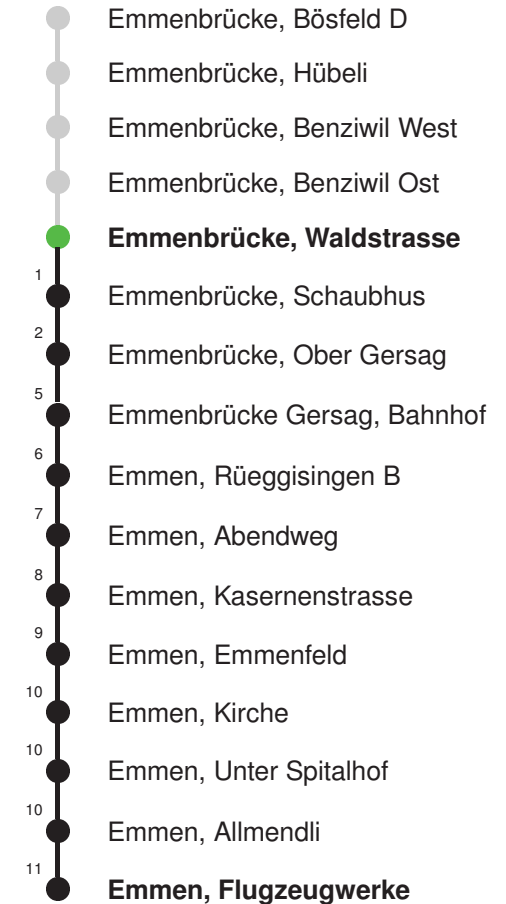

Linienvverlauf mit ca. Reisezeit in Minuten

Gültig 10.12.2023-14.12.2024

\* Als Sonn- und Feiertage gelten auch: Neujahr, 2. Januar, Karfreitag, Ostermontag, Auffahrt, Pfingstmontag, Fronleichnam, 1. August, Maria Himmelfahrt, Allerheiligen, Maria Empfängnis, Weihnachtstag und Stephanstag

## Abfahrtszeiten ab Emmenbrücke, Waldstrasse

	Montag - Freitag	Samstag	Sonn- und Feiertage*	
5	24 54	24 54		5
6	24 54	24 54		6
7	24 54	24 54		7
8	24 54	24 54		8
9	24 54	24 54		9
10	24 54	24 54		10
11	24 54	24 54		11
12	24 54	24 54		12
13	24 54	24 54		13
14	24 54	24 54		14
15	24 54	24 54		15
16	24 54	24 54		16
17	24 54	24 54		17
18	24 54	24 54		18
19	24 54	24 54		19
20				20
21				21
22				22
23				23
0				0

Linienerlauf mit ca. Reisezeit in Minuten

Gültig 10.12.2023-14.12.2024

\* Als Sonn- und Feiertage gelten auch: Neujahr, 2. Januar, Karfreitag, Ostermontag, Auffahrt, Pfingstmontag, Fronleichnam, 1. August, Maria Himmelfahrt, Allerheiligen, Maria Empfängnis, Weihnachtstag und Stephanstag

Linienverlauf mit ca. Reisezeit in Minuten

Fahrplan in Echtzeit