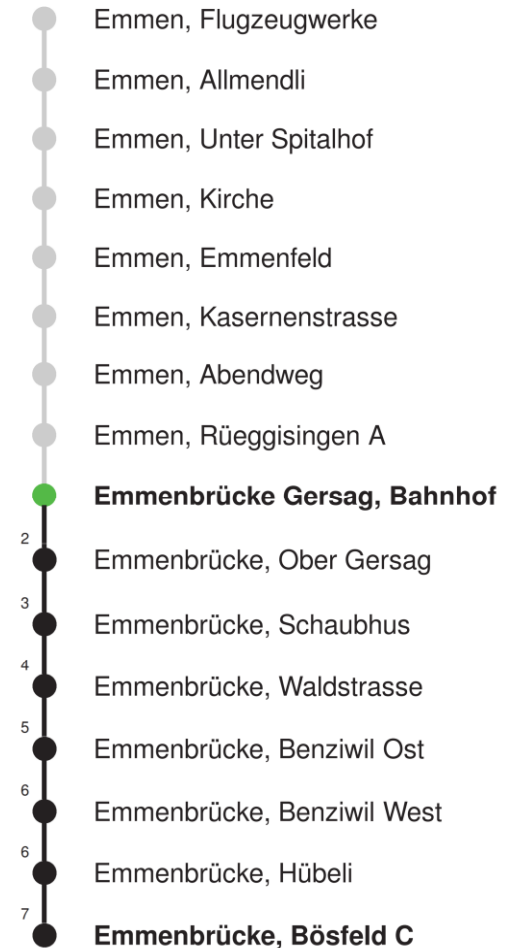

Linienverlauf mit ca. Reisezeit in Minuten

## Abfahrtszeiten ab Emmenbrücke Gersag, Bahnhof

	Montag - Freitag	Samstag	Sonn- und Feiertage*	
5	55	55		5
6	25 55	25 55		6
7	25 55	25 55		7
8	25 55	25 55		8
9	25 55	25 55		9
10	25 55	25 55		10
11	25 55	25 55		11
12	25 55	25 55		12
13	25 55	25 55		13
14	25 55	25 55		14
15	25 55	25 55		15
16	25 55	25 55		16
17	25 55	25 55		17
18	25 55	25 55		18
19	25 55	25 55		19
20				20
21				21
22				22
23				23
0				0