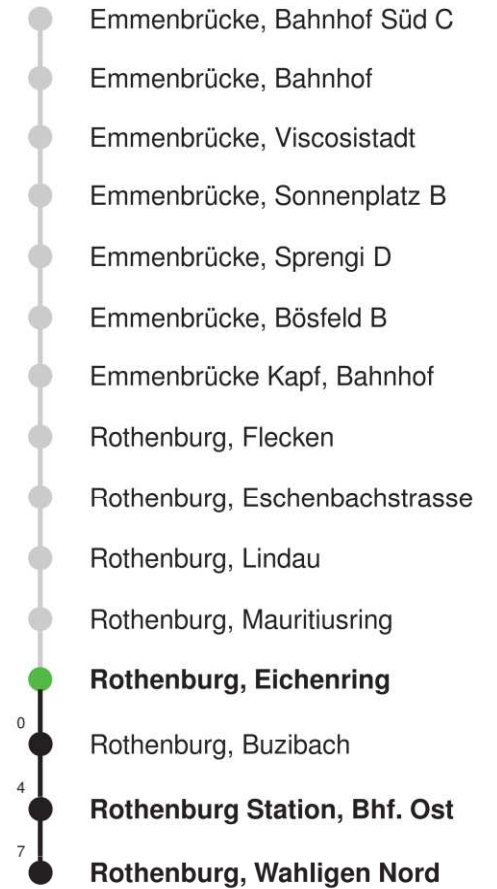

Abfahrtszeiten ab **Rothenburg, Eichenring**

	Montag - Freitag	Samstag	Sonn- und Feiertage*	
5	46R	46R		5
6	01R 16R 31R 46R	16R 46R	46R	6
7	01R 16R 31R 46R	16R 46	16R 46R	7
8	01R 16 31 46	16 46	16R 46R	8
9	01 16 31 46	16 46	16R 46R	9
10	01 16 31 46	01 16 31 46	16R 46R	10
11	01 16 31 46	01 16 31 46	16R 46R	11
12	01 16 31 46	01 16 31 46	16R 46R	12
13	01 16 31 46	01 16 31 46	16R 46R	13
14	01 16 31 46	01 16 31 46	16R 46R	14
15	01 16 31 46	01 16 31 46	16R 46R	15
16	01 16 31 46	01 16 31 46	16R 46R	16
17	01 16 31 46	01 16 31R 46R	16R 46R	17
18	01 16 31 46	16R 46R	16R 46R	18
19	01 16 31 46	16R 46R	16R 46R	19
20	01 16 31 46	16R 46R	16R 46R	20
21	01 16 46R	16R 46R	16R 46R	21
22	16R 46R	16R 46R	16R 46R	22
23	16R 46R	16R 46R	16R 46R	23
0	16R 51R	16R 51R	16R 51R	0

Gültig 10.12.2023-14.12.2024

R = nur bis Rothenburg Station, Bhf. Ost

* Als Sonn- und Feiertage gelten auch: Neujahr, 2. Januar, Karfreitag, Ostermontag, Auffahrt, Pfingstmontag, Fronleichnam, 1. August, Maria Himmelfahrt, Allerheiligen, Maria Empfängnis, Weihnachtstag und Stephanstag

Linienverlauf mit ca. Reisezeit in Minuten