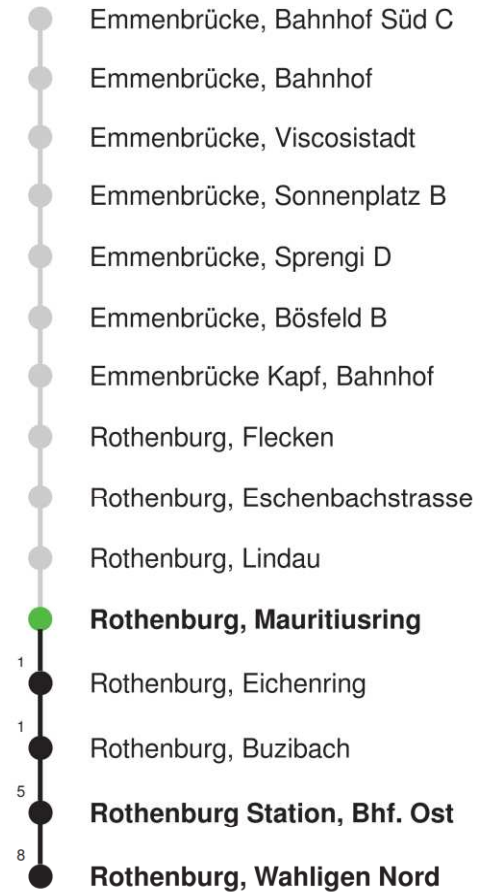

Abfahrtszeiten ab **Rothenburg, Mauritiusring**

	Montag - Freitag	Samstag	Sonn- und Feiertage*	
5	45R	45R		5
6	00R 15R 30R 45R	15R 45R	45R	6
7	00R 15R 30R 45R	15R 45	15R 45R	7
8	00R 15 30 45	15 45	15R 45R	8
9	00 15 30 45	15 45	15R 45R	9
10	00 15 30 45	00 15 30 45	15R 45R	10
11	00 15 30 45	00 15 30 45	15R 45R	11
12	00 15 30 45	00 15 30 45	15R 45R	12
13	00 15 30 45	00 15 30 45	15R 45R	13
14	00 15 30 45	00 15 30 45	15R 45R	14
15	00 15 30 45	00 15 30 45	15R 45R	15
16	00 15 30 45	00 15 30 45	15R 45R	16
17	00 15 30 45	00 15 30R 45R	15R 45R	17
18	00 15 30 45	15R 45R	15R 45R	18
19	00 15 30 45	15R 45R	15R 45R	19
20	00 15 30 45	15R 45R	15R 45R	20
21	00 15 45R	15R 45R	15R 45R	21
22	15R 45R	15R 45R	15R 45R	22
23	15R 45R	15R 45R	15R 45R	23
0	15R 50R	15R 50R	15R 50R	0

Gültig 10.12.2023-14.12.2024

R = nur bis Rothenburg Station, Bhf. Ost

* Als Sonn- und Feiertage gelten auch: Neujahr, 2. Januar, Karfreitag, Ostermontag, Auffahrt, Pfingstmontag, Fronleichnam, 1. August, Maria Himmelfahrt, Allerheiligen, Maria Empfängnis, Weihnachtstag und Stephanstag

Linienverlauf mit ca. Reisezeit in Minuten