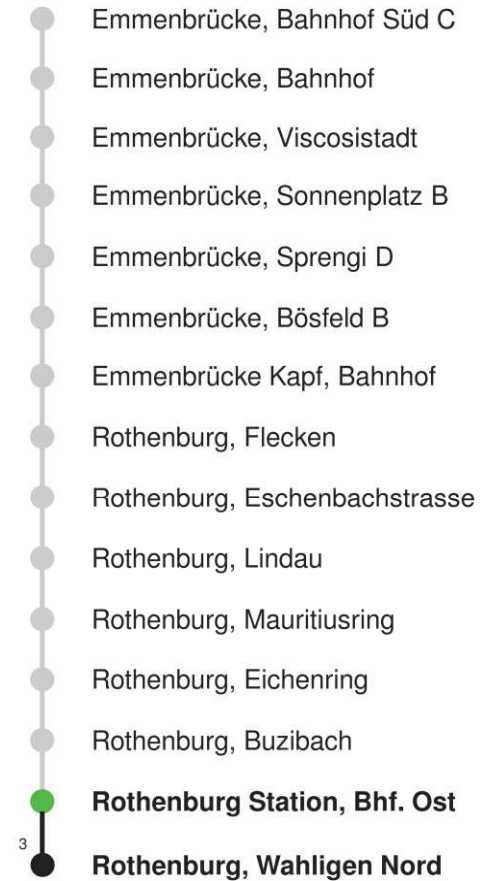

Abfahrtszeiten ab Rothenburg Station, Bhf. Ost

	Montag - Freitag				Samstag				Sonn- und Feiertage*				
5													5
6													6
7					35	50							7
8	20	35	50		05	20	35	50					8
9	05	20	35	50	05	20	35	50					9
10	05	20	35	50	05	20	35	50					10
11	05	20	35	50	05	20	35	50					11
12	05	20	35	50	05	20	35	50					12
13	05	20	35	50	05	20	35	50					13
14	05	20	35	50	05	20	35	50					14
15	05	20	35	50	05	20	35	50					15
16	05	20	35	50	05	20	35	50					16
17	05	20	35	50	05	20							17
18	05	20	35	50									18
19	05	20	35	50									19
20	05	20	35	50									20
21	05	20											21
22													22
23													23
0													0

Linienvverlauf mit ca. Reisezeit in Minuten

Gültig 10.12.2023-14.12.2024

* Als Sonn- und Feiertage gelten auch: Neujahr, 2. Januar, Karfreitag, Ostermontag, Auffahrt, Pfingstmontag, Fronleichnam, 1. August, Maria Himmelfahrt, Allerheiligen, Maria Empfängnis, Weihnachtstag und Stephanstag