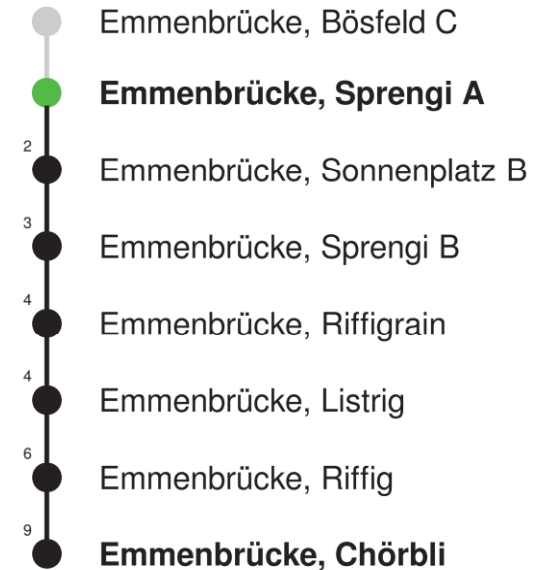

Linienverlauf mit ca. Reisezeit in Minuten

Gültig 10.12.2023-14.12.2024

\* Als Sonn- und Feiertage gelten auch: Neujahr, 2. Januar, Karfreitag, Ostermontag, Auffahrt, Pfingstmontag, Fronleichnam, 1. August, Maria Himmelfahrt, Allerheiligen, Maria Empfängnis, Weihnachtstag und Stephanstag

Linienverlauf mit ca. Reisezeit in Minuten