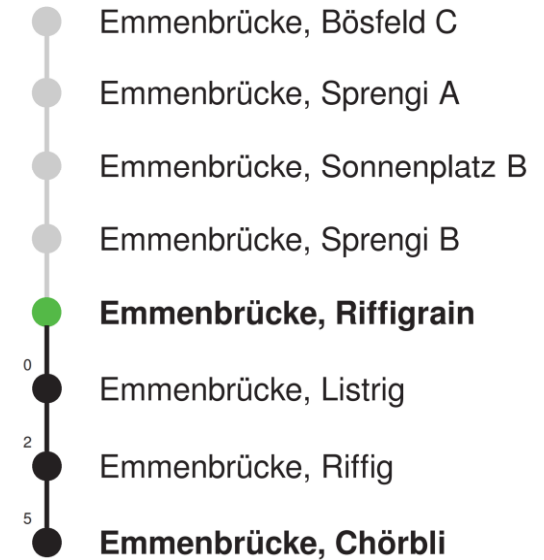

Linienverlauf mit ca. Reisezeit in Minuten

## Abfahrtszeiten ab Emmenbrücke, Riffigrain

|    | Montag - Freitag | Samstag | Sonn- und Feiertage* |    |
|----|------------------|---------|----------------------|----|
| 5  |                  |         |                      | 5  |
| 6  | 09 39            | 09 39   |                      | 6  |
| 7  | 09 39            | 09 39   |                      | 7  |
| 8  | 09 39            | 09 39   |                      | 8  |
| 9  | 09 39            | 09 39   |                      | 9  |
| 10 | 09 39            | 09 39   |                      | 10 |
| 11 | 09 39            | 09 39   |                      | 11 |
| 12 | 09 39            | 09 39   |                      | 12 |
| 13 | 09 39            | 09 39   |                      | 13 |
| 14 | 09 39            | 09 39   |                      | 14 |
| 15 | 09 39            | 09 39   |                      | 15 |
| 16 | 09 39            | 09 39   |                      | 16 |
| 17 | 09 39            | 09 39   |                      | 17 |
| 18 | 09 39            | 09 39   |                      | 18 |
| 19 | 09 39            | 09 39   |                      | 19 |
| 20 | 09               | 09      |                      | 20 |
| 21 |                  |         |                      | 21 |
| 22 |                  |         |                      | 22 |
| 23 |                  |         |                      | 23 |
| 0  |                  |         |                      | 0  |