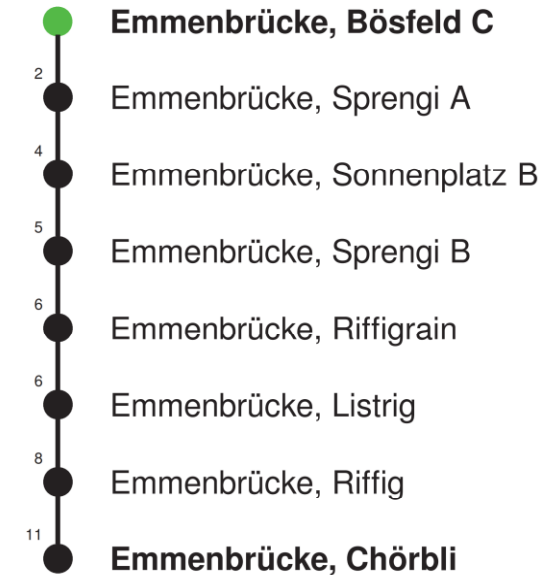

## Abfahrtszeiten ab Emmenbrücke, Bösfeld C

|    | Montag - Freitag | Samstag | Sonn- und Feiertage* |    |
|----|------------------|---------|----------------------|----|
| 5  |                  |         |                      | 5  |
| 6  | 03 33            | 03 33   |                      | 6  |
| 7  | 03 33            | 03 33   |                      | 7  |
| 8  | 03 33            | 03 33   |                      | 8  |
| 9  | 03 33            | 03 33   |                      | 9  |
| 10 | 03 33            | 03 33   |                      | 10 |
| 11 | 03 33            | 03 33   |                      | 11 |
| 12 | 03 33            | 03 33   |                      | 12 |
| 13 | 03 33            | 03 33   |                      | 13 |
| 14 | 03 33            | 03 33   |                      | 14 |
| 15 | 03 33            | 03 33   |                      | 15 |
| 16 | 03 33            | 03 33   |                      | 16 |
| 17 | 03 33            | 03 33   |                      | 17 |
| 18 | 03 33            | 03 33   |                      | 18 |
| 19 | 03 33            | 03 33   |                      | 19 |
| 20 | 03               | 03      |                      | 20 |
| 21 |                  |         |                      | 21 |
| 22 |                  |         |                      | 22 |
| 23 |                  |         |                      | 23 |
| 0  |                  |         |                      | 0  |

Linienverlauf mit ca. Reisezeit in Minuten

Gültig 10.12.2023-14.12.2024

\* Als Sonn- und Feiertage gelten auch: Neujahr, 2. Januar, Karfreitag, Ostermontag, Auffahrt, Pfingstmontag, Fronleichnam, 1. August, Maria Himmelfahrt, Allerheiligen, Maria Empfängnis, Weihnachtstag und Stephanstag

Linienverlauf mit ca. Reisezeit in Minuten