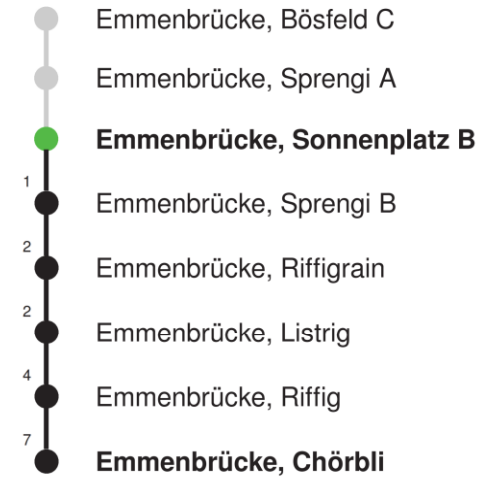

Abfahrtszeiten ab Emmenbrücke, Sonnenplatz B

	Montag - Freitag	Samstag	Sonn- und Feiertage*	
5				5
6	07 37	07 37		6
7	07 37	07 37		7
8	07 37	07 37		8
9	07 37	07 37		9
10	07 37	07 37		10
11	07 37	07 37		11
12	07 37	07 37		12
13	07 37	07 37		13
14	07 37	07 37		14
15	07 37	07 37		15
16	07 37	07 37		16
17	07 37	07 37		17
18	07 37	07 37		18
19	07 37	07 37		19
20	07	07		20
21				21
22				22
23				23
0				0

Linienverlauf mit ca. Reisezeit in Minuten

Gültig 10.12.2023-14.12.2024

* Als Sonn- und Feiertage gelten auch: Neujahr, 2. Januar, Karfreitag, Ostermontag, Auffahrt, Pfingstmontag, Fronleichnam, 1. August, Maria Himmelfahrt, Allerheiligen, Maria Empfängnis, Weihnachtstag und Stephanstag