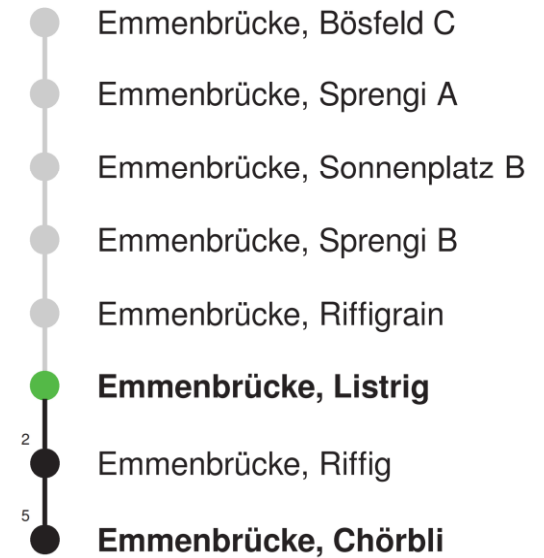

Abfahrtszeiten ab Emmenbrücke, Listrig

	Montag - Freitag	Samstag	Sonn- und Feiertage*	
5				5
6	09 39	09 39		6
7	09 39	09 39		7
8	09 39	09 39		8
9	09 39	09 39		9
10	09 39	09 39		10
11	09 39	09 39		11
12	09 39	09 39		12
13	09 39	09 39		13
14	09 39	09 39		14
15	09 39	09 39		15
16	09 39	09 39		16
17	09 39	09 39		17
18	09 39	09 39		18
19	09 39	09 39		19
20	09	09		20
21				21
22				22
23				23
0				0

Linienverlauf mit ca. Reisezeit in Minuten

Gültig 10.12.2023-14.12.2024

* Als Sonn- und Feiertage gelten auch: Neujahr, 2. Januar, Karfreitag, Ostermontag, Auffahrt, Pfingstmontag, Fronleichnam, 1. August, Maria Himmelfahrt, Allerheiligen, Maria Empfängnis, Weihnachtstag und Stephanstag