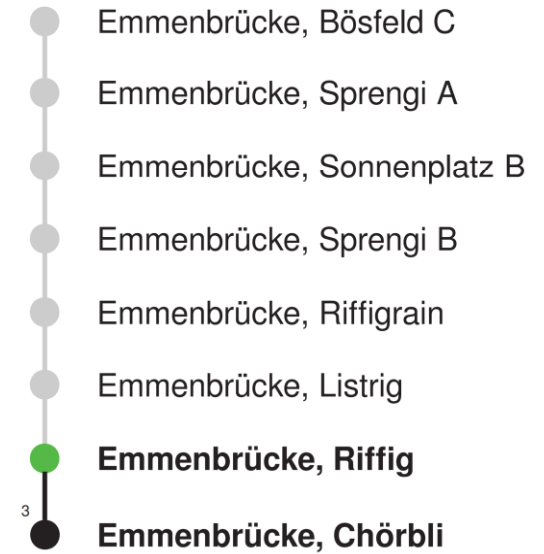

Abfahrtszeiten ab Emmenbrücke, Riffig

	Montag - Freitag	Samstag	Sonn- und Feiertage*	
5				5
6	11 41	11 41		6
7	11 41	11 41		7
8	11 41	11 41		8
9	11 41	11 41		9
10	11 41	11 41		10
11	11 41	11 41		11
12	11 41	11 41		12
13	11 41	11 41		13
14	11 41	11 41		14
15	11 41	11 41		15
16	11 41	11 41		16
17	11 41	11 41		17
18	11 41	11 41		18
19	11 41	11 41		19
20	11	11		20
21				21
22				22
23				23
0				0

Linienverlauf mit ca. Reisezeit in Minuten

Gültig 10.12.2023-14.12.2024

* Als Sonn- und Feiertage gelten auch: Neujahr, 2. Januar, Karfreitag, Ostermontag, Auffahrt, Pfingstmontag, Fronleichnam, 1. August, Maria Himmelfahrt, Allerheiligen, Maria Empfängnis, Weihnachtstag und Stephanstag