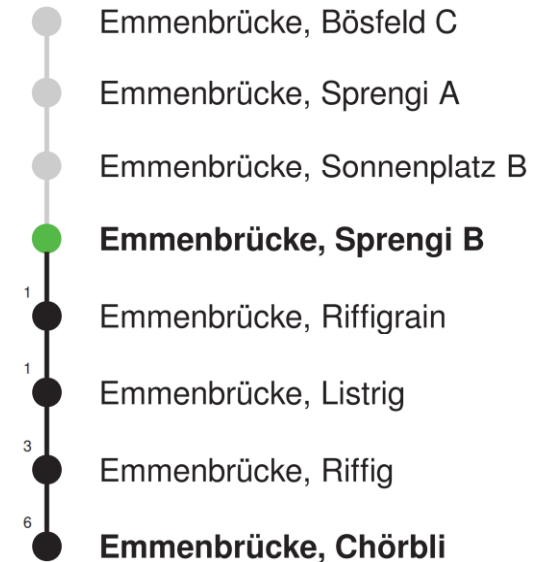

Linienverlauf mit ca. Reisezeit in Minuten

## Abfahrtszeiten ab Emmenbrücke, Sonnenplatz B

|    | Montag - Freitag | Samstag | Sonn- und Feiertage* |    |
|----|------------------|---------|----------------------|----|
| 5  |                  |         |                      | 5  |
| 6  | 07 37            | 07 37   |                      | 6  |
| 7  | 07 37            | 07 37   |                      | 7  |
| 8  | 07 37            | 07 37   |                      | 8  |
| 9  | 07 37            | 07 37   |                      | 9  |
| 10 | 07 37            | 07 37   |                      | 10 |
| 11 | 07 37            | 07 37   |                      | 11 |
| 12 | 07 37            | 07 37   |                      | 12 |
| 13 | 07 37            | 07 37   |                      | 13 |
| 14 | 07 37            | 07 37   |                      | 14 |
| 15 | 07 37            | 07 37   |                      | 15 |
| 16 | 07 37            | 07 37   |                      | 16 |
| 17 | 07 37            | 07 37   |                      | 17 |
| 18 | 07 37            | 07 37   |                      | 18 |
| 19 | 07 37            | 07 37   |                      | 19 |
| 20 | 07               | 07      |                      | 20 |
| 21 |                  |         |                      | 21 |
| 22 |                  |         |                      | 22 |
| 23 |                  |         |                      | 23 |
| 0  |                  |         |                      | 0  |

Linienverlauf mit ca. Reisezeit in Minuten

Gültig 10.12.2023-14.12.2024

\* Als Sonn- und Feiertage gelten auch: Neujahr, 2. Januar, Karfreitag, Ostermontag, Auffahrt, Pfingstmontag, Fronleichnam, 1. August, Maria Himmelfahrt, Allerheiligen, Maria Empfängnis, Weihnachtstag und Stephanstag