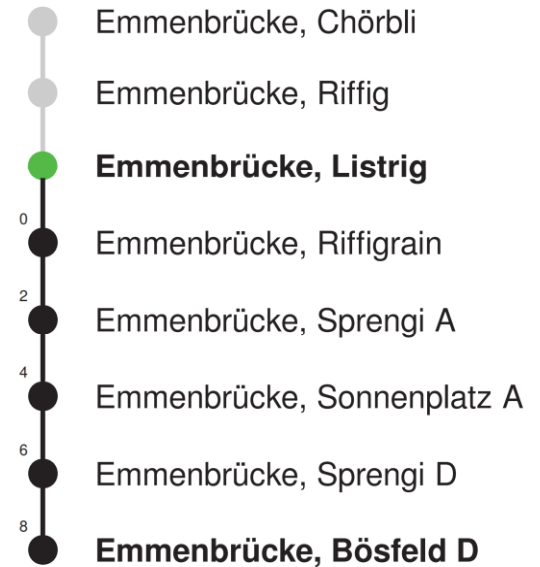

Linienverlauf mit ca. Reisezeit in Minuten

Linienverlauf mit ca. Reisezeit in Minuten

Gültig 10.12.2023-14.12.2024

Der Bus fährt ab Emmenbrücke, Bösfeld D weiter als Linie 43 nach Luzern, Waldstrasse

\* Als Sonn- und Feiertage gelten auch: Neujahr, 2. Januar, Karfreitag, Ostermontag, Auffahrt, Pfingstmontag, Fronleichnam, 1. August, Maria Himmelfahrt, Allerheiligen, Maria Empfängnis, Weihnachtstag und Stephanstag

## Abfahrtszeiten ab Emmenbrücke, Listrig

	Montag - Freitag	Samstag	Sonn- und Feiertage*	
5	56	56		5
6	26 56	26 56		6
7	26 56	26 56		7
8	26 56	26 56		8
9	26 56	26 56		9
10	26 56	26 56		10
11	26 56	26 56		11
12	26 56	26 56		12
13	26 56	26 56		13
14	26 56	26 56		14
15	26 56	26 56		15
16	26 56	26 56		16
17	26 56	26 56		17
18	26 56	26 56		18
19	26 56	26 56		19
20				20
21				21
22				22
23				23
0				0

Linienvverlauf mit ca. Reisezeit in Minuten

Gültig 10.12.2023-14.12.2024

Der Bus fährt ab Emmenbrücke, Bösfeld D weiter als Linie 43 nach Luzern, Waldstrasse

\* Als Sonn- und Feiertage gelten auch: Neujahr, 2. Januar, Karfreitag, Ostermontag, Auffahrt, Pfingstmontag, Fronleichnam, 1. August, Maria Himmelfahrt, Allerheiligen, Maria Empfängnis, Weihnachtstag und Stephanstag