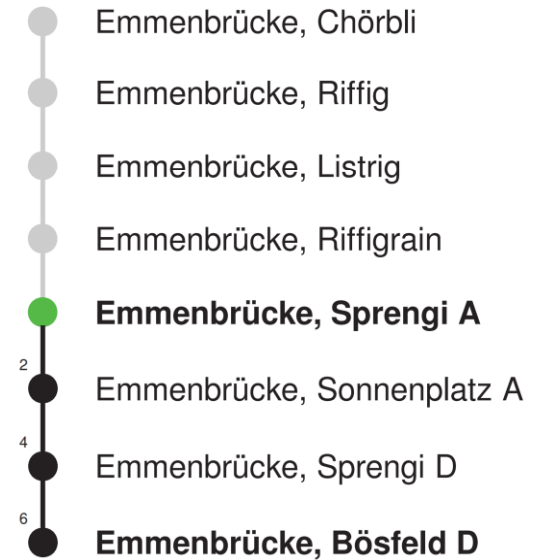

## Abfahrtszeiten ab Emmenbrücke, Riffigrain

	Montag - Freitag	Samstag	Sonn- und Feiertage*	
5	56	56		5
6	26 56	26 56		6
7	26 56	26 56		7
8	26 56	26 56		8
9	26 56	26 56		9
10	26 56	26 56		10
11	26 56	26 56		11
12	26 56	26 56		12
13	26 56	26 56		13
14	26 56	26 56		14
15	26 56	26 56		15
16	26 56	26 56		16
17	26 56	26 56		17
18	26 56	26 56		18
19	26 56	26 56		19
20				20
21				21
22				22
23				23
0				0

Linienvverlauf mit ca. Reisezeit in Minuten

Gültig 10.12.2023-14.12.2024

Der Bus fährt ab Emmenbrücke, Bösfeld D weiter als Linie 43 nach Luzern, Waldstrasse

\* Als Sonn- und Feiertage gelten auch: Neujahr, 2. Januar, Karfreitag, Ostermontag, Auffahrt, Pfingstmontag, Fronleichnam, 1. August, Maria Himmelfahrt, Allerheiligen, Maria Empfängnis, Weihnachtstag und Stephanstag

## Abfahrtszeiten ab Emmenbrücke, Sprengi A

	Montag - Freitag	Samstag	Sonn- und Feiertage*	
5	58	58		5
6	28 58	28 58		6
7	28 58	28 58		7
8	28 58	28 58		8
9	28 58	28 58		9
10	28 58	28 58		10
11	28 58	28 58		11
12	28 58	28 58		12
13	28 58	28 58		13
14	28 58	28 58		14
15	28 58	28 58		15
16	28 58	28 58		16
17	28 58	28 58		17
18	28 58	28 58		18
19	28 58	28 58		19
20				20
21				21
22				22
23				23
0				0

Linienverlauf mit ca. Reisezeit in Minuten

Gültig 10.12.2023-14.12.2024

Der Bus fährt ab Emmenbrücke, Bösfeld D weiter als Linie 43 nach Luzern, Waldstrasse

\* Als Sonn- und Feiertage gelten auch: Neujahr, 2. Januar, Karfreitag, Ostermontag, Auffahrt, Pfingstmontag, Fronleichnam, 1. August, Maria Himmelfahrt, Allerheiligen, Maria Empfängnis, Weihnachtstag und Stephanstag