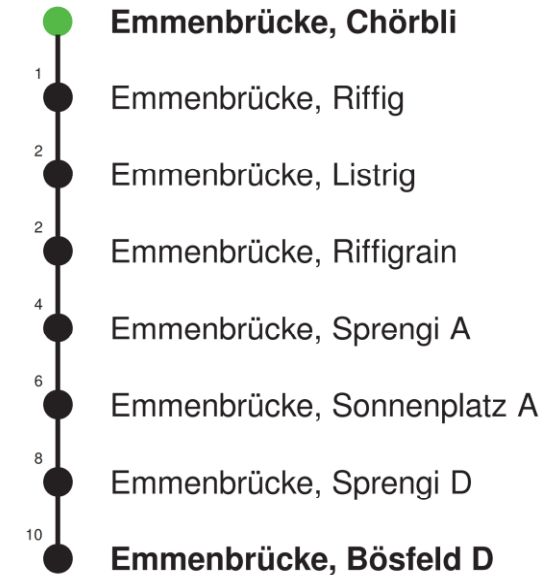

Abfahrtszeiten ab **Emmenbrücke, Chörbli**

	Montag - Freitag	Samstag	Sonn- und Feiertage*	
5	54	54		5
6	24 54	24 54		6
7	24 54	24 54		7
8	24 54	24 54		8
9	24 54	24 54		9
10	24 54	24 54		10
11	24 54	24 54		11
12	24 54	24 54		12
13	24 54	24 54		13
14	24 54	24 54		14
15	24 54	24 54		15
16	24 54	24 54		16
17	24 54	24 54		17
18	24 54	24 54		18
19	24 54	24 54		19
20				20
21				21
22				22
23				23
0				0

Gültig 10.12.2023-14.12.2024

Der Bus fährt ab Emmenbrücke, Bösfeld D weiter als Linie 43 nach Luzern, Waldstrasse

\* Als Sonn- und Feiertage gelten auch: Neujahr, 2. Januar, Karfreitag, Ostermontag, Auffahrt, Pfingstmontag, Fronleichnam, 1. August, Maria Himmelfahrt, Allerheiligen, Maria Empfängnis, Weihnachtstag und Stephanstag

Linienverlauf mit ca. Reisezeit in Minuten

Linienverlauf mit ca. Reisezeit in Minuten

Gültig 10.12.2023-14.12.2024

Der Bus fährt ab Emmenbrücke, Bösfeld D weiter als Linie 43 nach Luzern, Waldstrasse

\* Als Sonn- und Feiertage gelten auch: Neujahr, 2. Januar, Karfreitag, Ostermontag, Auffahrt, Pfingstmontag, Fronleichnam, 1. August, Maria Himmelfahrt, Allerheiligen, Maria Empfängnis, Weihnachtstag und Stephanstag