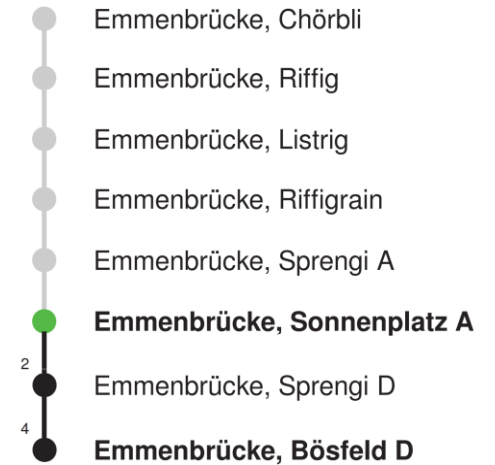

## Abfahrtszeiten ab Emmenbrücke, Sprengi A

	Montag - Freitag	Samstag	Sonn- und Feiertage*	
5	58	58		5
6	28 58	28 58		6
7	28 58	28 58		7
8	28 58	28 58		8
9	28 58	28 58		9
10	28 58	28 58		10
11	28 58	28 58		11
12	28 58	28 58		12
13	28 58	28 58		13
14	28 58	28 58		14
15	28 58	28 58		15
16	28 58	28 58		16
17	28 58	28 58		17
18	28 58	28 58		18
19	28 58	28 58		19
20				20
21				21
22				22
23				23
0				0

Linienverlauf mit ca. Reisezeit in Minuten

Gültig 10.12.2023-14.12.2024

Der Bus fährt ab Emmenbrücke, Bösfeld D weiter als Linie 43 nach Luzern, Waldstrasse

\* Als Sonn- und Feiertage gelten auch: Neujahr, 2. Januar, Karfreitag, Ostermontag, Auffahrt, Pfingstmontag, Fronleichnam, 1. August, Maria Himmelfahrt, Allerheiligen, Maria Empfängnis, Weihnachtstag und Stephanstag

## Abfahrtszeiten ab Emmenbrücke, Sonnenplatz A

	Montag - Freitag	Samstag	Sonn- und Feiertage*	
5				5
6	00 30	00 30		6
7	00 30	00 30		7
8	00 30	00 30		8
9	00 30	00 30		9
10	00 30	00 30		10
11	00 30	00 30		11
12	00 30	00 30		12
13	00 30	00 30		13
14	00 30	00 30		14
15	00 30	00 30		15
16	00 30	00 30		16
17	00 30	00 30		17
18	00 30	00 30		18
19	00 30	00 30		19
20	00	00		20
21				21
22				22
23				23
0				0

Linienvverlauf mit ca. Reisezeit in Minuten

Gültig 10.12.2023-14.12.2024

Der Bus fährt ab Emmenbrücke, Bösfeld D weiter als Linie 43 nach Luzern, Waldstrasse

\* Als Sonn- und Feiertage gelten auch: Neujahr, 2. Januar, Karfreitag, Ostermontag, Auffahrt, Pfingstmontag, Fronleichnam, 1. August, Maria Himmelfahrt, Allerheiligen, Maria Empfängnis, Weihnachtstag und Stephanstag