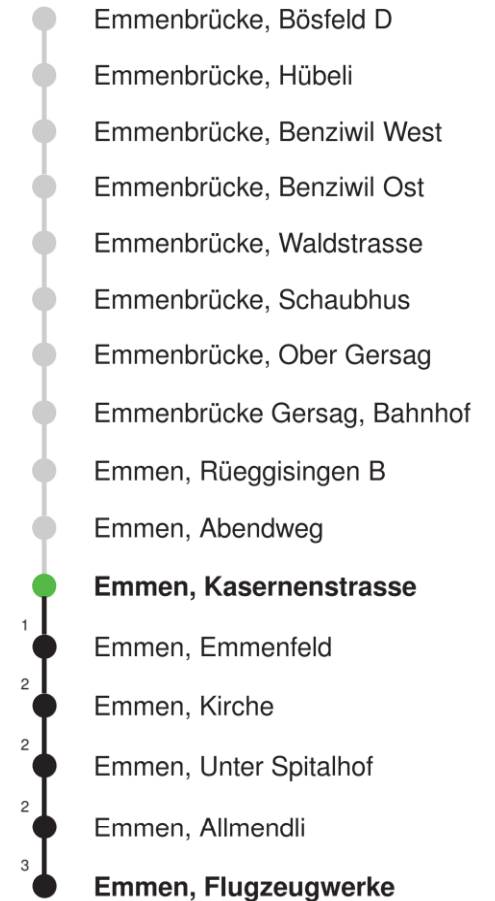

Abfahrtszeiten ab Emmen, Kasernenstrasse

	Montag - Freitag	Samstag	Sonn- und Feiertage*	
5	32	32		5
6	02 32	02 32		6
7	02 32	02 32		7
8	02 32	02 32		8
9	02 32	02 32		9
10	02 32	02 32		10
11	02 32	02 32		11
12	02 32	02 32		12
13	02 32	02 32		13
14	02 32	02 32		14
15	02 32	02 32		15
16	02 32	02 32		16
17	02 32	02 32		17
18	02 32	02 32		18
19	02 32	02 32		19
20	02	02		20
21				21
22				22
23				23
0				0

Gültig 10.12.2023-14.12.2024

* Als Sonn- und Feiertage gelten auch: Neujahr, 2. Januar, Karfreitag, Ostermontag, Auffahrt, Pfingstmontag, Fronleichnam, 1. August, Maria Himmelfahrt, Allerheiligen, Maria Empfängnis, Weihnachtstag und Stephanstag

Linienverlauf mit ca. Reisezeit in Minuten