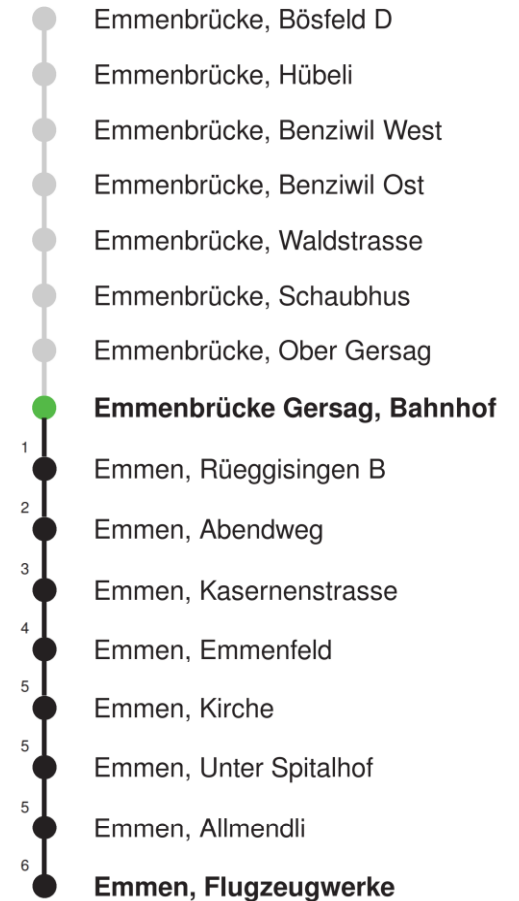

Abfahrtszeiten ab **Emmenbrücke Gersag, Bahnhof**

	Montag - Freitag	Samstag	Sonn- und Feiertage*	
5	29 59	29 59		5
6	29 59	29 59		6
7	29 59	29 59		7
8	29 59	29 59		8
9	29 59	29 59		9
10	29 59	29 59		10
11	29 59	29 59		11
12	29 59	29 59		12
13	29 59	29 59		13
14	29 59	29 59		14
15	29 59	29 59		15
16	29 59	29 59		16
17	29 59	29 59		17
18	29 59	29 59		18
19	29 59	29 59		19
20				20
21				21
22				22
23				23
0				0

Gültig 10.12.2023-14.12.2024

* Als Sonn- und Feiertage gelten auch: Neujahr, 2. Januar, Karfreitag, Ostermontag, Auffahrt, Pfingstmontag, Fronleichnam, 1. August, Maria Himmelfahrt, Allerheiligen, Maria Empfängnis, Weihnachtstag und Stephanstag

Linienverlauf mit ca. Reisezeit in Minuten