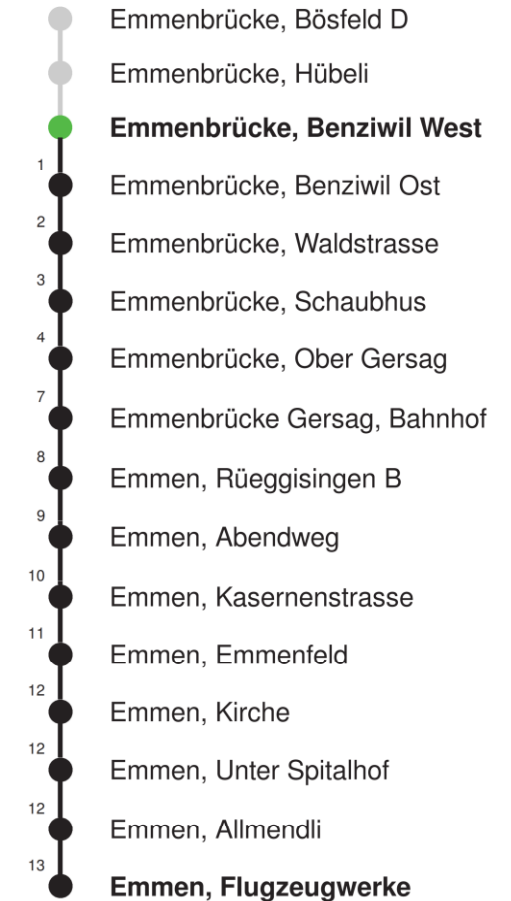

Abfahrtszeiten ab **Emmenbrücke, Benziwil West**

	Montag - Freitag	Samstag	Sonn- und Feiertage*	
5	22 52	22 52		5
6	22 52	22 52		6
7	22 52	22 52		7
8	22 52	22 52		8
9	22 52	22 52		9
10	22 52	22 52		10
11	22 52	22 52		11
12	22 52	22 52		12
13	22 52	22 52		13
14	22 52	22 52		14
15	22 52	22 52		15
16	22 52	22 52		16
17	22 52	22 52		17
18	22 52	22 52		18
19	22 52	22 52		19
20				20
21				21
22				22
23				23
0				0

Gültig 10.12.2023-14.12.2024

* Als Sonn- und Feiertage gelten auch: Neujahr, 2. Januar, Karfreitag, Ostermontag, Auffahrt, Pfingstmontag, Fronleichnam, 1. August, Maria Himmelfahrt, Allerheiligen, Maria Empfängnis, Weihnachtstag und Stephanstag

Linienverlauf mit ca. Reisezeit in Minuten