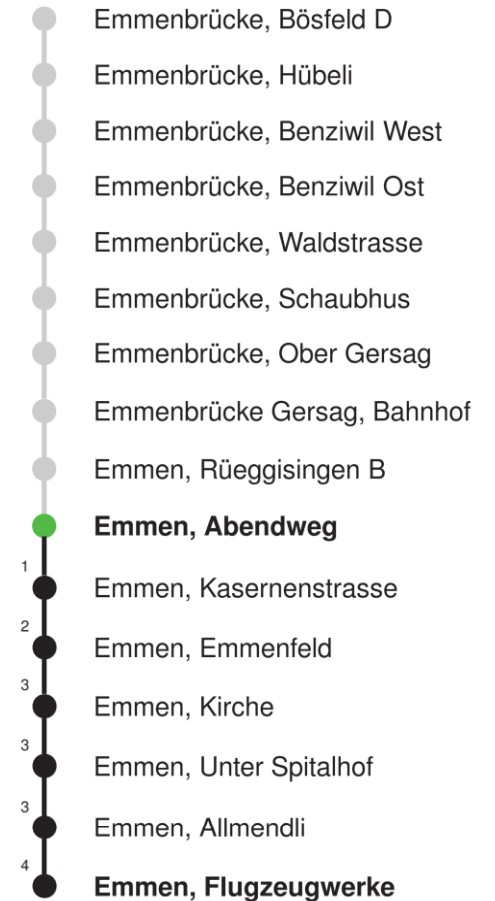

Abfahrtszeiten ab Emmen, Abendweg

	Montag - Freitag	Samstag	Sonn- und Feiertage*	
5	31	31		5
6	01 31	01 31		6
7	01 31	01 31		7
8	01 31	01 31		8
9	01 31	01 31		9
10	01 31	01 31		10
11	01 31	01 31		11
12	01 31	01 31		12
13	01 31	01 31		13
14	01 31	01 31		14
15	01 31	01 31		15
16	01 31	01 31		16
17	01 31	01 31		17
18	01 31	01 31		18
19	01 31	01 31		19
20	01	01		20
21				21
22				22
23				23
0				0

Gültig 10.12.2023-14.12.2024

* Als Sonn- und Feiertage gelten auch: Neujahr, 2. Januar, Karfreitag, Ostermontag, Auffahrt, Pfingstmontag, Fronleichnam, 1. August, Maria Himmelfahrt, Allerheiligen, Maria Empfängnis, Weihnachtstag und Stephanstag

Linienverlauf mit ca. Reisezeit in Minuten