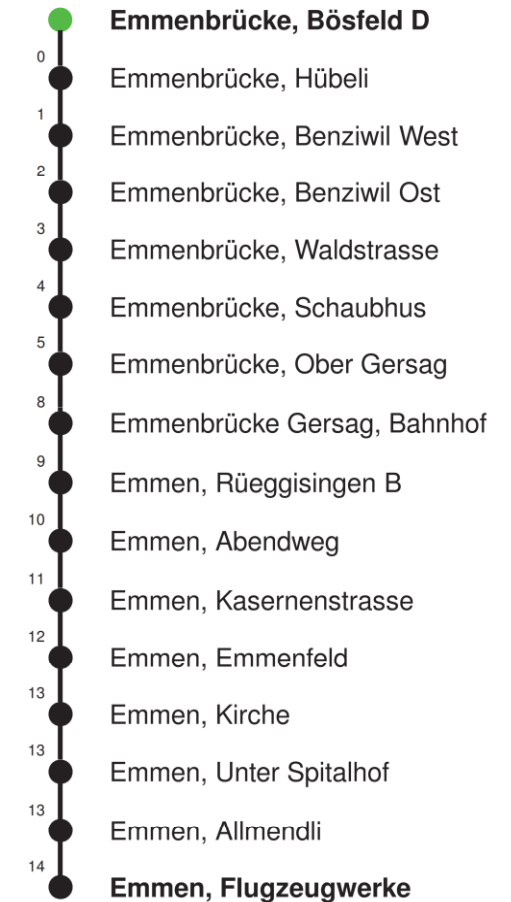

Abfahrtszeiten ab **Emmenbrücke, Bösfeld D**

	Montag - Freitag	Samstag	Sonn- und Feiertage*	
5	21 51	21 51		5
6	21 51	21 51		6
7	21 51	21 51		7
8	21 51	21 51		8
9	21 51	21 51		9
10	21 51	21 51		10
11	21 51	21 51		11
12	21 51	21 51		12
13	21 51	21 51		13
14	21 51	21 51		14
15	21 51	21 51		15
16	21 51	21 51		16
17	21 51	21 51		17
18	21 51	21 51		18
19	21 51	21 51		19
20				20
21				21
22				22
23				23
0				0

Linienverlauf mit ca. Reisezeit in Minuten

Abfahrtszeiten ab **Emmenbrücke, Hübeli**

	Montag - Freitag	Samstag	Sonn- und Feiertage*	
5	21 51	21 51		5
6	21 51	21 51		6
7	21 51	21 51		7
8	21 51	21 51		8
9	21 51	21 51		9
10	21 51	21 51		10
11	21 51	21 51		11
12	21 51	21 51		12
13	21 51	21 51		13
14	21 51	21 51		14
15	21 51	21 51		15
16	21 51	21 51		16
17	21 51	21 51		17
18	21 51	21 51		18
19	21 51	21 51		19
20				20
21				21
22				22
23				23
0				0