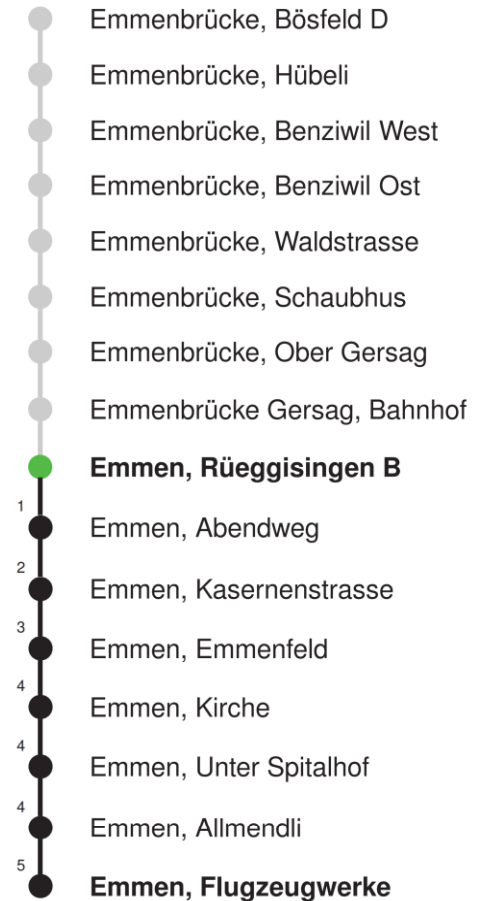

Abfahrtszeiten ab Emmen, Rüeggisingen B

	Montag - Freitag	Samstag	Sonn- und Feiertage*	
5	30	30		5
6	00 30	00 30		6
7	00 30	00 30		7
8	00 30	00 30		8
9	00 30	00 30		9
10	00 30	00 30		10
11	00 30	00 30		11
12	00 30	00 30		12
13	00 30	00 30		13
14	00 30	00 30		14
15	00 30	00 30		15
16	00 30	00 30		16
17	00 30	00 30		17
18	00 30	00 30		18
19	00 30	00 30		19
20	00	00		20
21				21
22				22
23				23
0				0

Linienverlauf mit ca. Reisezeit in Minuten

Gültig 10.12.2023-14.12.2024

* Als Sonn- und Feiertage gelten auch: Neujahr, 2. Januar, Karfreitag, Ostermontag, Auffahrt, Pfingstmontag, Fronleichnam, 1. August, Maria Himmelfahrt, Allerheiligen, Maria Empfängnis, Weihnachtstag und Stephanstag