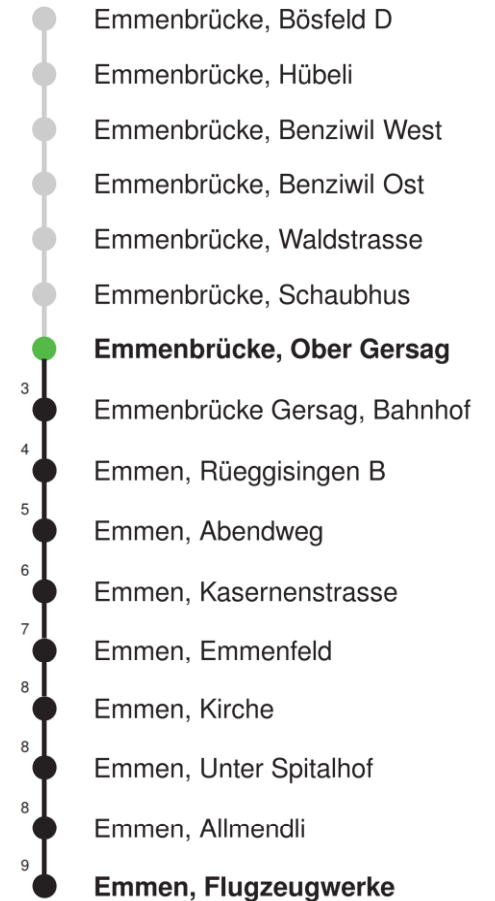

Linienverlauf mit ca. Reisezeit in Minuten

Abfahrtszeiten ab Emmenbrücke, Ober Gersag

	Montag - Freitag	Samstag	Sonn- und Feiertage*	
5	26 56	26 56		5
6	26 56	26 56		6
7	26 56	26 56		7
8	26 56	26 56		8
9	26 56	26 56		9
10	26 56	26 56		10
11	26 56	26 56		11
12	26 56	26 56		12
13	26 56	26 56		13
14	26 56	26 56		14
15	26 56	26 56		15
16	26 56	26 56		16
17	26 56	26 56		17
18	26 56	26 56		18
19	26 56	26 56		19
20				20
21				21
22				22
23				23
0				0

Linienverlauf mit ca. Reisezeit in Minuten

Abfahrtszeiten ab **Emmenbrücke Gersag, Bahnhof**

	Montag - Freitag	Samstag	Sonn- und Feiertage*	
5	29 59	29 59		5
6	29 59	29 59		6
7	29 59	29 59		7
8	29 59	29 59		8
9	29 59	29 59		9
10	29 59	29 59		10
11	29 59	29 59		11
12	29 59	29 59		12
13	29 59	29 59		13
14	29 59	29 59		14
15	29 59	29 59		15
16	29 59	29 59		16
17	29 59	29 59		17
18	29 59	29 59		18
19	29 59	29 59		19
20				20
21				21
22				22
23				23
0				0