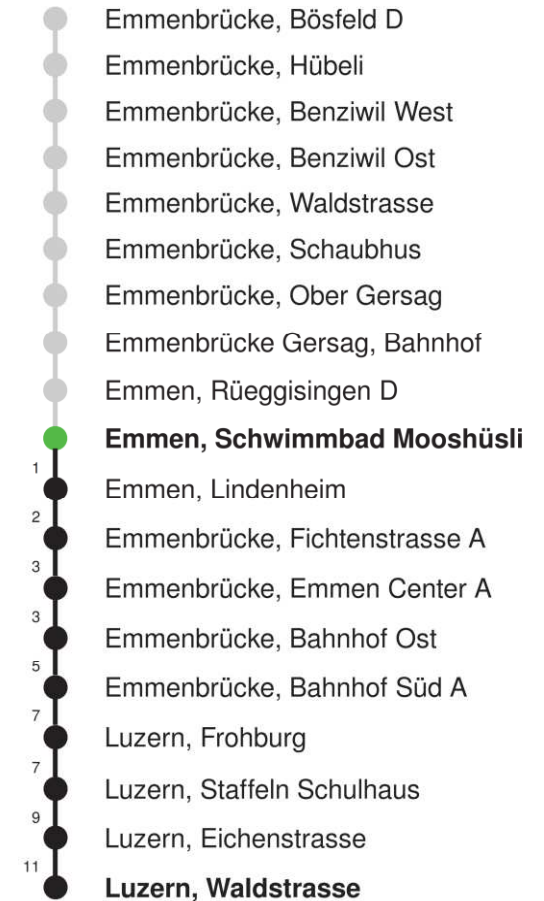

Abfahrtszeiten ab Emmen, Schwimmbad Mooshüsli

	Montag - Freitag	Samstag	Sonn- und Feiertage*	
5	45	45		5
6	15 45	15 45	30	6
7	15 45	15 45	00 30	7
8	15 45	15 45	00 30	8
9	15 45	15 45	00 30	9
10	15 45	15 45	00 30	10
11	15 45	15 45	00 30	11
12	15 45	15 45	00 30	12
13	15 45	15 45	00 30	13
14	15 45	15 45	00 30	14
15	15 45	15 45	00 30	15
16	15 45	15 45	00 30	16
17	15 45	15 45	00 30	17
18	15 45	15 45	00 30	18
19	15 45	15 45	00 30	19
20	30	30	00 30	20
21	00 30	00 30	00 30	21
22	00 30	00 30	00 30	22
23	00 30	00 30	00 30	23
0	00	00	00	0

Gültig 10.12.2023-14.12.2024

* Als Sonn- und Feiertage gelten auch: Neujahr, 2. Januar, Karfreitag, Ostermontag, Auffahrt, Pfingstmontag, Fronleichnam, 1. August, Maria Himmelfahrt, Allerheiligen, Maria Empfängnis, Weihnachtstag und Stephanstag

Linienverlauf mit ca. Reisezeit in Minuten