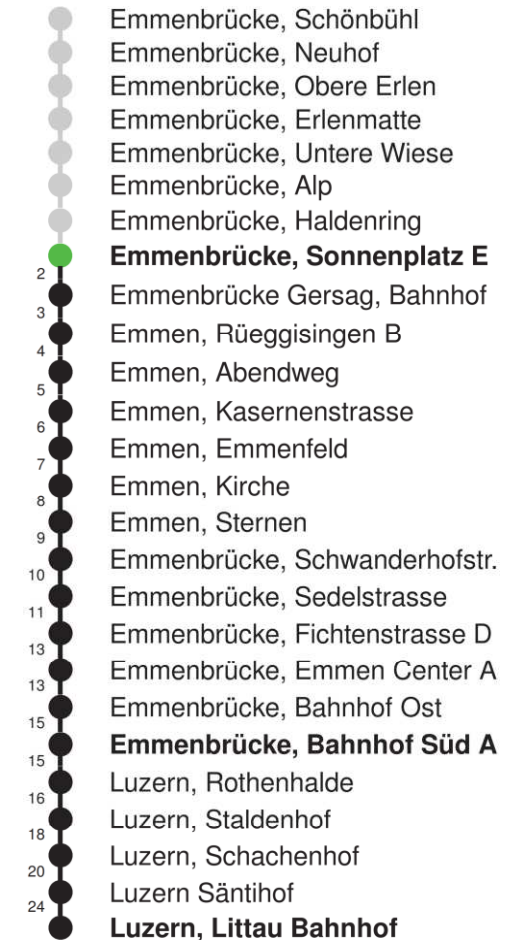

Abfahrtszeiten ab Emmenbrücke, Sonnenplatz E

	Montag - Freitag	Samstag	Sonn- und Feiertage*	
5	41	41		5
6	11 41	11 41	11E 41E	6
7	11 41	11 41	11E 41E	7
8	11 41	11 41	11E 41E	8
9	11 41	11 41	11E 41E	9
10	11 41	11 41	11E 41E	10
11	11 41	11 41	11E 41E	11
12	11 41	11 41	11E 41E	12
13	11 41	11 41	11E 41E	13
14	11 41	11 41	11E 41E	14
15	11 41	11 41	11E 41E	15
16	11 41	11 41	11E 41E	16
17	11 41	11 41	11E 41E	17
18	11 41	11 41	11E 41E	18
19	11 41	11 41	11E 41E	19
20	11E 41E	11E 41E	11E 41E	20
21	11E 41E	11E 41E	11E 41E	21
22	11E 41E	11E 41E	11E 41E	22
23	11E 41E	11E 41E	11E 41E	23
0	11E	11E	11E	0

Gültig 10.12.2023-14.12.2024

E = nur bis Emmenbrücke, Bahnhof Süd A

* Als Sonn- und Feiertage gelten auch: Neujahr, 2. Januar, Karfreitag, Ostermontag, Auffahrt, Pfingstmontag, Fronleichnam, 1. August, Maria Himmelfahrt, Allerheiligen, Maria Empfängnis, Weihnachtstag und Stephanstag

Linienverlauf mit ca. Reisezeit in Minuten