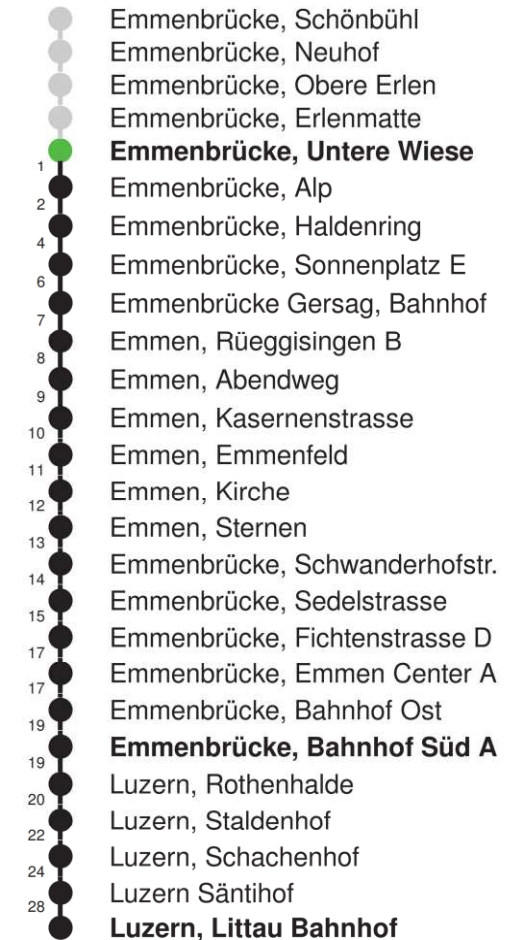

Linienverlauf mit ca. Reisezeit in Minuten

Abfahrtszeiten ab Emmenbrücke, Untere Wiese

	Montag - Freitag	Samstag	Sonn- und Feiertage*	
5	37	37		5
6	07 37	07 37	07E 37E	6
7	07 37	07 37	07E 37E	7
8	07 37	07 37	07E 37E	8
9	07 37	07 37	07E 37E	9
10	07 37	07 37	07E 37E	10
11	07 37	07 37	07E 37E	11
12	07 37	07 37	07E 37E	12
13	07 37	07 37	07E 37E	13
14	07 37	07 37	07E 37E	14
15	07 37	07 37	07E 37E	15
16	07 37	07 37	07E 37E	16
17	07 37	07 37	07E 37E	17
18	07 37	07 37	07E 37E	18
19	07 37	07 37	07E 37E	19
20	07E 37E	07E 37E	07E 37E	20
21	07E 37E	07E 37E	07E 37E	21
22	07E 37E	07E 37E	07E 37E	22
23	07E 37E	07E 37E	07E 37E	23
0	07E	07E	07E	0

Gültig 10.12.2023-14.12.2024

E = nur bis Emmenbrücke, Bahnhof Süd A

* Als Sonn- und Feiertage gelten auch: Neujahr, 2. Januar, Karfreitag, Ostermontag, Auffahrt, Pfingstmontag, Fronleichnam, 1. August, Maria Himmelfahrt, Allerheiligen, Maria Empfängnis, Weihnachtstag und Stephanstag

Linienverlauf mit ca. Reisezeit in Minuten

Abfahrtszeiten ab Emmenbrücke, Alp

	Montag - Freitag	Samstag	Sonn- und Feiertage*	
5	38	38		5
6	08 38	08 38	08E 38E	6
7	08 38	08 38	08E 38E	7
8	08 38	08 38	08E 38E	8
9	08 38	08 38	08E 38E	9
10	08 38	08 38	08E 38E	10
11	08 38	08 38	08E 38E	11
12	08 38	08 38	08E 38E	12
13	08 38	08 38	08E 38E	13
14	08 38	08 38	08E 38E	14
15	08 38	08 38	08E 38E	15
16	08 38	08 38	08E 38E	16
17	08 38	08 38	08E 38E	17
18	08 38	08 38	08E 38E	18
19	08 38	08 38	08E 38E	19
20	08E 38E	08E 38E	08E 38E	20
21	08E 38E	08E 38E	08E 38E	21
22	08E 38E	08E 38E	08E 38E	22
23	08E 38E	08E 38E	08E 38E	23
0	08E	08E	08E	0