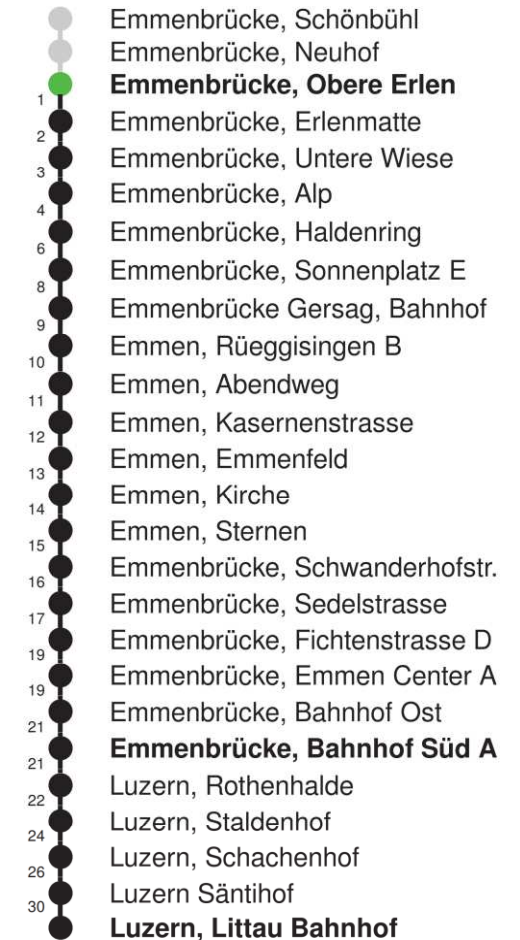

Linienverlauf mit ca. Reisezeit in Minuten

Abfahrtszeiten ab Emmenbrücke, Obere Erlen

	Montag - Freitag	Samstag	Sonn- und Feiertage*	
5	35	35		5
6	05 35	05 35	05E 35E	6
7	05 35	05 35	05E 35E	7
8	05 35	05 35	05E 35E	8
9	05 35	05 35	05E 35E	9
10	05 35	05 35	05E 35E	10
11	05 35	05 35	05E 35E	11
12	05 35	05 35	05E 35E	12
13	05 35	05 35	05E 35E	13
14	05 35	05 35	05E 35E	14
15	05 35	05 35	05E 35E	15
16	05 35	05 35	05E 35E	16
17	05 35	05 35	05E 35E	17
18	05 35	05 35	05E 35E	18
19	05 35	05 35	05E 35E	19
20	05E 35E	05E 35E	05E 35E	20
21	05E 35E	05E 35E	05E 35E	21
22	05E 35E	05E 35E	05E 35E	22
23	05E 35E	05E 35E	05E 35E	23
0	05E	05E	05E	0

Linienverlauf mit ca. Reisezeit in Minuten

Abfahrtszeiten ab Emmenbrücke, Erlenmatte

	Montag - Freitag	Samstag	Sonn- und Feiertage*	
5	36	36		5
6	06 36	06 36	06E 36E	6
7	06 36	06 36	06E 36E	7
8	06 36	06 36	06E 36E	8
9	06 36	06 36	06E 36E	9
10	06 36	06 36	06E 36E	10
11	06 36	06 36	06E 36E	11
12	06 36	06 36	06E 36E	12
13	06 36	06 36	06E 36E	13
14	06 36	06 36	06E 36E	14
15	06 36	06 36	06E 36E	15
16	06 36	06 36	06E 36E	16
17	06 36	06 36	06E 36E	17
18	06 36	06 36	06E 36E	18
19	06 36	06 36	06E 36E	19
20	06E 36E	06E 36E	06E 36E	20
21	06E 36E	06E 36E	06E 36E	21
22	06E 36E	06E 36E	06E 36E	22
23	06E 36E	06E 36E	06E 36E	23
0	06E	06E	06E	0