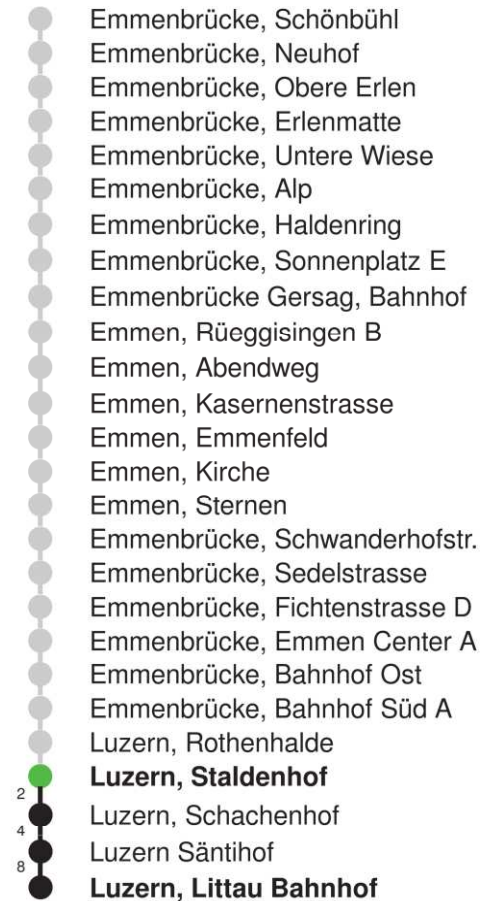

Abfahrtszeiten ab Luzern, Staldenhof

	Montag - Freitag	Samstag	Sonn- und Feiertage*	
5	57	57		5
6	27 57	27 57		6
7	27 57	27 57		7
8	27 57	27 57		8
9	27 57	27 57		9
10	27 57	27 57		10
11	27 57	27 57		11
12	27 57	27 57		12
13	27 57	27 57		13
14	27 57	27 57		14
15	27 57	27 57		15
16	27 57	27 57		16
17	27 57	27 57		17
18	27 57	27 57		18
19	27 57	27 57		19
20				20
21				21
22				22
23				23
0				0

Linienverlauf mit ca. Reisezeit in Minuten

Gültig 10.12.2023-14.12.2024

* Als Sonn- und Feiertage gelten auch: Neujahr, 2. Januar, Karfreitag, Ostermontag, Auffahrt, Pfingstmontag, Fronleichnam, 1. August, Maria Himmelfahrt, Allerheiligen, Maria Empfängnis, Weihnachtstag und Stephanstag