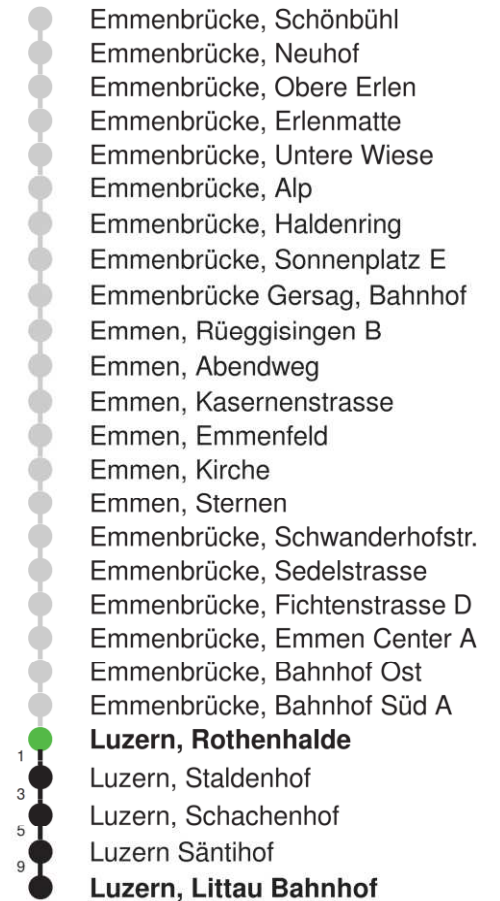

Abfahrtszeiten ab Luzern, Rothenhalde

	Montag - Freitag	Samstag	Sonn- und Feiertage*	
5	56	56		5
6	26 56	26 56		6
7	26 56	26 56		7
8	26 56	26 56		8
9	26 56	26 56		9
10	26 56	26 56		10
11	26 56	26 56		11
12	26 56	26 56		12
13	26 56	26 56		13
14	26 56	26 56		14
15	26 56	26 56		15
16	26 56	26 56		16
17	26 56	26 56		17
18	26 56	26 56		18
19	26 56	26 56		19
20				20
21				21
22				22
23				23
0				0

Linienverlauf mit ca. Reisezeit in Minuten

Gültig 10.12.2023-14.12.2024

* Als Sonn- und Feiertage gelten auch: Neujahr, 2. Januar, Karfreitag, Ostermontag, Auffahrt, Pfingstmontag, Fronleichnam, 1. August, Maria Himmelfahrt, Allerheiligen, Maria Empfängnis, Weihnachtstag und Stephanstag