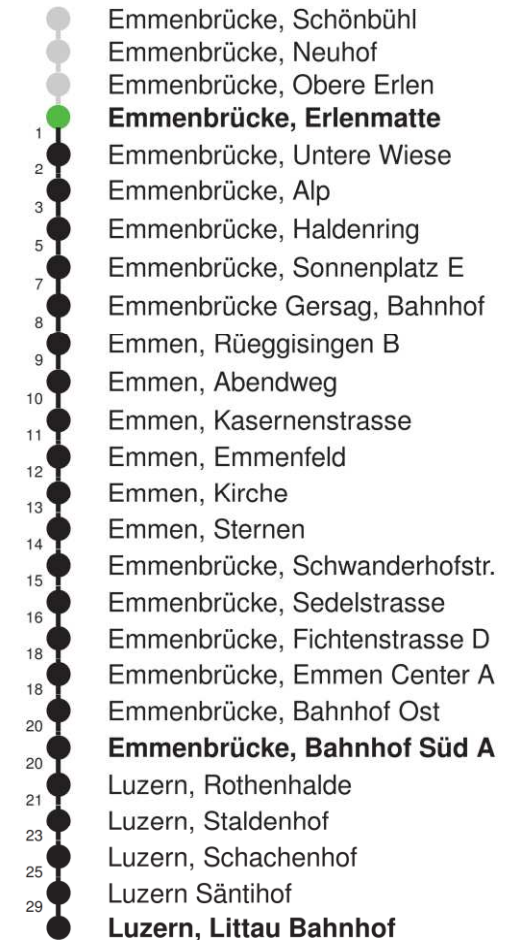

Linienverlauf mit ca. Reisezeit in Minuten

Abfahrtszeiten ab Emmenbrücke, Obere Erlen

	Montag - Freitag	Samstag	Sonn- und Feiertage*	
5	35	35		5
6	05 35	05 35	05E 35E	6
7	05 35	05 35	05E 35E	7
8	05 35	05 35	05E 35E	8
9	05 35	05 35	05E 35E	9
10	05 35	05 35	05E 35E	10
11	05 35	05 35	05E 35E	11
12	05 35	05 35	05E 35E	12
13	05 35	05 35	05E 35E	13
14	05 35	05 35	05E 35E	14
15	05 35	05 35	05E 35E	15
16	05 35	05 35	05E 35E	16
17	05 35	05 35	05E 35E	17
18	05 35	05 35	05E 35E	18
19	05 35	05 35	05E 35E	19
20	05E 35E	05E 35E	05E 35E	20
21	05E 35E	05E 35E	05E 35E	21
22	05E 35E	05E 35E	05E 35E	22
23	05E 35E	05E 35E	05E 35E	23
0	05E	05E	05E	0

Linienverlauf mit ca. Reisezeit in Minuten

Abfahrtszeiten ab Emmenbrücke, Erlenmatte

	Montag - Freitag	Samstag	Sonn- und Feiertage*	
5	36	36		5
6	06 36	06 36	06E 36E	6
7	06 36	06 36	06E 36E	7
8	06 36	06 36	06E 36E	8
9	06 36	06 36	06E 36E	9
10	06 36	06 36	06E 36E	10
11	06 36	06 36	06E 36E	11
12	06 36	06 36	06E 36E	12
13	06 36	06 36	06E 36E	13
14	06 36	06 36	06E 36E	14
15	06 36	06 36	06E 36E	15
16	06 36	06 36	06E 36E	16
17	06 36	06 36	06E 36E	17
18	06 36	06 36	06E 36E	18
19	06 36	06 36	06E 36E	19
20	06E 36E	06E 36E	06E 36E	20
21	06E 36E	06E 36E	06E 36E	21
22	06E 36E	06E 36E	06E 36E	22
23	06E 36E	06E 36E	06E 36E	23
0	06E	06E	06E	0

Linienverlauf mit ca. Reisezeit in Minuten

Abfahrtszeiten ab Emmenbrücke, Untere Wiese

	Montag - Freitag	Samstag	Sonn- und Feiertage*	
5	37	37		5
6	07 37	07 37	07E 37E	6
7	07 37	07 37	07E 37E	7
8	07 37	07 37	07E 37E	8
9	07 37	07 37	07E 37E	9
10	07 37	07 37	07E 37E	10
11	07 37	07 37	07E 37E	11
12	07 37	07 37	07E 37E	12
13	07 37	07 37	07E 37E	13
14	07 37	07 37	07E 37E	14
15	07 37	07 37	07E 37E	15
16	07 37	07 37	07E 37E	16
17	07 37	07 37	07E 37E	17
18	07 37	07 37	07E 37E	18
19	07 37	07 37	07E 37E	19
20	07E 37E	07E 37E	07E 37E	20
21	07E 37E	07E 37E	07E 37E	21
22	07E 37E	07E 37E	07E 37E	22
23	07E 37E	07E 37E	07E 37E	23
0	07E	07E	07E	0