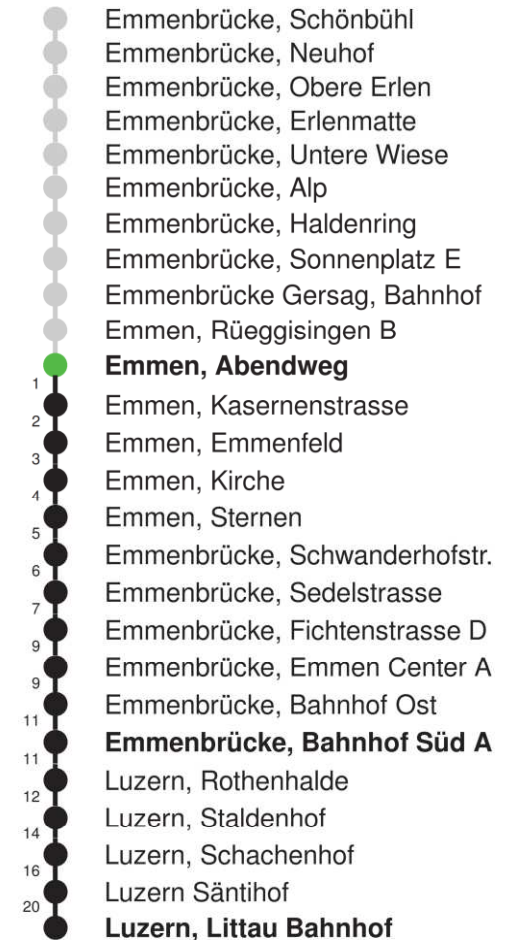

Abfahrtszeiten ab Emmen, Abendweg

	Montag - Freitag	Samstag	Sonn- und Feiertage*	
5	45	45		5
6	15 45	15 45	15E 45E	6
7	15 45	15 45	15E 45E	7
8	15 45	15 45	15E 45E	8
9	15 45	15 45	15E 45E	9
10	15 45	15 45	15E 45E	10
11	15 45	15 45	15E 45E	11
12	15 45	15 45	15E 45E	12
13	15 45	15 45	15E 45E	13
14	15 45	15 45	15E 45E	14
15	15 45	15 45	15E 45E	15
16	15 45	15 45	15E 45E	16
17	15 45	15 45	15E 45E	17
18	15 45	15 45	15E 45E	18
19	15 45	15 45	15E 45E	19
20	15E 45E	15E 45E	15E 45E	20
21	15E 45E	15E 45E	15E 45E	21
22	15E 45E	15E 45E	15E 45E	22
23	15E 45E	15E 45E	15E 45E	23
0	15E	15E	15E	0

Gültig 10.12.2023-14.12.2024

E = nur bis Emmenbrücke, Bahnhof Süd A

* Als Sonn- und Feiertage gelten auch: Neujahr, 2. Januar, Karfreitag, Ostermontag, Auffahrt, Pfingstmontag, Fronleichnam, 1. August, Maria Himmelfahrt, Allerheiligen, Maria Empfängnis, Weihnachtstag und Stephanstag

Linienverlauf mit ca. Reisezeit in Minuten