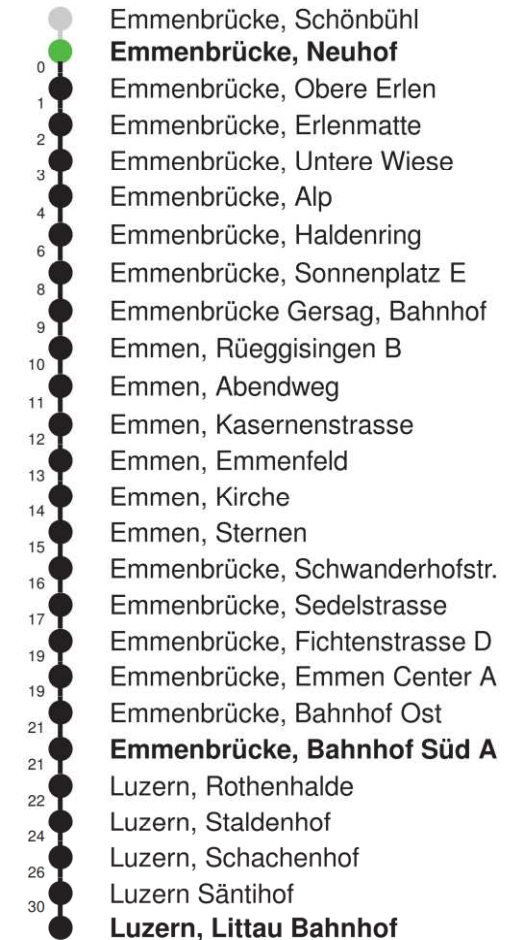

Linienverlauf mit ca. Reisezeit in Minuten

Abfahrtszeiten ab Emmenbrücke, Neuhof

	Montag - Freitag	Samstag	Sonn- und Feiertage*	
5	34	34		5
6	04 34	04 34	04E 34E	6
7	04 34	04 34	04E 34E	7
8	04 34	04 34	04E 34E	8
9	04 34	04 34	04E 34E	9
10	04 34	04 34	04E 34E	10
11	04 34	04 34	04E 34E	11
12	04 34	04 34	04E 34E	12
13	04 34	04 34	04E 34E	13
14	04 34	04 34	04E 34E	14
15	04 34	04 34	04E 34E	15
16	04 34	04 34	04E 34E	16
17	04 34	04 34	04E 34E	17
18	04 34	04 34	04E 34E	18
19	04 34	04 34	04E 34E	19
20	04E 34E	04E 34E	04E 34E	20
21	04E 34E	04E 34E	04E 34E	21
22	04E 34E	04E 34E	04E 34E	22
23	04E 34E	04E 34E	04E 34E	23
0	04E	04E	04E	0

Linienverlauf mit ca. Reisezeit in Minuten

Abfahrtszeiten ab Emmenbrücke, Obere Erlen

	Montag - Freitag	Samstag	Sonn- und Feiertage*	
5	35	35		5
6	05 35	05 35	05E 35E	6
7	05 35	05 35	05E 35E	7
8	05 35	05 35	05E 35E	8
9	05 35	05 35	05E 35E	9
10	05 35	05 35	05E 35E	10
11	05 35	05 35	05E 35E	11
12	05 35	05 35	05E 35E	12
13	05 35	05 35	05E 35E	13
14	05 35	05 35	05E 35E	14
15	05 35	05 35	05E 35E	15
16	05 35	05 35	05E 35E	16
17	05 35	05 35	05E 35E	17
18	05 35	05 35	05E 35E	18
19	05 35	05 35	05E 35E	19
20	05E 35E	05E 35E	05E 35E	20
21	05E 35E	05E 35E	05E 35E	21
22	05E 35E	05E 35E	05E 35E	22
23	05E 35E	05E 35E	05E 35E	23
0	05E	05E	05E	0