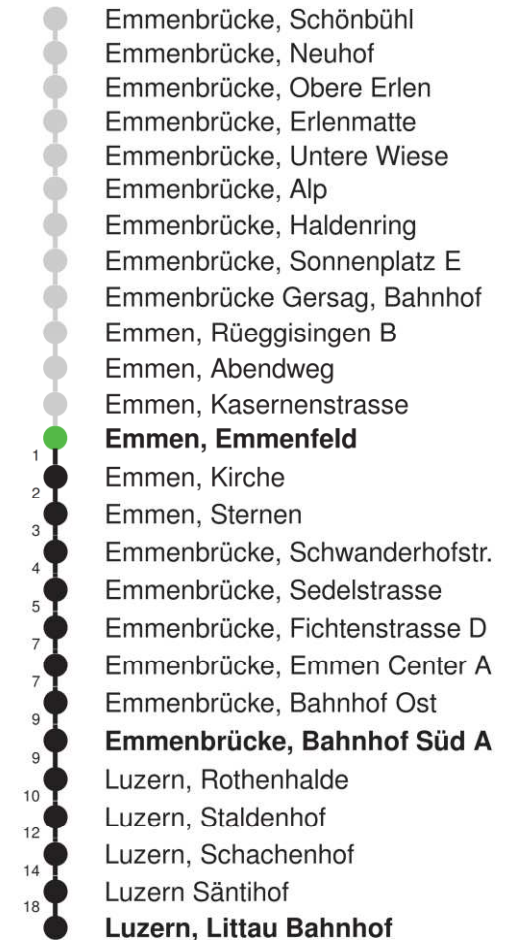

Abfahrtszeiten ab Emmen, Emmenfeld

	Montag - Freitag	Samstag	Sonn- und Feiertage*	
5	47	47		5
6	17 47	17 47	17E 47E	6
7	17 47	17 47	17E 47E	7
8	17 47	17 47	17E 47E	8
9	17 47	17 47	17E 47E	9
10	17 47	17 47	17E 47E	10
11	17 47	17 47	17E 47E	11
12	17 47	17 47	17E 47E	12
13	17 47	17 47	17E 47E	13
14	17 47	17 47	17E 47E	14
15	17 47	17 47	17E 47E	15
16	17 47	17 47	17E 47E	16
17	17 47	17 47	17E 47E	17
18	17 47	17 47	17E 47E	18
19	17 47	17 47	17E 47E	19
20	17E 47E	17E 47E	17E 47E	20
21	17E 47E	17E 47E	17E 47E	21
22	17E 47E	17E 47E	17E 47E	22
23	17E 47E	17E 47E	17E 47E	23
0	17E	17E	17E	0

Gültig 10.12.2023-14.12.2024

E = nur bis Emmenbrücke, Bahnhof Süd A

* Als Sonn- und Feiertage gelten auch: Neujahr, 2. Januar, Karfreitag, Ostermontag, Auffahrt, Pfingstmontag, Fronleichnam, 1. August, Maria Himmelfahrt, Allerheiligen, Maria Empfängnis, Weihnachtstag und Stephanstag

Linienverlauf mit ca. Reisezeit in Minuten