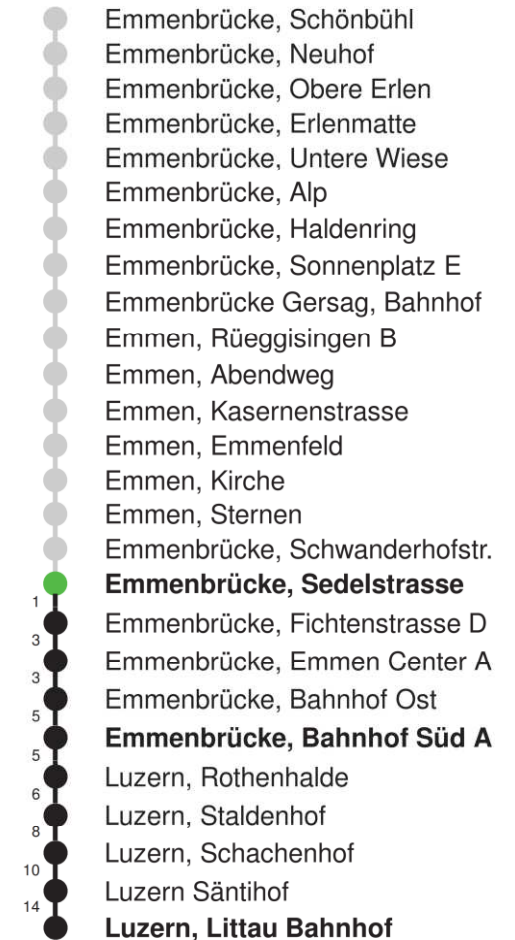

Linienverlauf mit ca. Reisezeit in Minuten

Abfahrtszeiten ab Emmenbrücke, Sedelstrasse

	Montag - Freitag	Samstag	Sonn- und Feiertage*	
5	51	51		5
6	21 51	21 51	21E 51E	6
7	21 51	21 51	21E 51E	7
8	21 51	21 51	21E 51E	8
9	21 51	21 51	21E 51E	9
10	21 51	21 51	21E 51E	10
11	21 51	21 51	21E 51E	11
12	21 51	21 51	21E 51E	12
13	21 51	21 51	21E 51E	13
14	21 51	21 51	21E 51E	14
15	21 51	21 51	21E 51E	15
16	21 51	21 51	21E 51E	16
17	21 51	21 51	21E 51E	17
18	21 51	21 51	21E 51E	18
19	21 51	21 51	21E 51E	19
20	21E 51E	21E 51E	21E 51E	20
21	21E 51E	21E 51E	21E 51E	21
22	21E 51E	21E 51E	21E 51E	22
23	21E 51E	21E 51E	21E 51E	23
0	21E	21E	21E	0

Linienverlauf mit ca. Reisezeit in Minuten

Abfahrtszeiten ab Emmenbrücke, Fichtenstrasse D

	Montag - Freitag	Samstag	Sonn- und Feiertage*	
5	52	52		5
6	22 52	22 52	22E 52E	6
7	22 52	22 52	22E 52E	7
8	22 52	22 52	22E 52E	8
9	22 52	22 52	22E 52E	9
10	22 52	22 52	22E 52E	10
11	22 52	22 52	22E 52E	11
12	22 52	22 52	22E 52E	12
13	22 52	22 52	22E 52E	13
14	22 52	22 52	22E 52E	14
15	22 52	22 52	22E 52E	15
16	22 52	22 52	22E 52E	16
17	22 52	22 52	22E 52E	17
18	22 52	22 52	22E 52E	18
19	22 52	22 52	22E 52E	19
20	22E 52E	22E 52E	22E 52E	20
21	22E 52E	22E 52E	22E 52E	21
22	22E 52E	22E 52E	22E 52E	22
23	22E 52E	22E 52E	22E 52E	23
0	22E	22E	22E	0