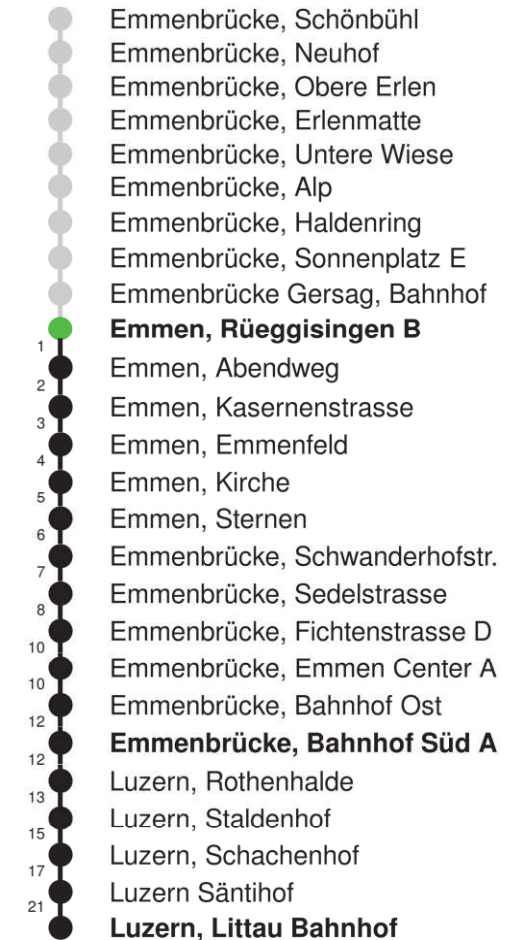

Abfahrtszeiten ab Emmen, Rüeggisingen B

	Montag - Freitag	Samstag	Sonn- und Feiertage*	
5	44	44		5
6	14 44	14 44	14E 44E	6
7	14 44	14 44	14E 44E	7
8	14 44	14 44	14E 44E	8
9	14 44	14 44	14E 44E	9
10	14 44	14 44	14E 44E	10
11	14 44	14 44	14E 44E	11
12	14 44	14 44	14E 44E	12
13	14 44	14 44	14E 44E	13
14	14 44	14 44	14E 44E	14
15	14 44	14 44	14E 44E	15
16	14 44	14 44	14E 44E	16
17	14 44	14 44	14E 44E	17
18	14 44	14 44	14E 44E	18
19	14 44	14 44	14E 44E	19
20	14E 44E	14E 44E	14E 44E	20
21	14E 44E	14E 44E	14E 44E	21
22	14E 44E	14E 44E	14E 44E	22
23	14E 44E	14E 44E	14E 44E	23
0	14E	14E	14E	0

Gültig 10.12.2023-14.12.2024

E = nur bis Emmenbrücke, Bahnhof Süd A

* Als Sonn- und Feiertage gelten auch: Neujahr, 2. Januar, Karfreitag, Ostermontag, Auffahrt, Pfingstmontag, Fronleichnam, 1. August, Maria Himmelfahrt, Allerheiligen, Maria Empfängnis, Weihnachtstag und Stephanstag

Linienverlauf mit ca. Reisezeit in Minuten