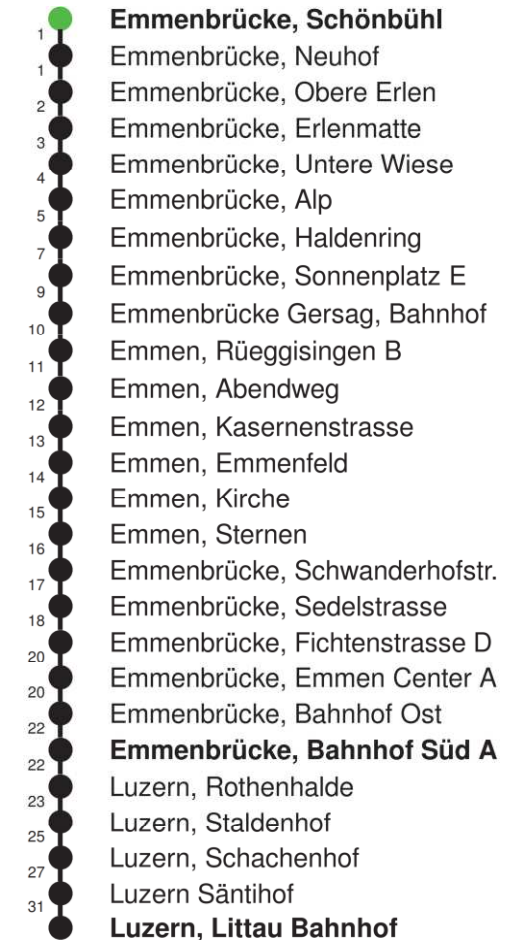

Abfahrtszeiten ab Emmenbrücke, Schönbühl

	Montag - Freitag	Samstag	Sonn- und Feiertage*	
5	33	33		5
6	03 33	03 33	03E 33E	6
7	03 33	03 33	03E 33E	7
8	03 33	03 33	03E 33E	8
9	03 33	03 33	03E 33E	9
10	03 33	03 33	03E 33E	10
11	03 33	03 33	03E 33E	11
12	03 33	03 33	03E 33E	12
13	03 33	03 33	03E 33E	13
14	03 33	03 33	03E 33E	14
15	03 33	03 33	03E 33E	15
16	03 33	03 33	03E 33E	16
17	03 33	03 33	03E 33E	17
18	03 33	03 33	03E 33E	18
19	03 33	03 33	03E 33E	19
20	03E 33E	03E 33E	03E 33E	20
21	03E 33E	03E 33E	03E 33E	21
22	03E 33E	03E 33E	03E 33E	22
23	03E 33E	03E 33E	03E 33E	23
0	03E	03E	03E	0

Gültig 10.12.2023-14.12.2024

E = nur bis Emmenbrücke, Bahnhof Süd A

* Als Sonn- und Feiertage gelten auch: Neujahr, 2. Januar, Karfreitag, Ostermontag, Auffahrt, Pfingstmontag, Fronleichnam, 1. August, Maria Himmelfahrt, Allerheiligen, Maria Empfängnis, Weihnachtstag und Stephanstag

Linienverlauf mit ca. Reisezeit in Minuten

Abfahrtszeiten ab Emmenbrücke, Neuhof

	Montag - Freitag	Samstag	Sonn- und Feiertage*	
5	34	34		5
6	04 34	04 34	04E 34E	6
7	04 34	04 34	04E 34E	7
8	04 34	04 34	04E 34E	8
9	04 34	04 34	04E 34E	9
10	04 34	04 34	04E 34E	10
11	04 34	04 34	04E 34E	11
12	04 34	04 34	04E 34E	12
13	04 34	04 34	04E 34E	13
14	04 34	04 34	04E 34E	14
15	04 34	04 34	04E 34E	15
16	04 34	04 34	04E 34E	16
17	04 34	04 34	04E 34E	17
18	04 34	04 34	04E 34E	18
19	04 34	04 34	04E 34E	19
20	04E 34E	04E 34E	04E 34E	20
21	04E 34E	04E 34E	04E 34E	21
22	04E 34E	04E 34E	04E 34E	22
23	04E 34E	04E 34E	04E 34E	23
0	04E	04E	04E	0