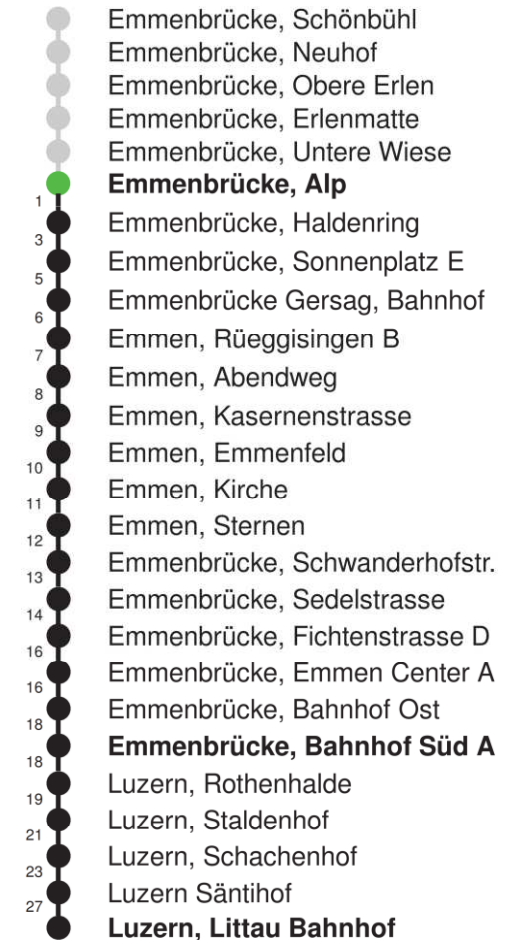

Linienverlauf mit ca. Reisezeit in Minuten

Abfahrtszeiten ab Emmenbrücke, Alp

	Montag - Freitag	Samstag	Sonn- und Feiertage*	
5	38	38		5
6	08 38	08 38	08E 38E	6
7	08 38	08 38	08E 38E	7
8	08 38	08 38	08E 38E	8
9	08 38	08 38	08E 38E	9
10	08 38	08 38	08E 38E	10
11	08 38	08 38	08E 38E	11
12	08 38	08 38	08E 38E	12
13	08 38	08 38	08E 38E	13
14	08 38	08 38	08E 38E	14
15	08 38	08 38	08E 38E	15
16	08 38	08 38	08E 38E	16
17	08 38	08 38	08E 38E	17
18	08 38	08 38	08E 38E	18
19	08 38	08 38	08E 38E	19
20	08E 38E	08E 38E	08E 38E	20
21	08E 38E	08E 38E	08E 38E	21
22	08E 38E	08E 38E	08E 38E	22
23	08E 38E	08E 38E	08E 38E	23
0	08E	08E	08E	0

Linienverlauf mit ca. Reisezeit in Minuten

Abfahrtszeiten ab Emmenbrücke, Haldenring

	Montag - Freitag	Samstag	Sonn- und Feiertage*	
5	39	39		5
6	09 39	09 39	09E 39E	6
7	09 39	09 39	09E 39E	7
8	09 39	09 39	09E 39E	8
9	09 39	09 39	09E 39E	9
10	09 39	09 39	09E 39E	10
11	09 39	09 39	09E 39E	11
12	09 39	09 39	09E 39E	12
13	09 39	09 39	09E 39E	13
14	09 39	09 39	09E 39E	14
15	09 39	09 39	09E 39E	15
16	09 39	09 39	09E 39E	16
17	09 39	09 39	09E 39E	17
18	09 39	09 39	09E 39E	18
19	09 39	09 39	09E 39E	19
20	09E 39E	09E 39E	09E 39E	20
21	09E 39E	09E 39E	09E 39E	21
22	09E 39E	09E 39E	09E 39E	22
23	09E 39E	09E 39E	09E 39E	23
0	09E	09E	09E	0