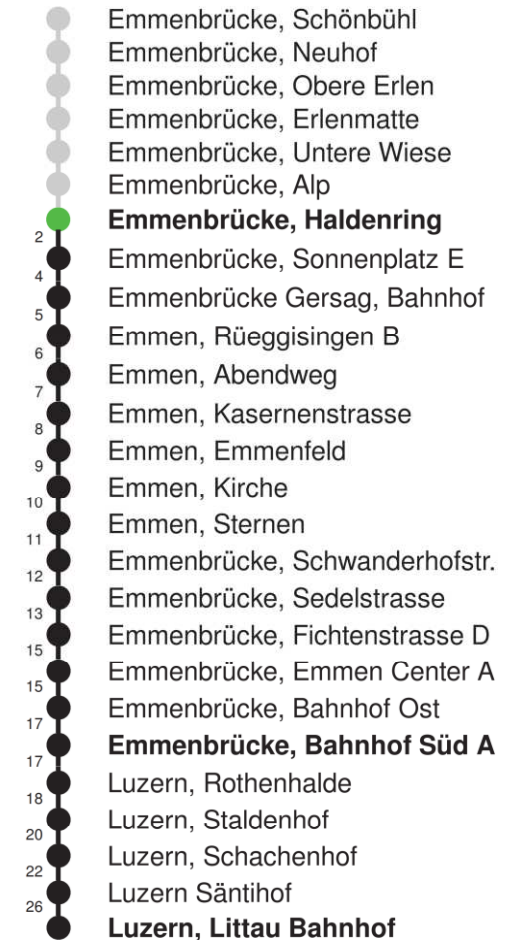

Linienverlauf mit ca. Reisezeit in Minuten

Abfahrtszeiten ab Emmenbrücke, Haldenring

	Montag - Freitag	Samstag	Sonn- und Feiertage*	
5	39	39		5
6	09 39	09 39	09E 39E	6
7	09 39	09 39	09E 39E	7
8	09 39	09 39	09E 39E	8
9	09 39	09 39	09E 39E	9
10	09 39	09 39	09E 39E	10
11	09 39	09 39	09E 39E	11
12	09 39	09 39	09E 39E	12
13	09 39	09 39	09E 39E	13
14	09 39	09 39	09E 39E	14
15	09 39	09 39	09E 39E	15
16	09 39	09 39	09E 39E	16
17	09 39	09 39	09E 39E	17
18	09 39	09 39	09E 39E	18
19	09 39	09 39	09E 39E	19
20	09E 39E	09E 39E	09E 39E	20
21	09E 39E	09E 39E	09E 39E	21
22	09E 39E	09E 39E	09E 39E	22
23	09E 39E	09E 39E	09E 39E	23
0	09E	09E	09E	0

Linienverlauf mit ca. Reisezeit in Minuten

Abfahrtszeiten ab Emmenbrücke, Sonnenplatz E

	Montag - Freitag	Samstag	Sonn- und Feiertage*	
5	41	41		5
6	11 41	11 41	11E 41E	6
7	11 41	11 41	11E 41E	7
8	11 41	11 41	11E 41E	8
9	11 41	11 41	11E 41E	9
10	11 41	11 41	11E 41E	10
11	11 41	11 41	11E 41E	11
12	11 41	11 41	11E 41E	12
13	11 41	11 41	11E 41E	13
14	11 41	11 41	11E 41E	14
15	11 41	11 41	11E 41E	15
16	11 41	11 41	11E 41E	16
17	11 41	11 41	11E 41E	17
18	11 41	11 41	11E 41E	18
19	11 41	11 41	11E 41E	19
20	11E 41E	11E 41E	11E 41E	20
21	11E 41E	11E 41E	11E 41E	21
22	11E 41E	11E 41E	11E 41E	22
23	11E 41E	11E 41E	11E 41E	23
0	11E	11E	11E	0