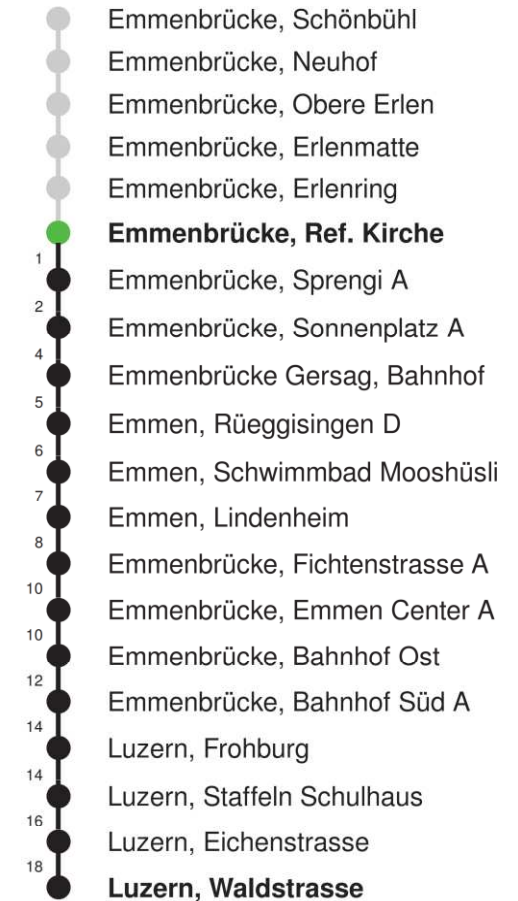

Abfahrtszeiten ab Emmenbrücke, Ref. Kirche

	Montag - Freitag		Samstag		Sonn- und Feiertage*	
5	21	51	21	51		5
6	21	51	21	51		6
7	21	51	21	51		7
8	21	51	21	51		8
9	21	51	21	51		9
10	21	51	21	51		10
11	21	51	21	51		11
12	21	51	21	51		12
13	21	51	21	51		13
14	21	51	21	51		14
15	21	51	21	51		15
16	21	51	21	51		16
17	21	51	21	51		17
18	21	51	21	51		18
19	21	51	21	51		19
20						20
21						21
22						22
23						23
0						0

Linienverlauf mit ca. Reisezeit in Minuten

Gültig 10.12.2023-14.12.2024

* Als Sonn- und Feiertage gelten auch: Neujahr, 2. Januar, Karfreitag, Ostermontag, Auffahrt, Pfingstmontag, Fronleichnam, 1. August, Maria Himmelfahrt, Allerheiligen, Maria Empfängnis, Weihnachtstag und Stephanstag