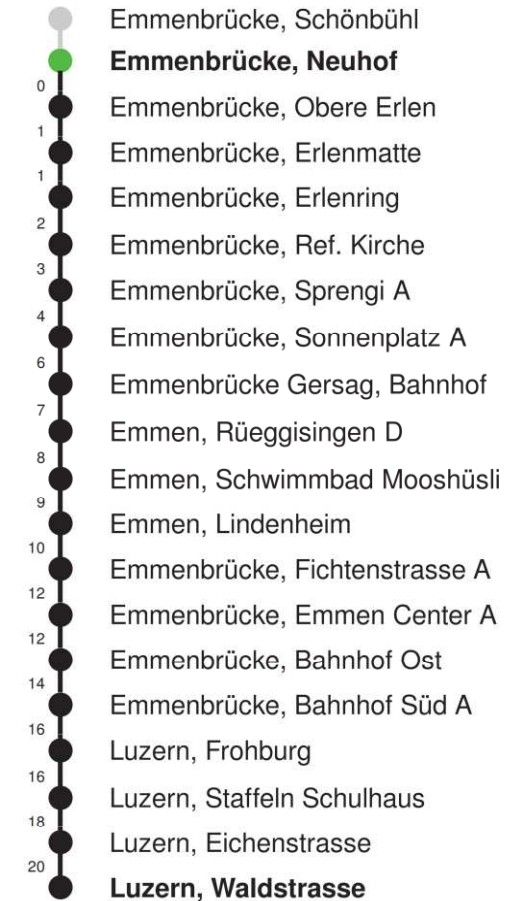

Linienverlauf mit ca. Reisezeit in Minuten

Abfahrtszeiten ab Emmenbrücke, Neuhof

	Montag - Freitag	Samstag	Sonn- und Feiertage*	
5	19 49	19 49		5
6	19 49	19 49		6
7	19 49	19 49		7
8	19 49	19 49		8
9	19 49	19 49		9
10	19 49	19 49		10
11	19 49	19 49		11
12	19 49	19 49		12
13	19 49	19 49		13
14	19 49	19 49		14
15	19 49	19 49		15
16	19 49	19 49		16
17	19 49	19 49		17
18	19 49	19 49		18
19	19 49	19 49		19
20				20
21				21
22				22
23				23
0				0

Linienverlauf mit ca. Reisezeit in Minuten

Abfahrtszeiten ab Emmenbrücke, Obere Erlen

	Montag - Freitag	Samstag	Sonn- und Feiertage*	
5	19 49	19 49		5
6	19 49	19 49		6
7	19 49	19 49		7
8	19 49	19 49		8
9	19 49	19 49		9
10	19 49	19 49		10
11	19 49	19 49		11
12	19 49	19 49		12
13	19 49	19 49		13
14	19 49	19 49		14
15	19 49	19 49		15
16	19 49	19 49		16
17	19 49	19 49		17
18	19 49	19 49		18
19	19 49	19 49		19
20				20
21				21
22				22
23				23
0				0