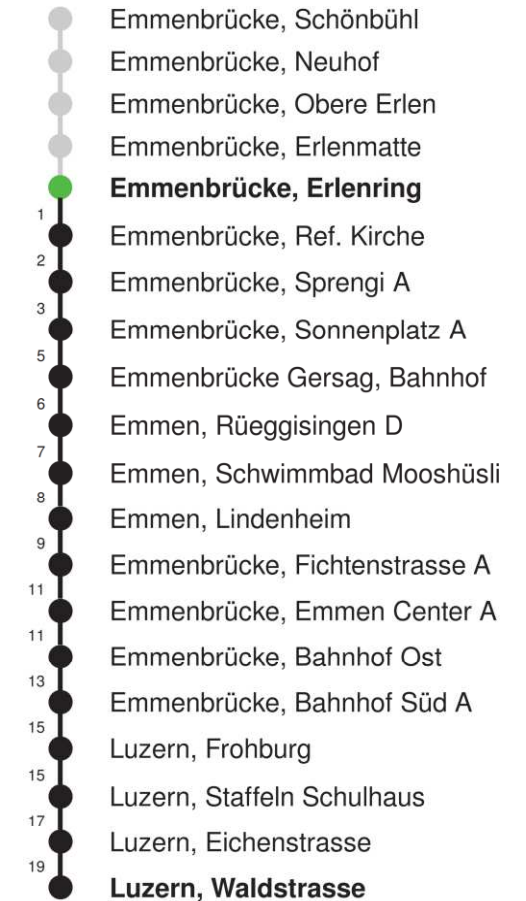

Abfahrtszeiten ab **Emmenbrücke, Erlenring**

	Montag - Freitag		Samstag		Sonn- und Feiertage*		
5	20	50	20	50			5
6	20	50	20	50			6
7	20	50	20	50			7
8	20	50	20	50			8
9	20	50	20	50			9
10	20	50	20	50			10
11	20	50	20	50			11
12	20	50	20	50			12
13	20	50	20	50			13
14	20	50	20	50			14
15	20	50	20	50			15
16	20	50	20	50			16
17	20	50	20	50			17
18	20	50	20	50			18
19	20	50	20	50			19
20							20
21							21
22							22
23							23
0							0

Gültig 10.12.2023-14.12.2024

* Als Sonn- und Feiertage gelten auch: Neujahr, 2. Januar, Karfreitag, Ostermontag, Auffahrt, Pfingstmontag, Fronleichnam, 1. August, Maria Himmelfahrt, Allerheiligen, Maria Empfängnis, Weihnachtstag und Stephanstag

Linienverlauf mit ca. Reisezeit in Minuten