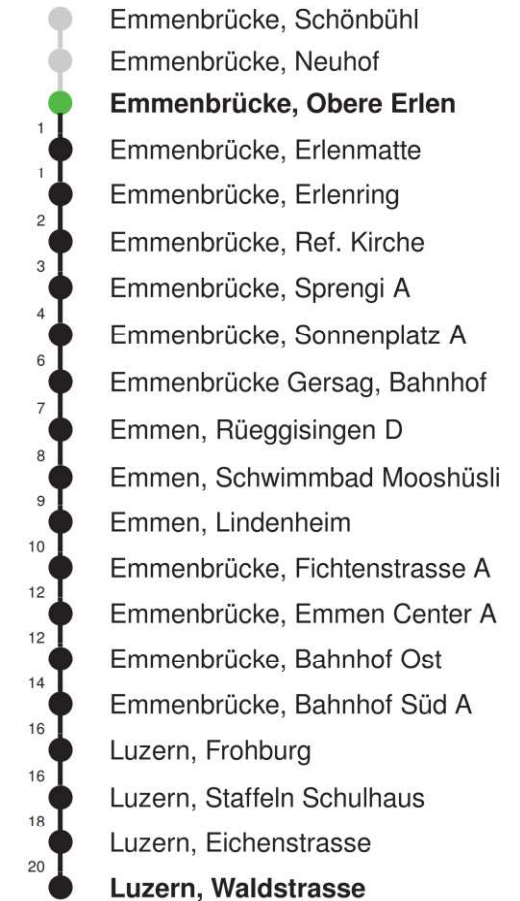

Linienverlauf mit ca. Reisezeit in Minuten

Abfahrtszeiten ab Emmenbrücke, Obere Erlen

	Montag - Freitag	Samstag	Sonn- und Feiertage*	
5	19 49	19 49		5
6	19 49	19 49		6
7	19 49	19 49		7
8	19 49	19 49		8
9	19 49	19 49		9
10	19 49	19 49		10
11	19 49	19 49		11
12	19 49	19 49		12
13	19 49	19 49		13
14	19 49	19 49		14
15	19 49	19 49		15
16	19 49	19 49		16
17	19 49	19 49		17
18	19 49	19 49		18
19	19 49	19 49		19
20				20
21				21
22				22
23				23
0				0

Linienverlauf mit ca. Reisezeit in Minuten

Abfahrtszeiten ab Emmenbrücke, Erlenmatte

	Montag - Freitag		Samstag		Sonn- und Feiertage*	
5	20	50	20	50		5
6	20	50	20	50		6
7	20	50	20	50		7
8	20	50	20	50		8
9	20	50	20	50		9
10	20	50	20	50		10
11	20	50	20	50		11
12	20	50	20	50		12
13	20	50	20	50		13
14	20	50	20	50		14
15	20	50	20	50		15
16	20	50	20	50		16
17	20	50	20	50		17
18	20	50	20	50		18
19	20	50	20	50		19
20						20
21						21
22						22
23						23
0						0