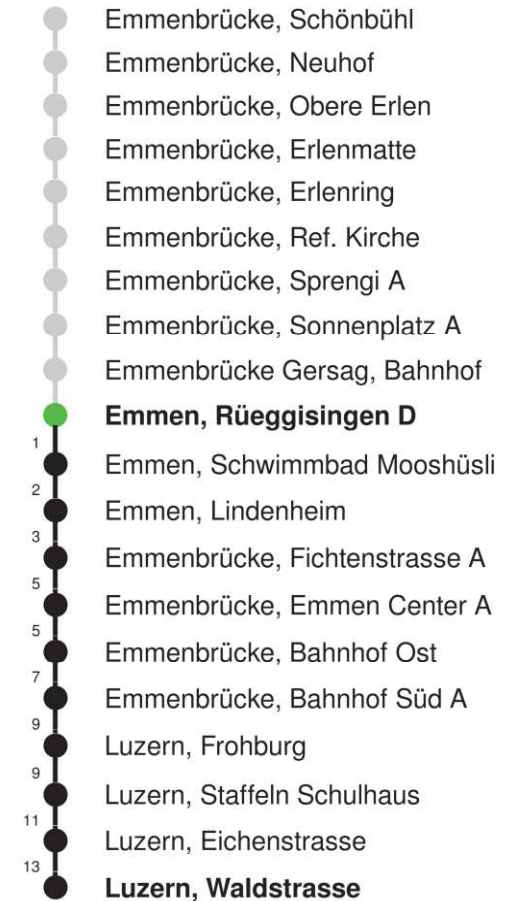

Abfahrtszeiten ab Emmen, Rüeggisingen D

	Montag - Freitag		Samstag		Sonn- und Feiertage*	
5	28	58	28	58		5
6	28	58	28	58		6
7	28	58	28	58		7
8	28	58	28	58		8
9	28	58	28	58		9
10	28	58	28	58		10
11	28	58	28	58		11
12	28	58	28	58		12
13	28	58	28	58		13
14	28	58	28	58		14
15	28	58	28	58		15
16	28	58	28	58		16
17	28	58	28	58		17
18	28	58	28	58		18
19	28	58	28	58		19
20						20
21						21
22						22
23						23
0						0

Gültig 10.12.2023-14.12.2024

* Als Sonn- und Feiertage gelten auch: Neujahr, 2. Januar, Karfreitag, Ostermontag, Auffahrt, Pfingstmontag, Fronleichnam, 1. August, Maria Himmelfahrt, Allerheiligen, Maria Empfängnis, Weihnachtstag und Stephanstag

Linienverlauf mit ca. Reisezeit in Minuten