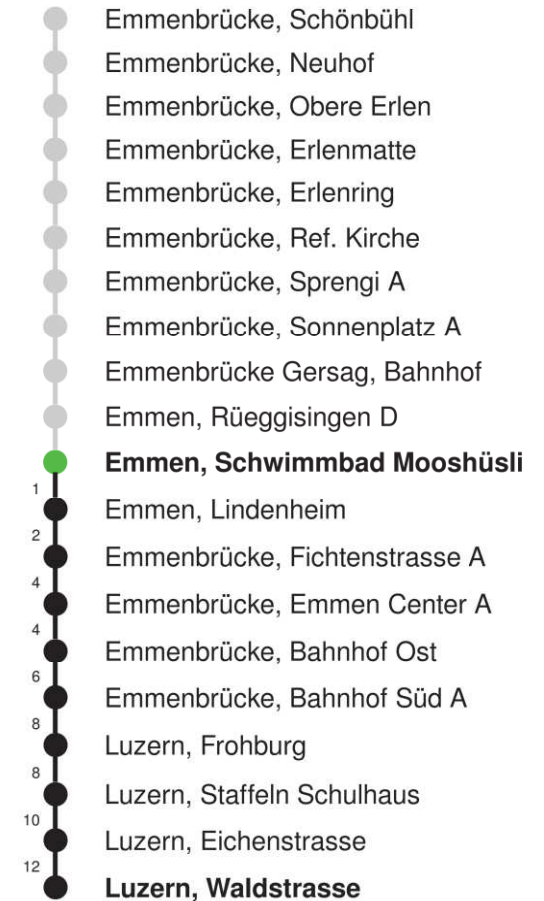

Abfahrtszeiten ab Emmen, Schwimmbad Mooshüsli

	Montag - Freitag		Samstag		Sonn- und Feiertage*	
5	29	59	29	59		5
6	29	59	29	59		6
7	29	59	29	59		7
8	29	59	29	59		8
9	29	59	29	59		9
10	29	59	29	59		10
11	29	59	29	59		11
12	29	59	29	59		12
13	29	59	29	59		13
14	29	59	29	59		14
15	29	59	29	59		15
16	29	59	29	59		16
17	29	59	29	59		17
18	29	59	29	59		18
19	29	59	29	59		19
20						20
21						21
22						22
23						23
0						0

Linienverlauf mit ca. Reisezeit in Minuten

Gültig 10.12.2023-14.12.2024

* Als Sonn- und Feiertage gelten auch: Neujahr, 2. Januar, Karfreitag, Ostermontag, Auffahrt, Pfingstmontag, Fronleichnam, 1. August, Maria Himmelfahrt, Allerheiligen, Maria Empfängnis, Weihnachtstag und Stephanstag