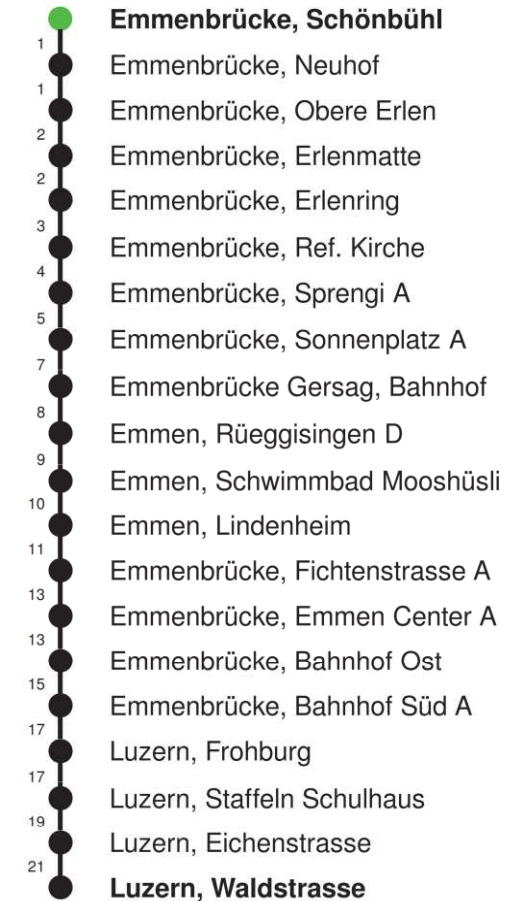

Abfahrtszeiten ab Emmenbrücke, Schönbühl

	Montag - Freitag		Samstag		Sonn- und Feiertage*	
5	18	48	18	48		5
6	18	48	18	48		6
7	18	48	18	48		7
8	18	48	18	48		8
9	18	48	18	48		9
10	18	48	18	48		10
11	18	48	18	48		11
12	18	48	18	48		12
13	18	48	18	48		13
14	18	48	18	48		14
15	18	48	18	48		15
16	18	48	18	48		16
17	18	48	18	48		17
18	18	48	18	48		18
19	18	48	18	48		19
20						20
21						21
22						22
23						23
0						0

Linienverlauf mit ca. Reisezeit in Minuten

Abfahrtszeiten ab Emmenbrücke, Neuhof

	Montag - Freitag	Samstag	Sonn- und Feiertage*	
5	19 49	19 49		5
6	19 49	19 49		6
7	19 49	19 49		7
8	19 49	19 49		8
9	19 49	19 49		9
10	19 49	19 49		10
11	19 49	19 49		11
12	19 49	19 49		12
13	19 49	19 49		13
14	19 49	19 49		14
15	19 49	19 49		15
16	19 49	19 49		16
17	19 49	19 49		17
18	19 49	19 49		18
19	19 49	19 49		19
20				20
21				21
22				22
23				23
0				0