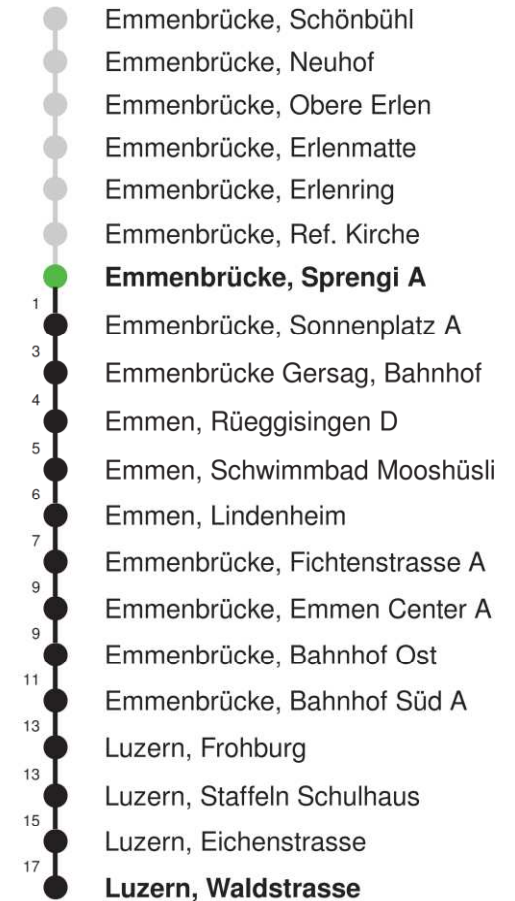

Abfahrtszeiten ab Emmenbrücke, Sprengi A

	Montag - Freitag		Samstag		Sonn- und Feiertage*	
5	24	54	24	54		5
6	24	54	24	54		6
7	24	54	24	54		7
8	24	54	24	54		8
9	24	54	24	54		9
10	24	54	24	54		10
11	24	54	24	54		11
12	24	54	24	54		12
13	24	54	24	54		13
14	24	54	24	54		14
15	24	54	24	54		15
16	24	54	24	54		16
17	24	54	24	54		17
18	24	54	24	54		18
19	24	54	24	54		19
20						20
21						21
22						22
23						23
0						0

Linienverlauf mit ca. Reisezeit in Minuten

Gültig 10.12.2023-14.12.2024

* Als Sonn- und Feiertage gelten auch: Neujahr, 2. Januar, Karfreitag, Ostermontag, Auffahrt, Pfingstmontag, Fronleichnam, 1. August, Maria Himmelfahrt, Allerheiligen, Maria Empfängnis, Weihnachtstag und Stephanstag