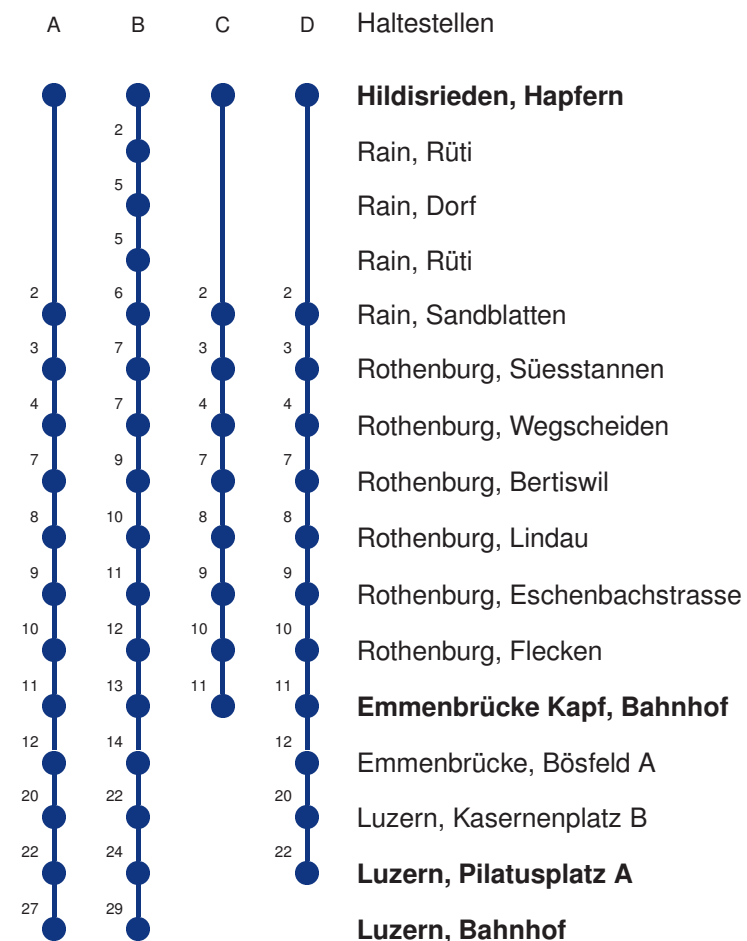

Abfahrtszeiten ab **Hildisrieden, Hapfern**

	Montag - Freitag			Samstag		Sonn- und Feiertage*		
5	30 A			30 A				5
6	00 A	30 A	45 D	00 A	30 A	30 A		6
7	00 A	15 D	30 A	00 A	30 A	30 A		7
8	00 A 30 A			00 A 30 A		30 A		8
9	00 A 30 A			00 A 30 A		30 A		9
10	00 A 30 A			00 A 30 A		30 A		10
11	00 A 30 A			00 A 30 A		30 A		11
12	00 A 30 A			00 A 30 A		30 A		12
13	00 A 30 A			00 A 30 A		30 A		13
14	00 A 30 A			00 A 30 A		30 A		14
15	00 A 30 A			00 A 30 A		30 A		15
16	00 A 30 A			00 A 30 A		30 A		16
17	00 A 30 A			00 A 30 A		30 A		17
18	00 A 30 A			00 A 30 A		30 A		18
19	00 A 30 A			00 A 30 A		30 A		19
20	00 A	30 A	58 B	00 A	30 A	58 B	30 A	20
21	30 A	58 B		30 A	58 B	30 A		21
22	30 A	58 B		30 A	58 B	30 A		22
23	30 A	58 B		30 A	58 B	30 A		23
0	30 CK			30 CK		30 CK		0

Gültig 10.12.2023-14.12.2024

A,B,C,D = Linienvverlauf siehe rechts

K = fährt nur bis Emmenbrücke Kapf, Bahnhof

* Als Sonn- und Feiertage gelten auch: Neujahr, 2. Januar, Karfreitag, Ostermontag, Auffahrt, Pfingstmontag, Fronleichnam, 1. August, Maria Himmelfahrt, Allerheiligen, Maria Empfängnis, Weihnachtstag und Stephanstag

Linienvverläufe mit ca. Reisezeit in Minuten