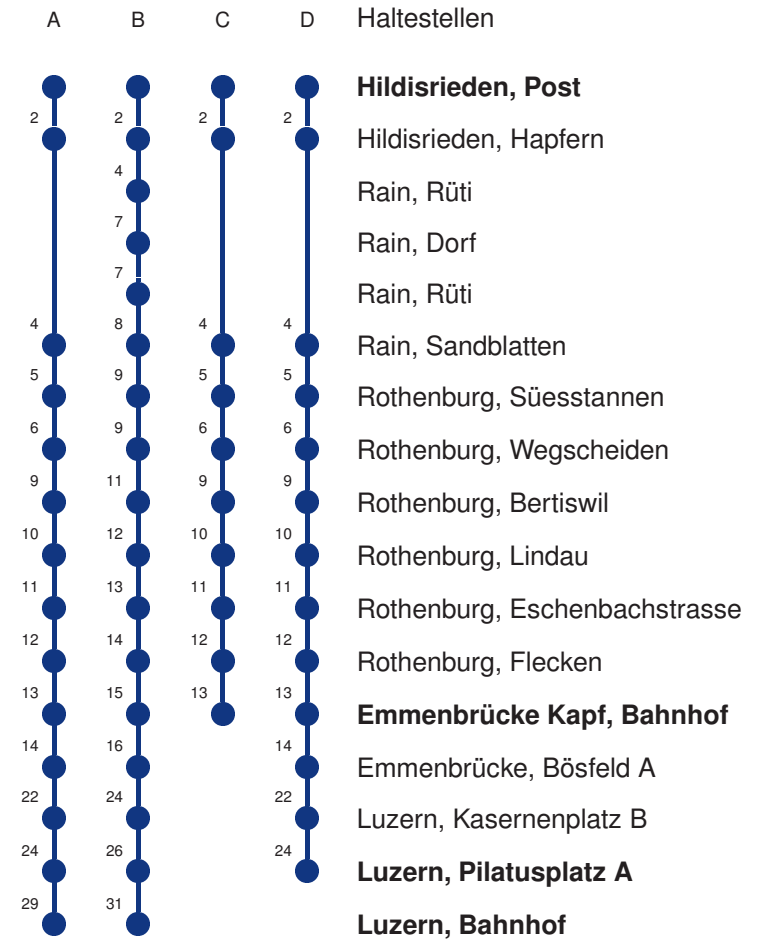

Abfahrtszeiten ab **Hildisrieden, Post**

	Montag - Freitag		Samstag		Sonn- und Feiertage*		
5	28 A	58 A	28 A	58 A			5
6	28 A	43 D 58 A	28 A	58 A	28 A		6
7	13 D	28 A 58 A	28 A	58 A	28 A		7
8	28 A	58 A	28 A	58 A	28 A		8
9	28 A	58 A	28 A	58 A	28 A		9
10	28 A	58 A	28 A	58 A	28 A		10
11	28 A	58 A	28 A	58 A	28 A		11
12	28 A	58 A	28 A	58 A	28 A		12
13	28 A	58 A	28 A	58 A	28 A		13
14	28 A	58 A	28 A	58 A	28 A		14
15	28 A	58 A	28 A	58 A	28 A		15
16	28 A	58 A	28 A	58 A	28 A		16
17	28 A	58 A	28 A	58 A	28 A		17
18	28 A	58 A	28 A	58 A	28 A		18
19	28 A	58 A	28 A	58 A	28 A		19
20	28 A	56 B	28 A	56 B	28 A		20
21	28 A	56 B	28 A	56 B	28 A		21
22	28 A	56 B	28 A	56 B	28 A		22
23	28 A	56 B	28 A	56 B	28 A		23
0	28 CK		28 CK		28 CK		0

Gültig 10.12.2023-14.12.2024

A,B,C,D = Linienvverlauf siehe rechts

K = fährt nur bis Emmenbrücke Kapf, Bahnhof

* Als Sonn- und Feiertage gelten auch: Neujahr, 2. Januar, Karfreitag, Ostermontag, Auffahrt, Pfingstmontag, Fronleichnam, 1. August, Maria Himmelfahrt, Allerheiligen, Maria Empfängnis, Weihnachtstag und Stephanstag

Linienvverläufe mit ca. Reisezeit in Minuten