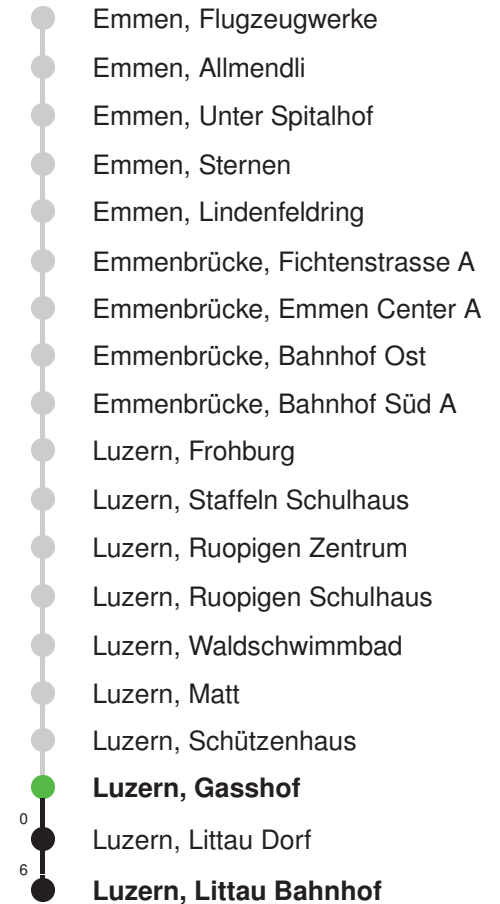

Abfahrtszeiten ab **Luzern, Gasshof**

| | Montag - Freitag | Samstag | Sonn- und Feiertage* | |
|-----------|------------------|-------------|----------------------|-----------|
| 5 | 37 | 37 | | 5 |
| 6 | 07 22 37 52 | 07 22 37 52 | 37 | 6 |
| 7 | 07 22 37 52 | 07 22 37 52 | 07 37 | 7 |
| 8 | 07 22 37 52 | 07 22 37 52 | 07 37 | 8 |
| 9 | 07 22 37 52 | 07 22 37 52 | 07 37 | 9 |
| 10 | 07 22 37 52 | 07 22 37 52 | 07 22 37 52 | 10 |
| 11 | 07 22 37 52 | 07 22 37 52 | 07 22 37 52 | 11 |
| 12 | 07 22 37 52 | 07 22 37 52 | 07 22 37 52 | 12 |
| 13 | 07 22 37 52 | 07 22 37 52 | 07 22 37 52 | 13 |
| 14 | 07 22 37 52 | 07 22 37 52 | 07 22 37 52 | 14 |
| 15 | 07 22 37 52 | 07 22 37 52 | 07 22 37 52 | 15 |
| 16 | 07 25 40 55 | 07 22 37 52 | 07 22 37 52 | 16 |
| 17 | 10 25 40 55 | 07 22 37 52 | 07 22 37 52 | 17 |
| 18 | 10 25 40 52 | 07 22 37 52 | 07 22 37 52 | 18 |
| 19 | 07 22 37 52 | 07 22 37 52 | 07 22 37 52 | 19 |
| 20 | 07 22 38 53 | 07 39 | 07 39 | 20 |
| 21 | 08 23 39 | 09 39 | 09 39 | 21 |
| 22 | 09 39 | 09 39 | 09 39 | 22 |
| 23 | 09 39 | 09 39 | 09 39 | 23 |
| 0 | 09 58 | 09 58 | 09 58 | 0 |

Linienverlauf mit ca. Reisezeit in Minuten

Gültig 10.12.2023-14.12.2024

* Als Sonn- und Feiertage gelten auch: Neujahr, 2. Januar, Karfreitag, Ostermontag, Auffahrt, Pfingstmontag, Fronleichnam, 1. August, Maria Himmelfahrt, Allerheiligen, Maria Empfängnis, Weihnachtstag und Stephanstag

Linienverlauf mit ca. Reisezeit in Minuten