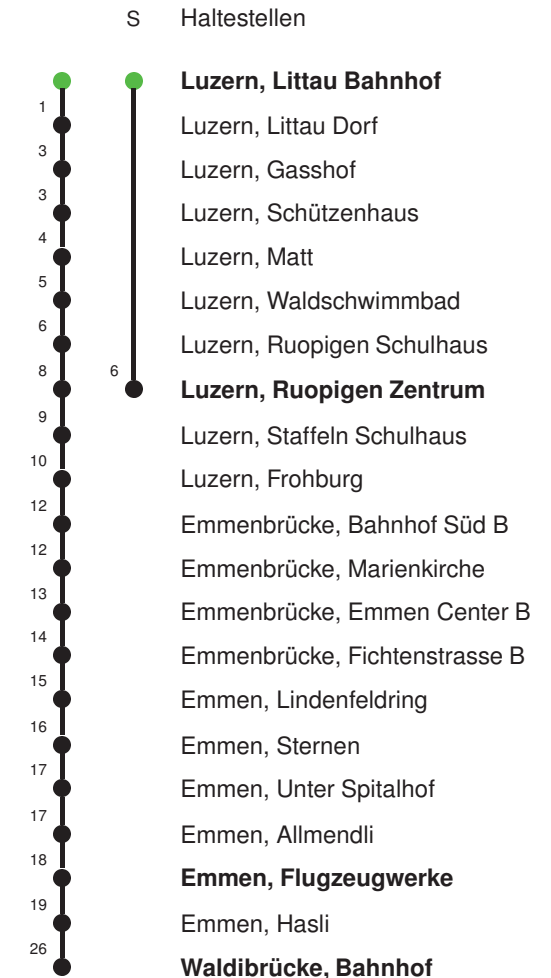

Gültig 10.12.2023-14.12.2024

E = nur bis Emmen, Flugzeugwerke

S = Schulbus fährt nur während der Schulzeit: 11.12.-22.12.23•08.01.-02.02.24•19.02.-28.03.24•15.04.-05.07.24•19.08.-27.09.24•14.10.-13.12.24

Linienverläufe mit ca. Reisezeit in Minuten

Fahrplan in Echtzeit

Abfahrtszeiten ab **Luzern, Littau Bahnhof**

	Montag - Freitag		Samstag		Sonn- und Feiertage*		
<b>5</b>							<b>5</b>
<b>6</b>	19	49	19	49			<b>6</b>
<b>7</b>	19	49	19	49			<b>7</b>
<b>8</b>	19	49	19	49			<b>8</b>
<b>9</b>	19	49	19	49			<b>9</b>
<b>10</b>	19	49	19	49			<b>10</b>
<b>11</b>	19	49	19	49			<b>11</b>
<b>12</b>	19	49	19	49			<b>12</b>
<b>13</b>	19	49	19	49			<b>13</b>
<b>14</b>	19	49	19	49			<b>14</b>
<b>15</b>	19	49	19	49			<b>15</b>
<b>16</b>	19	49	19	49			<b>16</b>
<b>17</b>	19	49	19	49			<b>17</b>
<b>18</b>	19	49	19	49			<b>18</b>
<b>19</b>	19	49	19	49			<b>19</b>
<b>20</b>							<b>20</b>
<b>21</b>							<b>21</b>
<b>22</b>							<b>22</b>
<b>23</b>							<b>23</b>
<b>0</b>							<b>0</b>

Linienverlauf mit ca. Reisezeit in Minuten

1	<b>Luzern, Littau Bahnhof</b>
2	Luzern Sänthof
3	Luzern, Schachenhof
4	Luzern, Staldenhof
5	Luzern, Rothenhalde
6	Emmenbrücke, Bahnhof Süd B
7	Emmenbrücke, Marienkirche
8	Emmenbrücke, Emmen Center B
9	Emmenbrücke, Fichtenstrasse C
10	Emmenbrücke, Sedelstrasse
11	Emmenbrücke, Schwanderhofstr.
12	Emmen, Sternen
13	Emmen, Kirche
14	Emmen, Emmenfeld
15	Emmen, Kasernenstrasse
16	Emmen, Abendweg
17	Emmen, Rüeggisingen A
18	Emmenbrücke Gersag, Bahnhof
19	Emmenbrücke, Sonnenplatz F
20	Emmenbrücke, Haldenring
21	Emmenbrücke, Alp
22	Emmenbrücke, Untere Wiese
23	Emmenbrücke, Erlenmatte
24	Emmenbrücke, Obere Erlen
25	Emmenbrücke, Neuhof
26	<b>Emmenbrücke, Schönbühl</b>