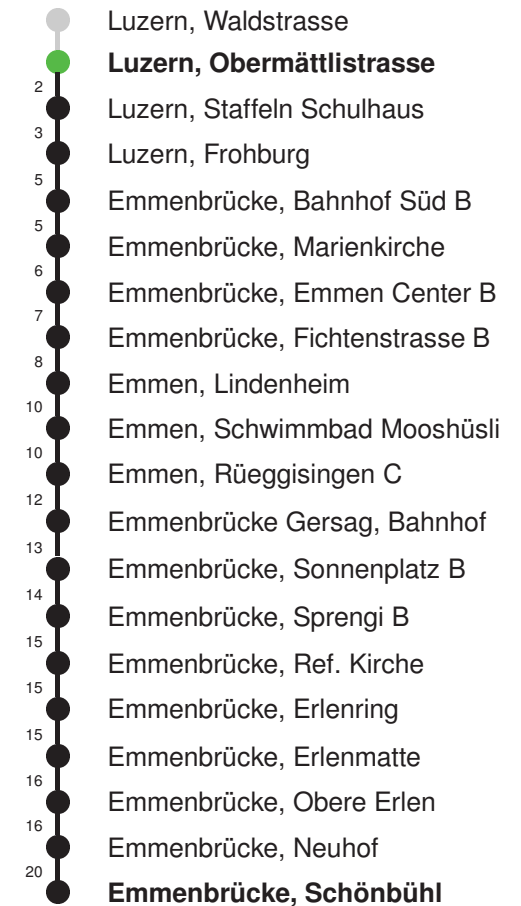

Abfahrtszeiten ab Luzern, Obermättlistrasse

	Montag - Freitag	Samstag	Sonn- und Feiertage*	
5	44	44		5
6	14 44	14 44		6
7	14 44	14 44		7
8	14 44	14 44		8
9	14 44	14 44		9
10	14 44	14 44		10
11	14 44	14 44		11
12	14 44	14 44		12
13	14 44	14 44		13
14	14 44	14 44		14
15	14 44	14 44		15
16	14 44	14 44		16
17	14 44	14 44		17
18	14 44	14 44		18
19	14 44	14 44		19
20				20
21				21
22				22
23				23
0				0

Linienverlauf mit ca. Reisezeit in Minuten

Gültig 10.12.2023-14.12.2024

* Als Sonn- und Feiertage gelten auch: Neujahr, 2. Januar, Karfreitag, Ostermontag, Auffahrt, Pfingstmontag, Fronleichnam, 1. August, Maria Himmelfahrt, Allerheiligen, Maria Empfängnis, Weihnachtstag und Stephanstag

Abfahrtszeiten ab Luzern, Obermättlistrasse

	Montag - Freitag		Samstag		Sonn- und Feiertage*		
5	29	59	29	59	59		5
6	29	59	29	59	29	59	6
7	29	59	29	59	29	59	7
8	29	59	29	59	29	59	8
9	29	59	29	59	29	59	9
10	29	59	29	59	29	59	10
11	29	59	29	59	29	59	11
12	29	59	29	59	29	59	12
13	29	59	29	59	29	59	13
14	29	59	29	59	29	59	14
15	29	59	29	59	29	59	15
16	29	59	29	59	29	59	16
17	29	59	29	59	29	59	17
18	29	59	29	59	29	59	18
19	29	59	29	59	29	59	19
20	29	59	29	59	29	59	20
21	29	59	29	59	29	59	21
22	29	59	29	59	29	59	22
23	29	59	29	59	29	59	23
0							0

Linienverlauf mit ca. Reisezeit in Minuten