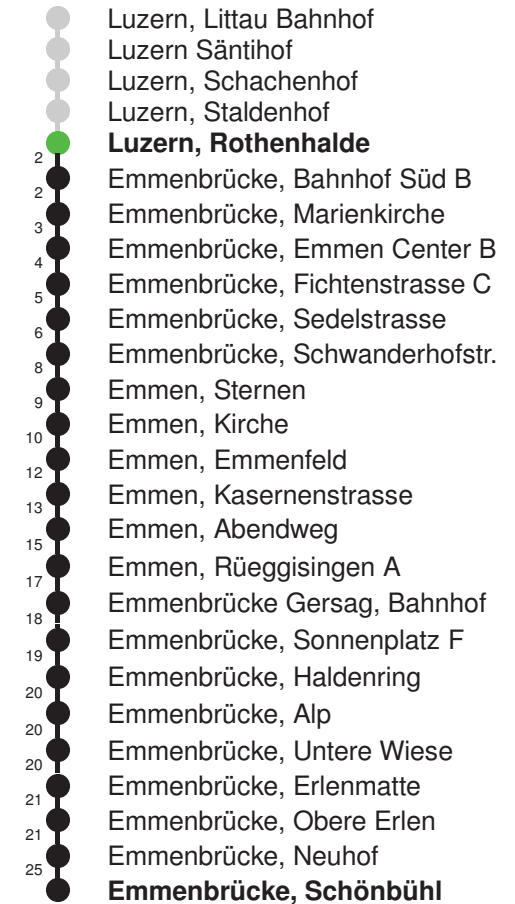

Abfahrtszeiten ab Luzern, Rothenhalde

	Montag - Freitag	Samstag	Sonn- und Feiertage*	
5	56	56		5
6	26 56	26 56		6
7	26 56	26 56		7
8	26 56	26 56		8
9	26 56	26 56		9
10	26 56	26 56		10
11	26 56	26 56		11
12	26 56	26 56		12
13	26 56	26 56		13
14	26 56	26 56		14
15	26 56	26 56		15
16	26 56	26 56		16
17	26 56	26 56		17
18	26 56	26 56		18
19	26 56	26 56		19
20				20
21				21
22				22
23				23
0				0

Linienverlauf mit ca. Reisezeit in Minuten

Gültig 10.12.2023-14.12.2024

* Als Sonn- und Feiertage gelten auch: Neujahr, 2. Januar, Karfreitag, Ostermontag, Auffahrt, Pfingstmontag, Fronleichnam, 1. August, Maria Himmelfahrt, Allerheiligen, Maria Empfängnis, Weihnachtstag und Stephanstag

Abfahrtszeiten ab Luzern, Rothenhalde

	Montag - Freitag		Samstag		Sonn- und Feiertage*		
5							5
6	24	54	24	54			6
7	24	54	24	54			7
8	24	54	24	54			8
9	24	54	24	54			9
10	24	54	24	54			10
11	24	54	24	54			11
12	24	54	24	54			12
13	24	54	24	54			13
14	24	54	24	54			14
15	24	54	24	54			15
16	24	54	24	54			16
17	24	54	24	54			17
18	24	54	24	54			18
19	24	54	24	54			19
20							20
21							21
22							22
23							23
0							0