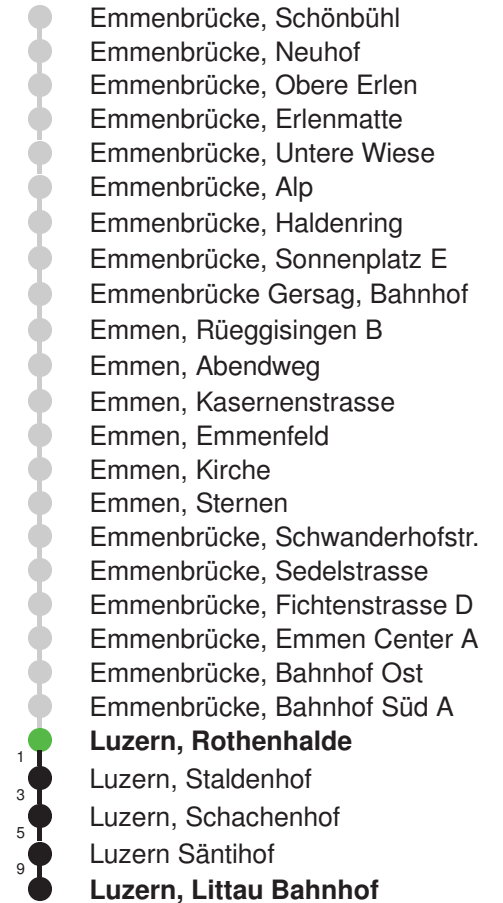

Abfahrtszeiten ab Luzern, Rothenhalde

	Montag - Freitag	Samstag	Sonn- und Feiertage*	
5	56	56		5
6	26 56	26 56		6
7	26 56	26 56		7
8	26 56	26 56		8
9	26 56	26 56		9
10	26 56	26 56		10
11	26 56	26 56		11
12	26 56	26 56		12
13	26 56	26 56		13
14	26 56	26 56		14
15	26 56	26 56		15
16	26 56	26 56		16
17	26 56	26 56		17
18	26 56	26 56		18
19	26 56	26 56		19
20				20
21				21
22				22
23				23
0				0

Linienverlauf mit ca. Reisezeit in Minuten

Gültig 10.12.2023-14.12.2024

* Als Sonn- und Feiertage gelten auch: Neujahr, 2. Januar, Karfreitag, Ostermontag, Auffahrt, Pfingstmontag, Fronleichnam, 1. August, Maria Himmelfahrt, Allerheiligen, Maria Empfängnis, Weihnachtstag und Stephanstag

Abfahrtszeiten ab Luzern, Rothenhalde

	Montag - Freitag		Samstag		Sonn- und Feiertage*		
5							5
6	24	54	24	54			6
7	24	54	24	54			7
8	24	54	24	54			8
9	24	54	24	54			9
10	24	54	24	54			10
11	24	54	24	54			11
12	24	54	24	54			12
13	24	54	24	54			13
14	24	54	24	54			14
15	24	54	24	54			15
16	24	54	24	54			16
17	24	54	24	54			17
18	24	54	24	54			18
19	24	54	24	54			19
20							20
21							21
22							22
23							23
0							0