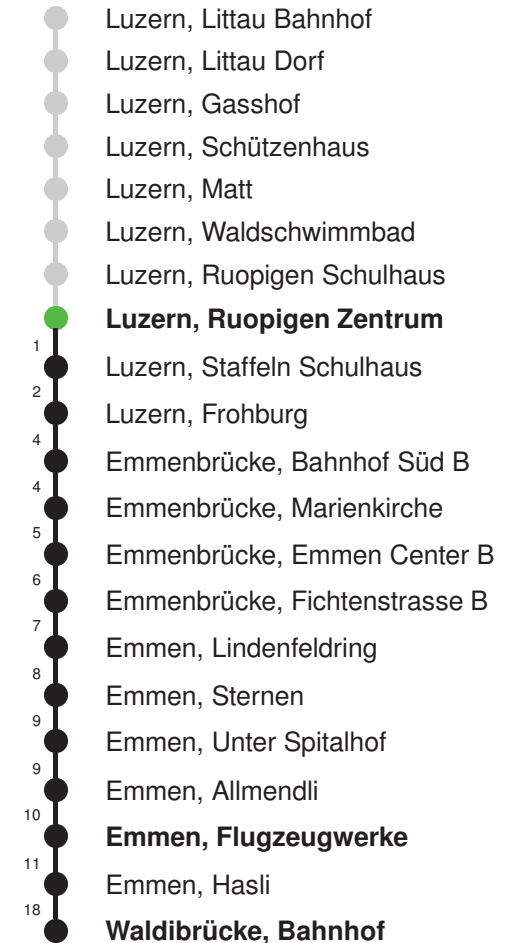

Abfahrtszeiten ab Luzern, Ruopigen Zentrum

	Montag - Freitag	Samstag	Sonn- und Feiertage*	
5	37_E 52	37_E 52		5
6	07 22 37 52	07_E 22 37_E 52	24_E 54_E	6
7	07 22 37 52	07_E 22 37_E 52	24_E 54_E	7
8	07 22 37_E 52	07_E 22 37_E 52	24_E 54_E	8
9	07_E 22 37_E 52	07_E 22 37_E 52	24_E 54_E	9
10	07_E 22 37_E 52	07_E 22 37_E 52	09_E 24_E 39_E 54_E	10
11	07_E 22 37_E 52	07_E 22 37_E 52	09_E 24_E 39_E 54_E	11
12	07_E 22 37_E 52	07_E 22 37_E 52	09_E 24_E 39_E 54_E	12
13	07_E 22 37_E 52	07_E 22 37_E 52	09_E 24_E 39_E 54_E	13
14	07_E 22 37_E 52	07_E 22 37_E 52	09_E 24_E 39_E 54_E	14
15	07_E 22 37 52	07_E 22 37_E 52	09_E 24_E 39_E 54_E	15
16	07 22 37 52	07_E 22 37_E 52	09_E 24_E 39_E 54_E	16
17	07 22 37 52	07_E 22 37_E 52	09_E 24_E 39_E 54_E	17
18	07 22 37 52	07_E 22 37_E 52	09_E 24_E 39_E 54_E	18
19	07 22 39_E 54_E	07_E 22 37_E 54_E	09_E 24_E 39_E 54_E	19
20	09_E 24_E 39_E 54_E	24_E 54_E	24_E 54_E	20
21	09_E 24_E 54_E	24_E 54_E	24_E 54_E	21
22	24_E 54_E	24_E 54_E	24_E 54_E	22
23	24_E 54_E	24_E 54_E	24_E 54_E	23
0	24_E	24_E	24_E	0

Gültig 10.12.2023-14.12.2024

E = nur bis Emmen, Flugzeugwerke

* Als Sonn- und Feiertage gelten auch: Neujahr, 2. Januar, Karfreitag, Ostermontag, Auffahrt, Pfingstmontag, Fronleichnam, 1. August, Maria Himmelfahrt, Allerheiligen, Maria Empfängnis, Weihnachtstag und Stephanstag

Linienverlauf mit ca. Reisezeit in Minuten

Fahrplan in Echtzeit