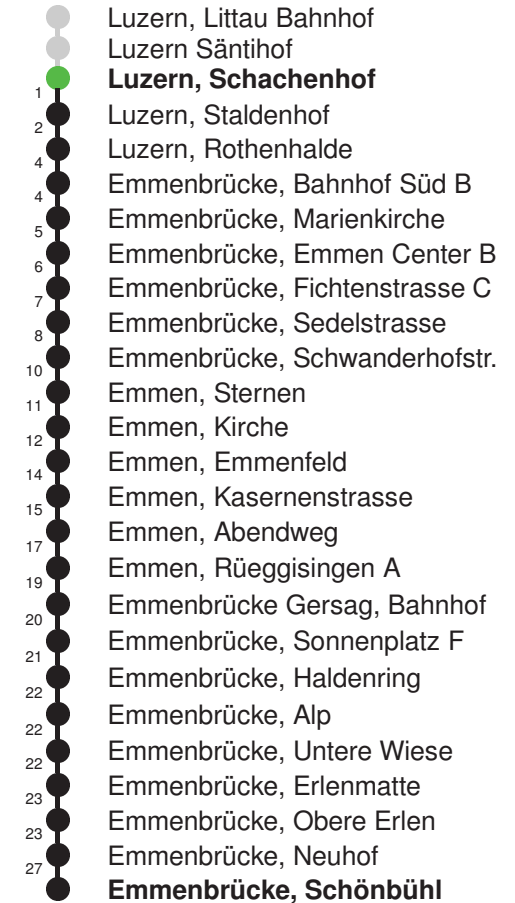

Abfahrtszeiten ab **Luzern, Schachenhof**

	Montag - Freitag	Samstag	Sonn- und Feiertage*	
<b>5</b>				<b>5</b>
<b>6</b>	22 52	22 52		<b>6</b>
<b>7</b>	22 52	22 52		<b>7</b>
<b>8</b>	22 52	22 52		<b>8</b>
<b>9</b>	22 52	22 52		<b>9</b>
<b>10</b>	22 52	22 52		<b>10</b>
<b>11</b>	22 52	22 52		<b>11</b>
<b>12</b>	22 52	22 52		<b>12</b>
<b>13</b>	22 52	22 52		<b>13</b>
<b>14</b>	22 52	22 52		<b>14</b>
<b>15</b>	22 52	22 52		<b>15</b>
<b>16</b>	22 52	22 52		<b>16</b>
<b>17</b>	22 52	22 52		<b>17</b>
<b>18</b>	22 52	22 52		<b>18</b>
<b>19</b>	22 52	22 52		<b>19</b>
<b>20</b>				<b>20</b>
<b>21</b>				<b>21</b>
<b>22</b>				<b>22</b>
<b>23</b>				<b>23</b>
<b>0</b>				<b>0</b>

Linienverlauf mit ca. Reisezeit in Minuten

Gültig 10.12.2023-14.12.2024

\* Als Sonn- und Feiertage gelten auch: Neujahr, 2. Januar, Karfreitag, Ostermontag, Auffahrt, Pfingstmontag, Fronleichnam, 1. August, Maria Himmelfahrt, Allerheiligen, Maria Empfängnis, Weihnachtstag und Stephanstag

## Abfahrtszeiten ab Luzern, Schachenhof

	Montag - Freitag	Samstag	Sonn- und Feiertage*	
5	59	59		5
6	29 59	29 59		6
7	29 59	29 59		7
8	29 59	29 59		8
9	29 59	29 59		9
10	29 59	29 59		10
11	29 59	29 59		11
12	29 59	29 59		12
13	29 59	29 59		13
14	29 59	29 59		14
15	29 59	29 59		15
16	29 59	29 59		16
17	29 59	29 59		17
18	29 59	29 59		18
19	29 59	29 59		19
20				20
21				21
22				22
23				23
0				0