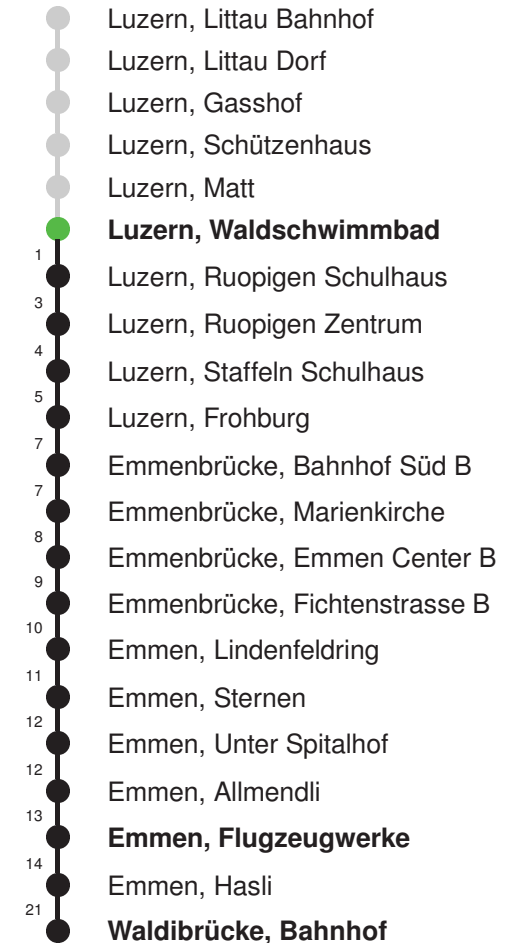

Linienerlauf mit ca. Reisezeit in Minuten

Gültig 10.12.2023-14.12.2024

* Als Sonn- und Feiertage gelten auch: Neujahr, 2. Januar, Karfreitag, Ostermontag, Auffahrt, Pfingstmontag, Fronleichnam, 1. August, Maria Himmelfahrt, Allerheiligen, Maria Empfängnis, Weihnachtstag und Stephanstag

Abfahrtszeiten ab Luzern, Waldschwimmbad

	Montag - Freitag	Samstag	Sonn- und Feiertage*	
5	34 _E 49	34 _E 49		5
6	04 19 34 49	04 _E 19 34 _E 49	21 _E 51 _E	6
7	04 19 34 49	04 _E 19 34 _E 49	21 _E 51 _E	7
8	04 19 34 _E 49	04 _E 19 34 _E 49	21 _E 51 _E	8
9	04 _E 19 34 _E 49	04 _E 19 34 _E 49	21 _E 51 _E	9
10	04 _E 19 34 _E 49	04 _E 19 34 _E 49	06 _E 21 _E 36 _E 51 _E	10
11	04 _E 19 34 _E 49	04 _E 19 34 _E 49	06 _E 21 _E 36 _E 51 _E	11
12	04 _E 19 34 _E 49	04 _E 19 34 _E 49	06 _E 21 _E 36 _E 51 _E	12
13	04 _E 19 34 _E 49	04 _E 19 34 _E 49	06 _E 21 _E 36 _E 51 _E	13
14	04 _E 19 34 _E 49	04 _E 19 34 _E 49	06 _E 21 _E 36 _E 51 _E	14
15	04 _E 19 34 49	04 _E 19 34 _E 49	06 _E 21 _E 36 _E 51 _E	15
16	04 19 34 49	04 _E 19 34 _E 49	06 _E 21 _E 36 _E 51 _E	16
17	04 19 34 49	04 _E 19 34 _E 49	06 _E 21 _E 36 _E 51 _E	17
18	04 19 34 49	04 _E 19 34 _E 49	06 _E 21 _E 36 _E 51 _E	18
19	04 19 36 _E 51 _E	04 _E 19 34 _E 51 _E	06 _E 21 _E 36 _E 51 _E	19
20	06 _E 21 _E 36 _E 51 _E	21 _E 51 _E	21 _E 51 _E	20
21	06 _E 21 _E 51 _E	21 _E 51 _E	21 _E 51 _E	21
22	21 _E 51 _E	21 _E 51 _E	21 _E 51 _E	22
23	21 _E 51 _E	21 _E 51 _E	21 _E 51 _E	23
0	21 _E	21 _E	21 _E	0

Gültig 10.12.2023-14.12.2024

E = nur bis Emmen, Flugzeugwerke

* Als Sonn- und Feiertage gelten auch: Neujahr, 2. Januar, Karfreitag, Ostermontag, Auffahrt, Pfingstmontag, Fronleichnam, 1. August, Maria Himmelfahrt, Allerheiligen, Maria Empfängnis, Weihnachtstag und Stephanstag

Linienverlauf mit ca. Reisezeit in Minuten

Fahrplan in Echtzeit