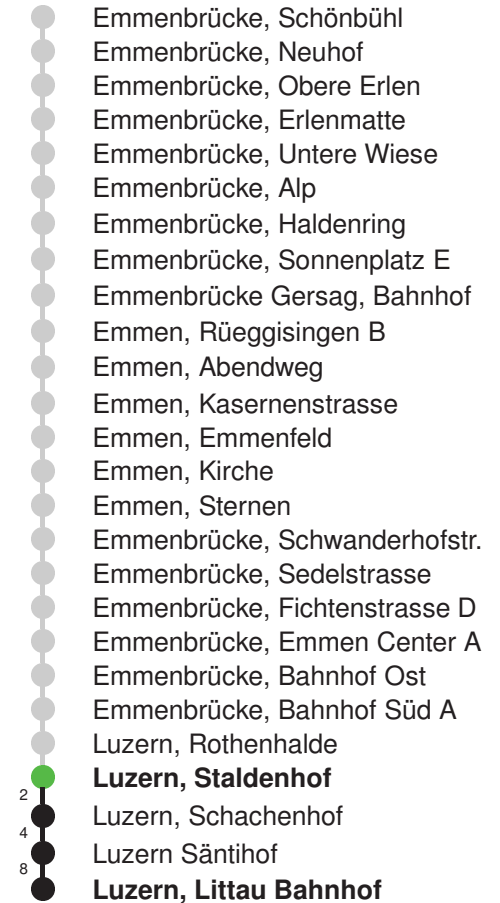

## Abfahrtszeiten ab Luzern, Staldenhof

	Montag - Freitag	Samstag	Sonn- und Feiertage*	
5	57	57		5
6	27 57	27 57		6
7	27 57	27 57		7
8	27 57	27 57		8
9	27 57	27 57		9
10	27 57	27 57		10
11	27 57	27 57		11
12	27 57	27 57		12
13	27 57	27 57		13
14	27 57	27 57		14
15	27 57	27 57		15
16	27 57	27 57		16
17	27 57	27 57		17
18	27 57	27 57		18
19	27 57	27 57		19
20				20
21				21
22				22
23				23
0				0

Linienverlauf mit ca. Reisezeit in Minuten

Gültig 10.12.2023-14.12.2024

\* Als Sonn- und Feiertage gelten auch: Neujahr, 2. Januar, Karfreitag, Ostermontag, Auffahrt, Pfingstmontag, Fronleichnam, 1. August, Maria Himmelfahrt, Allerheiligen, Maria Empfängnis, Weihnachtstag und Stephanstag

Abfahrtszeiten ab **Luzern, Staldenhof**

	Montag - Freitag	Samstag	Sonn- und Feiertage*	
<b>5</b>				<b>5</b>
<b>6</b>	23 53	23 53		<b>6</b>
<b>7</b>	23 53	23 53		<b>7</b>
<b>8</b>	23 53	23 53		<b>8</b>
<b>9</b>	23 53	23 53		<b>9</b>
<b>10</b>	23 53	23 53		<b>10</b>
<b>11</b>	23 53	23 53		<b>11</b>
<b>12</b>	23 53	23 53		<b>12</b>
<b>13</b>	23 53	23 53		<b>13</b>
<b>14</b>	23 53	23 53		<b>14</b>
<b>15</b>	23 53	23 53		<b>15</b>
<b>16</b>	23 53	23 53		<b>16</b>
<b>17</b>	23 53	23 53		<b>17</b>
<b>18</b>	23 53	23 53		<b>18</b>
<b>19</b>	23 53	23 53		<b>19</b>
<b>20</b>				<b>20</b>
<b>21</b>				<b>21</b>
<b>22</b>				<b>22</b>
<b>23</b>				<b>23</b>
<b>0</b>				<b>0</b>