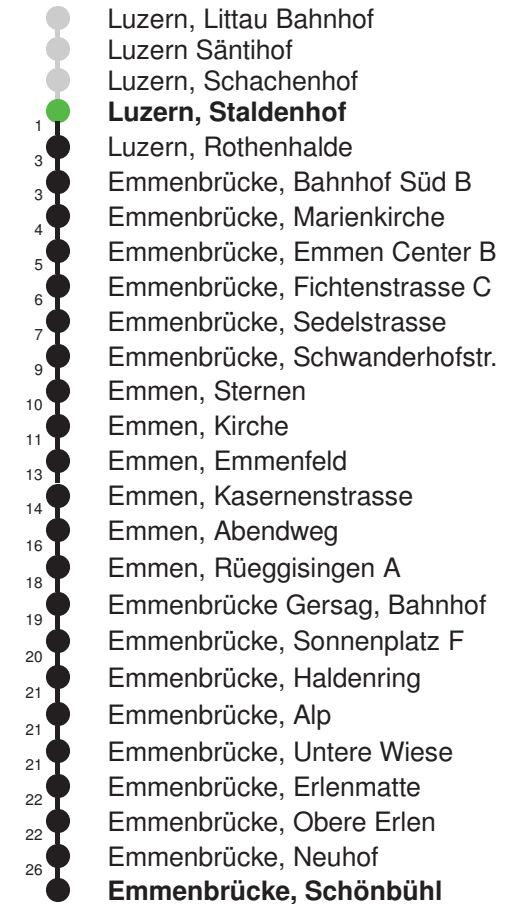

## Abfahrtszeiten ab Luzern, Staldenhof

	Montag - Freitag	Samstag	Sonn- und Feiertage*	
5	57	57		5
6	27 57	27 57		6
7	27 57	27 57		7
8	27 57	27 57		8
9	27 57	27 57		9
10	27 57	27 57		10
11	27 57	27 57		11
12	27 57	27 57		12
13	27 57	27 57		13
14	27 57	27 57		14
15	27 57	27 57		15
16	27 57	27 57		16
17	27 57	27 57		17
18	27 57	27 57		18
19	27 57	27 57		19
20				20
21				21
22				22
23				23
0				0

Linienverlauf mit ca. Reisezeit in Minuten

Gültig 10.12.2023-14.12.2024

\* Als Sonn- und Feiertage gelten auch: Neujahr, 2. Januar, Karfreitag, Ostermontag, Auffahrt, Pfingstmontag, Fronleichnam, 1. August, Maria Himmelfahrt, Allerheiligen, Maria Empfängnis, Weihnachtstag und Stephanstag

Abfahrtszeiten ab **Luzern, Staldenhof**

	Montag - Freitag	Samstag	Sonn- und Feiertage*	
<b>5</b>				<b>5</b>
<b>6</b>	23 53	23 53		<b>6</b>
<b>7</b>	23 53	23 53		<b>7</b>
<b>8</b>	23 53	23 53		<b>8</b>
<b>9</b>	23 53	23 53		<b>9</b>
<b>10</b>	23 53	23 53		<b>10</b>
<b>11</b>	23 53	23 53		<b>11</b>
<b>12</b>	23 53	23 53		<b>12</b>
<b>13</b>	23 53	23 53		<b>13</b>
<b>14</b>	23 53	23 53		<b>14</b>
<b>15</b>	23 53	23 53		<b>15</b>
<b>16</b>	23 53	23 53		<b>16</b>
<b>17</b>	23 53	23 53		<b>17</b>
<b>18</b>	23 53	23 53		<b>18</b>
<b>19</b>	23 53	23 53		<b>19</b>
<b>20</b>				<b>20</b>
<b>21</b>				<b>21</b>
<b>22</b>				<b>22</b>
<b>23</b>				<b>23</b>
<b>0</b>				<b>0</b>