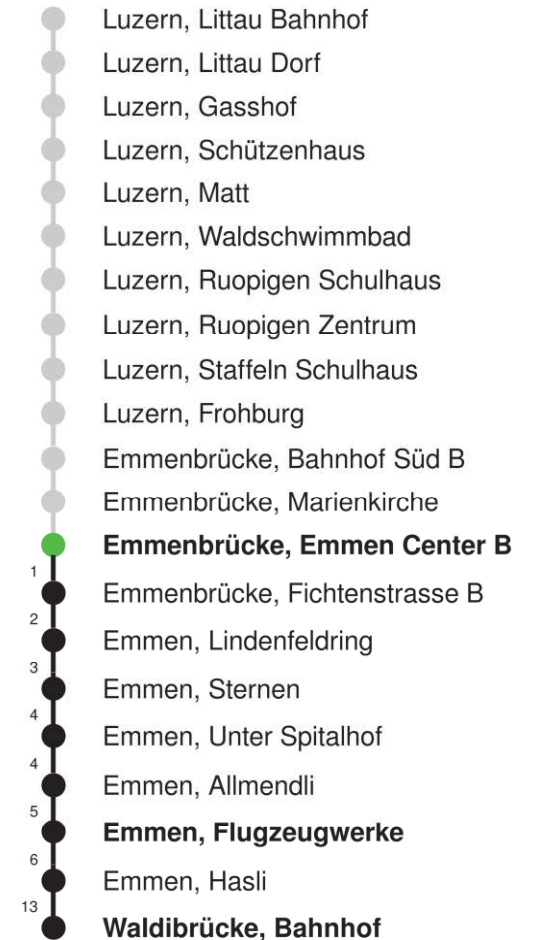

Abfahrtszeiten ab Emmenbrücke, Emmen Center B

	Montag - Freitag	Samstag	Sonn- und Feiertage*	
5	43E 58	43E 58		5
6	13 28 43 58	13E 28 43E 58	30E	6
7	13 28 43 58	13E 28 43E 58	00E 30E	7
8	13 28 43E 58	13E 28 43E 58	00E 30E	8
9	13E 28 43E 58	13E 28 43E 58	00E 30E	9
10	13E 28 43E 58	13E 28 43E 58	00E 15E 30E 45E	10
11	13E 28 43E 58	13E 28 43E 58	00E 15E 30E 45E	11
12	13E 28 43E 58	13E 28 43E 58	00E 15E 30E 45E	12
13	13E 28 43E 58	13E 28 43E 58	00E 15E 30E 45E	13
14	13E 28 43E 58	13E 28 43E 58	00E 15E 30E 45E	14
15	13E 28 43 58	13E 28 43E 58	00E 15E 30E 45E	15
16	13 28 43 58	13E 28 43E 58	00E 15E 30E 45E	16
17	13 28 43 58	13E 28 43E 58	00E 15E 30E 45E	17
18	13 28 43 58	13E 28 43E 58	00E 15E 30E 45E	18
19	13 28 45E	13E 28 43E	00E 15E 30E 45E	19
20	00E 15E 30E 45E	00E 30E	00E 30E	20
21	00E 15E 30E	00E 30E	00E 30E	21
22	00E 30E	00E 30E	00E 30E	22
23	00E 30E	00E 30E	00E 30E	23
0	00E 30E	00E 30E	00E 30E	0

Gültig 10.12.2023-14.12.2024

E = nur bis Emmen, Flugzeugwerke

* Als Sonn- und Feiertage gelten auch: Neujahr, 2. Januar, Karfreitag, Ostermontag, Auffahrt, Pfingstmontag, Fronleichnam, 1. August, Maria Himmelfahrt, Allerheiligen, Maria Empfängnis, Weihnachtstag und Stephanstag

Linienverlauf mit ca. Reisezeit in Minuten