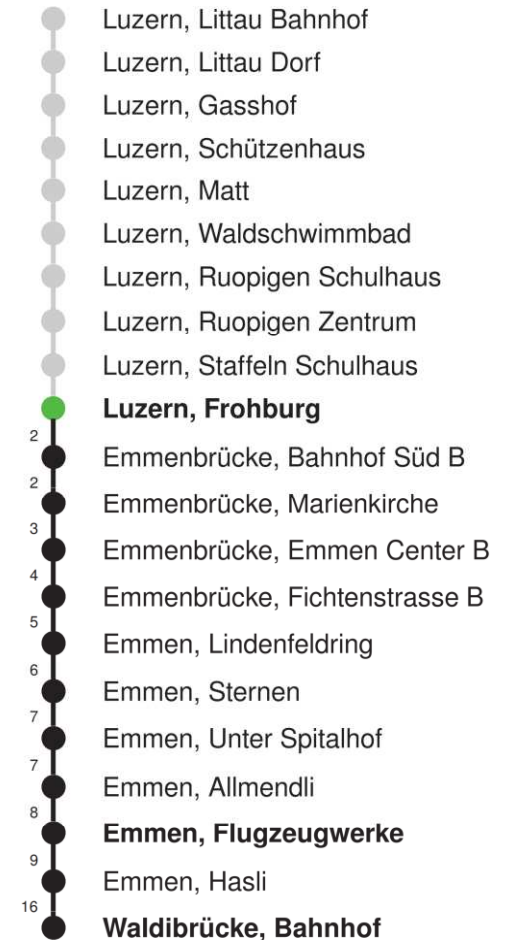

Abfahrtszeiten ab Luzern, Frohburg

	Montag - Freitag	Samstag	Sonn- und Feiertage*	
5	39_E 54	39_E 54		5
6	09 24 39 54	09_E 24 39_E 54	26_E 56_E	6
7	09 24 39 54	09_E 24 39_E 54	26_E 56_E	7
8	09 24 39_E 54	09_E 24 39_E 54	26_E 56_E	8
9	09_E 24 39_E 54	09_E 24 39_E 54	26_E 56_E	9
10	09_E 24 39_E 54	09_E 24 39_E 54	11_E 26_E 41_E 56_E	10
11	09_E 24 39_E 54	09_E 24 39_E 54	11_E 26_E 41_E 56_E	11
12	09_E 24 39_E 54	09_E 24 39_E 54	11_E 26_E 41_E 56_E	12
13	09_E 24 39_E 54	09_E 24 39_E 54	11_E 26_E 41_E 56_E	13
14	09_E 24 39_E 54	09_E 24 39_E 54	11_E 26_E 41_E 56_E	14
15	09_E 24 39 54	09_E 24 39_E 54	11_E 26_E 41_E 56_E	15
16	09 24 39 54	09_E 24 39_E 54	11_E 26_E 41_E 56_E	16
17	09 24 39 54	09_E 24 39_E 54	11_E 26_E 41_E 56_E	17
18	09 24 39 54	09_E 24 39_E 54	11_E 26_E 41_E 56_E	18
19	09 24 41_E 56_E	09_E 24 39_E 56_E	11_E 26_E 41_E 56_E	19
20	11_E 26_E 41_E 56_E	26_E 56_E	26_E 56_E	20
21	11_E 26_E 56_E	26_E 56_E	26_E 56_E	21
22	26_E 56_E	26_E 56_E	26_E 56_E	22
23	26_E 56_E	26_E 56_E	26_E 56_E	23
0	26_E	26_E	26_E	0

Gültig 10.12.2023-14.12.2024

E = nur bis Emmen, Flugzeugwerke

* Als Sonn- und Feiertage gelten auch: Neujahr, 2. Januar, Karfreitag, Ostermontag, Auffahrt, Pfingstmontag, Fronleichnam, 1. August, Maria Himmelfahrt, Allerheiligen, Maria Empfängnis, Weihnachtstag und Stephanstag

Linienverlauf mit ca. Reisezeit in Minuten