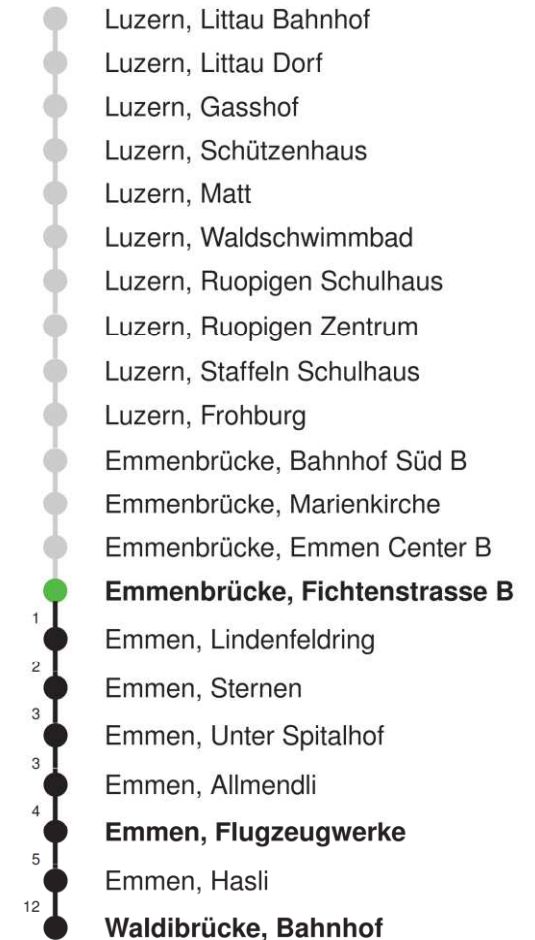

Abfahrtszeiten ab Emmenbrücke, Fichtenstrasse B

	Montag - Freitag	Samstag	Sonn- und Feiertage*	
5	44E 59	44E 59		5
6	14 29 44 59	14E 29 44E 59	31E	6
7	14 29 44 59	14E 29 44E 59	01E 31E	7
8	14 29 44E 59	14E 29 44E 59	01E 31E	8
9	14E 29 44E 59	14E 29 44E 59	01E 31E	9
10	14E 29 44E 59	14E 29 44E 59	01E 16E 31E 46E	10
11	14E 29 44E 59	14E 29 44E 59	01E 16E 31E 46E	11
12	14E 29 44E 59	14E 29 44E 59	01E 16E 31E 46E	12
13	14E 29 44E 59	14E 29 44E 59	01E 16E 31E 46E	13
14	14E 29 44E 59	14E 29 44E 59	01E 16E 31E 46E	14
15	14E 29 44 59	14E 29 44E 59	01E 16E 31E 46E	15
16	14 29 44 59	14E 29 44E 59	01E 16E 31E 46E	16
17	14 29 44 59	14E 29 44E 59	01E 16E 31E 46E	17
18	14 29 44 59	14E 29 44E 59	01E 16E 31E 46E	18
19	14 29 46E	14E 29 44E	01E 16E 31E 46E	19
20	01E 16E 31E 46E	01E 31E	01E 31E	20
21	01E 16E 31E	01E 31E	01E 31E	21
22	01E 31E	01E 31E	01E 31E	22
23	01E 31E	01E 31E	01E 31E	23
0	01E 31E	01E 31E	01E 31E	0

Gültig 10.12.2023-14.12.2024

E = nur bis Emmen, Flugzeugwerke

* Als Sonn- und Feiertage gelten auch: Neujahr, 2. Januar, Karfreitag, Ostermontag, Auffahrt, Pfingstmontag, Fronleichnam, 1. August, Maria Himmelfahrt, Allerheiligen, Maria Empfängnis, Weihnachtstag und Stephanstag

Linienverlauf mit ca. Reisezeit in Minuten

Fahrplan in Echtzeit