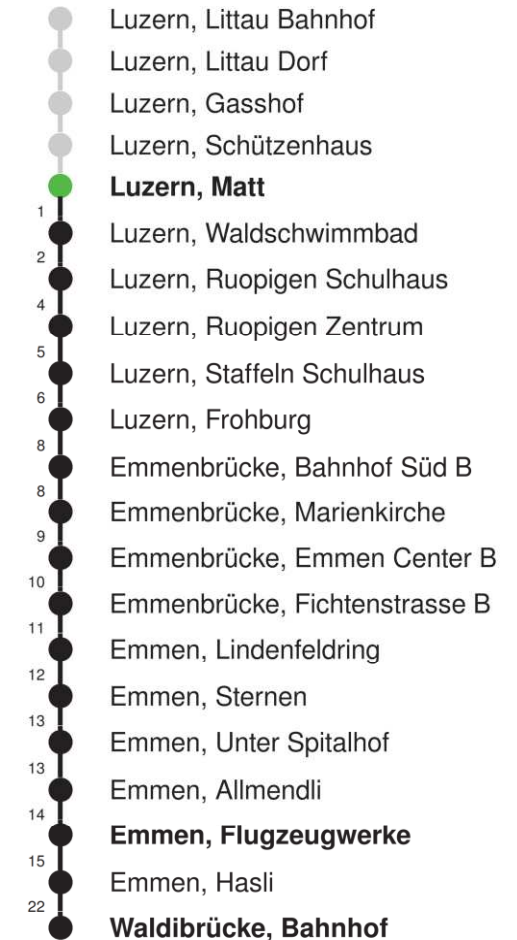

Abfahrtszeiten ab **Luzern, Matt**

	Montag - Freitag	Samstag	Sonn- und Feiertage*	
5	33E 48	33E 48		5
6	03 18 33 48	03E 18 33E 48	20E 50E	6
7	03 18 33 48	03E 18 33E 48	20E 50E	7
8	03 18 33E 48	03E 18 33E 48	20E 50E	8
9	03E 18 33E 48	03E 18 33E 48	20E 50E	9
10	03E 18 33E 48	03E 18 33E 48	05E 20E 35E 50E	10
11	03E 18 33E 48	03E 18 33E 48	05E 20E 35E 50E	11
12	03E 18 33E 48	03E 18 33E 48	05E 20E 35E 50E	12
13	03E 18 33E 48	03E 18 33E 48	05E 20E 35E 50E	13
14	03E 18 33E 48	03E 18 33E 48	05E 20E 35E 50E	14
15	03E 18 33 48	03E 18 33E 48	05E 20E 35E 50E	15
16	03 18 33 48	03E 18 33E 48	05E 20E 35E 50E	16
17	03 18 33 48	03E 18 33E 48	05E 20E 35E 50E	17
18	03 18 33 48	03E 18 33E 48	05E 20E 35E 50E	18
19	03 18 35E 50E	03E 18 33E 50E	05E 20E 35E 50E	19
20	05E 20E 35E 50E	20E 50E	20E 50E	20
21	05E 20E 50E	20E 50E	20E 50E	21
22	20E 50E	20E 50E	20E 50E	22
23	20E 50E	20E 50E	20E 50E	23
0	20E	20E	20E	0

Gültig 10.12.2023-14.12.2024

E = nur bis Emmen, Flugzeugwerke

* Als Sonn- und Feiertage gelten auch: Neujahr, 2. Januar, Karfreitag, Ostermontag, Auffahrt, Pfingstmontag, Fronleichnam, 1. August, Maria Himmelfahrt, Allerheiligen, Maria Empfängnis, Weihnachtstag und Stephanstag

Linienverlauf mit ca. Reisezeit in Minuten