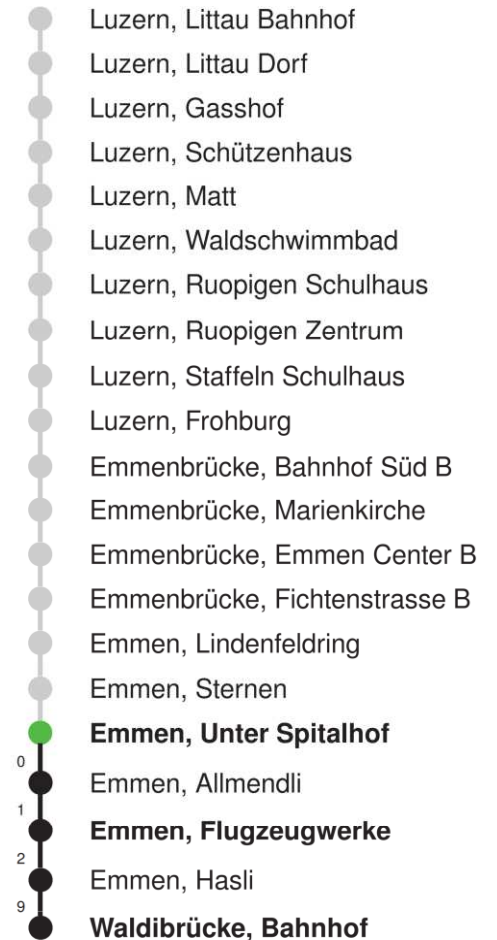

Abfahrtszeiten ab Emmen, Unter Spitalhof

	Montag - Freitag	Samstag	Sonn- und Feiertage*	
5	47E	47E		5
6	02 17 32 47	02 17E 32 47E	34E	6
7	02 17 32 47	02 17E 32 47E	04E 34E	7
8	02 17 32 47E	02 17E 32 47E	04E 34E	8
9	02 17E 32 47E	02 17E 32 47E	04E 34E	9
10	02 17E 32 47E	02 17E 32 47E	04E 19E 34E 49E	10
11	02 17E 32 47E	02 17E 32 47E	04E 19E 34E 49E	11
12	02 17E 32 47E	02 17E 32 47E	04E 19E 34E 49E	12
13	02 17E 32 47E	02 17E 32 47E	04E 19E 34E 49E	13
14	02 17E 32 47E	02 17E 32 47E	04E 19E 34E 49E	14
15	02 17E 32 47	02 17E 32 47E	04E 19E 34E 49E	15
16	02 17 32 47	02 17E 32 47E	04E 19E 34E 49E	16
17	02 17 32 47	02 17E 32 47E	04E 19E 34E 49E	17
18	02 17 32 47	02 17E 32 47E	04E 19E 34E 49E	18
19	02 17 32 49E	02 17E 32 47E	04E 19E 34E 49E	19
20	04E 19E 34E 49E	04E 34E	04E 34E	20
21	04E 19E 34E	04E 34E	04E 34E	21
22	04E 34E	04E 34E	04E 34E	22
23	04E 34E	04E 34E	04E 34E	23
0	04E 34E	04E 34E	04E 34E	0

Gültig 10.12.2023-14.12.2024

E = nur bis Emmen, Flugzeugwerke

* Als Sonn- und Feiertage gelten auch: Neujahr, 2. Januar, Karfreitag, Ostermontag, Auffahrt, Pfingstmontag, Fronleichnam, 1. August, Maria Himmelfahrt, Allerheiligen, Maria Empfängnis, Weihnachtstag und Stephanstag

Linienverlauf mit ca. Reisezeit in Minuten