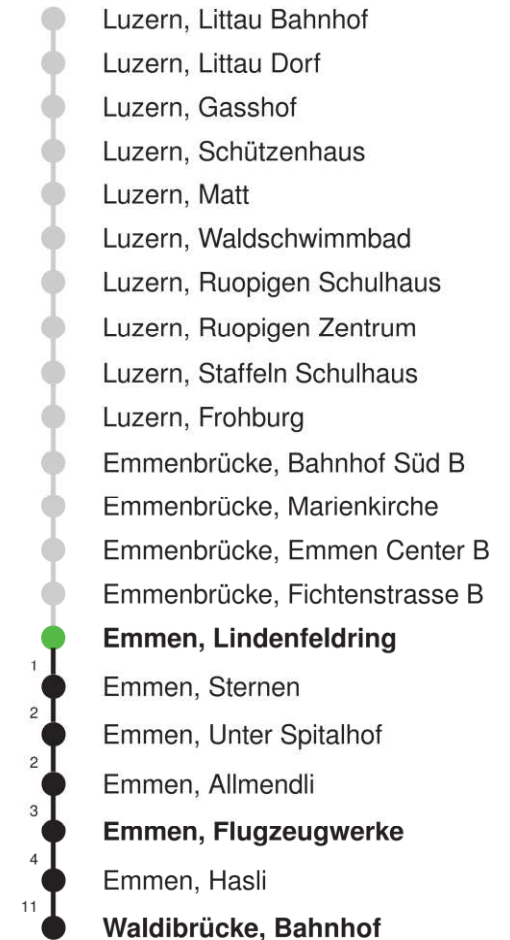

Abfahrtszeiten ab Emmen, Lindenfeldring

	Montag - Freitag	Samstag	Sonn- und Feiertage*	
5	45E	45E		5
6	00 15 30 45	00 15E 30 45E	32E	6
7	00 15 30 45	00 15E 30 45E	02E 32E	7
8	00 15 30 45E	00 15E 30 45E	02E 32E	8
9	00 15E 30 45E	00 15E 30 45E	02E 32E	9
10	00 15E 30 45E	00 15E 30 45E	02E 17E 32E 47E	10
11	00 15E 30 45E	00 15E 30 45E	02E 17E 32E 47E	11
12	00 15E 30 45E	00 15E 30 45E	02E 17E 32E 47E	12
13	00 15E 30 45E	00 15E 30 45E	02E 17E 32E 47E	13
14	00 15E 30 45E	00 15E 30 45E	02E 17E 32E 47E	14
15	00 15E 30 45	00 15E 30 45E	02E 17E 32E 47E	15
16	00 15 30 45	00 15E 30 45E	02E 17E 32E 47E	16
17	00 15 30 45	00 15E 30 45E	02E 17E 32E 47E	17
18	00 15 30 45	00 15E 30 45E	02E 17E 32E 47E	18
19	00 15 30 47E	00 15E 30 45E	02E 17E 32E 47E	19
20	02E 17E 32E 47E	02E 32E	02E 32E	20
21	02E 17E 32E	02E 32E	02E 32E	21
22	02E 32E	02E 32E	02E 32E	22
23	02E 32E	02E 32E	02E 32E	23
0	02E 32E	02E 32E	02E 32E	0

Gültig 10.12.2023-14.12.2024

E = nur bis Emmen, Flugzeugwerke

* Als Sonn- und Feiertage gelten auch: Neujahr, 2. Januar, Karfreitag, Ostermontag, Auffahrt, Pfingstmontag, Fronleichnam, 1. August, Maria Himmelfahrt, Allerheiligen, Maria Empfängnis, Weihnachtstag und Stephanstag

Linienverlauf mit ca. Reisezeit in Minuten