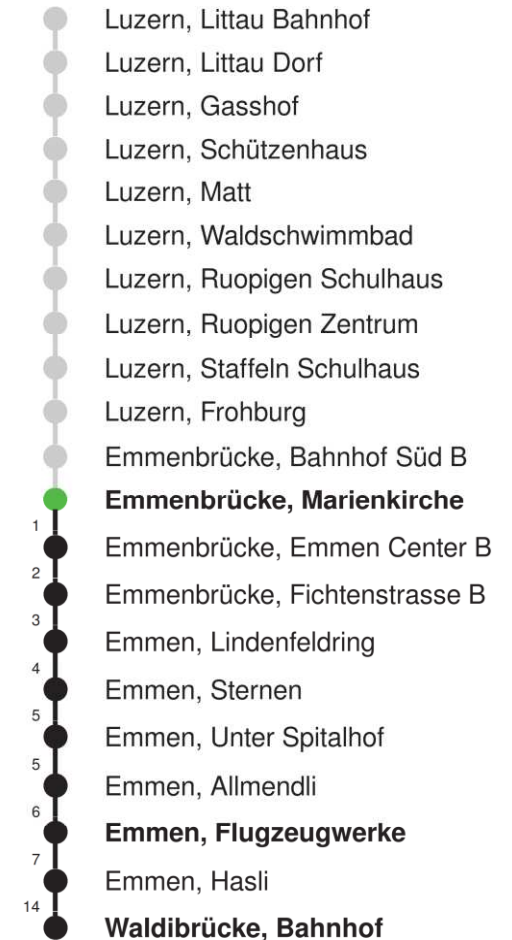

Abfahrtszeiten ab Emmenbrücke, Marienkirche

	Montag - Freitag	Samstag	Sonn- und Feiertage*	
5	42E 57	42E 57		5
6	12 27 42 57	12E 27 42E 57	29E 59E	6
7	12 27 42 57	12E 27 42E 57	29E 59E	7
8	12 27 42E 57	12E 27 42E 57	29E 59E	8
9	12E 27 42E 57	12E 27 42E 57	29E 59E	9
10	12E 27 42E 57	12E 27 42E 57	14E 29E 44E 59E	10
11	12E 27 42E 57	12E 27 42E 57	14E 29E 44E 59E	11
12	12E 27 42E 57	12E 27 42E 57	14E 29E 44E 59E	12
13	12E 27 42E 57	12E 27 42E 57	14E 29E 44E 59E	13
14	12E 27 42E 57	12E 27 42E 57	14E 29E 44E 59E	14
15	12E 27 42 57	12E 27 42E 57	14E 29E 44E 59E	15
16	12 27 42 57	12E 27 42E 57	14E 29E 44E 59E	16
17	12 27 42 57	12E 27 42E 57	14E 29E 44E 59E	17
18	12 27 42 57	12E 27 42E 57	14E 29E 44E 59E	18
19	12 27 44E 59E	12E 27 42E 59E	14E 29E 44E 59E	19
20	14E 29E 44E 59E	29E 59E	29E 59E	20
21	14E 29E 59E	29E 59E	29E 59E	21
22	29E 59E	29E 59E	29E 59E	22
23	29E 59E	29E 59E	29E 59E	23
0	29E	29E	29E	0

Gültig 10.12.2023-14.12.2024

E = nur bis Emmen, Flugzeugwerke

* Als Sonn- und Feiertage gelten auch: Neujahr, 2. Januar, Karfreitag, Ostermontag, Auffahrt, Pfingstmontag, Fronleichnam, 1. August, Maria Himmelfahrt, Allerheiligen, Maria Empfängnis, Weihnachtstag und Stephanstag

Linienverlauf mit ca. Reisezeit in Minuten