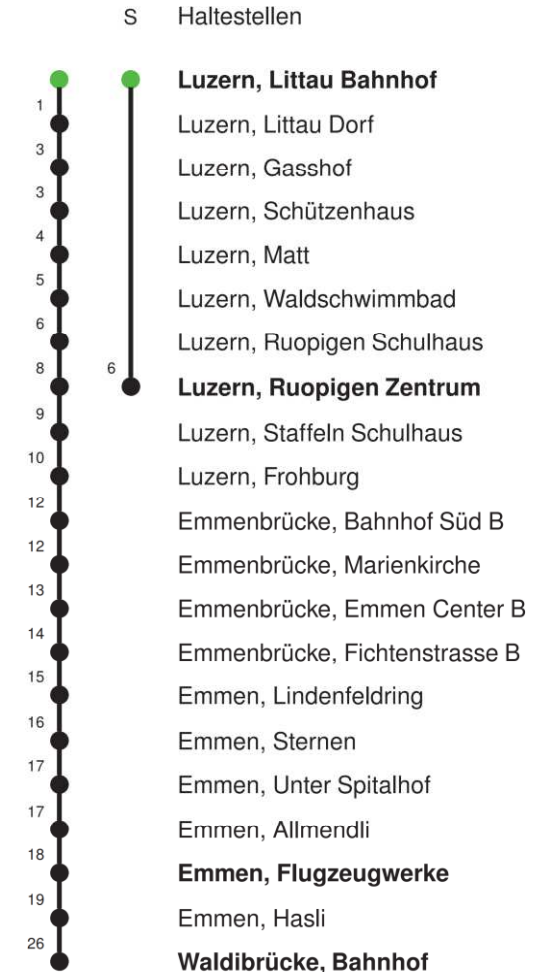

Abfahrtszeiten ab Luzern, Littau Bahnhof

	Montag - Freitag	Samstag	Sonn- und Feiertage*	
5	29_E 44 59	29_E 44 59_E		5
6	14 29 44 59	14 29_E 44 59_E	16_E 46_E	6
7	14 29 40_S 44 59	14 29_E 44 59_E	16_E 46_E	7
8	14 29_E 44 59_E	14 29_E 44 59_E	16_E 46_E	8
9	14 29_E 44 59_E	14 29_E 44 59_E	16_E 46_E	9
10	14 29_E 44 59_E	14 29_E 44 59_E	01_E 16_E 31_E 46_E	10
11	14 29_E 44 59_E	14 29_E 44 59_E	01_E 16_E 31_E 46_E	11
12	14 29_E 44 59_E	14 29_E 44 59_E	01_E 16_E 31_E 46_E	12
13	14 29_E 44 59_E	14 29_E 44 59_E	01_E 16_E 31_E 46_E	13
14	14 29_E 44 59_E	14 29_E 44 59_E	01_E 16_E 31_E 46_E	14
15	14 29 44 59	14 29_E 44 59_E	01_E 16_E 31_E 46_E	15
16	14 29 44 59	14 29_E 44 59_E	01_E 16_E 31_E 46_E	16
17	14 29 44 59	14 29_E 44 59_E	01_E 16_E 31_E 46_E	17
18	14 29 44 59	14 29_E 44 59_E	01_E 16_E 31_E 46_E	18
19	14 31_E 46_E	14 29_E 46_E	01_E 16_E 31_E 46_E	19
20	01_E 16_E 31_E 46_E	16_E 46_E	16_E 46_E	20
21	01_E 16_E 46_E	16_E 46_E	16_E 46_E	21
22	16_E 46_E	16_E 46_E	16_E 46_E	22
23	16_E 46_E	16_E 46_E	16_E 46_E	23
0	16_E	16_E	16_E	0

Gültig 10.12.2023-14.12.2024

E = nur bis Emmen, Flugzeugwerke

S = Schulbus fährt nur während der Schulzeit: 11.12.-22.12.23•08.01.-02.02.24•19.02.-28.03.24•15.04.-05.07.24•19.08.-27.09.24•14.10.-13.12.24

* Als Sonn- und Feiertage gelten auch: Neujahr, 2. Januar, Karfreitag, Ostermontag, Auffahrt, Pfingstmontag, Fronleichnam, 1. August, Maria Himmelfahrt, Allerheiligen, Maria Empfängnis, Weihnachtstag und Stephanstag

Linienverläufe mit ca. Reisezeit in Minuten