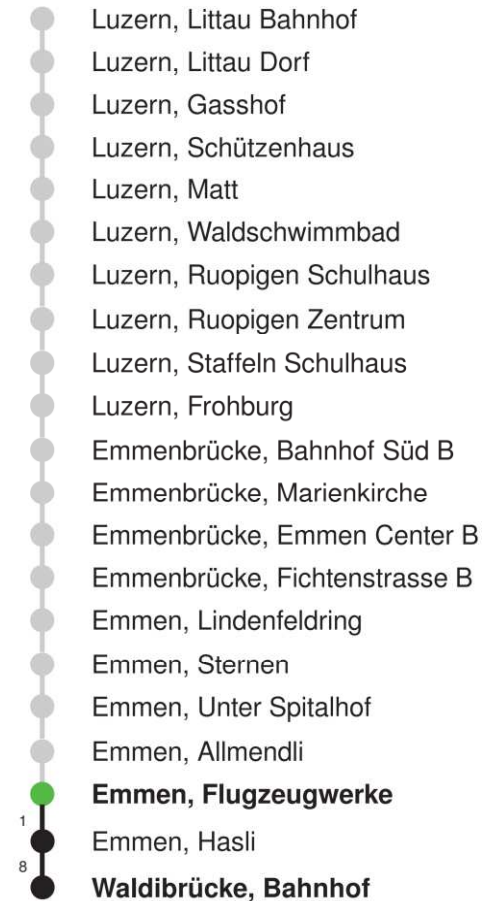

Abfahrtszeiten ab Emmen, Flugzeugwerke

	Montag - Freitag				Samstag		Sonn- und Feiertage*		
5									5
6	03	18	33	48	03	33			6
7	03	18	33	48	03	33			7
8	03	18	33		03	33			8
9	03	33			03	33			9
10	03	33			03	33			10
11	03	33			03	33			11
12	03	33			03	33			12
13	03	33			03	33			13
14	03	33			03	33			14
15	03	33	48		03	33			15
16	03	18	33	48	03	33			16
17	03	18	33	48	03	33			17
18	03	18	33	48	03	33			18
19	03	18	33		03	33			19
20									20
21									21
22									22
23									23
0									0

Linienverlauf mit ca. Reisezeit in Minuten

Gültig 10.12.2023-14.12.2024

* Als Sonn- und Feiertage gelten auch: Neujahr, 2. Januar, Karfreitag, Ostermontag, Auffahrt, Pfingstmontag, Fronleichnam, 1. August, Maria Himmelfahrt, Allerheiligen, Maria Empfängnis, Weihnachtstag und Stephanstag