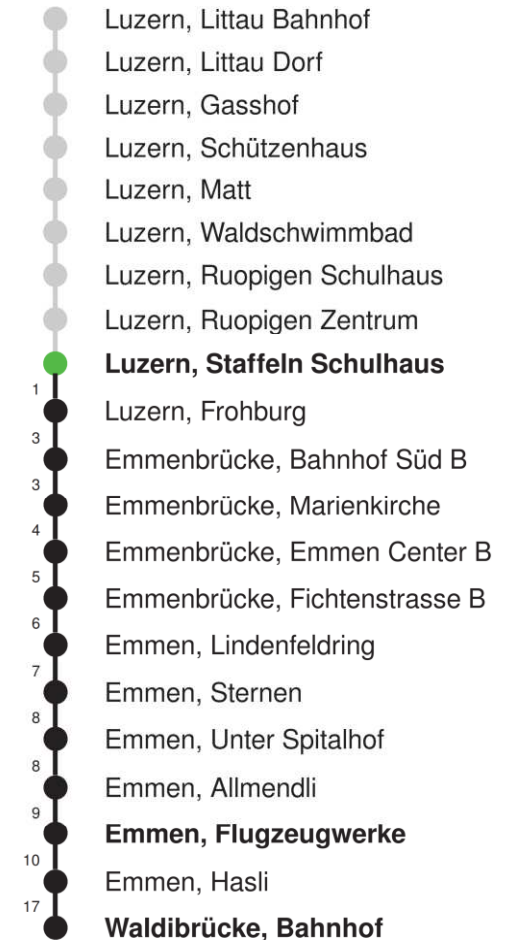

Abfahrtszeiten ab **Luzern, Staffeln Schulhaus**

	Montag - Freitag	Samstag	Sonn- und Feiertage*	
5	38E 53	38E 53		5
6	08 23 38 53	08E 23 38E 53	25E 55E	6
7	08 23 38 53	08E 23 38E 53	25E 55E	7
8	08 23 38E 53	08E 23 38E 53	25E 55E	8
9	08E 23 38E 53	08E 23 38E 53	25E 55E	9
10	08E 23 38E 53	08E 23 38E 53	10E 25E 40E 55E	10
11	08E 23 38E 53	08E 23 38E 53	10E 25E 40E 55E	11
12	08E 23 38E 53	08E 23 38E 53	10E 25E 40E 55E	12
13	08E 23 38E 53	08E 23 38E 53	10E 25E 40E 55E	13
14	08E 23 38E 53	08E 23 38E 53	10E 25E 40E 55E	14
15	08E 23 38 53	08E 23 38E 53	10E 25E 40E 55E	15
16	08 23 38 53	08E 23 38E 53	10E 25E 40E 55E	16
17	08 23 38 53	08E 23 38E 53	10E 25E 40E 55E	17
18	08 23 38 53	08E 23 38E 53	10E 25E 40E 55E	18
19	08 23 40E 55E	08E 23 38E 55E	10E 25E 40E 55E	19
20	10E 25E 40E 55E	25E 55E	25E 55E	20
21	10E 25E 55E	25E 55E	25E 55E	21
22	25E 55E	25E 55E	25E 55E	22
23	25E 55E	25E 55E	25E 55E	23
0	25E	25E	25E	0

Gültig 10.12.2023-14.12.2024

E = nur bis Emmen, Flugzeugwerke

* Als Sonn- und Feiertage gelten auch: Neujahr, 2. Januar, Karfreitag, Ostermontag, Auffahrt, Pfingstmontag, Fronleichnam, 1. August, Maria Himmelfahrt, Allerheiligen, Maria Empfängnis, Weihnachtstag und Stephanstag

Linienverlauf mit ca. Reisezeit in Minuten