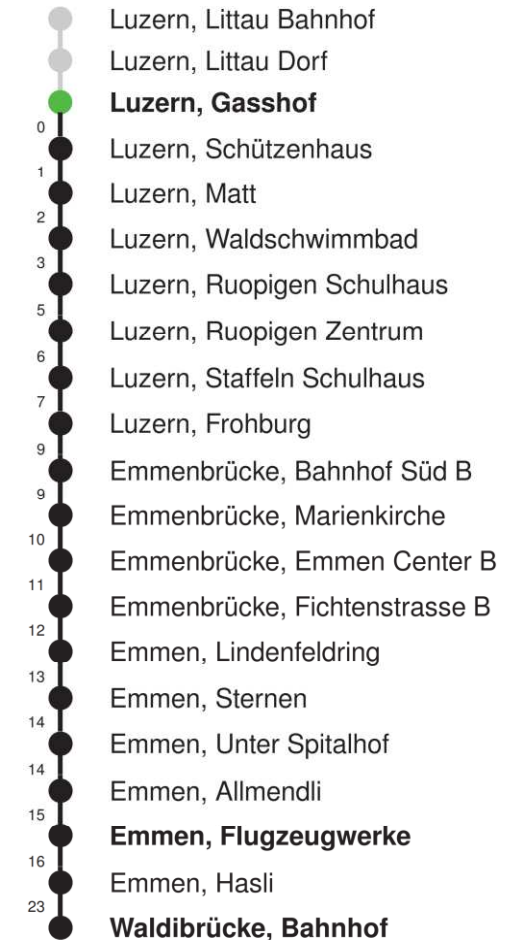

Abfahrtszeiten ab **Luzern, Gasshof**

	Montag - Freitag	Samstag	Sonn- und Feiertage*	
5	32E 47	32E 47		5
6	02 17 32 47	02E 17 32E 47	19E 49E	6
7	02 17 32 47	02E 17 32E 47	19E 49E	7
8	02 17 32E 47	02E 17 32E 47	19E 49E	8
9	02E 17 32E 47	02E 17 32E 47	19E 49E	9
10	02E 17 32E 47	02E 17 32E 47	04E 19E 34E 49E	10
11	02E 17 32E 47	02E 17 32E 47	04E 19E 34E 49E	11
12	02E 17 32E 47	02E 17 32E 47	04E 19E 34E 49E	12
13	02E 17 32E 47	02E 17 32E 47	04E 19E 34E 49E	13
14	02E 17 32E 47	02E 17 32E 47	04E 19E 34E 49E	14
15	02E 17 32 47	02E 17 32E 47	04E 19E 34E 49E	15
16	02 17 32 47	02E 17 32E 47	04E 19E 34E 49E	16
17	02 17 32 47	02E 17 32E 47	04E 19E 34E 49E	17
18	02 17 32 47	02E 17 32E 47	04E 19E 34E 49E	18
19	02 17 34E 49E	02E 17 32E 49E	04E 19E 34E 49E	19
20	04E 19E 34E 49E	19E 49E	19E 49E	20
21	04E 19E 49E	19E 49E	19E 49E	21
22	19E 49E	19E 49E	19E 49E	22
23	19E 49E	19E 49E	19E 49E	23
0	19E	19E	19E	0

Gültig 10.12.2023-14.12.2024

E = nur bis Emmen, Flugzeugwerke

* Als Sonn- und Feiertage gelten auch: Neujahr, 2. Januar, Karfreitag, Ostermontag, Auffahrt, Pfingstmontag, Fronleichnam, 1. August, Maria Himmelfahrt, Allerheiligen, Maria Empfängnis, Weihnachtstag und Stephanstag

Linienverlauf mit ca. Reisezeit in Minuten