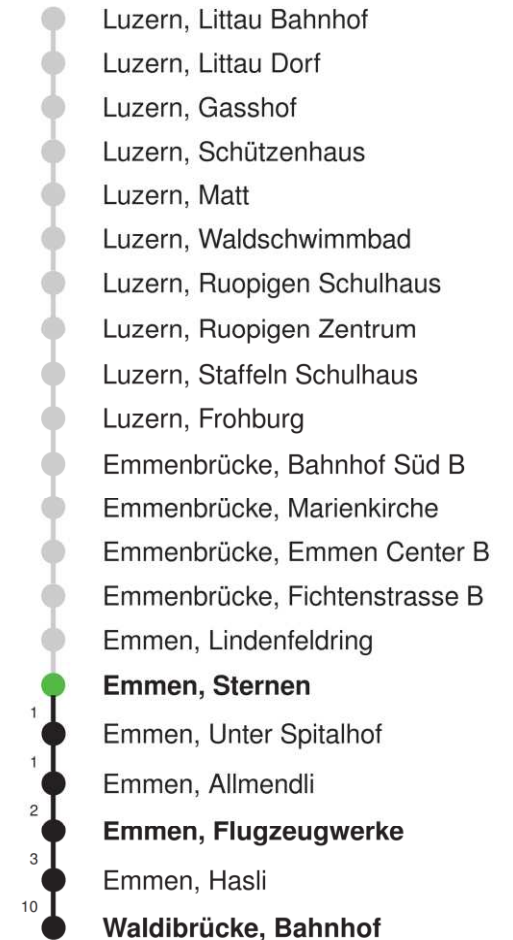

Abfahrtszeiten ab Emmen, Sternen

	Montag - Freitag	Samstag	Sonn- und Feiertage*	
5	46E	46E		5
6	01 16 31 46	01 16E 31 46E	33E	6
7	01 16 31 46	01 16E 31 46E	03E 33E	7
8	01 16 31 46E	01 16E 31 46E	03E 33E	8
9	01 16E 31 46E	01 16E 31 46E	03E 33E	9
10	01 16E 31 46E	01 16E 31 46E	03E 18E 33E 48E	10
11	01 16E 31 46E	01 16E 31 46E	03E 18E 33E 48E	11
12	01 16E 31 46E	01 16E 31 46E	03E 18E 33E 48E	12
13	01 16E 31 46E	01 16E 31 46E	03E 18E 33E 48E	13
14	01 16E 31 46E	01 16E 31 46E	03E 18E 33E 48E	14
15	01 16E 31 46	01 16E 31 46E	03E 18E 33E 48E	15
16	01 16 31 46	01 16E 31 46E	03E 18E 33E 48E	16
17	01 16 31 46	01 16E 31 46E	03E 18E 33E 48E	17
18	01 16 31 46	01 16E 31 46E	03E 18E 33E 48E	18
19	01 16 31 48E	01 16E 31 46E	03E 18E 33E 48E	19
20	03E 18E 33E 48E	03E 33E	03E 33E	20
21	03E 18E 33E	03E 33E	03E 33E	21
22	03E 33E	03E 33E	03E 33E	22
23	03E 33E	03E 33E	03E 33E	23
0	03E 33E	03E 33E	03E 33E	0

Gültig 10.12.2023-14.12.2024

E = nur bis Emmen, Flugzeugwerke

* Als Sonn- und Feiertage gelten auch: Neujahr, 2. Januar, Karfreitag, Ostermontag, Auffahrt, Pfingstmontag, Fronleichnam, 1. August, Maria Himmelfahrt, Allerheiligen, Maria Empfängnis, Weihnachtstag und Stephanstag

Linienverlauf mit ca. Reisezeit in Minuten