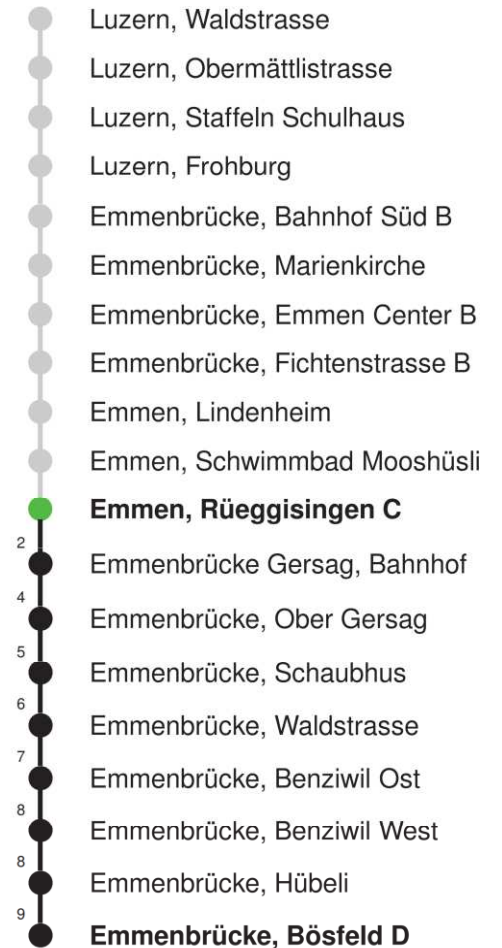

Abfahrtszeiten ab Emmen, Rüeggisingen C

	Montag - Freitag	Samstag	Sonn- und Feiertage*	
5	41	41		5
6	11 41	11 41	11 41	6
7	11 41	11 41	11 41	7
8	11 41	11 41	11 41	8
9	11 41	11 41	11 41	9
10	11 41	11 41	11 41	10
11	11 41	11 41	11 41	11
12	11 41	11 41	11 41	12
13	11 41	11 41	11 41	13
14	11 41	11 41	11 41	14
15	11 41	11 41	11 41	15
16	11 41	11 41	11 41	16
17	11 41	11 41	11 41	17
18	11 41	11 41	11 41	18
19	11 41	11 41	11 41	19
20	11 41	11 41	11 41	20
21	11 41	11 41	11 41	21
22	11 41	11 41	11 41	22
23	11 41	11 41	11 41	23
0	11	11	11	0

Gültig 10.12.2023-14.12.2024

Der Bus fährt ab Emmenbrücke, Bösfeld D weiter als Linie 44 nach Emmen, Flugzeugwerke

* Als Sonn- und Feiertage gelten auch: Neujahr, 2. Januar, Karfreitag, Ostermontag, Auffahrt, Pfingstmontag, Fronleichnam, 1. August, Maria Himmelfahrt, Allerheiligen, Maria Empfängnis, Weihnachtstag und Stephanstag

Linienverlauf mit ca. Reisezeit in Minuten