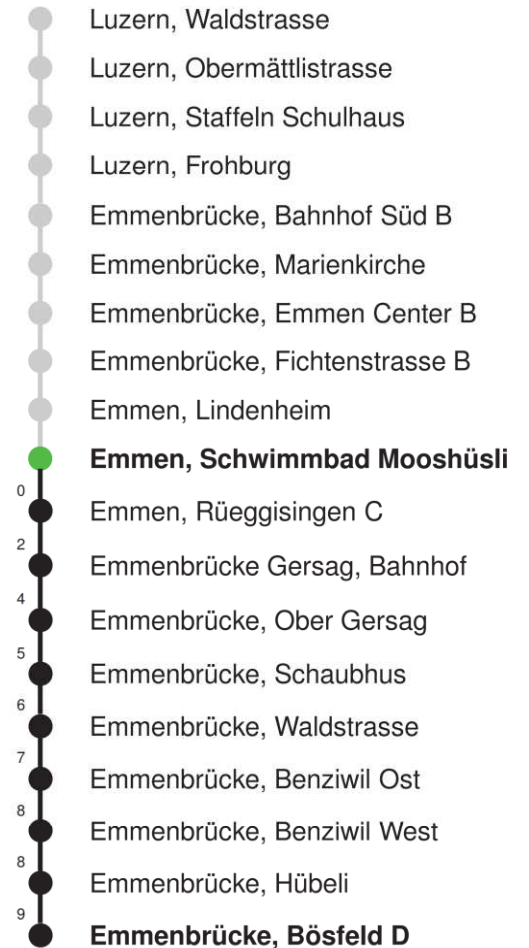

Abfahrtszeiten ab Emmen, Schwimmbad Mooshüsli

	Montag - Freitag	Samstag	Sonn- und Feiertage*	
5	41	41		5
6	11 41	11 41	11 41	6
7	11 41	11 41	11 41	7
8	11 41	11 41	11 41	8
9	11 41	11 41	11 41	9
10	11 41	11 41	11 41	10
11	11 41	11 41	11 41	11
12	11 41	11 41	11 41	12
13	11 41	11 41	11 41	13
14	11 41	11 41	11 41	14
15	11 41	11 41	11 41	15
16	11 41	11 41	11 41	16
17	11 41	11 41	11 41	17
18	11 41	11 41	11 41	18
19	11 41	11 41	11 41	19
20	11 41	11 41	11 41	20
21	11 41	11 41	11 41	21
22	11 41	11 41	11 41	22
23	11 41	11 41	11 41	23
0	11	11	11	0

Gültig 10.12.2023-14.12.2024

Der Bus fährt ab Emmenbrücke, Bösfeld D weiter als Linie 44 nach Emmen, Flugzeugwerke

* Als Sonn- und Feiertage gelten auch: Neujahr, 2. Januar, Karfreitag, Ostermontag, Auffahrt, Pfingstmontag, Fronleichnam, 1. August, Maria Himmelfahrt, Allerheiligen, Maria Empfängnis, Weihnachtstag und Stephanstag

Linienverlauf mit ca. Reisezeit in Minuten