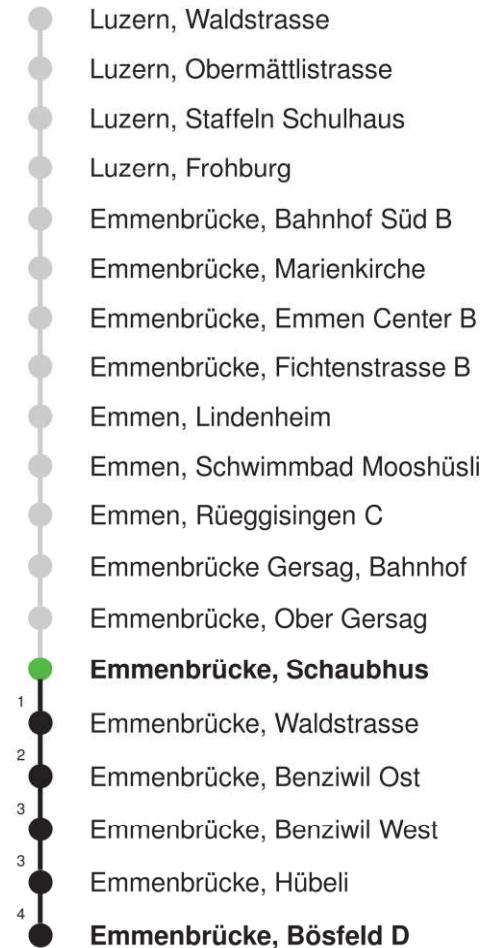

Linienverlauf mit ca. Reisezeit in Minuten

Abfahrtszeiten ab Emmenbrücke, Schaubhus

	Montag - Freitag	Samstag	Sonn- und Feiertage*	
5	46	46		5
6	16 46	16 46	16 46	6
7	16 46	16 46	16 46	7
8	16 46	16 46	16 46	8
9	16 46	16 46	16 46	9
10	16 46	16 46	16 46	10
11	16 46	16 46	16 46	11
12	16 46	16 46	16 46	12
13	16 46	16 46	16 46	13
14	16 46	16 46	16 46	14
15	16 46	16 46	16 46	15
16	16 46	16 46	16 46	16
17	16 46	16 46	16 46	17
18	16 46	16 46	16 46	18
19	16 46	16 46	16 46	19
20	16 46	16 46	16 46	20
21	16 46	16 46	16 46	21
22	16 46	16 46	16 46	22
23	16 46	16 46	16 46	23
0	16	16	16	0

Gültig 10.12.2023-14.12.2024

Der Bus fährt ab Emmenbrücke, Bösfeld D weiter als Linie 44 nach Emmen, Flugzeugwerke

* Als Sonn- und Feiertage gelten auch: Neujahr, 2. Januar, Karfreitag, Ostermontag, Auffahrt, Pfingstmontag, Fronleichnam, 1. August, Maria Himmelfahrt, Allerheiligen, Maria Empfängnis, Weihnachtstag und Stephanstag

Linienverlauf mit ca. Reisezeit in Minuten

Abfahrtszeiten ab Emmenbrücke, Waldstrasse

	Montag - Freitag	Samstag	Sonn- und Feiertage*	
5	47	47		5
6	17 47	17 47	17 47	6
7	17 47	17 47	17 47	7
8	17 47	17 47	17 47	8
9	17 47	17 47	17 47	9
10	17 47	17 47	17 47	10
11	17 47	17 47	17 47	11
12	17 47	17 47	17 47	12
13	17 47	17 47	17 47	13
14	17 47	17 47	17 47	14
15	17 47	17 47	17 47	15
16	17 47	17 47	17 47	16
17	17 47	17 47	17 47	17
18	17 47	17 47	17 47	18
19	17 47	17 47	17 47	19
20	17 47	17 47	17 47	20
21	17 47	17 47	17 47	21
22	17 47	17 47	17 47	22
23	17 47	17 47	17 47	23
0	17	17	17	0