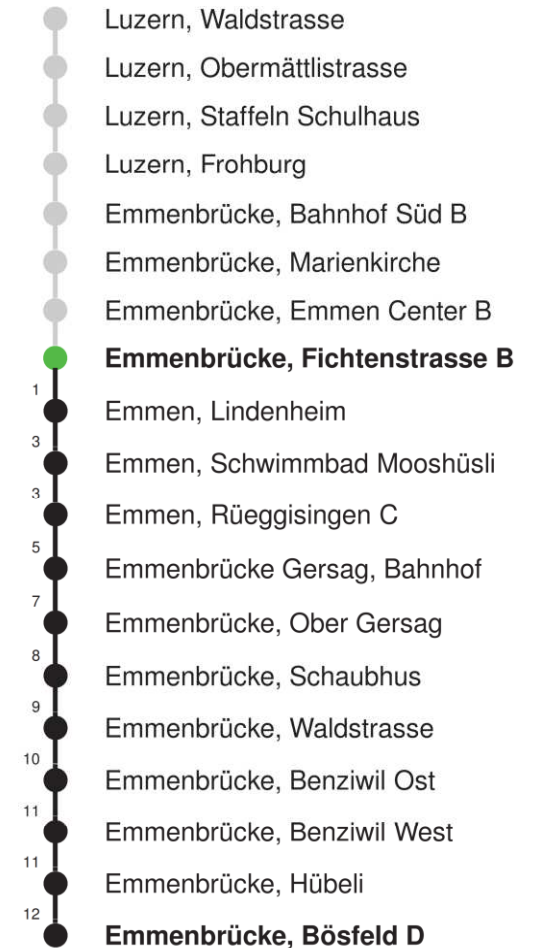

Abfahrtszeiten ab Emmenbrücke, Fichtenstrasse B

	Montag - Freitag	Samstag	Sonn- und Feiertage*	
5	38	38		5
6	08 38	08 38	08 38	6
7	08 38	08 38	08 38	7
8	08 38	08 38	08 38	8
9	08 38	08 38	08 38	9
10	08 38	08 38	08 38	10
11	08 38	08 38	08 38	11
12	08 38	08 38	08 38	12
13	08 38	08 38	08 38	13
14	08 38	08 38	08 38	14
15	08 38	08 38	08 38	15
16	08 38	08 38	08 38	16
17	08 38	08 38	08 38	17
18	08 38	08 38	08 38	18
19	08 38	08 38	08 38	19
20	08 38	08 38	08 38	20
21	08 38	08 38	08 38	21
22	08 38	08 38	08 38	22
23	08 38	08 38	08 38	23
0	08	08	08	0

Gültig 10.12.2023-14.12.2024

Der Bus fährt ab Emmenbrücke, Bösfeld D weiter als Linie 44 nach Emmen, Flugzeugwerke

* Als Sonn- und Feiertage gelten auch: Neujahr, 2. Januar, Karfreitag, Ostermontag, Auffahrt, Pfingstmontag, Fronleichnam, 1. August, Maria Himmelfahrt, Allerheiligen, Maria Empfängnis, Weihnachtstag und Stephanstag

Linienverlauf mit ca. Reisezeit in Minuten