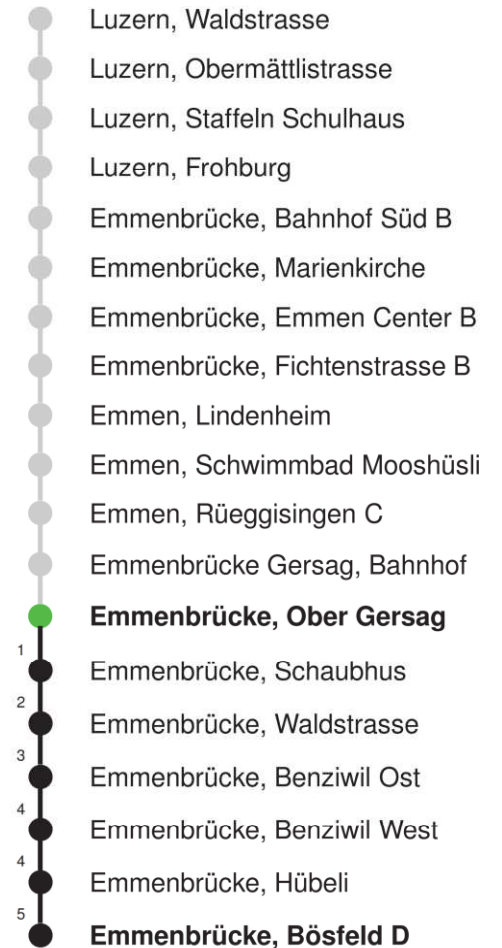

Linienverlauf mit ca. Reisezeit in Minuten

Abfahrtszeiten ab Emmenbrücke, Ober Gersag

	Montag - Freitag	Samstag	Sonn- und Feiertage*	
5	45	45		5
6	15 45	15 45	15 45	6
7	15 45	15 45	15 45	7
8	15 45	15 45	15 45	8
9	15 45	15 45	15 45	9
10	15 45	15 45	15 45	10
11	15 45	15 45	15 45	11
12	15 45	15 45	15 45	12
13	15 45	15 45	15 45	13
14	15 45	15 45	15 45	14
15	15 45	15 45	15 45	15
16	15 45	15 45	15 45	16
17	15 45	15 45	15 45	17
18	15 45	15 45	15 45	18
19	15 45	15 45	15 45	19
20	15 45	15 45	15 45	20
21	15 45	15 45	15 45	21
22	15 45	15 45	15 45	22
23	15 45	15 45	15 45	23
0	15	15	15	0

Gültig 10.12.2023-14.12.2024

Der Bus fährt ab Emmenbrücke, Bösfeld D weiter als Linie 44 nach Emmen, Flugzeugwerke

* Als Sonn- und Feiertage gelten auch: Neujahr, 2. Januar, Karfreitag, Ostermontag, Auffahrt, Pfingstmontag, Fronleichnam, 1. August, Maria Himmelfahrt, Allerheiligen, Maria Empfängnis, Weihnachtstag und Stephanstag

Linienverlauf mit ca. Reisezeit in Minuten

Abfahrtszeiten ab Emmenbrücke, Schaubhus

	Montag - Freitag	Samstag	Sonn- und Feiertage*	
5	46	46		5
6	16 46	16 46	16 46	6
7	16 46	16 46	16 46	7
8	16 46	16 46	16 46	8
9	16 46	16 46	16 46	9
10	16 46	16 46	16 46	10
11	16 46	16 46	16 46	11
12	16 46	16 46	16 46	12
13	16 46	16 46	16 46	13
14	16 46	16 46	16 46	14
15	16 46	16 46	16 46	15
16	16 46	16 46	16 46	16
17	16 46	16 46	16 46	17
18	16 46	16 46	16 46	18
19	16 46	16 46	16 46	19
20	16 46	16 46	16 46	20
21	16 46	16 46	16 46	21
22	16 46	16 46	16 46	22
23	16 46	16 46	16 46	23
0	16	16	16	0