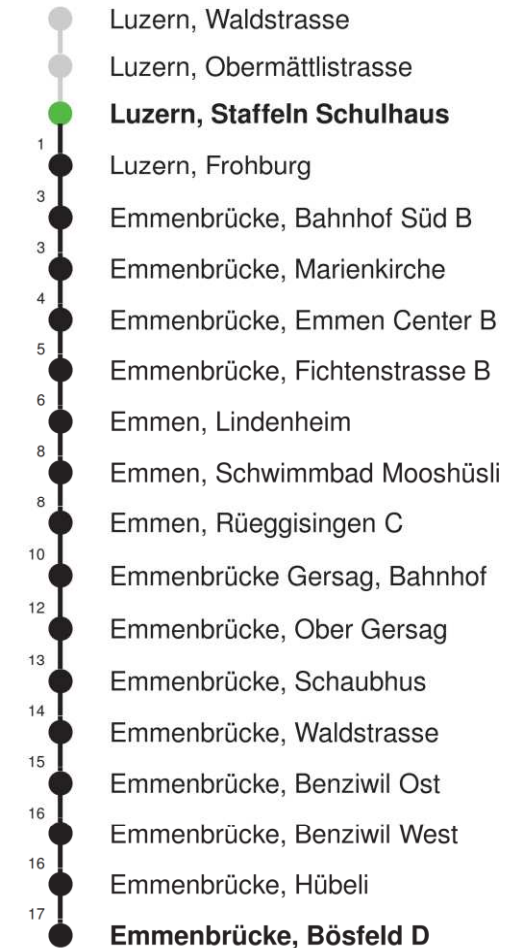

Gültig 10.12.2023-14.12.2024

Der Bus fährt ab Emmenbrücke, Bösfeld D weiter als Linie 44 nach Emmen, Flugzeugwerke

* Als Sonn- und Feiertage gelten auch: Neujahr, 2. Januar, Karfreitag, Ostermontag, Auffahrt, Pfingstmontag, Fronleichnam, 1. August, Maria Himmelfahrt, Allerheiligen, Maria Empfängnis, Weihnachtstag und Stephanstag

Linienverlauf mit ca. Reisezeit in Minuten

Abfahrtszeiten ab Luzern, Staffeln Schulhaus

	Montag - Freitag	Samstag	Sonn- und Feiertage*	
5	31	31		5
6	01 31	01 31	01 31	6
7	01 31	01 31	01 31	7
8	01 31	01 31	01 31	8
9	01 31	01 31	01 31	9
10	01 31	01 31	01 31	10
11	01 31	01 31	01 31	11
12	01 31	01 31	01 31	12
13	01 31	01 31	01 31	13
14	01 31	01 31	01 31	14
15	01 31	01 31	01 31	15
16	01 31	01 31	01 31	16
17	01 31	01 31	01 31	17
18	01 31	01 31	01 31	18
19	01 31	01 31	01 31	19
20	01 31	01 31	01 31	20
21	01 31	01 31	01 31	21
22	01 31	01 31	01 31	22
23	01 31	01 31	01 31	23
0	01	01	01	0

Linienverlauf mit ca. Reisezeit in Minuten

Abfahrtszeiten ab Luzern, Frohburg

	Montag - Freitag	Samstag	Sonn- und Feiertage*	
5	32	32		5
6	02 32	02 32	02 32	6
7	02 32	02 32	02 32	7
8	02 32	02 32	02 32	8
9	02 32	02 32	02 32	9
10	02 32	02 32	02 32	10
11	02 32	02 32	02 32	11
12	02 32	02 32	02 32	12
13	02 32	02 32	02 32	13
14	02 32	02 32	02 32	14
15	02 32	02 32	02 32	15
16	02 32	02 32	02 32	16
17	02 32	02 32	02 32	17
18	02 32	02 32	02 32	18
19	02 32	02 32	02 32	19
20	02 32	02 32	02 32	20
21	02 32	02 32	02 32	21
22	02 32	02 32	02 32	22
23	02 32	02 32	02 32	23
0	02	02	02	0