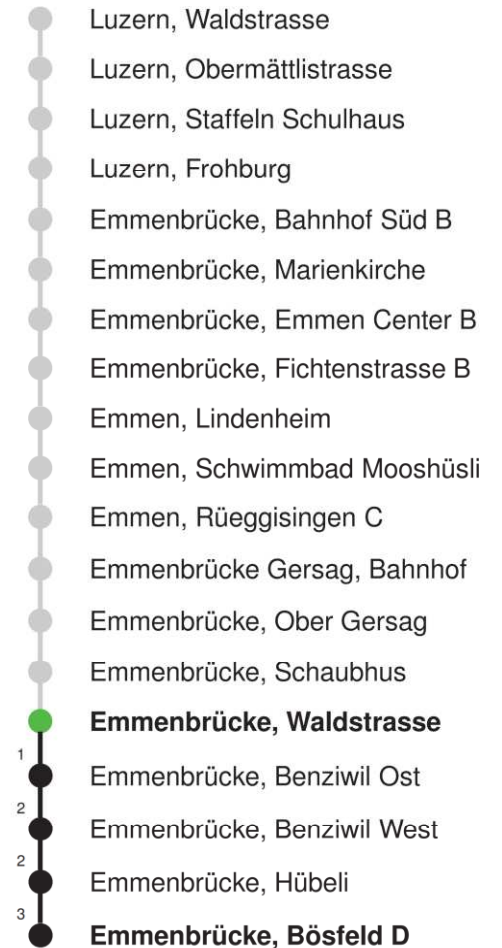

Abfahrtszeiten ab Emmenbrücke, Waldstrasse

	Montag - Freitag	Samstag	Sonn- und Feiertage*	
5	47	47		5
6	17 47	17 47	17 47	6
7	17 47	17 47	17 47	7
8	17 47	17 47	17 47	8
9	17 47	17 47	17 47	9
10	17 47	17 47	17 47	10
11	17 47	17 47	17 47	11
12	17 47	17 47	17 47	12
13	17 47	17 47	17 47	13
14	17 47	17 47	17 47	14
15	17 47	17 47	17 47	15
16	17 47	17 47	17 47	16
17	17 47	17 47	17 47	17
18	17 47	17 47	17 47	18
19	17 47	17 47	17 47	19
20	17 47	17 47	17 47	20
21	17 47	17 47	17 47	21
22	17 47	17 47	17 47	22
23	17 47	17 47	17 47	23
0	17	17	17	0

Gültig 10.12.2023-14.12.2024

Der Bus fährt ab Emmenbrücke, Bösfeld D weiter als Linie 44 nach Emmen, Flugzeugwerke

* Als Sonn- und Feiertage gelten auch: Neujahr, 2. Januar, Karfreitag, Ostermontag, Auffahrt, Pfingstmontag, Fronleichnam, 1. August, Maria Himmelfahrt, Allerheiligen, Maria Empfängnis, Weihnachtstag und Stephanstag

Linienverlauf mit ca. Reisezeit in Minuten