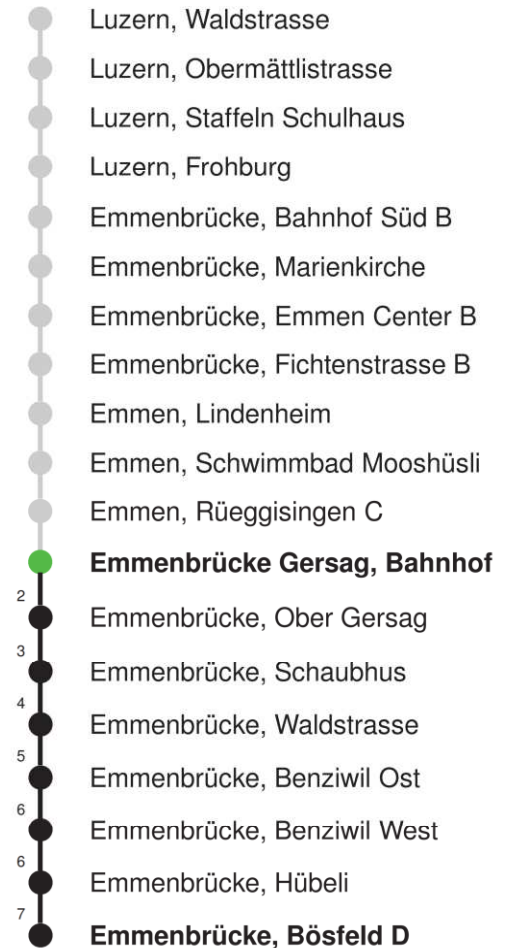

Abfahrtszeiten ab **Emmenbrücke Gersag, Bahnhof**

	Montag - Freitag	Samstag	Sonn- und Feiertage*	
5	43	43		5
6	13 43	13 43	13 43	6
7	13 43	13 43	13 43	7
8	13 43	13 43	13 43	8
9	13 43	13 43	13 43	9
10	13 43	13 43	13 43	10
11	13 43	13 43	13 43	11
12	13 43	13 43	13 43	12
13	13 43	13 43	13 43	13
14	13 43	13 43	13 43	14
15	13 43	13 43	13 43	15
16	13 43	13 43	13 43	16
17	13 43	13 43	13 43	17
18	13 43	13 43	13 43	18
19	13 43	13 43	13 43	19
20	13 43	13 43	13 43	20
21	13 43	13 43	13 43	21
22	13 43	13 43	13 43	22
23	13 43	13 43	13 43	23
0	13	13	13	0

Gültig 10.12.2023-14.12.2024

Der Bus fährt ab Emmenbrücke, Bösfeld D weiter als Linie 44 nach Emmen, Flugzeugwerke

* Als Sonn- und Feiertage gelten auch: Neujahr, 2. Januar, Karfreitag, Ostermontag, Auffahrt, Pfingstmontag, Fronleichnam, 1. August, Maria Himmelfahrt, Allerheiligen, Maria Empfängnis, Weihnachtstag und Stephanstag

Linienverlauf mit ca. Reisezeit in Minuten