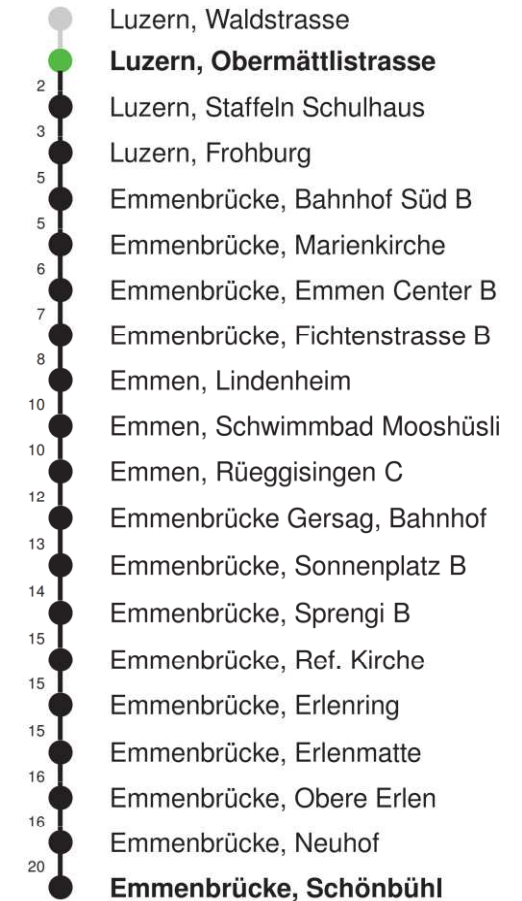

## Abfahrtszeiten ab Luzern, Waldstrasse

	Montag - Freitag	Samstag	Sonn- und Feiertage*	
5	43	43		5
6	13 43	13 43		6
7	13 43	13 43		7
8	13 43	13 43		8
9	13 43	13 43		9
10	13 43	13 43		10
11	13 43	13 43		11
12	13 43	13 43		12
13	13 43	13 43		13
14	13 43	13 43		14
15	13 43	13 43		15
16	13 43	13 43		16
17	13 43	13 43		17
18	13 43	13 43		18
19	13 43	13 43		19
20				20
21				21
22				22
23				23
0				0

Linienverlauf mit ca. Reisezeit in Minuten

## Abfahrtszeiten ab Luzern, Obermättlistrasse

	Montag - Freitag	Samstag	Sonn- und Feiertage*	
5	44	44		5
6	14 44	14 44		6
7	14 44	14 44		7
8	14 44	14 44		8
9	14 44	14 44		9
10	14 44	14 44		10
11	14 44	14 44		11
12	14 44	14 44		12
13	14 44	14 44		13
14	14 44	14 44		14
15	14 44	14 44		15
16	14 44	14 44		16
17	14 44	14 44		17
18	14 44	14 44		18
19	14 44	14 44		19
20				20
21				21
22				22
23				23
0				0