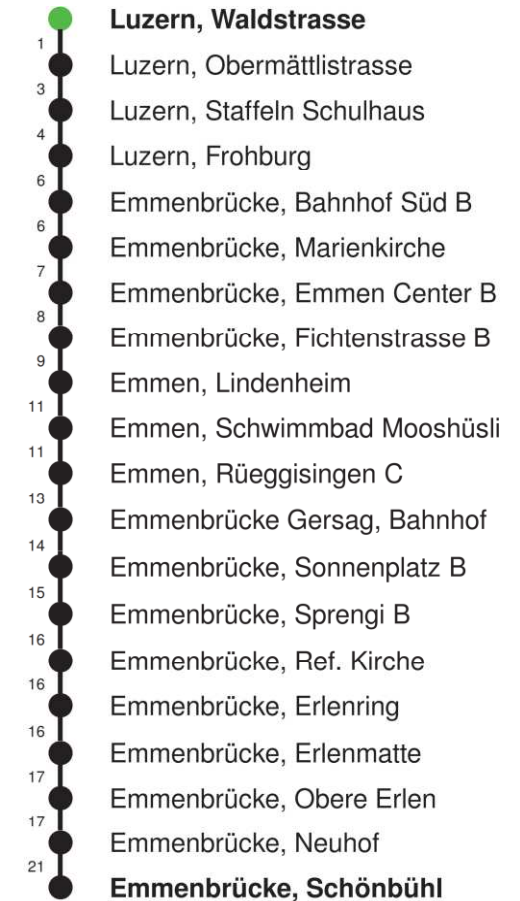

## Abfahrtszeiten ab Luzern, Waldstrasse

	Montag - Freitag	Samstag	Sonn- und Feiertage*	
5	43	43		5
6	13 43	13 43		6
7	13 43	13 43		7
8	13 43	13 43		8
9	13 43	13 43		9
10	13 43	13 43		10
11	13 43	13 43		11
12	13 43	13 43		12
13	13 43	13 43		13
14	13 43	13 43		14
15	13 43	13 43		15
16	13 43	13 43		16
17	13 43	13 43		17
18	13 43	13 43		18
19	13 43	13 43		19
20				20
21				21
22				22
23				23
0				0

Linienverlauf mit ca. Reisezeit in Minuten