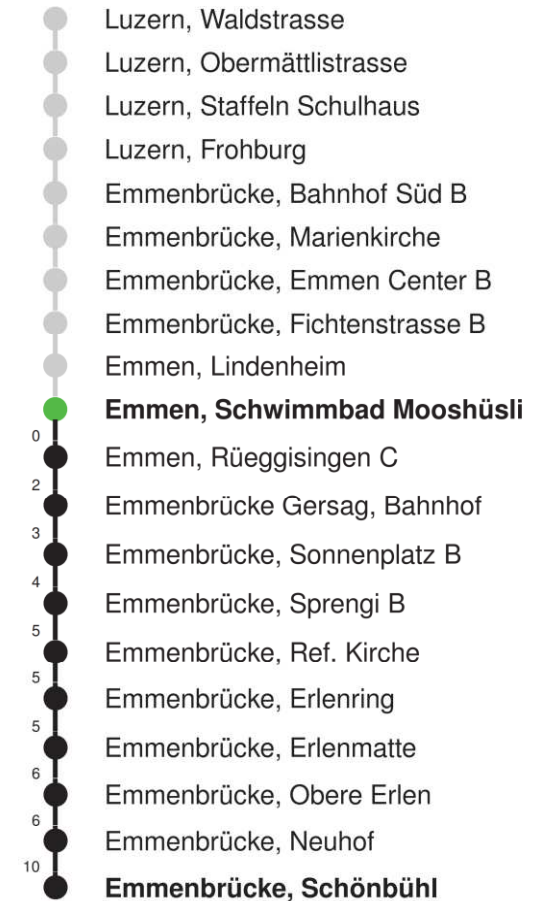

Linienverlauf mit ca. Reisezeit in Minuten