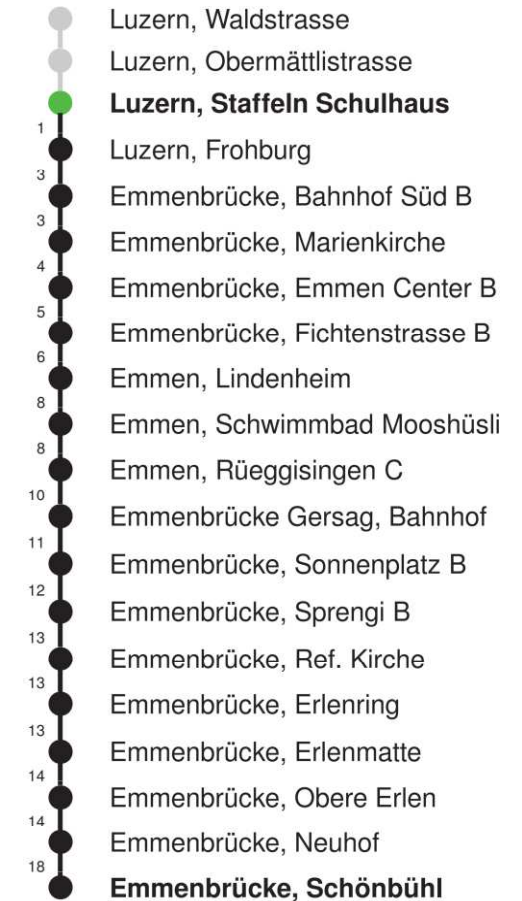

Linienverlauf mit ca. Reisezeit in Minuten

## Abfahrtszeiten ab Luzern, Staffeln Schulhaus

	Montag - Freitag	Samstag	Sonn- und Feiertage*	
5	46	46		5
6	16 46	16 46		6
7	16 46	16 46		7
8	16 46	16 46		8
9	16 46	16 46		9
10	16 46	16 46		10
11	16 46	16 46		11
12	16 46	16 46		12
13	16 46	16 46		13
14	16 46	16 46		14
15	16 46	16 46		15
16	16 46	16 46		16
17	16 46	16 46		17
18	16 46	16 46		18
19	16 46	16 46		19
20				20
21				21
22				22
23				23
0				0