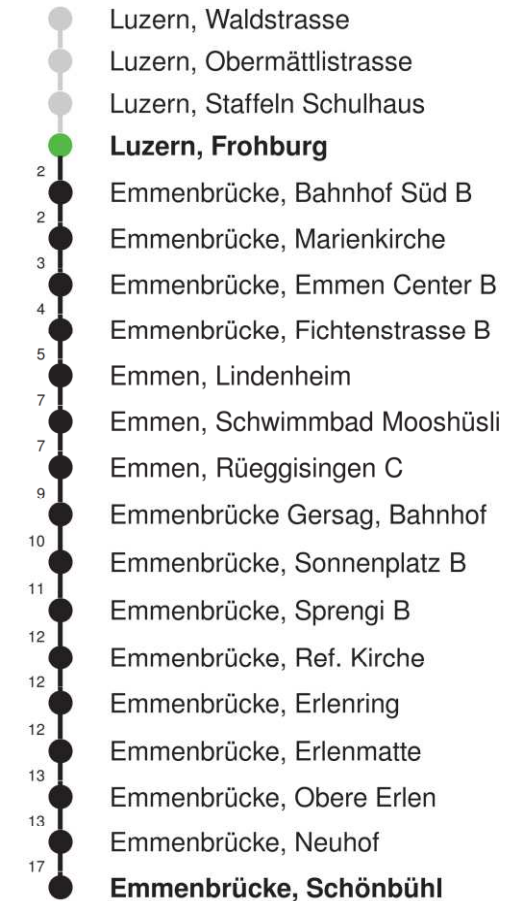

Abfahrtszeiten ab Luzern, Frohburg

	Montag - Freitag	Samstag	Sonn- und Feiertage*	
5	47	47		5
6	17 47	17 47		6
7	17 47	17 47		7
8	17 47	17 47		8
9	17 47	17 47		9
10	17 47	17 47		10
11	17 47	17 47		11
12	17 47	17 47		12
13	17 47	17 47		13
14	17 47	17 47		14
15	17 47	17 47		15
16	17 47	17 47		16
17	17 47	17 47		17
18	17 47	17 47		18
19	17 47	17 47		19
20				20
21				21
22				22
23				23
0				0

Linienverlauf mit ca. Reisezeit in Minuten

Gültig 10.12.2023-14.12.2024

* Als Sonn- und Feiertage gelten auch: Neujahr, 2. Januar, Karfreitag, Ostermontag, Auffahrt, Pfingstmontag, Fronleichnam, 1. August, Maria Himmelfahrt, Allerheiligen, Maria Empfängnis, Weihnachtstag und Stephanstag