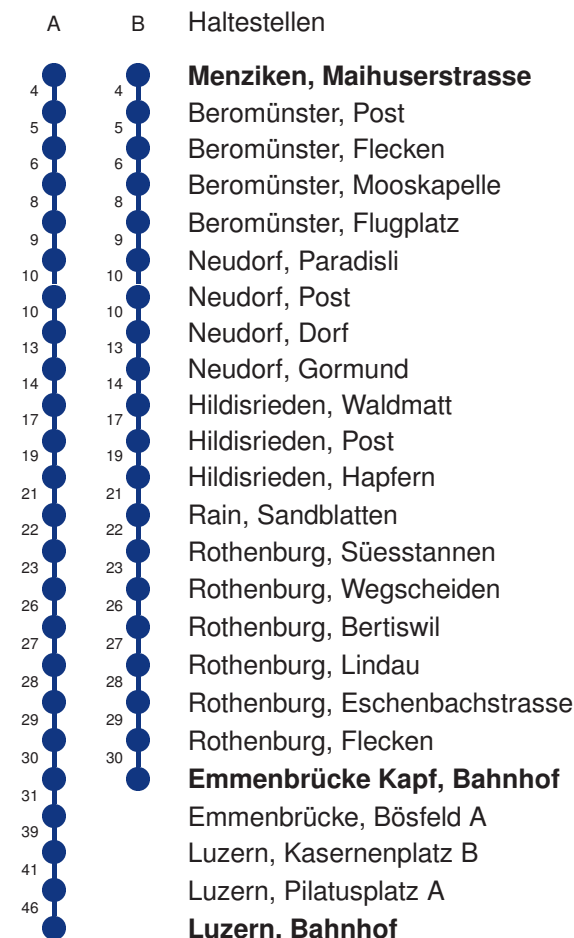

	Montag - Freitag	Samstag	Sonn- und Feiertage*	
5				5
6	09 A	09 A	09 A	6
7	09 A	09 A	09 A	7
8	09 A	09 A	09 A	8
9	09 A	09 A	09 A	9
10	09 A	09 A	09 A	10
11	09 A	09 A	09 A	11
12	09 A	09 A	09 A	12
13	09 A	09 A	09 A	13
14	09 A	09 A	09 A	14
15	09 A	09 A	09 A	15
16	09 A	09 A	09 A	16
17	09 A	09 A	09 A	17
18	09 A	09 A	09 A	18
19	09 A	09 A	09 A	19
20	09 A	09 A	09 A	20
21	09 A	09 A	09 A	21
22	09 A	09 A	09 A	22
23	09 A	09 A	09 A	23
0	09 BK	09 BK	09 BK	0

Gültig 10.12.2023-14.12.2024

A,B = Linienverlauf siehe rechts

K = fährt nur bis Emmenbrücke Kapf, Bahnhof

* Als Sonn- und Feiertage gelten auch: Neujahr, 2. Januar, Karfreitag, Ostermontag, Auffahrt, Pfingstmontag, Fronleichnam, 1. August, Maria Himmelfahrt, Allerheiligen, Maria Empfängnis, Weihnachtstag und Stephanstag

Linienverläufe mit ca. Reisezeit in Minuten

	Montag - Freitag	Samstag	Sonn- und Feiertage*	
5	48	48	48	5
6	48	48	48	6
7	48	48	48	7
8	48	48	48	8
9	48	48	48	9
10	48	48	48	10
11	48	48	48	11
12	48	48	48	12
13	48	48	48	13
14	48	48	48	14
15	48	48	48	15
16	48	48	48	16
17	48	48	48	17
18	48	48	48	18
19	48	48	48	19
20	48	48	48	20
21	48	48	48	21
22	48	48	48	22
23	48	48	48	23
0	48	48	48	0

Linienverlauf mit ca. Reisezeit in Minuten