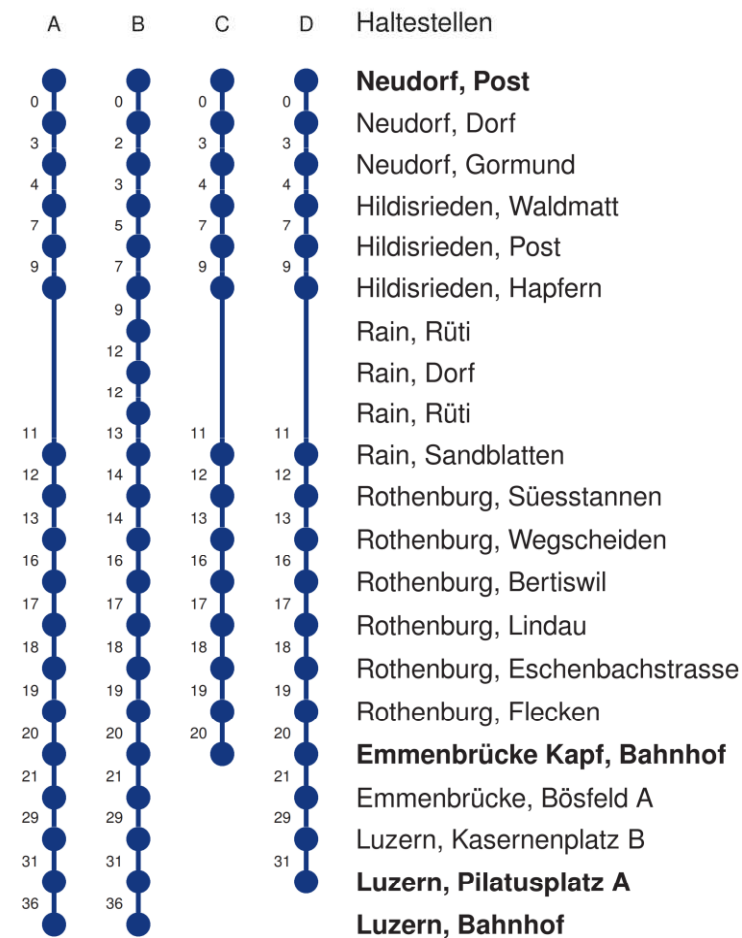

Abfahrtszeiten ab **Neudorf, Post**

	Montag - Freitag			Samstag		Sonn- und Feiertage*	
5	21 A	51 A		21 A	51 A		5
6	21 A	36 D	51 A	21 A	51 A	21 A	6
7	06 D	21 A	51 A	21 A	51 A	21 A	7
8	21 A	51 A		21 A	51 A	21 A	8
9	21 A	51 A		21 A	51 A	21 A	9
10	21 A	51 A		21 A	51 A	21 A	10
11	21 A	51 A		21 A	51 A	21 A	11
12	21 A	51 A		21 A	51 A	21 A	12
13	21 A	51 A		21 A	51 A	21 A	13
14	21 A	51 A		21 A	51 A	21 A	14
15	21 A	51 A		21 A	51 A	21 A	15
16	21 A	51 A		21 A	51 A	21 A	16
17	21 A	51 A		21 A	51 A	21 A	17
18	21 A	51 A		21 A	51 A	21 A	18
19	21 A	51 A		21 A	51 A	21 A	19
20	21 A	51 B		21 A	51 B	21 A	20
21	21 A	51 B		21 A	51 B	21 A	21
22	21 A	51 B		21 A	51 B	21 A	22
23	21 A	51 B		21 A	51 B	21 A	23
0	21 CK			21 CK		21 CK	0

Gültig 10.12.2023-14.12.2024

A,B,C,D = Linienverlauf siehe rechts   K = fährt nur bis Emmenbrücke Kapf, Bahnhof

* Als Sonn- und Feiertage gelten auch: Neujahr, 2. Januar, Karfreitag, Ostermontag, Auffahrt, Pfingstmontag, Fronleichnam, 1. August, Maria Himmelfahrt, Allerheiligen, Maria Empfängnis, Weihnachtstag und Stephanstag

Linienverläufe mit ca. Reisezeit in Minuten