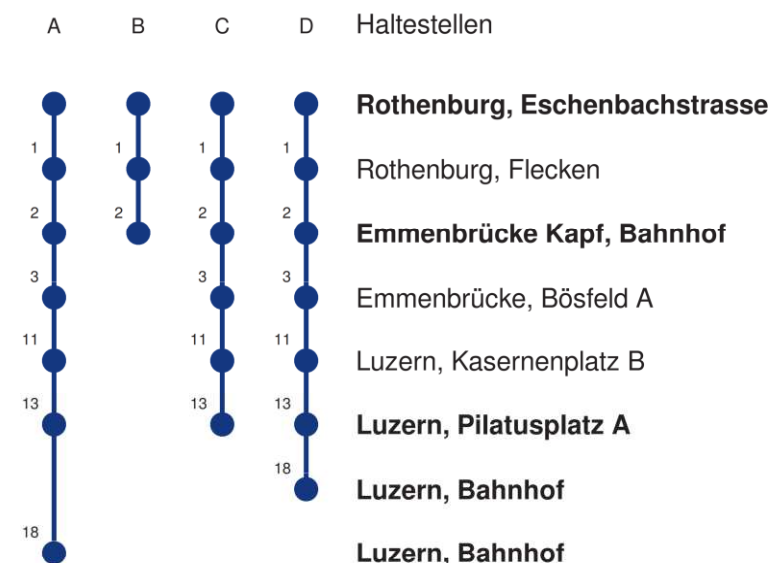

Abfahrtszeiten ab **Rothenburg, Eschenbachstrasse**

	Montag - Freitag	Samstag	Sonn- und Feiertage*	
5	09 A 24 B 39 A 54 B	09 A 24 B 39 A 54 B		5
6	09 A 24 B 24 C 37 D 39 A 54 B 54 C	09 A 24 B 39 A 54 B	09 A 39 A	6
7	07 D 09 A 24 B 24 C 37 D 39 A 54 B 54 C	09 A 24 B 39 A 54 B	09 A 39 A	7
8	07 D 09 A 24 B 39 A 54 B	09 A 24 B 39 A 54 B	09 A 39 A	8
9	09 A 24 B 39 A 54 B	09 A 24 B 39 A 54 B	09 A 39 A	9
10	09 A 24 B 39 A 54 B	09 A 24 B 39 A 54 B	09 A 39 A	10
11	09 A 24 B 39 A 54 B	09 A 24 B 39 A 54 B	09 A 39 A	11
12	09 A 24 B 39 A 54 B	09 A 24 B 39 A 54 B	09 A 39 A	12
13	09 A 24 B 39 A 54 B	09 A 24 B 39 A 54 B	09 A 39 A	13
14	09 A 24 B 39 A 54 B	09 A 24 B 39 A 54 B	09 A 39 A	14
15	09 A 24 B 39 A 54 B	09 A 24 B 39 A 54 B	09 A 39 A	15
16	09 A 24 B 39 A 54 B	09 A 24 B 39 A 54 B	09 A 39 A	16
17	09 A 24 B 39 A 54 B	09 A 24 B 39 A 54 B	09 A 39 A	17
18	09 A 24 B 39 A 54 B	09 A 24 B 39 A 54 B	09 A 39 A	18
19	09 A 24 B 39 A 54 B	09 A 24 B 39 A 54 B	09 A 39 A	19
20	09 A 24 B 39 A	09 A 24 B 39 A	09 A 39 A	20
21	09 A 39 A	09 A 39 A	09 A 39 A	21
22	09 A 39 A	09 A 39 A	09 A 39 A	22
23	09 A 39 A	09 A 39 A	09 A 39 A	23
0	09 A 39 BK	09 A 39 BK	09 B 39 BK	0

Linienverläufe mit ca. Reisezeit in Minuten

Gültig 10.12.2023-14.12.2024

A,B,C,D = Linienverlauf siehe rechts K = fährt nur bis Emmenbrücke Kapf, Bahnhof

* Als Sonn- und Feiertage gelten auch: Neujahr, 2. Januar, Karfreitag, Ostermontag, Auffahrt, Pfingstmontag, Fronleichnam, 1. August, Maria Himmelfahrt, Allerheiligen, Maria Empfängnis, Weihnachtstag und Stephanstag