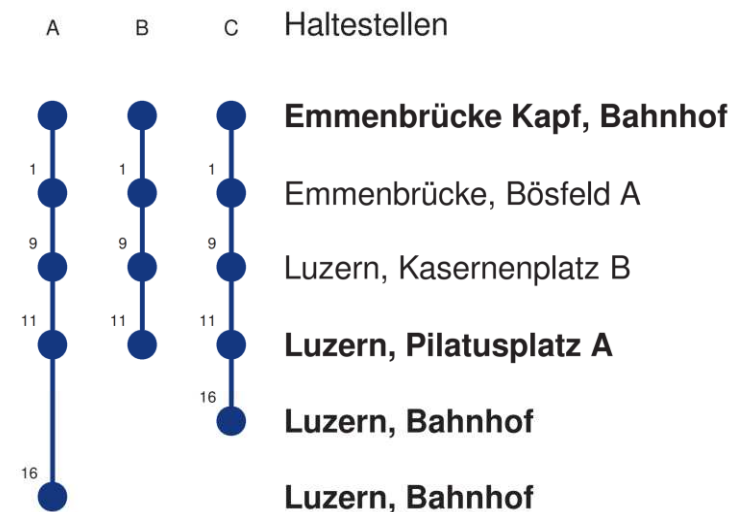

Abfahrtszeiten ab **Emmenbrücke Kapf, Bahnhof**

	Montag - Freitag	Samstag	Sonn- und Feiertage*	
5	11 A 41 A	11 A 41 A		5
6	11 A 26 B 39 C 41 A 56 B	11 A 41 A	11 A 41 A	6
7	09 C 11 A 26 B 39 C 41 A 56 B	11 A 41 A	11 A 41 A	7
8	09 C 11 A 41 A	11 A 41 A	11 A 41 A	8
9	11 A 41 A	11 A 41 A	11 A 41 A	9
10	11 A 41 A	11 A 41 A	11 A 41 A	10
11	11 A 41 A	11 A 41 A	11 A 41 A	11
12	11 A 41 A	11 A 41 A	11 A 41 A	12
13	11 A 41 A	11 A 41 A	11 A 41 A	13
14	11 A 41 A	11 A 41 A	11 A 41 A	14
15	11 A 41 A	11 A 41 A	11 A 41 A	15
16	11 A 41 A	11 A 41 A	11 A 41 A	16
17	11 A 41 A	11 A 41 A	11 A 41 A	17
18	11 A 41 A	11 A 41 A	11 A 41 A	18
19	11 A 41 A	11 A 41 A	11 A 41 A	19
20	11 A 41 A	11 A 41 A	11 A 41 A	20
21	11 A 41 A	11 A 41 A	11 A 41 A	21
22	11 A 41 A	11 A 41 A	11 A 41 A	22
23	11 A 41 A	11 A 41 A	11 A 41 A	23
0	11 A	11 A		0

Linienverläufe mit ca. Reisezeit in Minuten

Gültig 10.12.2023-14.12.2024

A,B,C = Linienverlauf siehe rechts

* Als Sonn- und Feiertage gelten auch: Neujahr, 2. Januar, Karfreitag, Ostermontag, Auffahrt, Pfingstmontag, Fronleichnam, 1. August, Maria Himmelfahrt, Allerheiligen, Maria Empfängnis, Weihnachtstag und Stephanstag