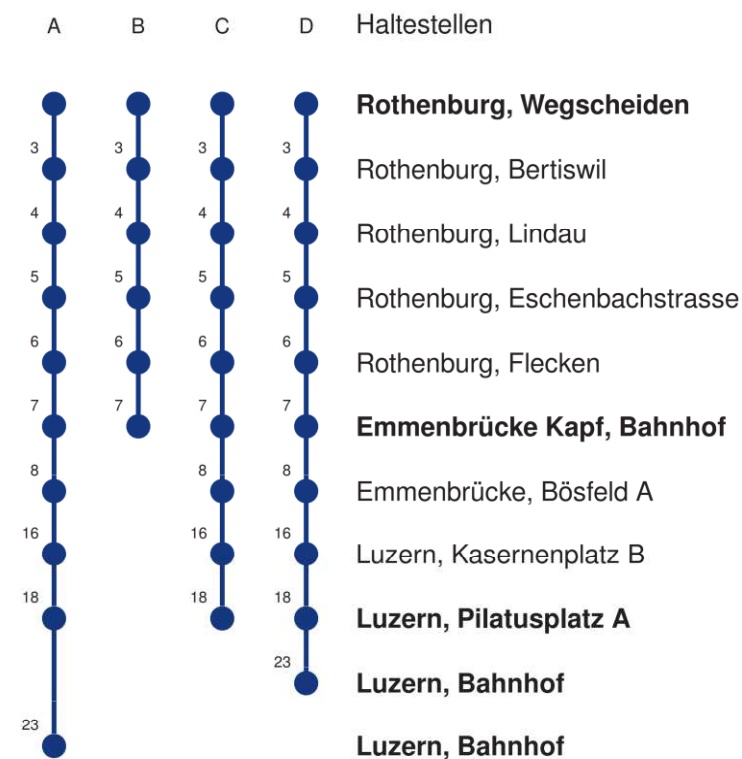

Abfahrtszeiten ab **Rothenburg, Wegscheid**

	Montag - Freitag	Samstag	Sonn- und Feiertage*	
5	19_B 34_A 49_B	19_B 34_A 49_B		5
6	04_A 19_B 32_D 34_A 49_B 49_C	04_A 19_B 34_A 49_B	04_A 34_A	6
7	02_D 04_A 19_B 19_C 32_D 34_A 49_B	04_A 19_B 34_A 49_B	04_A 34_A	7
8	02_D 04_A 19_B 34_A 49_B	04_A 19_B 34_A 49_B	04_A 34_A	8
9	04_A 19_B 34_A 49_B	04_A 19_B 34_A 49_B	04_A 34_A	9
10	04_A 19_B 34_A 49_B	04_A 19_B 34_A 49_B	04_A 34_A	10
11	04_A 19_B 34_A 49_B	04_A 19_B 34_A 49_B	04_A 34_A	11
12	04_A 19_B 34_A 49_B	04_A 19_B 34_A 49_B	04_A 34_A	12
13	04_A 19_B 34_A 49_B	04_A 19_B 34_A 49_B	04_A 34_A	13
14	04_A 19_B 34_A 49_B	04_A 19_B 34_A 49_B	04_A 34_A	14
15	04_A 19_B 34_A 49_B	04_A 19_B 34_A 49_B	04_A 34_A	15
16	04_A 19_B 34_A 49_B	04_A 19_B 34_A 49_B	04_A 34_A	16
17	04_A 19_B 34_A 49_B	04_A 19_B 34_A 49_B	04_A 34_A	17
18	04_A 19_B 34_A 49_B	04_A 19_B 34_A 49_B	04_A 34_A	18
19	04_A 19_B 34_A 49_B	04_A 19_B 34_A 49_B	04_A 34_A	19
20	04_A 19_B 34_A	04_A 19_B 34_A	04_A 34_A	20
21	05_A 34_A	05_A 34_A	04_A 34_A	21
22	05_A 34_A	05_A 34_A	04_A 34_A	22
23	05_A 34_A	05_A 34_A	04_A 34_A	23
0	05_A 34_{BK}	05_A 34_{BK}	04_B 34_{BK}	0

Linienverläufe mit ca. Reisezeit in Minuten

Gültig 10.12.2023-14.12.2024

A,B,C,D = Linienverlauf siehe rechts K = fährt nur bis Emmenbrücke Kapf, Bahnhof

* Als Sonn- und Feiertage gelten auch: Neujahr, 2. Januar, Karfreitag, Ostermontag, Auffahrt, Pfingstmontag, Fronleichnam, 1. August, Maria Himmelfahrt, Allerheiligen, Maria Empfängnis, Weihnachtstag und Stephanstag