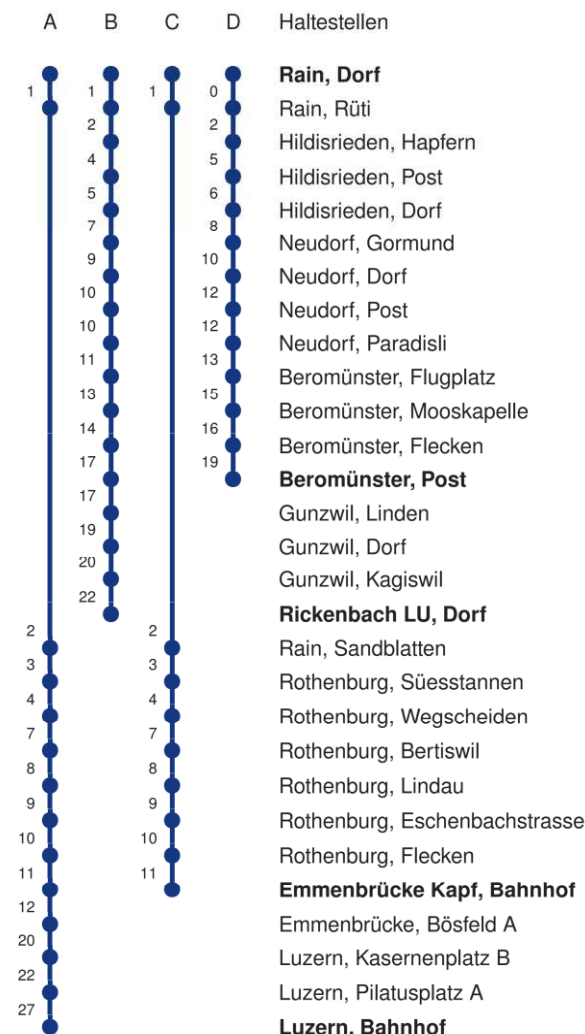

Abfahrtszeiten ab **Rain, Dorf**

	Montag - Freitag					Samstag		Sonn- und Feiertage*		
5	15 C	45 C				15 C	45 C			5
6	15 C	28 A	45 C	49 DS	58 A	15 C	45 C	00 A		6
7	15 C	28 A	45 C	58 A		15 C	45 C	00 A		7
8	15 C	45 C				15 C	45 C	00 A		8
9	15 C	45 C				15 C	45 C	00 A		9
10	15 C	45 C				15 C	45 C	00 A		10
11	15 C	45 C				15 C	45 C	00 A		11
12	15 C	45 C				15 C	45 C	00 A		12
13	15 C	45 C				15 C	45 C	00 A		13
14	15 C	45 C				15 C	45 C	00 A		14
15	15 C	45 C				15 C	45 C	00 A		15
16	15 C	45 C				15 C	45 C	00 A		16
17	15 C	45 C				15 C	45 C	00 A		17
18	15 C	45 C				15 C	45 C	00 A		18
19	15 C	45 C				15 C	45 C	00 A		19
20	15 C					15 C		00 A		20
21	00 B	03 A				00 B	03 A	00 A		21
22	00 B	03 A				00 B	03 A	00 A		22
23	00 B	03 A				00 B	03 A	00 A		23
0	00 B	03 A				00 B	03 A	00 C		0

Gültig 10.12.2023-14.12.2024

A,B,C,D = Linienerlauf siehe rechts

S = Schulbus fährt nur während der Schulzeit:

11.12.-22.12.23•08.01.-02.02.24•19.02.-28.03.24•15.04.-05.07.24•19.08.-27.09.24•14.10.-13.12.24

* Als Sonn- und Feiertage gelten auch: Neujahr, 2. Januar, Karfreitag, Ostermontag, Auffahrt, Pfingstmontag, Fronleichnam, 1. August, Maria Himmelfahrt, Allerheiligen, Maria Empfängnis, Weihnachtstag und Stephanstag

Linienerläufe mit ca. Reisezeit in Minuten