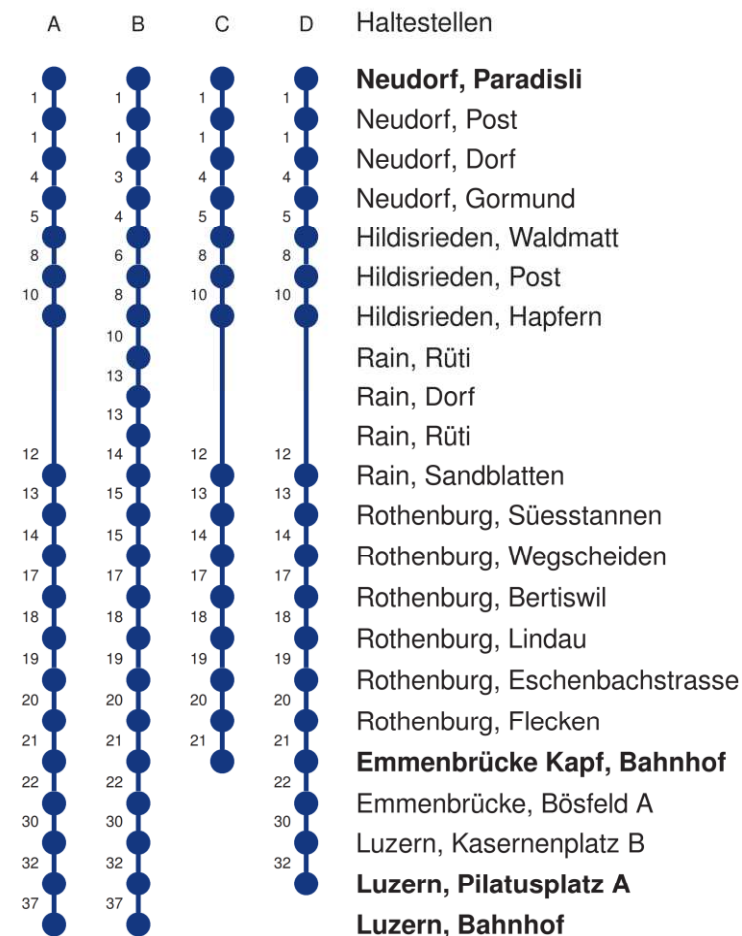

Abfahrtszeiten ab **Neudorf, Paradisli**

	Montag - Freitag			Samstag		Sonn- und Feiertage*		
5	20 A	50 A		20 A	50 A			5
6	20 A	35 D	50 A	20 A	50 A	20 A		6
7	05 D	20 A	50 A	20 A	50 A	20 A		7
8	20 A	50 A		20 A	50 A	20 A		8
9	20 A	50 A		20 A	50 A	20 A		9
10	20 A	50 A		20 A	50 A	20 A		10
11	20 A	50 A		20 A	50 A	20 A		11
12	20 A	50 A		20 A	50 A	20 A		12
13	20 A	50 A		20 A	50 A	20 A		13
14	20 A	50 A		20 A	50 A	20 A		14
15	20 A	50 A		20 A	50 A	20 A		15
16	20 A	50 A		20 A	50 A	20 A		16
17	20 A	50 A		20 A	50 A	20 A		17
18	20 A	50 A		20 A	50 A	20 A		18
19	20 A	50 A		20 A	50 A	20 A		19
20	20 A	50 B		20 A	50 B	20 A		20
21	20 A	50 B		20 A	50 B	20 A		21
22	20 A	50 B		20 A	50 B	20 A		22
23	20 A	50 B		20 A	50 B	20 A		23
0	20 CK			20 CK		20 CK		0

Linienvverläufe mit ca. Reisezeit in Minuten

Gültig 10.12.2023-14.12.2024

A,B,C,D = Linienvverlauf siehe rechts   K = fährt nur bis Emmenbrücke Kapf, Bahnhof

* Als Sonn- und Feiertage gelten auch: Neujahr, 2. Januar, Karfreitag, Ostermontag, Auffahrt, Pfingstmontag, Fronleichnam, 1. August, Maria Himmelfahrt, Allerheiligen, Maria Empfängnis, Weihnachtstag und Stephanstag