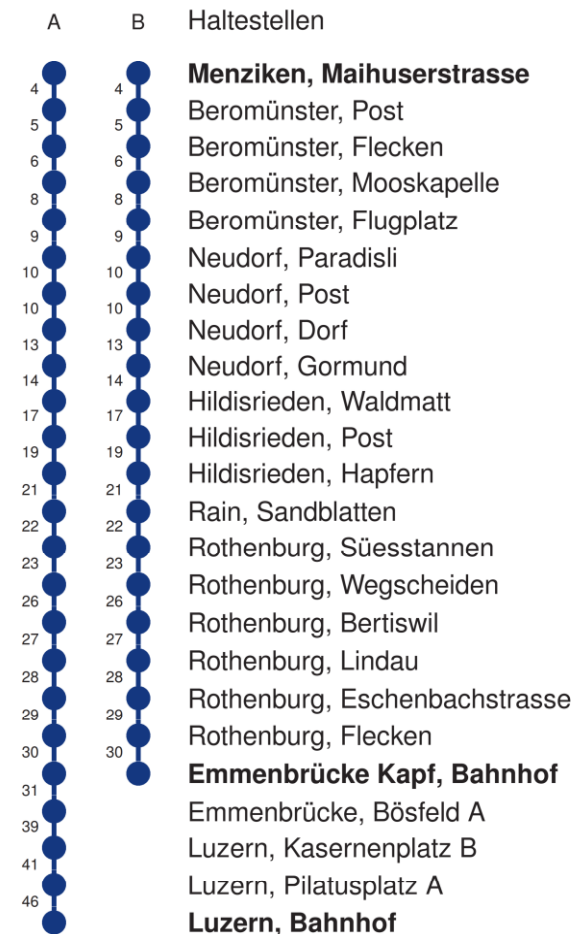

Montag - Freitag	Samstag	Sonn- und Feiertage*	
5				5
6	09 A	09 A	09 A	6
7	09 A	09 A	09 A	7
8	09 A	09 A	09 A	8
9	09 A	09 A	09 A	9
10	09 A	09 A	09 A	10
11	09 A	09 A	09 A	11
12	09 A	09 A	09 A	12
13	09 A	09 A	09 A	13
14	09 A	09 A	09 A	14
15	09 A	09 A	09 A	15
16	09 A	09 A	09 A	16
17	09 A	09 A	09 A	17
18	09 A	09 A	09 A	18
19	09 A	09 A	09 A	19
20	09 A	09 A	09 A	20
21	09 A	09 A	09 A	21
22	09 A	09 A	09 A	22
23	09 A	09 A	09 A	23
0	09 BK	09 BK	09 BK	0

Gültig 10.12.2023-14.12.2024

A,B = Linienverlauf siehe rechts

K = fährt nur bis Emmenbrücke Kapf, Bahnhof

* Als Sonn- und Feiertage gelten auch: Neujahr, 2. Januar, Karfreitag, Ostermontag, Auffahrt, Pfingstmontag, Fronleichnam, 1. August, Maria Himmelfahrt, Allerheiligen, Maria Empfängnis, Weihnachtstag und Stephanstag

Linienverläufe mit ca. Reisezeit in Minuten