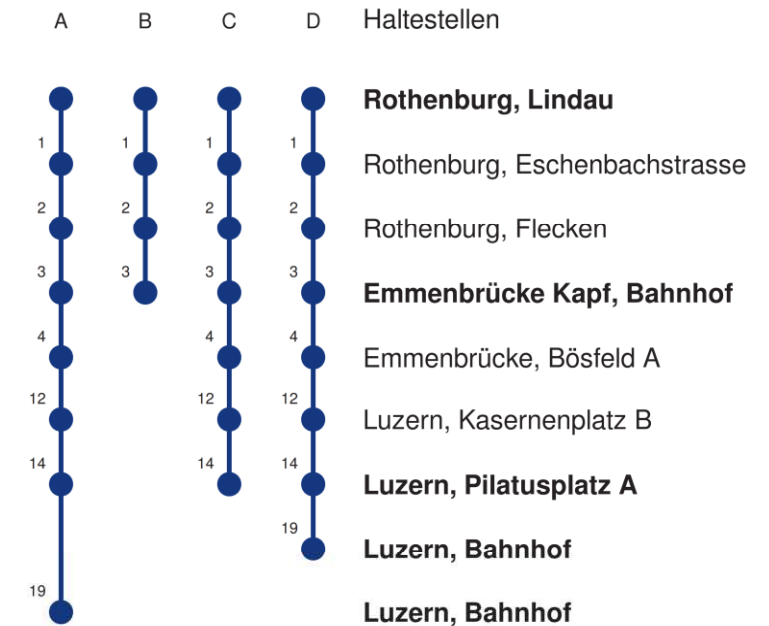

Linienverläufe mit ca. Reisezeit in Minuten

Gültig 10.12.2023-14.12.2024

A,B,C,D = Linienverlauf siehe rechts K = fährt nur bis Emmenbrücke Kapf, Bahnhof

* Als Sonn- und Feiertage gelten auch: Neujahr, 2. Januar, Karfreitag, Ostermontag, Auffahrt, Pfingstmontag, Fronleichnam, 1. August, Maria Himmelfahrt, Allerheiligen, Maria Empfängnis, Weihnachtstag und Stephanstag

Abfahrtszeiten ab **Rothenburg, Lindau**

	Montag - Freitag	Samstag	Sonn- und Feiertage*	
5	08 A 23 B 38 A 53 B	08 A 23 B 38 A 53 B		5
6	08 A 23 B 23 C 36 D 38 A 53 B 53 C	08 A 23 B 38 A 53 B	08 A 38 A	6
7	06 D 08 A 23 B 23 C 36 D 38 A 53 B 53 C	08 A 23 B 38 A 53 B	08 A 38 A	7
8	06 D 08 A 23 B 38 A 53 B	08 A 23 B 38 A 53 B	08 A 38 A	8
9	08 A 23 B 38 A 53 B	08 A 23 B 38 A 53 B	08 A 38 A	9
10	08 A 23 B 38 A 53 B	08 A 23 B 38 A 53 B	08 A 38 A	10
11	08 A 23 B 38 A 53 B	08 A 23 B 38 A 53 B	08 A 38 A	11
12	08 A 23 B 38 A 53 B	08 A 23 B 38 A 53 B	08 A 38 A	12
13	08 A 23 B 38 A 53 B	08 A 23 B 38 A 53 B	08 A 38 A	13
14	08 A 23 B 38 A 53 B	08 A 23 B 38 A 53 B	08 A 38 A	14
15	08 A 23 B 38 A 53 B	08 A 23 B 38 A 53 B	08 A 38 A	15
16	08 A 23 B 38 A 53 B	08 A 23 B 38 A 53 B	08 A 38 A	16
17	08 A 23 B 38 A 53 B	08 A 23 B 38 A 53 B	08 A 38 A	17
18	08 A 23 B 38 A 53 B	08 A 23 B 38 A 53 B	08 A 38 A	18
19	08 A 23 B 38 A 53 B	08 A 23 B 38 A 53 B	08 A 38 A	19
20	08 A 23 B 38 A	08 A 23 B 38 A	08 A 38 A	20
21	08 A 38 A	08 A 38 A	08 A 38 A	21
22	08 A 38 A	08 A 38 A	08 A 38 A	22
23	08 A 38 A	08 A 38 A	08 A 38 A	23
0	08 A 38 BK	08 A 38 BK	08 B 38 BK	0