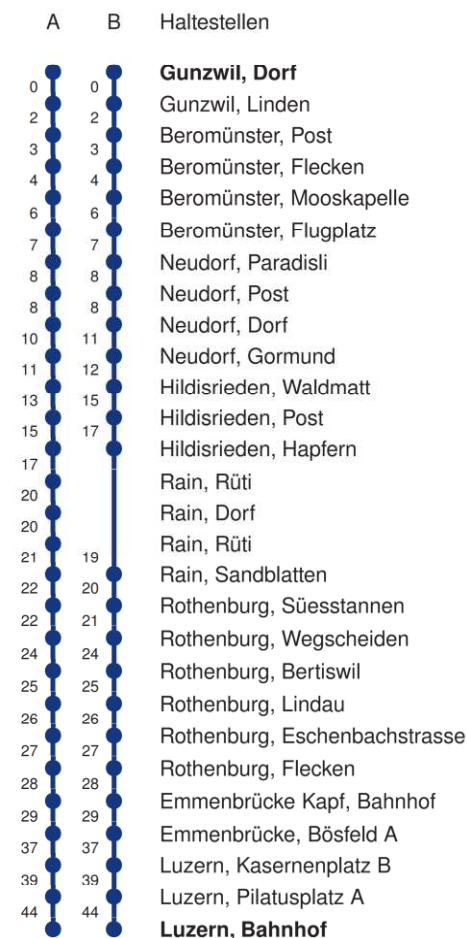

Linienverläufe mit ca. Reisezeit in Minuten

	Montag - Freitag	Samstag	Sonn- und Feiertage*	
5	39 B	39 B		5
6	39 B	39 B		6
7	39 B	39 B		7
8	39 B	39 B		8
9	39 B	39 B		9
10	39 B	39 B		10
11	39 B	39 B		11
12	39 B	39 B		12
13	39 B	39 B		13
14	39 B	39 B		14
15	39 B	39 B		15
16	39 B	39 B		16
17	39 B	39 B		17
18	39 B	39 B		18
19	39 B	39 B		19
20	39 A	39 A		20
21	39 A	39 A		21
22	39 A	39 A		22
23	39 A	39 A		23
0				0

Linienverläufe mit ca. Reisezeit in Minuten

	Montag - Freitag	Samstag	Sonn- und Feiertage*	
5	41 B	41 B		5
6	41 B	41 B		6
7	41 B	41 B		7
8	41 B	41 B		8
9	41 B	41 B		9
10	41 B	41 B		10
11	41 B	41 B		11
12	41 B	41 B		12
13	41 B	41 B		13
14	41 B	41 B		14
15	41 B	41 B		15
16	41 B	41 B		16
17	41 B	41 B		17
18	41 B	41 B		18
19	41 B	41 B		19
20	41 A	41 A		20
21	41 A	41 A		21
22	41 A	41 A		22
23	41 A	41 A		23
0				0