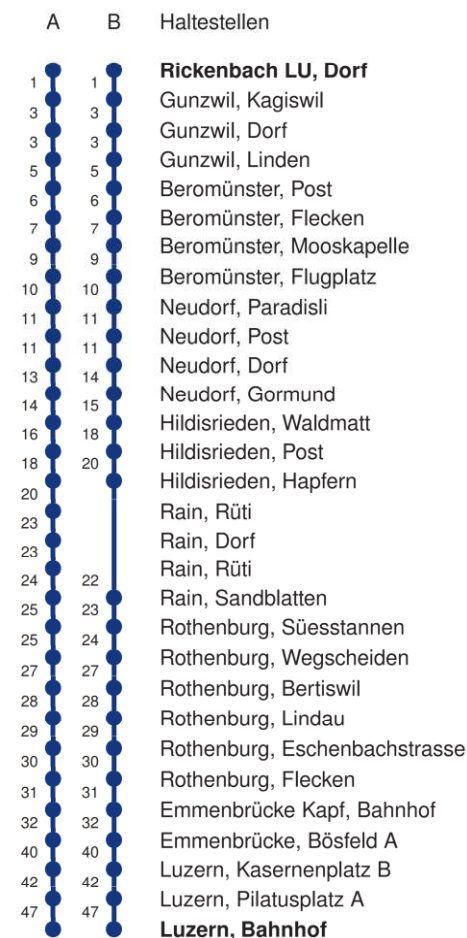

Montag - Freitag	Samstag	Sonn- und Feiertage*	
5	38 B	38 B		5
6	38 B	38 B		6
7	38 B	38 B		7
8	38 B	38 B		8
9	38 B	38 B		9
10	38 B	38 B		10
11	38 B	38 B		11
12	38 B	38 B		12
13	38 B	38 B		13
14	38 B	38 B		14
15	38 B	38 B		15
16	38 B	38 B		16
17	38 B	38 B		17
18	38 B	38 B		18
19	38 B	38 B		19
20	38 A	38 A		20
21	38 A	38 A		21
22	38 A	38 A		22
23	38 A	38 A		23
0				0

Gültig 10.12.2023-14.12.2024

A,B = Linienverlauf siehe rechts

* Als Sonn- und Feiertage gelten auch: Neujahr, 2. Januar, Karfreitag, Ostermontag, Auffahrt, Pfingstmontag, Fronleichnam, 1. August, Maria Himmelfahrt, Allerheiligen, Maria Empfängnis, Weihnachtstag und Stephanstag

Linienverläufe mit ca. Reisezeit in Minuten