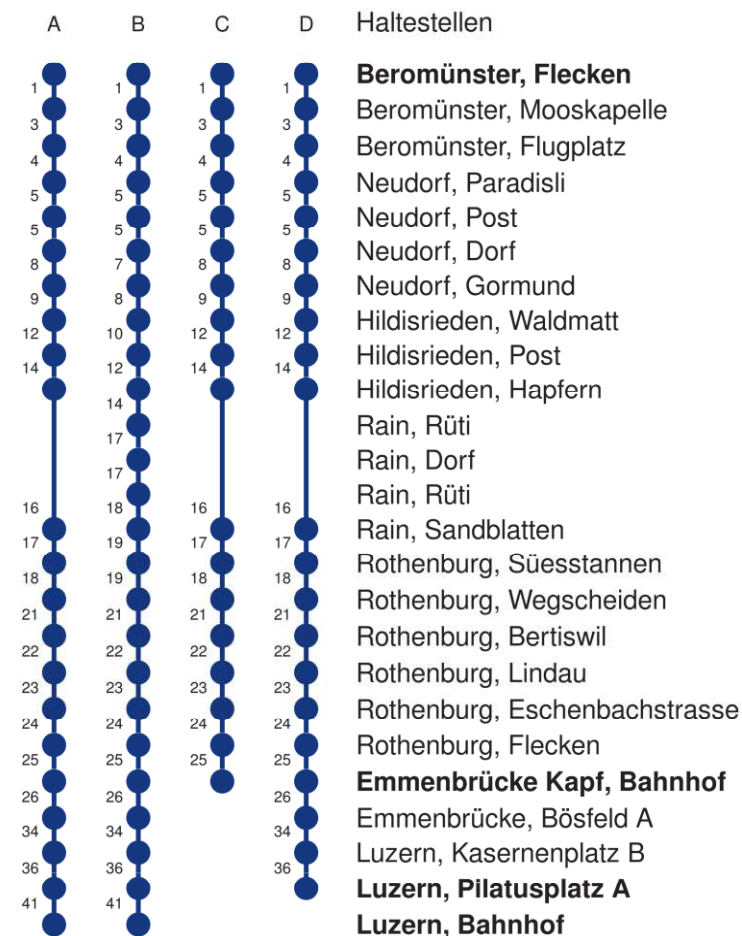

Abfahrtszeiten ab **Beromünster, Flecken**

	Montag - Freitag		Samstag		Sonn- und Feiertage*		
5	16 A	46 A	16 A	46 A			5
6	16 A	31 D 46 A	16 A	46 A	16 A		6
7	01 D	16 A 46 A	16 A	46 A	16 A		7
8	16 A	46 A	16 A	46 A	16 A		8
9	16 A	46 A	16 A	46 A	16 A		9
10	16 A	46 A	16 A	46 A	16 A		10
11	16 A	46 A	16 A	46 A	16 A		11
12	16 A	46 A	16 A	46 A	16 A		12
13	16 A	46 A	16 A	46 A	16 A		13
14	16 A	46 A	16 A	46 A	16 A		14
15	16 A	46 A	16 A	46 A	16 A		15
16	16 A	46 A	16 A	46 A	16 A		16
17	16 A	46 A	16 A	46 A	16 A		17
18	16 A	46 A	16 A	46 A	16 A		18
19	16 A	46 A	16 A	46 A	16 A		19
20	16 A	46 B	16 A	46 B	16 A		20
21	16 A	46 B	16 A	46 B	16 A		21
22	16 A	46 B	16 A	46 B	16 A		22
23	16 A	46 B	16 A	46 B	16 A		23
0	16 CK		16 CK		16 CK		0

Gültig 10.12.2023-14.12.2024

A,B,C,D = Linienverlauf siehe rechts K = fährt nur bis Emmenbrücke Kapf, Bahnhof

* Als Sonn- und Feiertage gelten auch: Neujahr, 2. Januar, Karfreitag, Ostermontag, Auffahrt, Pfingstmontag, Fronleichnam, 1. August, Maria Himmelfahrt, Allerheiligen, Maria Empfängnis, Weihnachtstag und Stephanstag

Linienverläufe mit ca. Reisezeit in Minuten