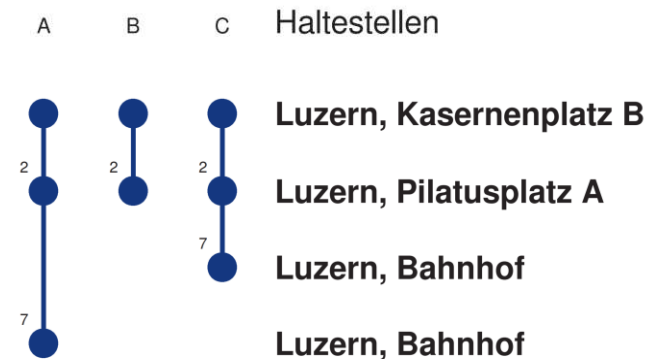

Abfahrtszeiten ab **Luzern, Kasernenplatz B**

	Montag - Freitag	Samstag	Sonn- und Feiertage*	
5	20 A 50 A	20 A 50 A		5
6	20 A 35 B 48 C 50 A	20 A 50 A	20 A 50 A	6
7	05 B 18 C 20 A 35 B 48 C 50 A	20 A 50 A	20 A 50 A	7
8	05 B 18 C 20 A 50 A	20 A 50 A	20 A 50 A	8
9	20 A 50 A	20 A 50 A	20 A 50 A	9
10	20 A 50 A	20 A 50 A	20 A 50 A	10
11	20 A 50 A	20 A 50 A	20 A 50 A	11
12	20 A 50 A	20 A 50 A	20 A 50 A	12
13	20 A 50 A	20 A 50 A	20 A 50 A	13
14	20 A 50 A	20 A 50 A	20 A 50 A	14
15	20 A 50 A	20 A 50 A	20 A 50 A	15
16	20 A 50 A	20 A 50 A	20 A 50 A	16
17	20 A 50 A	20 A 50 A	20 A 50 A	17
18	20 A 50 A	20 A 50 A	20 A 50 A	18
19	20 A 50 A	20 A 50 A	20 A 50 A	19
20	20 A 50 A	20 A 50 A	20 A 50 A	20
21	20 A 50 A	20 A 50 A	20 A 50 A	21
22	20 A 50 A	20 A 50 A	20 A 50 A	22
23	20 A 50 A	20 A 50 A	20 A 50 A	23
0	20 A	20 A		0

Linienverläufe mit ca. Reisezeit in Minuten

Gültig 10.12.2023-14.12.2024

A,B,C = Linienverlauf siehe rechts

* Als Sonn- und Feiertage gelten auch: Neujahr, 2. Januar, Karfreitag, Ostermontag, Auffahrt, Pfingstmontag, Fronleichnam, 1. August, Maria Himmelfahrt, Allerheiligen, Maria Empfängnis, Weihnachtstag und Stephanstag