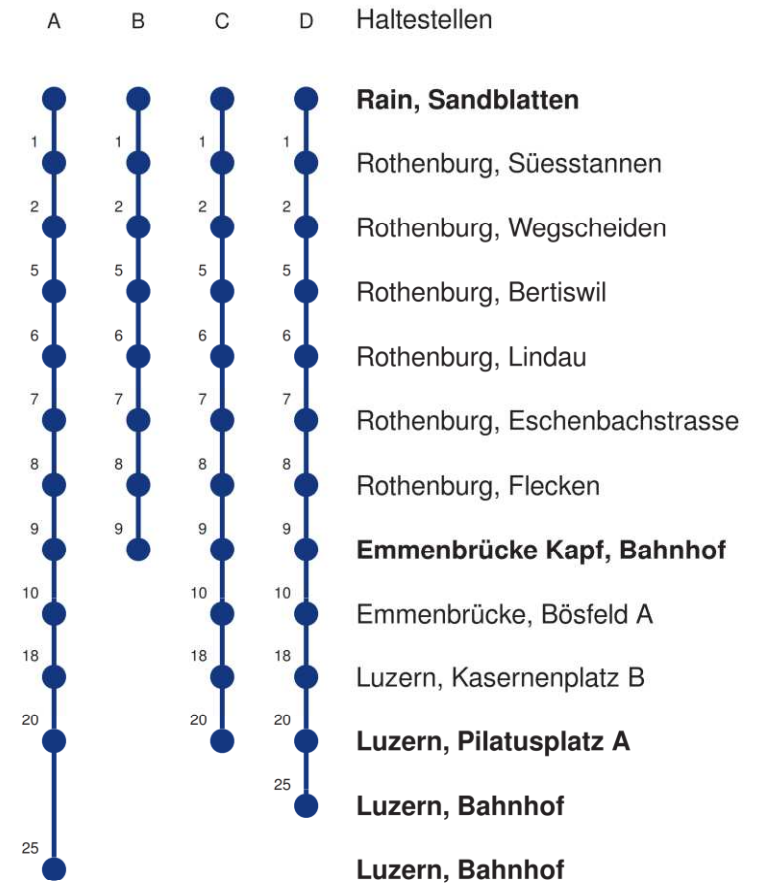

Abfahrtszeiten ab **Rain, Sandblatten**

	Montag - Freitag	Samstag	Sonn- und Feiertage*	
5	17_B 32_A 47_B	17_B 32_A 47_B		5
6	02_A 17_B 30_D 32_A 47_B 47_C	02_A 17_B 32_A 47_B	02_A 32_A	6
7	00_D 02_A 17_B 17_C 30_D 32_A 47_B	02_A 17_B 32_A 47_B	02_A 32_A	7
8	00_D 02_A 17_B 32_A 47_B	02_A 17_B 32_A 47_B	02_A 32_A	8
9	02_A 17_B 32_A 47_B	02_A 17_B 32_A 47_B	02_A 32_A	9
10	02_A 17_B 32_A 47_B	02_A 17_B 32_A 47_B	02_A 32_A	10
11	02_A 17_B 32_A 47_B	02_A 17_B 32_A 47_B	02_A 32_A	11
12	02_A 17_B 32_A 47_B	02_A 17_B 32_A 47_B	02_A 32_A	12
13	02_A 17_B 32_A 47_B	02_A 17_B 32_A 47_B	02_A 32_A	13
14	02_A 17_B 32_A 47_B	02_A 17_B 32_A 47_B	02_A 32_A	14
15	02_A 17_B 32_A 47_B	02_A 17_B 32_A 47_B	02_A 32_A	15
16	02_A 17_B 32_A 47_B	02_A 17_B 32_A 47_B	02_A 32_A	16
17	02_A 17_B 32_A 47_B	02_A 17_B 32_A 47_B	02_A 32_A	17
18	02_A 17_B 32_A 47_B	02_A 17_B 32_A 47_B	02_A 32_A	18
19	02_A 17_B 32_A 47_B	02_A 17_B 32_A 47_B	02_A 32_A	19
20	02_A 17_B 32_A	02_A 17_B 32_A	02_A 32_A	20
21	04_A 32_A	04_A 32_A	02_A 32_A	21
22	04_A 32_A	04_A 32_A	02_A 32_A	22
23	04_A 32_A	04_A 32_A	02_A 32_A	23
0	04_A 32_{BK}	04_A 32_{BK}	02_B 32_{BK}	0

Linienverläufe mit ca. Reisezeit in Minuten

Gültig 10.12.2023-14.12.2024

A,B,C,D = Linienverlauf siehe rechts K = fährt nur bis Emmenbrücke Kapf, Bahnhof

* Als Sonn- und Feiertage gelten auch: Neujahr, 2. Januar, Karfreitag, Ostermontag, Auffahrt, Pfingstmontag, Fronleichnam, 1. August, Maria Himmelfahrt, Allerheiligen, Maria Empfängnis, Weihnachtstag und Stephanstag