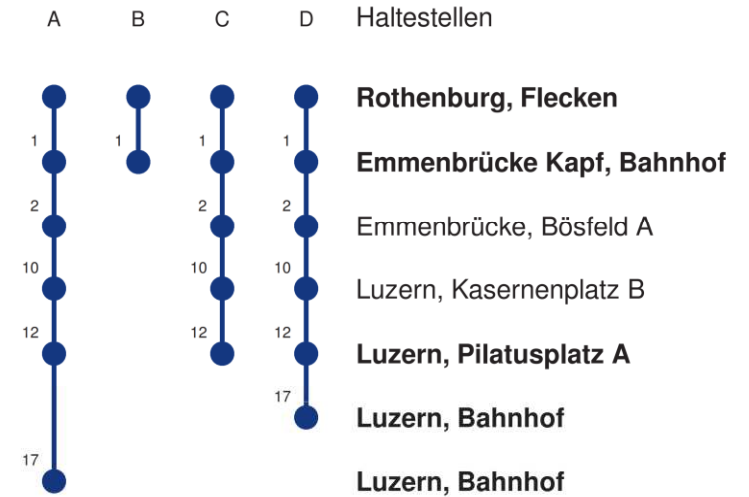

Abfahrtszeiten ab **Rothenburg, Flecken**

	Montag - Freitag	Samstag	Sonn- und Feiertage*	
5	10 A 25 B 40 A 55 B	10 A 25 B 40 A 55 B		5
6	10 A 25 B 25 C 38 D 40 A 55 B 55 C	10 A 25 B 40 A 55 B	10 A 40 A	6
7	08 D 10 A 25 B 25 C 38 D 40 A 55 B 55 C	10 A 25 B 40 A 55 B	10 A 40 A	7
8	08 D 10 A 25 B 40 A 55 B	10 A 25 B 40 A 55 B	10 A 40 A	8
9	10 A 25 B 40 A 55 B	10 A 25 B 40 A 55 B	10 A 40 A	9
10	10 A 25 B 40 A 55 B	10 A 25 B 40 A 55 B	10 A 40 A	10
11	10 A 25 B 40 A 55 B	10 A 25 B 40 A 55 B	10 A 40 A	11
12	10 A 25 B 40 A 55 B	10 A 25 B 40 A 55 B	10 A 40 A	12
13	10 A 25 B 40 A 55 B	10 A 25 B 40 A 55 B	10 A 40 A	13
14	10 A 25 B 40 A 55 B	10 A 25 B 40 A 55 B	10 A 40 A	14
15	10 A 25 B 40 A 55 B	10 A 25 B 40 A 55 B	10 A 40 A	15
16	10 A 25 B 40 A 55 B	10 A 25 B 40 A 55 B	10 A 40 A	16
17	10 A 25 B 40 A 55 B	10 A 25 B 40 A 55 B	10 A 40 A	17
18	10 A 25 B 40 A 55 B	10 A 25 B 40 A 55 B	10 A 40 A	18
19	10 A 25 B 40 A 55 B	10 A 25 B 40 A 55 B	10 A 40 A	19
20	10 A 25 B 40 A	10 A 25 B 40 A	10 A 40 A	20
21	10 A 40 A	10 A 40 A	10 A 40 A	21
22	10 A 40 A	10 A 40 A	10 A 40 A	22
23	10 A 40 A	10 A 40 A	10 A 40 A	23
0	10 A 40 BK	10 A 40 BK	10 B 40 BK	0

Linienverläufe mit ca. Reisezeit in Minuten

Gültig 10.12.2023-14.12.2024

A,B,C,D = Linienverlauf siehe rechts K = fährt nur bis Emmenbrücke Kapf, Bahnhof

* Als Sonn- und Feiertage gelten auch: Neujahr, 2. Januar, Karfreitag, Ostermontag, Auffahrt, Pfingstmontag, Fronleichnam, 1. August, Maria Himmelfahrt, Allerheiligen, Maria Empfängnis, Weihnachtstag und Stephanstag