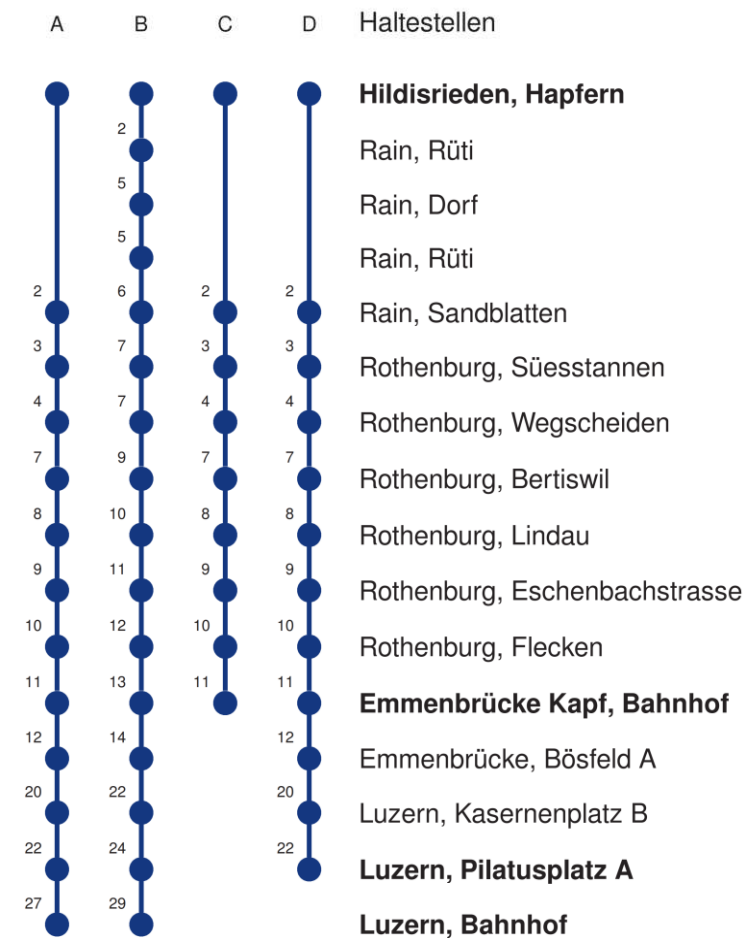

Abfahrtszeiten ab **Hildisrieden, Hapfern**

	Montag - Freitag			Samstag		Sonn- und Feiertage*		
5	30 A			30 A				5
6	00 A	30 A	45 D	00 A	30 A	30 A		6
7	00 A	15 D	30 A	00 A	30 A	30 A		7
8	00 A 30 A			00 A 30 A		30 A		8
9	00 A 30 A			00 A 30 A		30 A		9
10	00 A 30 A			00 A 30 A		30 A		10
11	00 A 30 A			00 A 30 A		30 A		11
12	00 A 30 A			00 A 30 A		30 A		12
13	00 A 30 A			00 A 30 A		30 A		13
14	00 A 30 A			00 A 30 A		30 A		14
15	00 A 30 A			00 A 30 A		30 A		15
16	00 A 30 A			00 A 30 A		30 A		16
17	00 A 30 A			00 A 30 A		30 A		17
18	00 A 30 A			00 A 30 A		30 A		18
19	00 A 30 A			00 A 30 A		30 A		19
20	00 A	30 A	58 B	00 A	30 A	58 B	30 A	20
21	30 A	58 B		30 A	58 B		30 A	21
22	30 A	58 B		30 A	58 B		30 A	22
23	30 A	58 B		30 A	58 B		30 A	23
0	30 CK			30 CK		30 CK		0

Gültig 10.12.2023-14.12.2024

A,B,C,D = Linienerlauf siehe rechts   K = fährt nur bis Emmenbrücke Kapf, Bahnhof

* Als Sonn- und Feiertage gelten auch: Neujahr, 2. Januar, Karfreitag, Ostermontag, Auffahrt, Pfingstmontag, Fronleichnam, 1. August, Maria Himmelfahrt, Allerheiligen, Maria Empfängnis, Weihnachtstag und Stephanstag

Linienerläufe mit ca. Reisezeit in Minuten