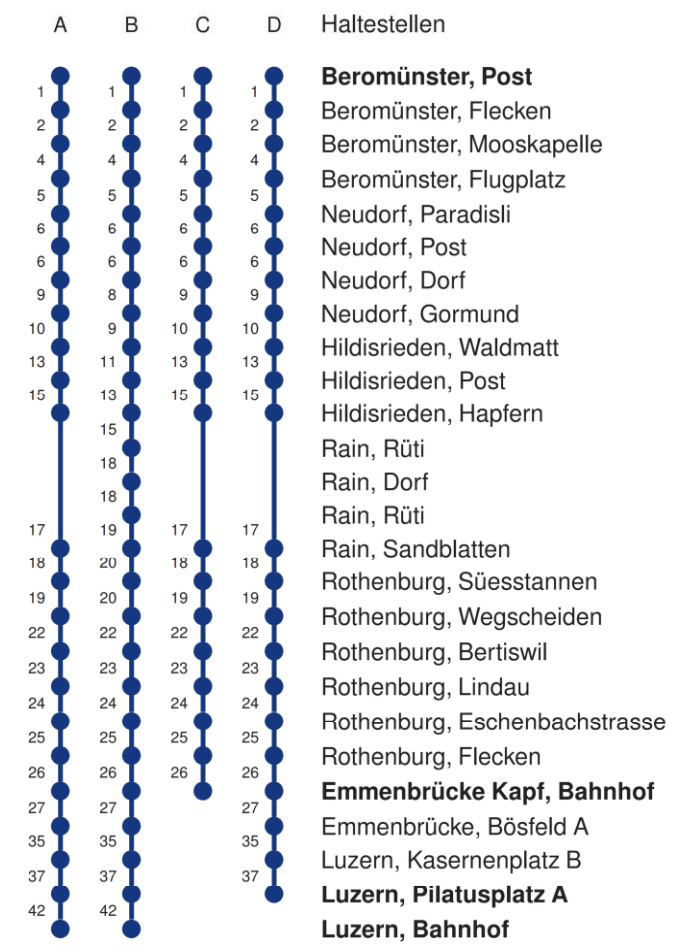

Linienverläufe mit ca. Reisezeit in Minuten

	Montag - Freitag	Samstag	Sonn- und Feiertage*	
5	41 B	41 B		5
6	41 B	41 B		6
7	41 B	41 B		7
8	41 B	41 B		8
9	41 B	41 B		9
10	41 B	41 B		10
11	41 B	41 B		11
12	41 B	41 B		12
13	41 B	41 B		13
14	41 B	41 B		14
15	41 B	41 B		15
16	41 B	41 B		16
17	41 B	41 B		17
18	41 B	41 B		18
19	41 B	41 B		19
20	41 A	41 A		20
21	41 A	41 A		21
22	41 A	41 A		22
23	41 A	41 A		23
0				0

Gültig 10.12.2023-14.12.2024

A,B = Linienverlauf siehe rechts

* Als Sonn- und Feiertage gelten auch: Neujahr, 2. Januar, Karfreitag, Ostermontag, Auffahrt, Pfingstmontag, Fronleichnam, 1. August, Maria Himmelfahrt, Allerheiligen, Maria Empfängnis, Weihnachtstag und Stephanstag

Linienvverläufe mit ca. Reisezeit in Minuten

Gültig 10.12.2023-14.12.2024

A,B,C,D = Linienvverlauf siehe rechts K = fährt nur bis Emmenbrücke Kapf, Bahnhof

* Als Sonn- und Feiertage gelten auch: Neujahr, 2. Januar, Karfreitag, Ostermontag, Auffahrt, Pfingstmontag, Fronleichnam, 1. August, Maria Himmelfahrt, Allerheiligen, Maria Empfängnis, Weihnachtstag und Stephanstag