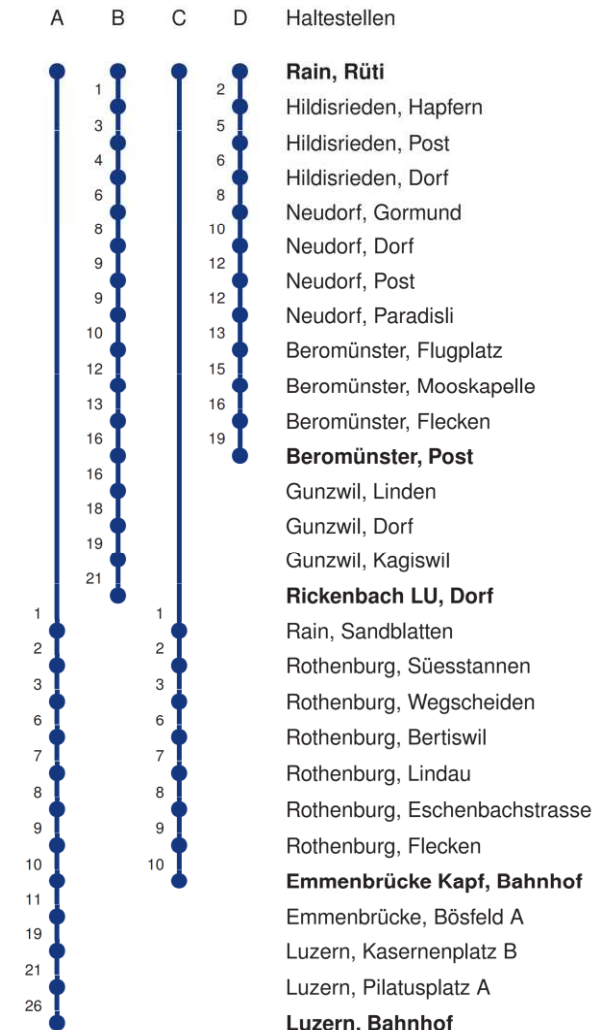

Abfahrtszeiten ab **Rain, Rüti**

	Montag - Freitag					Samstag		Sonn- und Feiertage*		
5	16 C	46 C				16 C	46 C			5
6	16 C	29 A	46 C	49 DS	59 A	16 C	46 C	01 A		6
7	16 C	29 A	46 C	59 A		16 C	46 C	01 A		7
8	16 C	46 C				16 C	46 C	01 A		8
9	16 C	46 C				16 C	46 C	01 A		9
10	16 C	46 C				16 C	46 C	01 A		10
11	16 C	46 C				16 C	46 C	01 A		11
12	16 C	46 C				16 C	46 C	01 A		12
13	16 C	46 C				16 C	46 C	01 A		13
14	16 C	46 C				16 C	46 C	01 A		14
15	16 C	46 C				16 C	46 C	01 A		15
16	16 C	46 C				16 C	46 C	01 A		16
17	16 C	46 C				16 C	46 C	01 A		17
18	16 C	46 C				16 C	46 C	01 A		18
19	16 C	46 C				16 C	46 C	01 A		19
20	16 C					16 C		01 A		20
21	01 B	03 A				01 B	03 A	01 A		21
22	01 B	03 A				01 B	03 A	01 A		22
23	01 B	03 A				01 B	03 A	01 A		23
0	01 B	03 A				01 B	03 A	01 C		0

Gültig 10.12.2023-14.12.2024

A,B,C,D = Linienerlauf siehe rechts

S = Schulbus fährt nur während der Schulzeit:

11.12.-22.12.23•08.01.-02.02.24•19.02.-28.03.24•15.04.-05.07.24•19.08.-27.09.24•14.10.-13.12.24

* Als Sonn- und Feiertage gelten auch: Neujahr, 2. Januar, Karfreitag, Ostermontag, Auffahrt, Pfingstmontag, Fronleichnam, 1. August, Maria Himmelfahrt, Allerheiligen, Maria Empfängnis, Weihnachtstag und Stephanstag

Linienerläufe mit ca. Reisezeit in Minuten