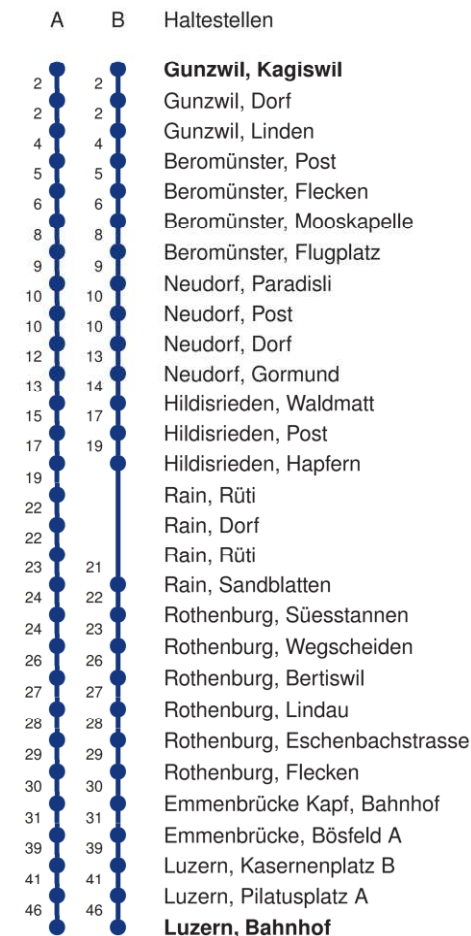

Montag - Freitag	Samstag	Sonn- und Feiertage*	
5	39 B	39 B		5
6	39 B	39 B		6
7	39 B	39 B		7
8	39 B	39 B		8
9	39 B	39 B		9
10	39 B	39 B		10
11	39 B	39 B		11
12	39 B	39 B		12
13	39 B	39 B		13
14	39 B	39 B		14
15	39 B	39 B		15
16	39 B	39 B		16
17	39 B	39 B		17
18	39 B	39 B		18
19	39 B	39 B		19
20	39 A	39 A		20
21	39 A	39 A		21
22	39 A	39 A		22
23	39 A	39 A		23
0				0

Gültig 10.12.2023-14.12.2024

A,B = Linienverlauf siehe rechts

* Als Sonn- und Feiertage gelten auch: Neujahr, 2. Januar, Karfreitag, Ostermontag, Auffahrt, Pfingstmontag, Fronleichnam, 1. August, Maria Himmelfahrt, Allerheiligen, Maria Empfängnis, Weihnachtstag und Stephanstag

Linienverläufe mit ca. Reisezeit in Minuten