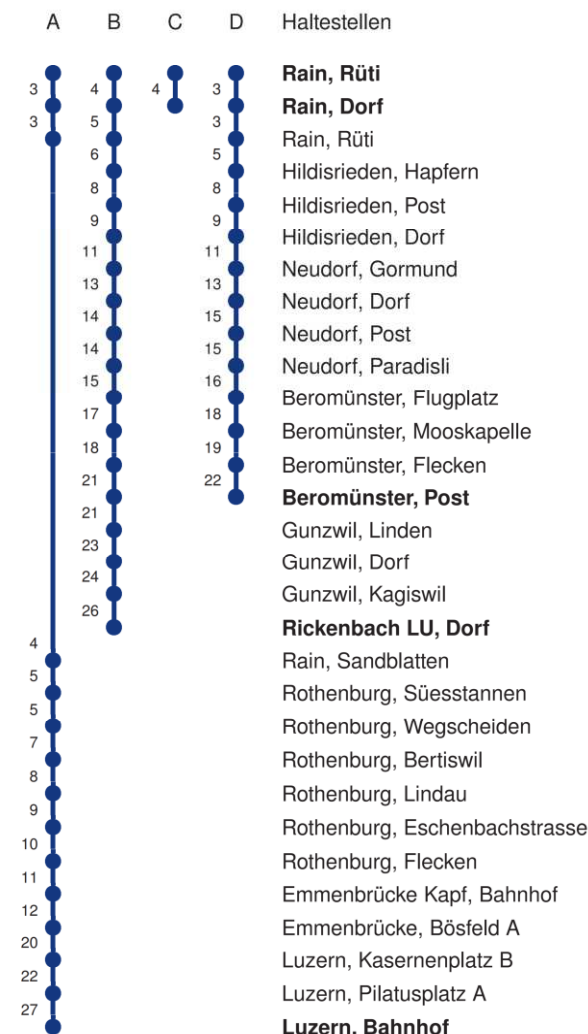

Abfahrtszeiten ab **Rain, Rüti**

	Montag - Freitag				Samstag		Sonn- und Feiertage*		
5	39 C				39 C				5
6	09 C	39 C	46 DS		09 C	39 C	56 C		6
7	09 C	39 C			09 C	39 C	56 C		7
8	09 C	39 C			09 C	39 C	56 C		8
9	09 C	39 C			09 C	39 C	56 C		9
10	09 C	39 C			09 C	39 C	56 C		10
11	09 C	39 C			09 C	39 C	56 C		11
12	09 C	39 C			09 C	39 C	56 C		12
13	09 C	39 C			09 C	39 C	56 C		13
14	09 C	39 C			09 C	39 C	56 C		14
15	09 C	39 C			09 C	39 C	56 C		15
16	09 C	39 C			09 C	39 C	56 C		16
17	09 C	25 C	39 C	55 C	09 C	39 C	56 C		17
18	09 C	25 C	39 C	55 C	09 C	39 C	56 C		18
19	09 C	39 C			09 C	39 C	56 C		19
20	09 C	56 B			09 C	56 B	56 C		20
21	00 A	56 B			00 A	56 B	56 C		21
22	00 A	56 B			00 A	56 B	56 C		22
23	00 A	56 B			00 A	56 B	56 C		23
0	00 A				00 A			0	

Gültig 10.12.2023-14.12.2024

A,B,C,D = Linienerlauf siehe rechts

S = Schulbus fährt nur während der Schulzeit:

11.12.-22.12.23•08.01.-02.02.24•19.02.-28.03.24•15.04.-05.07.24•19.08.-27.09.24•14.10.-13.12.24

* Als Sonn- und Feiertage gelten auch: Neujahr, 2. Januar, Karfreitag, Ostermontag, Auffahrt, Pfingstmontag, Fronleichnam, 1. August, Maria Himmelfahrt, Allerheiligen, Maria Empfängnis, Weihnachtstag und Stephanstag

Linienerläufe mit ca. Reisezeit in Minuten