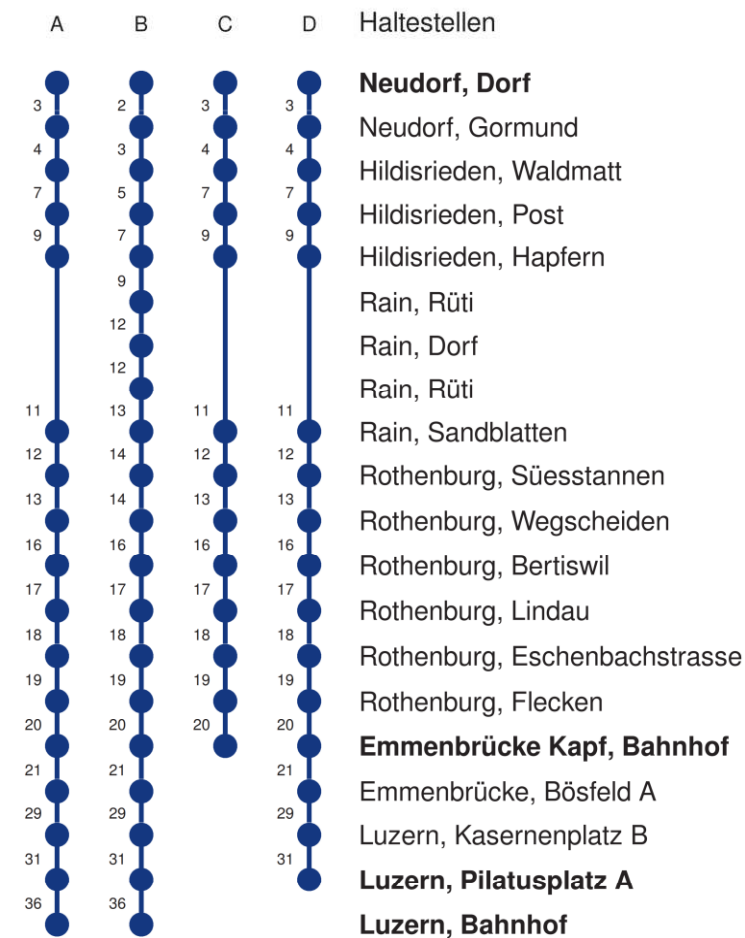

Linienverläufe mit ca. Reisezeit in Minuten

Abfahrtszeiten ab **Neudorf, Dorf**

	Montag - Freitag			Samstag		Sonn- und Feiertage*		
5	21 A	51 A		21 A	51 A			5
6	21 A	36 D	51 A	21 A	51 A	21 A		6
7	06 D	21 A	51 A	21 A	51 A	21 A		7
8	21 A	51 A		21 A	51 A	21 A		8
9	21 A	51 A		21 A	51 A	21 A		9
10	21 A	51 A		21 A	51 A	21 A		10
11	21 A	51 A		21 A	51 A	21 A		11
12	21 A	51 A		21 A	51 A	21 A		12
13	21 A	51 A		21 A	51 A	21 A		13
14	21 A	51 A		21 A	51 A	21 A		14
15	21 A	51 A		21 A	51 A	21 A		15
16	21 A	51 A		21 A	51 A	21 A		16
17	21 A	51 A		21 A	51 A	21 A		17
18	21 A	51 A		21 A	51 A	21 A		18
19	21 A	51 A		21 A	51 A	21 A		19
20	21 A	51 B		21 A	51 B	21 A		20
21	21 A	51 B		21 A	51 B	21 A		21
22	21 A	51 B		21 A	51 B	21 A		22
23	21 A	51 B		21 A	51 B	21 A		23
0	21 CK			21 CK		21 CK		0

Gültig 10.12.2023-14.12.2024

A,B,C,D = Linienverlauf siehe rechts K = fährt nur bis Emmenbrücke Kapf, Bahnhof

* Als Sonn- und Feiertage gelten auch: Neujahr, 2. Januar, Karfreitag, Ostermontag, Auffahrt, Pfingstmontag, Fronleichnam, 1. August, Maria Himmelfahrt, Allerheiligen, Maria Empfängnis, Weihnachtstag und Stephanstag

Linienverläufe mit ca. Reisezeit in Minuten

Abfahrtszeiten ab **Neudorf, Gormund**

	Montag - Freitag		Samstag		Sonn- und Feiertage*		
5	24 A	54 A	24 A	54 A			5
6	24 A	39 D 54 A	24 A	54 A	24 A		6
7	09 D	24 A 54 A	24 A	54 A	24 A		7
8	24 A	54 A	24 A	54 A	24 A		8
9	24 A	54 A	24 A	54 A	24 A		9
10	24 A	54 A	24 A	54 A	24 A		10
11	24 A	54 A	24 A	54 A	24 A		11
12	24 A	54 A	24 A	54 A	24 A		12
13	24 A	54 A	24 A	54 A	24 A		13
14	24 A	54 A	24 A	54 A	24 A		14
15	24 A	54 A	24 A	54 A	24 A		15
16	24 A	54 A	24 A	54 A	24 A		16
17	24 A	54 A	24 A	54 A	24 A		17
18	24 A	54 A	24 A	54 A	24 A		18
19	24 A	54 A	24 A	54 A	24 A		19
20	24 A	53 B	24 A	53 B	24 A		20
21	24 A	53 B	24 A	53 B	24 A		21
22	24 A	53 B	24 A	53 B	24 A		22
23	24 A	53 B	24 A	53 B	24 A		23
0	24 CK		24 CK		24 CK		0