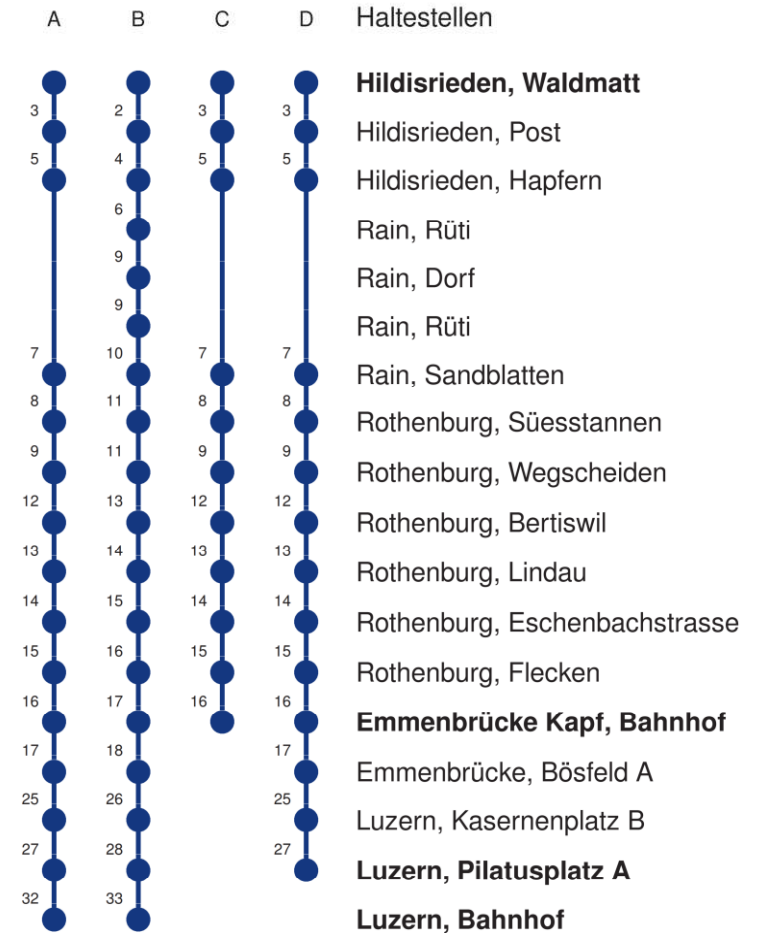

Abfahrtszeiten ab **Hildisrieden, Waldmatt**

	Montag - Freitag		Samstag		Sonn- und Feiertage*		
5	25 A	55 A	25 A	55 A			5
6	25 A	40 D 55 A	25 A	55 A	25 A		6
7	10 D	25 A 55 A	25 A	55 A	25 A		7
8	25 A	55 A	25 A	55 A	25 A		8
9	25 A	55 A	25 A	55 A	25 A		9
10	25 A	55 A	25 A	55 A	25 A		10
11	25 A	55 A	25 A	55 A	25 A		11
12	25 A	55 A	25 A	55 A	25 A		12
13	25 A	55 A	25 A	55 A	25 A		13
14	25 A	55 A	25 A	55 A	25 A		14
15	25 A	55 A	25 A	55 A	25 A		15
16	25 A	55 A	25 A	55 A	25 A		16
17	25 A	55 A	25 A	55 A	25 A		17
18	25 A	55 A	25 A	55 A	25 A		18
19	25 A	55 A	25 A	55 A	25 A		19
20	25 A	54 B	25 A	54 B	25 A		20
21	25 A	54 B	25 A	54 B	25 A		21
22	25 A	54 B	25 A	54 B	25 A		22
23	25 A	54 B	25 A	54 B	25 A		23
0	25 CK		25 CK		25 CK		0

Gültig 10.12.2023-14.12.2024

A,B,C,D = Linienverlauf siehe rechts K = fährt nur bis Emmenbrücke Kapf, Bahnhof

* Als Sonn- und Feiertage gelten auch: Neujahr, 2. Januar, Karfreitag, Ostermontag, Auffahrt, Pfingstmontag, Fronleichnam, 1. August, Maria Himmelfahrt, Allerheiligen, Maria Empfängnis, Weihnachtstag und Stephanstag

Linienverläufe mit ca. Reisezeit in Minuten