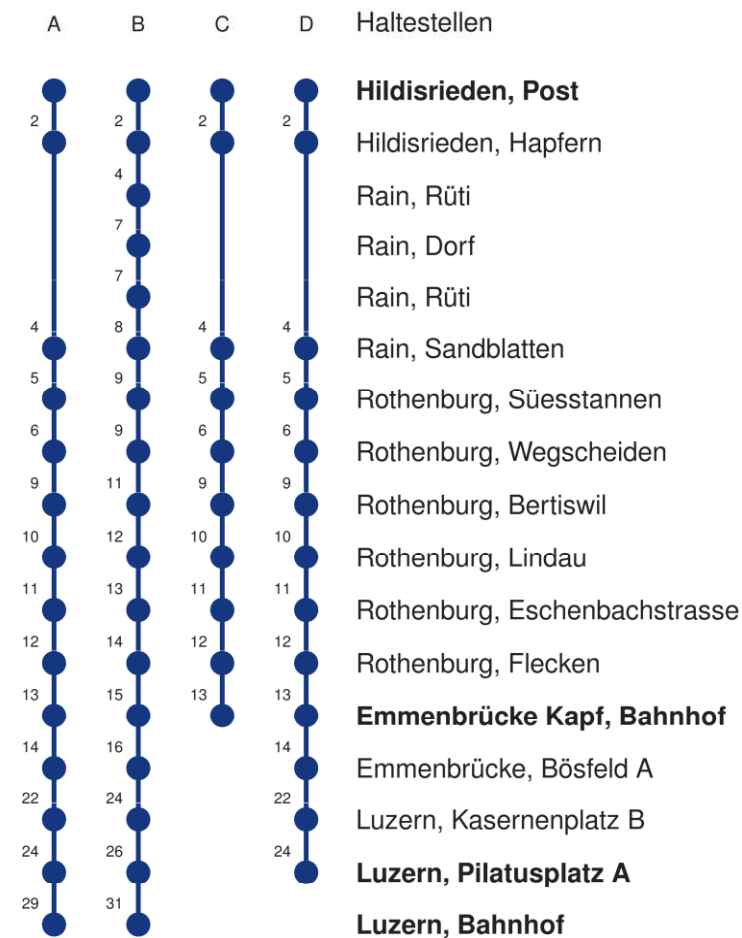

Abfahrtszeiten ab **Hildisrieden, Post**

	Montag - Freitag			Samstag		Sonn- und Feiertage*	
5	28 A	58 A		28 A	58 A		5
6	28 A	43 D	58 A	28 A	58 A	28 A	6
7	13 D	28 A	58 A	28 A	58 A	28 A	7
8	28 A	58 A		28 A	58 A	28 A	8
9	28 A	58 A		28 A	58 A	28 A	9
10	28 A	58 A		28 A	58 A	28 A	10
11	28 A	58 A		28 A	58 A	28 A	11
12	28 A	58 A		28 A	58 A	28 A	12
13	28 A	58 A		28 A	58 A	28 A	13
14	28 A	58 A		28 A	58 A	28 A	14
15	28 A	58 A		28 A	58 A	28 A	15
16	28 A	58 A		28 A	58 A	28 A	16
17	28 A	58 A		28 A	58 A	28 A	17
18	28 A	58 A		28 A	58 A	28 A	18
19	28 A	58 A		28 A	58 A	28 A	19
20	28 A	56 B		28 A	56 B	28 A	20
21	28 A	56 B		28 A	56 B	28 A	21
22	28 A	56 B		28 A	56 B	28 A	22
23	28 A	56 B		28 A	56 B	28 A	23
0	28 CK			28 CK		28 CK	0

Gültig 10.12.2023-14.12.2024

A,B,C,D = Linienverlauf siehe rechts   K = fährt nur bis Emmenbrücke Kapf, Bahnhof

* Als Sonn- und Feiertage gelten auch: Neujahr, 2. Januar, Karfreitag, Ostermontag, Auffahrt, Pfingstmontag, Fronleichnam, 1. August, Maria Himmelfahrt, Allerheiligen, Maria Empfängnis, Weihnachtstag und Stephanstag

Linienverläufe mit ca. Reisezeit in Minuten