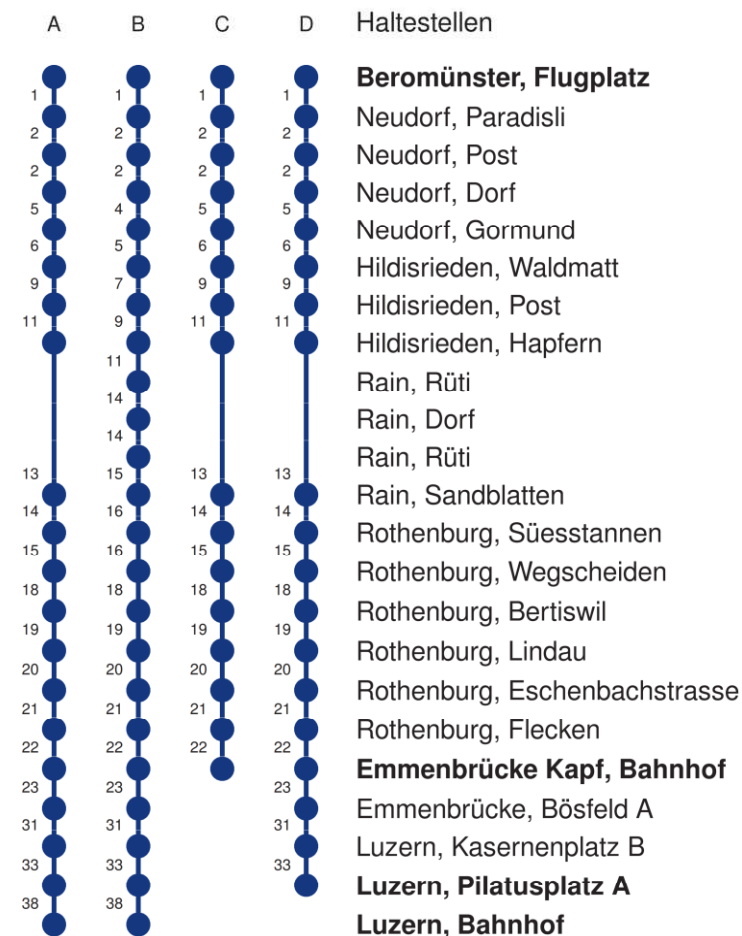

Abfahrtszeiten ab **Beromünster, Flugplatz**

	Montag - Freitag		Samstag		Sonn- und Feiertage*		
5	19 A	49 A	19 A	49 A			5
6	19 A	34 D 49 A	19 A	49 A	19 A		6
7	04 D	19 A 49 A	19 A	49 A	19 A		7
8	19 A	49 A	19 A	49 A	19 A		8
9	19 A	49 A	19 A	49 A	19 A		9
10	19 A	49 A	19 A	49 A	19 A		10
11	19 A	49 A	19 A	49 A	19 A		11
12	19 A	49 A	19 A	49 A	19 A		12
13	19 A	49 A	19 A	49 A	19 A		13
14	19 A	49 A	19 A	49 A	19 A		14
15	19 A	49 A	19 A	49 A	19 A		15
16	19 A	49 A	19 A	49 A	19 A		16
17	19 A	49 A	19 A	49 A	19 A		17
18	19 A	49 A	19 A	49 A	19 A		18
19	19 A	49 A	19 A	49 A	19 A		19
20	19 A	49 B	19 A	49 B	19 A		20
21	19 A	49 B	19 A	49 B	19 A		21
22	19 A	49 B	19 A	49 B	19 A		22
23	19 A	49 B	19 A	49 B	19 A		23
0	19 CK		19 CK		19 CK		0

Gültig 10.12.2023-14.12.2024

A,B,C,D = Linienverlauf siehe rechts K = fährt nur bis Emmenbrücke Kapf, Bahnhof

* Als Sonn- und Feiertage gelten auch: Neujahr, 2. Januar, Karfreitag, Ostermontag, Auffahrt, Pfingstmontag, Fronleichnam, 1. August, Maria Himmelfahrt, Allerheiligen, Maria Empfängnis, Weihnachtstag und Stephanstag

Linienverläufe mit ca. Reisezeit in Minuten