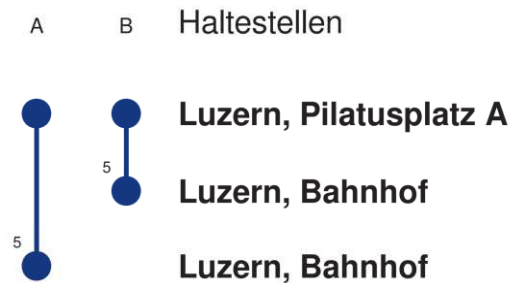

Abfahrtszeiten ab **Luzern, Pilatusplatz A**

	Montag - Freitag				Samstag		Sonn- und Feiertage*		
5	22 A	52 A			22 A	52 A			5
6	22 A	50 B	52 A		22 A	52 A	22 A	52 A	6
7	20 B	22 A	50 B	52 A	22 A	52 A	22 A	52 A	7
8	20 B	22 A	52 A		22 A	52 A	22 A	52 A	8
9	22 A	52 A			22 A	52 A	22 A	52 A	9
10	22 A	52 A			22 A	52 A	22 A	52 A	10
11	22 A	52 A			22 A	52 A	22 A	52 A	11
12	22 A	52 A			22 A	52 A	22 A	52 A	12
13	22 A	52 A			22 A	52 A	22 A	52 A	13
14	22 A	52 A			22 A	52 A	22 A	52 A	14
15	22 A	52 A			22 A	52 A	22 A	52 A	15
16	22 A	52 A			22 A	52 A	22 A	52 A	16
17	22 A	52 A			22 A	52 A	22 A	52 A	17
18	22 A	52 A			22 A	52 A	22 A	52 A	18
19	22 A	52 A			22 A	52 A	22 A	52 A	19
20	22 A	52 A			22 A	52 A	22 A	52 A	20
21	22 A	52 A			22 A	52 A	22 A	52 A	21
22	22 A	52 A			22 A	52 A	22 A	52 A	22
23	22 A	52 A			22 A	52 A	22 A	52 A	23
0	22 A				22 A				0

Gültig 10.12.2023-14.12.2024

A,B = Linienverlauf siehe rechts

* Als Sonn- und Feiertage gelten auch: Neujahr, 2. Januar, Karfreitag, Ostermontag, Auffahrt, Pfingstmontag, Fronleichnam, 1. August, Maria Himmelfahrt, Allerheiligen, Maria Empfängnis, Weihnachtstag und Stephanstag

Linienverläufe mit ca. Reisezeit in Minuten