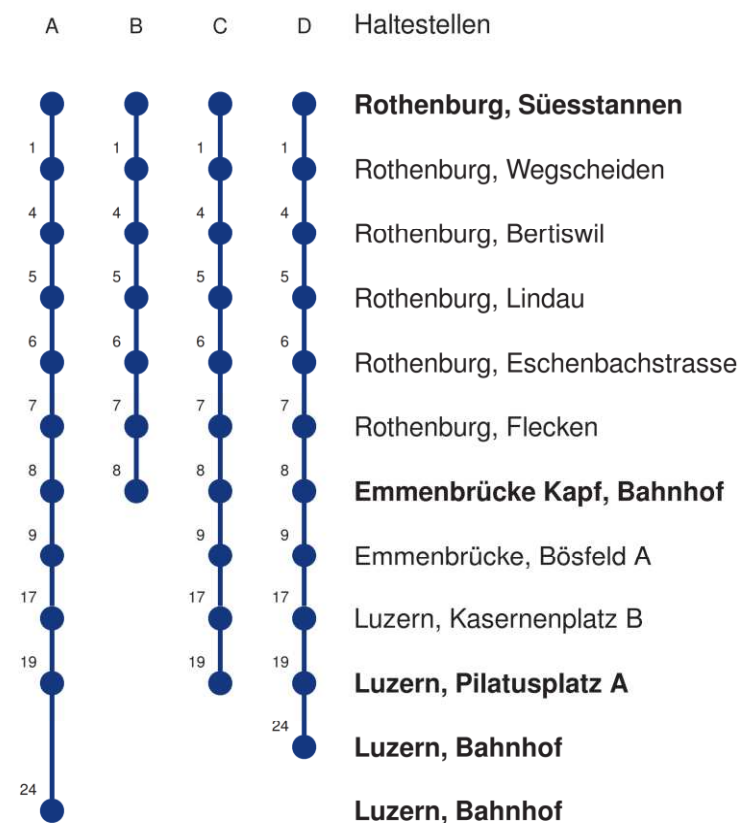

Abfahrtszeiten ab **Rothenburg, Süesstannen**

	Montag - Freitag	Samstag	Sonn- und Feiertage*	
5	18 B 33 A 48 B	18 B 33 A 48 B		5
6	03 A 18 B 31 D 33 A 48 B 48 C	03 A 18 B 33 A 48 B	03 A 33 A	6
7	01 D 03 A 18 B 18 C 31 D 33 A 48 B	03 A 18 B 33 A 48 B	03 A 33 A	7
8	01 D 03 A 18 B 33 A 48 B	03 A 18 B 33 A 48 B	03 A 33 A	8
9	03 A 18 B 33 A 48 B	03 A 18 B 33 A 48 B	03 A 33 A	9
10	03 A 18 B 33 A 48 B	03 A 18 B 33 A 48 B	03 A 33 A	10
11	03 A 18 B 33 A 48 B	03 A 18 B 33 A 48 B	03 A 33 A	11
12	03 A 18 B 33 A 48 B	03 A 18 B 33 A 48 B	03 A 33 A	12
13	03 A 18 B 33 A 48 B	03 A 18 B 33 A 48 B	03 A 33 A	13
14	03 A 18 B 33 A 48 B	03 A 18 B 33 A 48 B	03 A 33 A	14
15	03 A 18 B 33 A 48 B	03 A 18 B 33 A 48 B	03 A 33 A	15
16	03 A 18 B 33 A 48 B	03 A 18 B 33 A 48 B	03 A 33 A	16
17	03 A 18 B 33 A 48 B	03 A 18 B 33 A 48 B	03 A 33 A	17
18	03 A 18 B 33 A 48 B	03 A 18 B 33 A 48 B	03 A 33 A	18
19	03 A 18 B 33 A 48 B	03 A 18 B 33 A 48 B	03 A 33 A	19
20	03 A 18 B 33 A	03 A 18 B 33 A	03 A 33 A	20
21	05 A 33 A	05 A 33 A	03 A 33 A	21
22	05 A 33 A	05 A 33 A	03 A 33 A	22
23	05 A 33 A	05 A 33 A	03 A 33 A	23
0	05 A 33 BK	05 A 33 BK	03 B 33 BK	0

Linienverläufe mit ca. Reisezeit in Minuten

Gültig 10.12.2023-14.12.2024

A,B,C,D = Linienverlauf siehe rechts   K = fährt nur bis Emmenbrücke Kapf, Bahnhof

* Als Sonn- und Feiertage gelten auch: Neujahr, 2. Januar, Karfreitag, Ostermontag, Auffahrt, Pfingstmontag, Fronleichnam, 1. August, Maria Himmelfahrt, Allerheiligen, Maria Empfängnis, Weihnachtstag und Stephanstag