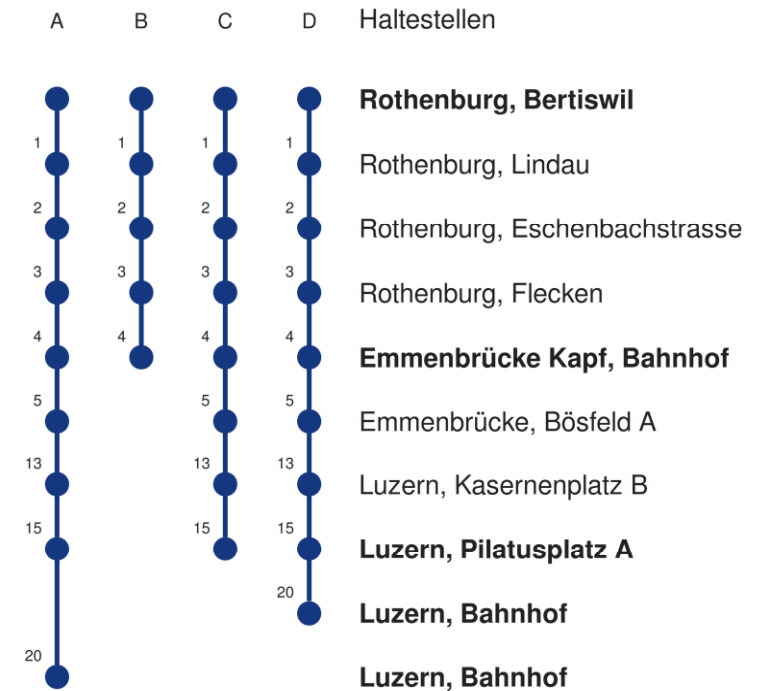

Abfahrtszeiten ab **Rothenburg, Bertiswil**

	Montag - Freitag	Samstag	Sonn- und Feiertage*	
5	07 A 22 B 37 A 52 B	07 A 22 B 37 A 52 B		5
6	07 A 22 B 22 C 35 D 37 A 52 B 52 C	07 A 22 B 37 A 52 B	07 A 37 A	6
7	05 D 07 A 22 B 22 C 35 D 37 A 52 B 52 C	07 A 22 B 37 A 52 B	07 A 37 A	7
8	05 D 07 A 22 B 37 A 52 B	07 A 22 B 37 A 52 B	07 A 37 A	8
9	07 A 22 B 37 A 52 B	07 A 22 B 37 A 52 B	07 A 37 A	9
10	07 A 22 B 37 A 52 B	07 A 22 B 37 A 52 B	07 A 37 A	10
11	07 A 22 B 37 A 52 B	07 A 22 B 37 A 52 B	07 A 37 A	11
12	07 A 22 B 37 A 52 B	07 A 22 B 37 A 52 B	07 A 37 A	12
13	07 A 22 B 37 A 52 B	07 A 22 B 37 A 52 B	07 A 37 A	13
14	07 A 22 B 37 A 52 B	07 A 22 B 37 A 52 B	07 A 37 A	14
15	07 A 22 B 37 A 52 B	07 A 22 B 37 A 52 B	07 A 37 A	15
16	07 A 22 B 37 A 52 B	07 A 22 B 37 A 52 B	07 A 37 A	16
17	07 A 22 B 37 A 52 B	07 A 22 B 37 A 52 B	07 A 37 A	17
18	07 A 22 B 37 A 52 B	07 A 22 B 37 A 52 B	07 A 37 A	18
19	07 A 22 B 37 A 52 B	07 A 22 B 37 A 52 B	07 A 37 A	19
20	07 A 22 B 37 A	07 A 22 B 37 A	07 A 37 A	20
21	07 A 37 A	07 A 37 A	07 A 37 A	21
22	07 A 37 A	07 A 37 A	07 A 37 A	22
23	07 A 37 A	07 A 37 A	07 A 37 A	23
0	07 A 37 BK	07 A 37 BK	07 B 37 BK	0

Linienverläufe mit ca. Reisezeit in Minuten

Gültig 10.12.2023-14.12.2024

A,B,C,D = Linienverlauf siehe rechts K = fährt nur bis Emmenbrücke Kapf, Bahnhof

* Als Sonn- und Feiertage gelten auch: Neujahr, 2. Januar, Karfreitag, Ostermontag, Auffahrt, Pfingstmontag, Fronleichnam, 1. August, Maria Himmelfahrt, Allerheiligen, Maria Empfängnis, Weihnachtstag und Stephanstag