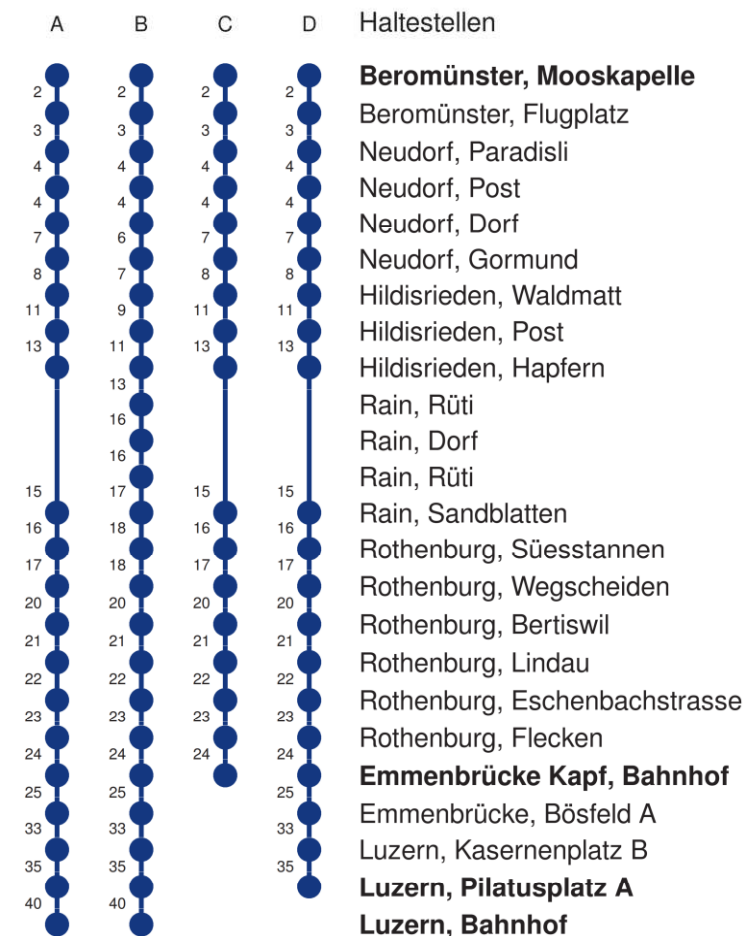

Abfahrtszeiten ab **Beromünster, Mooskapelle**

	Montag - Freitag		Samstag		Sonn- und Feiertage*		
5	17 A	47 A	17 A	47 A			5
6	17 A	32 D 47 A	17 A	47 A	17 A		6
7	02 D	17 A 47 A	17 A	47 A	17 A		7
8	17 A	47 A	17 A	47 A	17 A		8
9	17 A	47 A	17 A	47 A	17 A		9
10	17 A	47 A	17 A	47 A	17 A		10
11	17 A	47 A	17 A	47 A	17 A		11
12	17 A	47 A	17 A	47 A	17 A		12
13	17 A	47 A	17 A	47 A	17 A		13
14	17 A	47 A	17 A	47 A	17 A		14
15	17 A	47 A	17 A	47 A	17 A		15
16	17 A	47 A	17 A	47 A	17 A		16
17	17 A	47 A	17 A	47 A	17 A		17
18	17 A	47 A	17 A	47 A	17 A		18
19	17 A	47 A	17 A	47 A	17 A		19
20	17 A	47 B	17 A	47 B	17 A		20
21	17 A	47 B	17 A	47 B	17 A		21
22	17 A	47 B	17 A	47 B	17 A		22
23	17 A	47 B	17 A	47 B	17 A		23
0	17 CK		17 CK		17 CK		0

Gültig 10.12.2023-14.12.2024

A,B,C,D = Linienverlauf siehe rechts K = fährt nur bis Emmenbrücke Kapf, Bahnhof

* Als Sonn- und Feiertage gelten auch: Neujahr, 2. Januar, Karfreitag, Ostermontag, Auffahrt, Pfingstmontag, Fronleichnam, 1. August, Maria Himmelfahrt, Allerheiligen, Maria Empfängnis, Weihnachtstag und Stephanstag

Linienverläufe mit ca. Reisezeit in Minuten