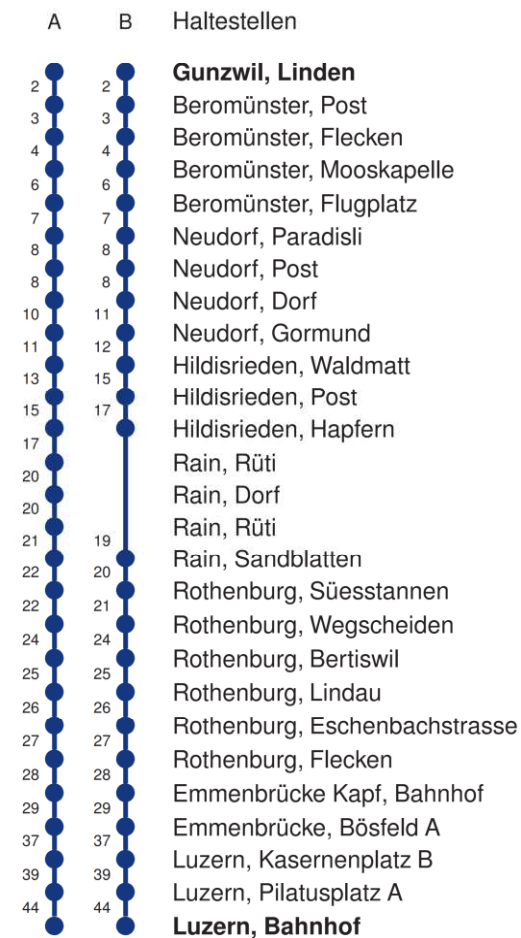

Montag - Freitag	Samstag	Sonn- und Feiertage*	
5	41 B	41 B		5
6	41 B	41 B		6
7	41 B	41 B		7
8	41 B	41 B		8
9	41 B	41 B		9
10	41 B	41 B		10
11	41 B	41 B		11
12	41 B	41 B		12
13	41 B	41 B		13
14	41 B	41 B		14
15	41 B	41 B		15
16	41 B	41 B		16
17	41 B	41 B		17
18	41 B	41 B		18
19	41 B	41 B		19
20	41 A	41 A		20
21	41 A	41 A		21
22	41 A	41 A		22
23	41 A	41 A		23
0				0

Gültig 10.12.2023-14.12.2024

A,B = Linienverlauf siehe rechts

* Als Sonn- und Feiertage gelten auch: Neujahr, 2. Januar, Karfreitag, Ostermontag, Auffahrt, Pfingstmontag, Fronleichnam, 1. August, Maria Himmelfahrt, Allerheiligen, Maria Empfängnis, Weihnachtstag und Stephanstag

Linienverläufe mit ca. Reisezeit in Minuten