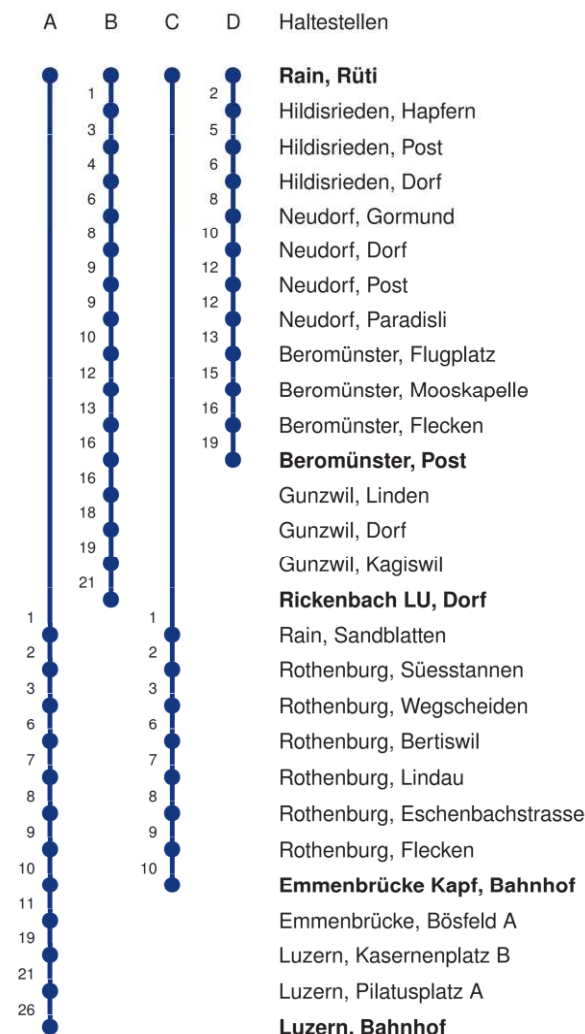

Abfahrtszeiten ab **Rain, Rüti**

	Montag - Freitag					Samstag		Sonn- und Feiertage*		
5	16 C	46 C				16 C	46 C			5
6	16 C	29 A	46 C	49 DS	59 A	16 C	46 C	01 A		6
7	16 C	29 A	46 C	59 A		16 C	46 C	01 A		7
8	16 C	46 C				16 C	46 C	01 A		8
9	16 C	46 C				16 C	46 C	01 A		9
10	16 C	46 C				16 C	46 C	01 A		10
11	16 C	46 C				16 C	46 C	01 A		11
12	16 C	46 C				16 C	46 C	01 A		12
13	16 C	46 C				16 C	46 C	01 A		13
14	16 C	46 C				16 C	46 C	01 A		14
15	16 C	46 C				16 C	46 C	01 A		15
16	16 C	46 C				16 C	46 C	01 A		16
17	16 C	46 C				16 C	46 C	01 A		17
18	16 C	46 C				16 C	46 C	01 A		18
19	16 C	46 C				16 C	46 C	01 A		19
20	16 C					16 C		01 A		20
21	01 B	03 A				01 B	03 A	01 A		21
22	01 B	03 A				01 B	03 A	01 A		22
23	01 B	03 A				01 B	03 A	01 A		23
0	01 B	03 A				01 B	03 A	01 C		0

Gültig 10.12.2023-14.12.2024

A,B,C,D = Linienerlauf siehe rechts

S = Schulbus fährt nur während der Schulzeit:

11.12.-22.12.23*08.01.-02.02.24*19.02.-28.03.24*15.04.-05.07.24*19.08.-27.09.24*14.10.-13.12.24

* Als Sonn- und Feiertage gelten auch: Neujahr, 2. Januar, Karfreitag, Ostermontag, Auffahrt, Pfingstmontag, Fronleichnam, 1. August, Maria Himmelfahrt, Allerheiligen, Maria Empfängnis, Weihnachtstag und Stephanstag

Linienerläufe mit ca. Reisezeit in Minuten