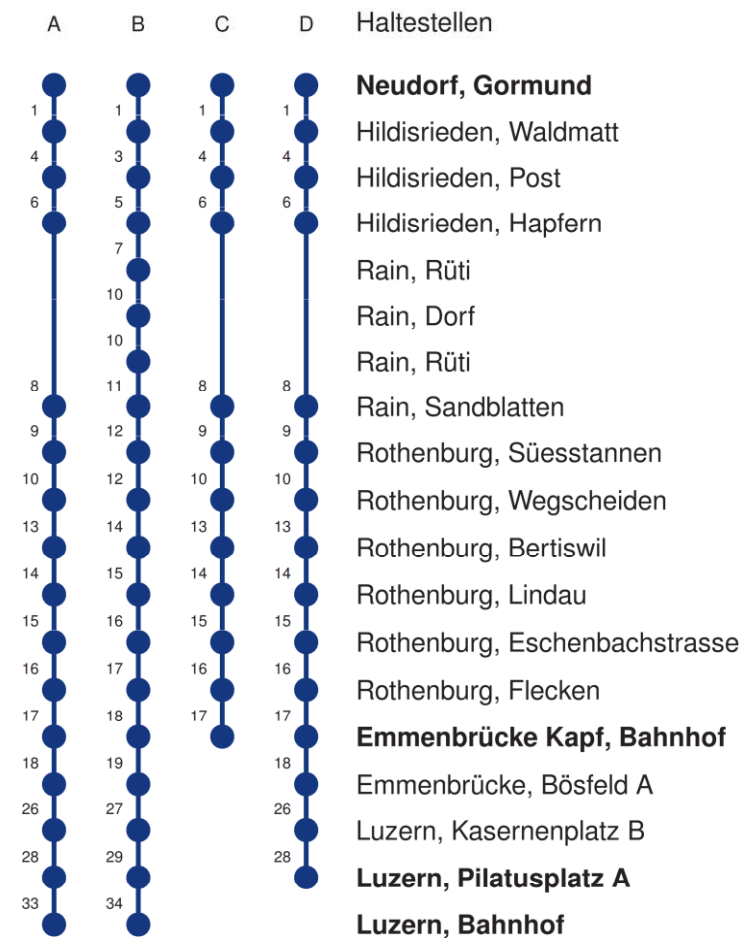

Abfahrtszeiten ab **Neudorf, Gormund**

	Montag - Freitag		Samstag		Sonn- und Feiertage*		
5	24 A	54 A	24 A	54 A			5
6	24 A	39 D 54 A	24 A	54 A	24 A		6
7	09 D	24 A 54 A	24 A	54 A	24 A		7
8	24 A	54 A	24 A	54 A	24 A		8
9	24 A	54 A	24 A	54 A	24 A		9
10	24 A	54 A	24 A	54 A	24 A		10
11	24 A	54 A	24 A	54 A	24 A		11
12	24 A	54 A	24 A	54 A	24 A		12
13	24 A	54 A	24 A	54 A	24 A		13
14	24 A	54 A	24 A	54 A	24 A		14
15	24 A	54 A	24 A	54 A	24 A		15
16	24 A	54 A	24 A	54 A	24 A		16
17	24 A	54 A	24 A	54 A	24 A		17
18	24 A	54 A	24 A	54 A	24 A		18
19	24 A	54 A	24 A	54 A	24 A		19
20	24 A	53 B	24 A	53 B	24 A		20
21	24 A	53 B	24 A	53 B	24 A		21
22	24 A	53 B	24 A	53 B	24 A		22
23	24 A	53 B	24 A	53 B	24 A		23
0	24 CK		24 CK		24 CK		0

Gültig 10.12.2023-14.12.2024

A,B,C,D = Linienverlauf siehe rechts K = fährt nur bis Emmenbrücke Kapf, Bahnhof

* Als Sonn- und Feiertage gelten auch: Neujahr, 2. Januar, Karfreitag, Ostermontag, Auffahrt, Pfingstmontag, Fronleichnam, 1. August, Maria Himmelfahrt, Allerheiligen, Maria Empfängnis, Weihnachtstag und Stephanstag

Linienverläufe mit ca. Reisezeit in Minuten