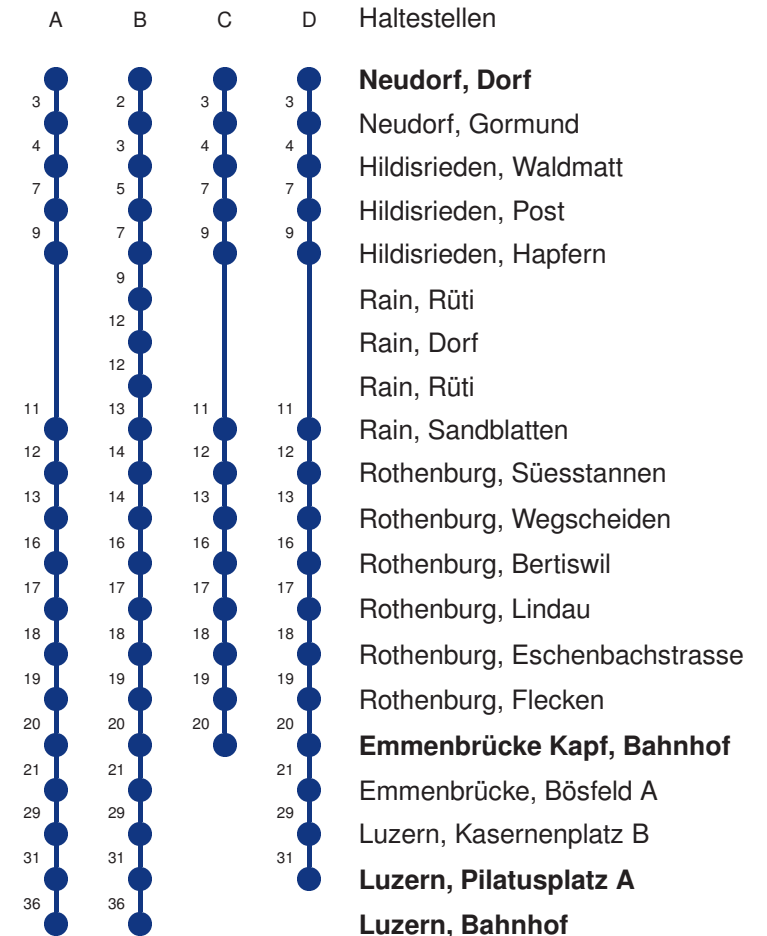

Abfahrtszeiten ab **Neudorf, Dorf**

	Montag - Freitag		Samstag		Sonn- und Feiertage*		
5	21 A	51 A	21 A	51 A			5
6	21 A	36 D 51 A	21 A	51 A	21 A		6
7	06 D	21 A 51 A	21 A	51 A	21 A		7
8	21 A	51 A	21 A	51 A	21 A		8
9	21 A	51 A	21 A	51 A	21 A		9
10	21 A	51 A	21 A	51 A	21 A		10
11	21 A	51 A	21 A	51 A	21 A		11
12	21 A	51 A	21 A	51 A	21 A		12
13	21 A	51 A	21 A	51 A	21 A		13
14	21 A	51 A	21 A	51 A	21 A		14
15	21 A	51 A	21 A	51 A	21 A		15
16	21 A	51 A	21 A	51 A	21 A		16
17	21 A	51 A	21 A	51 A	21 A		17
18	21 A	51 A	21 A	51 A	21 A		18
19	21 A	51 A	21 A	51 A	21 A		19
20	21 A	51 B	21 A	51 B	21 A		20
21	21 A	51 B	21 A	51 B	21 A		21
22	21 A	51 B	21 A	51 B	21 A		22
23	21 A	51 B	21 A	51 B	21 A		23
0	21 CK		21 CK		21 CK		0

Gültig 10.12.2023-14.12.2024

A,B,C,D = Linienvverlauf siehe rechts

K = fährt nur bis Emmenbrücke Kapf, Bahnhof

* Als Sonn- und Feiertage gelten auch: Neujahr, 2. Januar, Karfreitag, Ostermontag, Auffahrt, Pfingstmontag, Fronleichnam, 1. August, Maria Himmelfahrt, Allerheiligen, Maria Empfängnis, Weihnachtstag und Stephanstag

Linienvverläufe mit ca. Reisezeit in Minuten

Abfahrtszeiten ab **Neudorf, Dorf**

	Montag - Freitag			Samstag		Sonn- und Feiertage*		
5	34 A			34 A		34 A	5	
6	04 C	34 A	59 DS	04 B	34 A	34 A	6	
7	04 C	34 A		04 B	34 A	34 A	7	
8	04 C	34 A		04 B	34 A	34 A	8	
9	04 B	34 A		04 B	34 A	34 A	9	
10	04 B	34 A		04 B	34 A	34 A	10	
11	04 C	34 A		04 B	34 A	34 A	11	
12	04 C	34 A		04 B	34 A	34 A	12	
13	04 C	34 A		04 B	34 A	34 A	13	
14	04 B	34 A		04 B	34 A	34 A	14	
15	04 B	34 A		04 B	34 A	34 A	15	
16	04 C	34 A		04 B	34 A	34 A	16	
17	04 C	34 A		04 B	34 A	34 A	17	
18	04 C	34 A		04 B	34 A	34 A	18	
19	04 B	34 A		04 B	34 A	34 A	19	
20	04 B	34 A		04 B	34 A	34 A	20	
21	09 B	34 A		09 B	34 A	34 A	21	
22	09 B	34 A		09 B	34 A	34 A	22	
23	09 B	34 A		09 B	34 A	34 A	23	
0	09 B	34 A		09 B	34 A	34 A	0	

Linienerläufe mit ca. Reisezeit in Minuten