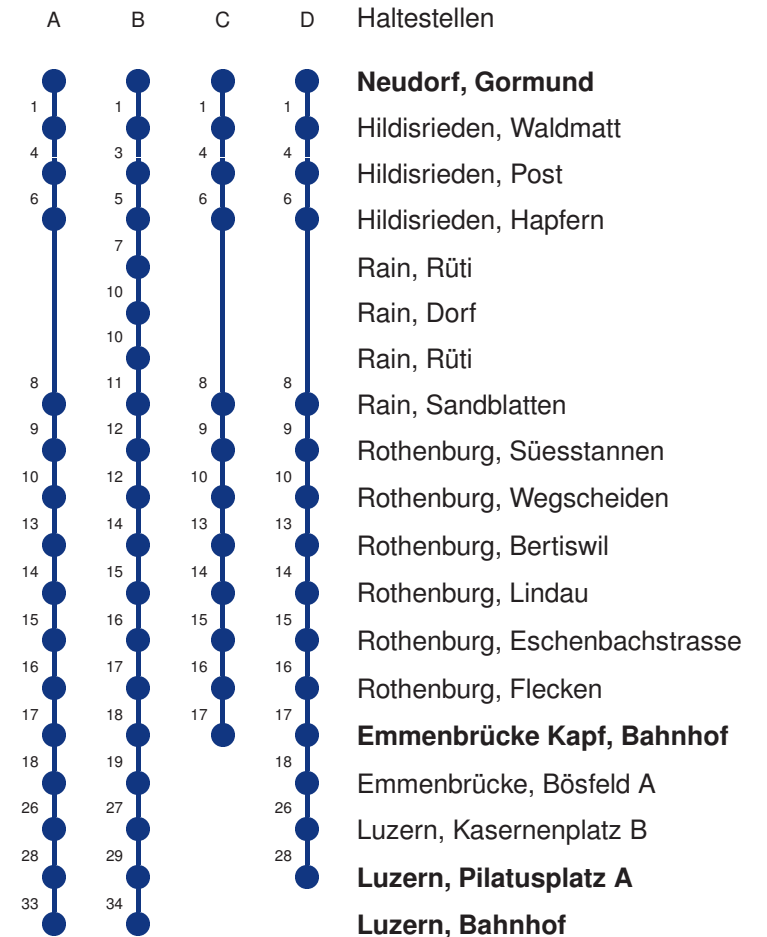

Abfahrtszeiten ab **Neudorf, Gormund**

	Montag - Freitag		Samstag		Sonn- und Feiertage*	
5	24 A	54 A	24 A	54 A		5
6	24 A	39 D 54 A	24 A	54 A	24 A	6
7	09 D	24 A 54 A	24 A	54 A	24 A	7
8	24 A	54 A	24 A	54 A	24 A	8
9	24 A	54 A	24 A	54 A	24 A	9
10	24 A	54 A	24 A	54 A	24 A	10
11	24 A	54 A	24 A	54 A	24 A	11
12	24 A	54 A	24 A	54 A	24 A	12
13	24 A	54 A	24 A	54 A	24 A	13
14	24 A	54 A	24 A	54 A	24 A	14
15	24 A	54 A	24 A	54 A	24 A	15
16	24 A	54 A	24 A	54 A	24 A	16
17	24 A	54 A	24 A	54 A	24 A	17
18	24 A	54 A	24 A	54 A	24 A	18
19	24 A	54 A	24 A	54 A	24 A	19
20	24 A	53 B	24 A	53 B	24 A	20
21	24 A	53 B	24 A	53 B	24 A	21
22	24 A	53 B	24 A	53 B	24 A	22
23	24 A	53 B	24 A	53 B	24 A	23
0	24 CK		24 CK		24 CK	0

Gültig 10.12.2023-14.12.2024

A,B,C,D = Linienvverlauf siehe rechts

K = fährt nur bis Emmenbrücke Kapf, Bahnhof

* Als Sonn- und Feiertage gelten auch: Neujahr, 2. Januar, Karfreitag, Ostermontag, Auffahrt, Pfingstmontag, Fronleichnam, 1. August, Maria Himmelfahrt, Allerheiligen, Maria Empfängnis, Weihnachtstag und Stephanstag

Linienvverläufe mit ca. Reisezeit in Minuten