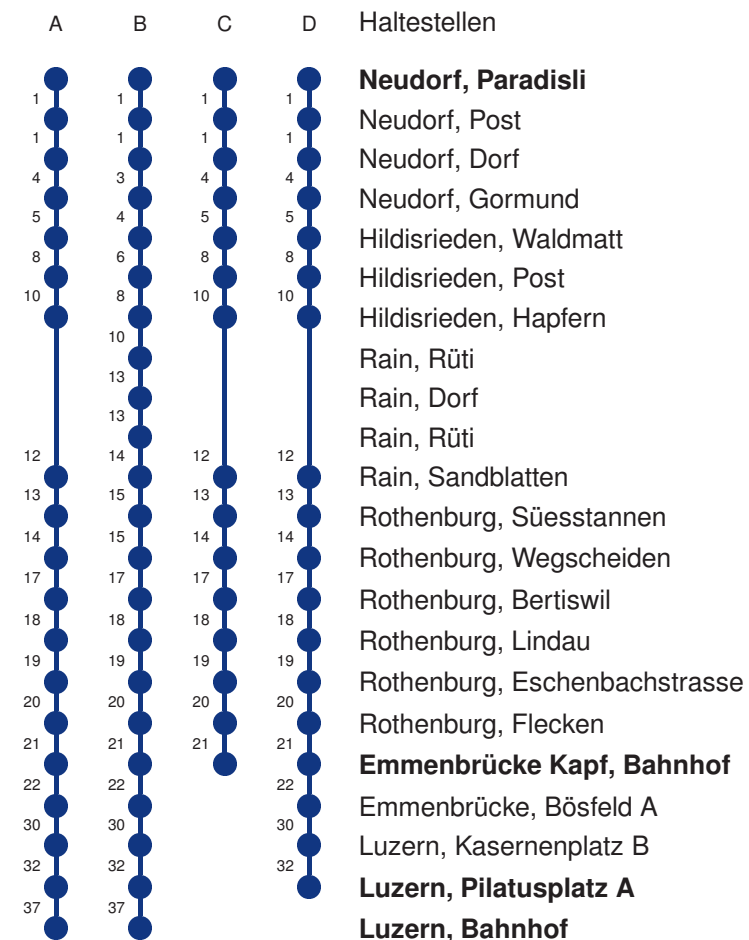

Abfahrtszeiten ab **Neudorf, Paradisli**

	Montag - Freitag		Samstag		Sonn- und Feiertage*		
5	20 A	50 A	20 A	50 A			5
6	20 A	35 D 50 A	20 A	50 A	20 A		6
7	05 D	20 A 50 A	20 A	50 A	20 A		7
8	20 A	50 A	20 A	50 A	20 A		8
9	20 A	50 A	20 A	50 A	20 A		9
10	20 A	50 A	20 A	50 A	20 A		10
11	20 A	50 A	20 A	50 A	20 A		11
12	20 A	50 A	20 A	50 A	20 A		12
13	20 A	50 A	20 A	50 A	20 A		13
14	20 A	50 A	20 A	50 A	20 A		14
15	20 A	50 A	20 A	50 A	20 A		15
16	20 A	50 A	20 A	50 A	20 A		16
17	20 A	50 A	20 A	50 A	20 A		17
18	20 A	50 A	20 A	50 A	20 A		18
19	20 A	50 A	20 A	50 A	20 A		19
20	20 A	50 B	20 A	50 B	20 A		20
21	20 A	50 B	20 A	50 B	20 A		21
22	20 A	50 B	20 A	50 B	20 A		22
23	20 A	50 B	20 A	50 B	20 A		23
0	20 CK		20 CK		20 CK		0

Gültig 10.12.2023-14.12.2024

A,B,C,D = Linienvverlauf siehe rechts

K = fährt nur bis Emmenbrücke Kapf, Bahnhof

* Als Sonn- und Feiertage gelten auch: Neujahr, 2. Januar, Karfreitag, Ostermontag, Auffahrt, Pfingstmontag, Fronleichnam, 1. August, Maria Himmelfahrt, Allerheiligen, Maria Empfängnis, Weihnachtstag und Stephanstag

Linienvverläufe mit ca. Reisezeit in Minuten