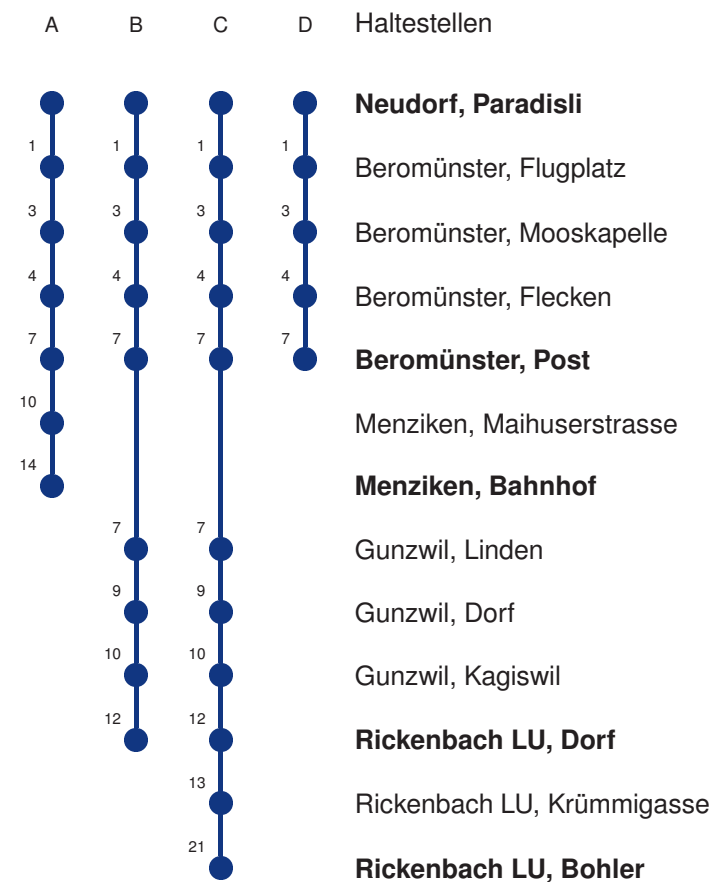

Gültig 10.12.2023-14.12.2024

A,B,C,D = Linienvverlauf siehe rechts

K = fährt nur bis Emmenbrücke Kapf, Bahnhof

* Als Sonn- und Feiertage gelten auch: Neujahr, 2. Januar, Karfreitag, Ostermontag, Auffahrt, Pfingstmontag, Fronleichnam, 1. August, Maria Himmelfahrt, Allerheiligen, Maria Empfängnis, Weihnachtstag und Stephanstag

Linienvverläufe mit ca. Reisezeit in Minuten

Abfahrtszeiten ab **Neudorf, Paradisli**

	Montag - Freitag			Samstag		Sonn- und Feiertage*		
5	36 A			36 A		36 A	5	
6	06 C	36 A		06 B	36 A	36 A	6	
7	01 DS	06 C	36 A	06 B	36 A	36 A	7	
8	06 C	36 A		06 B	36 A	36 A	8	
9	06 B	36 A		06 B	36 A	36 A	9	
10	06 B	36 A		06 B	36 A	36 A	10	
11	06 C	36 A		06 B	36 A	36 A	11	
12	06 C	36 A		06 B	36 A	36 A	12	
13	06 C	36 A		06 B	36 A	36 A	13	
14	06 B	36 A		06 B	36 A	36 A	14	
15	06 B	36 A		06 B	36 A	36 A	15	
16	06 C	36 A		06 B	36 A	36 A	16	
17	06 C	36 A		06 B	36 A	36 A	17	
18	06 C	36 A		06 B	36 A	36 A	18	
19	06 B	36 A		06 B	36 A	36 A	19	
20	06 B	36 A		06 B	36 A	36 A	20	
21	10 B	36 A		10 B	36 A	36 A	21	
22	10 B	36 A		10 B	36 A	36 A	22	
23	10 B	36 A		10 B	36 A	36 A	23	
0	10 B	36 A		10 B	36 A	36 A	0	

Linienvverläufe mit ca. Reisezeit in Minuten

Gültig 10.12.2023-14.12.2024

A,B,C,D = Linienvverlauf siehe rechts

S = Schulbus fährt nur während der Schulzeit:

11.12.-22.12.23*08.01.-02.02.24*19.02.-28.03.24*15.04.-05.07.24*19.08.-27.09.24*14.10.-13.12.24