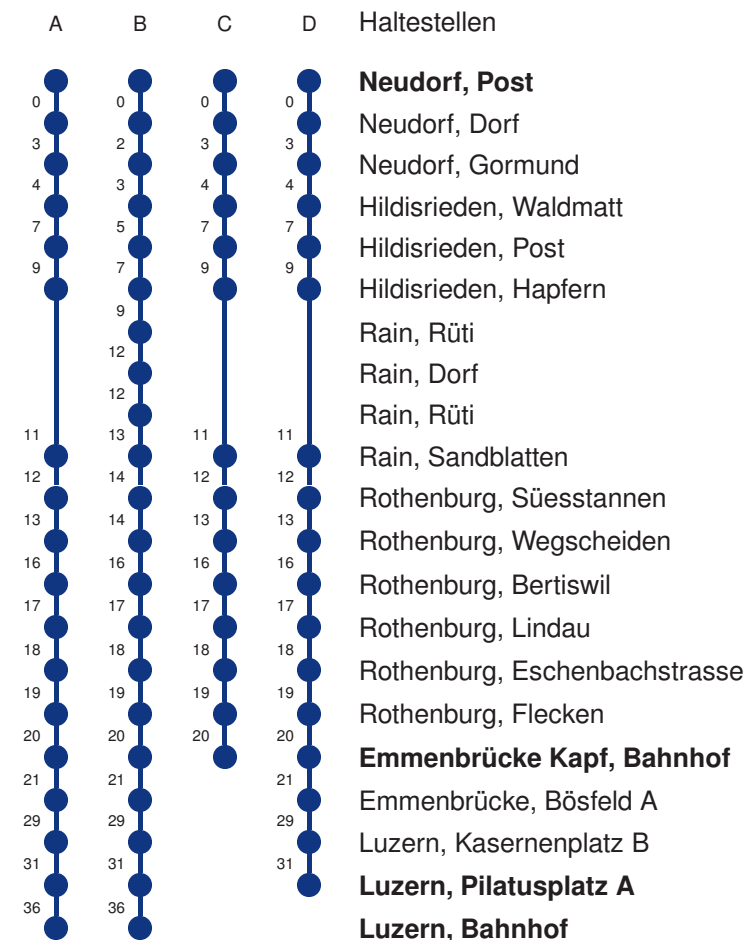

Abfahrtszeiten ab **Neudorf, Post**

	Montag - Freitag		Samstag		Sonn- und Feiertage*		
5	21 A	51 A	21 A	51 A			5
6	21 A	36 D 51 A	21 A	51 A	21 A		6
7	06 D	21 A 51 A	21 A	51 A	21 A		7
8	21 A	51 A	21 A	51 A	21 A		8
9	21 A	51 A	21 A	51 A	21 A		9
10	21 A	51 A	21 A	51 A	21 A		10
11	21 A	51 A	21 A	51 A	21 A		11
12	21 A	51 A	21 A	51 A	21 A		12
13	21 A	51 A	21 A	51 A	21 A		13
14	21 A	51 A	21 A	51 A	21 A		14
15	21 A	51 A	21 A	51 A	21 A		15
16	21 A	51 A	21 A	51 A	21 A		16
17	21 A	51 A	21 A	51 A	21 A		17
18	21 A	51 A	21 A	51 A	21 A		18
19	21 A	51 A	21 A	51 A	21 A		19
20	21 A	51 B	21 A	51 B	21 A		20
21	21 A	51 B	21 A	51 B	21 A		21
22	21 A	51 B	21 A	51 B	21 A		22
23	21 A	51 B	21 A	51 B	21 A		23
0	21 CK		21 CK		21 CK		0

Gültig 10.12.2023-14.12.2024

A,B,C,D = Linienvverlauf siehe rechts

K = fährt nur bis Emmenbrücke Kapf, Bahnhof

* Als Sonn- und Feiertage gelten auch: Neujahr, 2. Januar, Karfreitag, Ostermontag, Auffahrt, Pfingstmontag, Fronleichnam, 1. August, Maria Himmelfahrt, Allerheiligen, Maria Empfängnis, Weihnachtstag und Stephanstag

Linienvverläufe mit ca. Reisezeit in Minuten